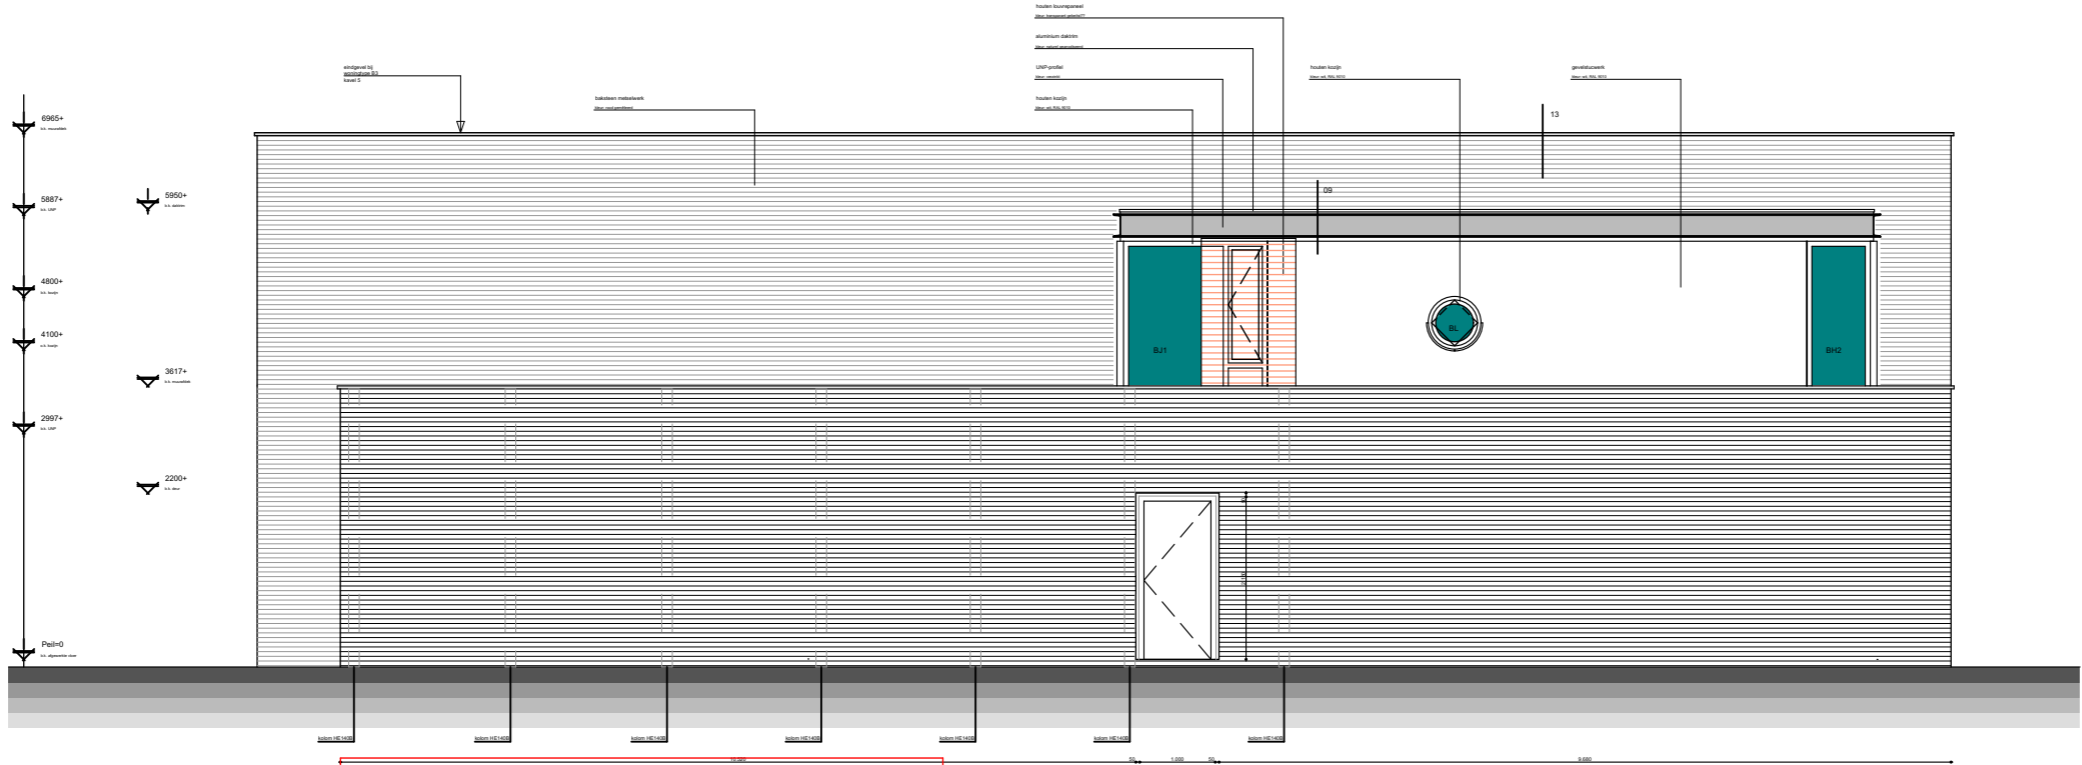

Plattegrond

Aanzicht scheidingsmuur

PROJECT: Plaatsen van een deur in de scheidingsmuur  
 ONDERDEEL: Bestaande situatie  
 OPDRACHTGEVER:   
 DATUM: 1:100  
 SCHAAL: 1:100  
 FORMAAT: A3 - 420X297 mm