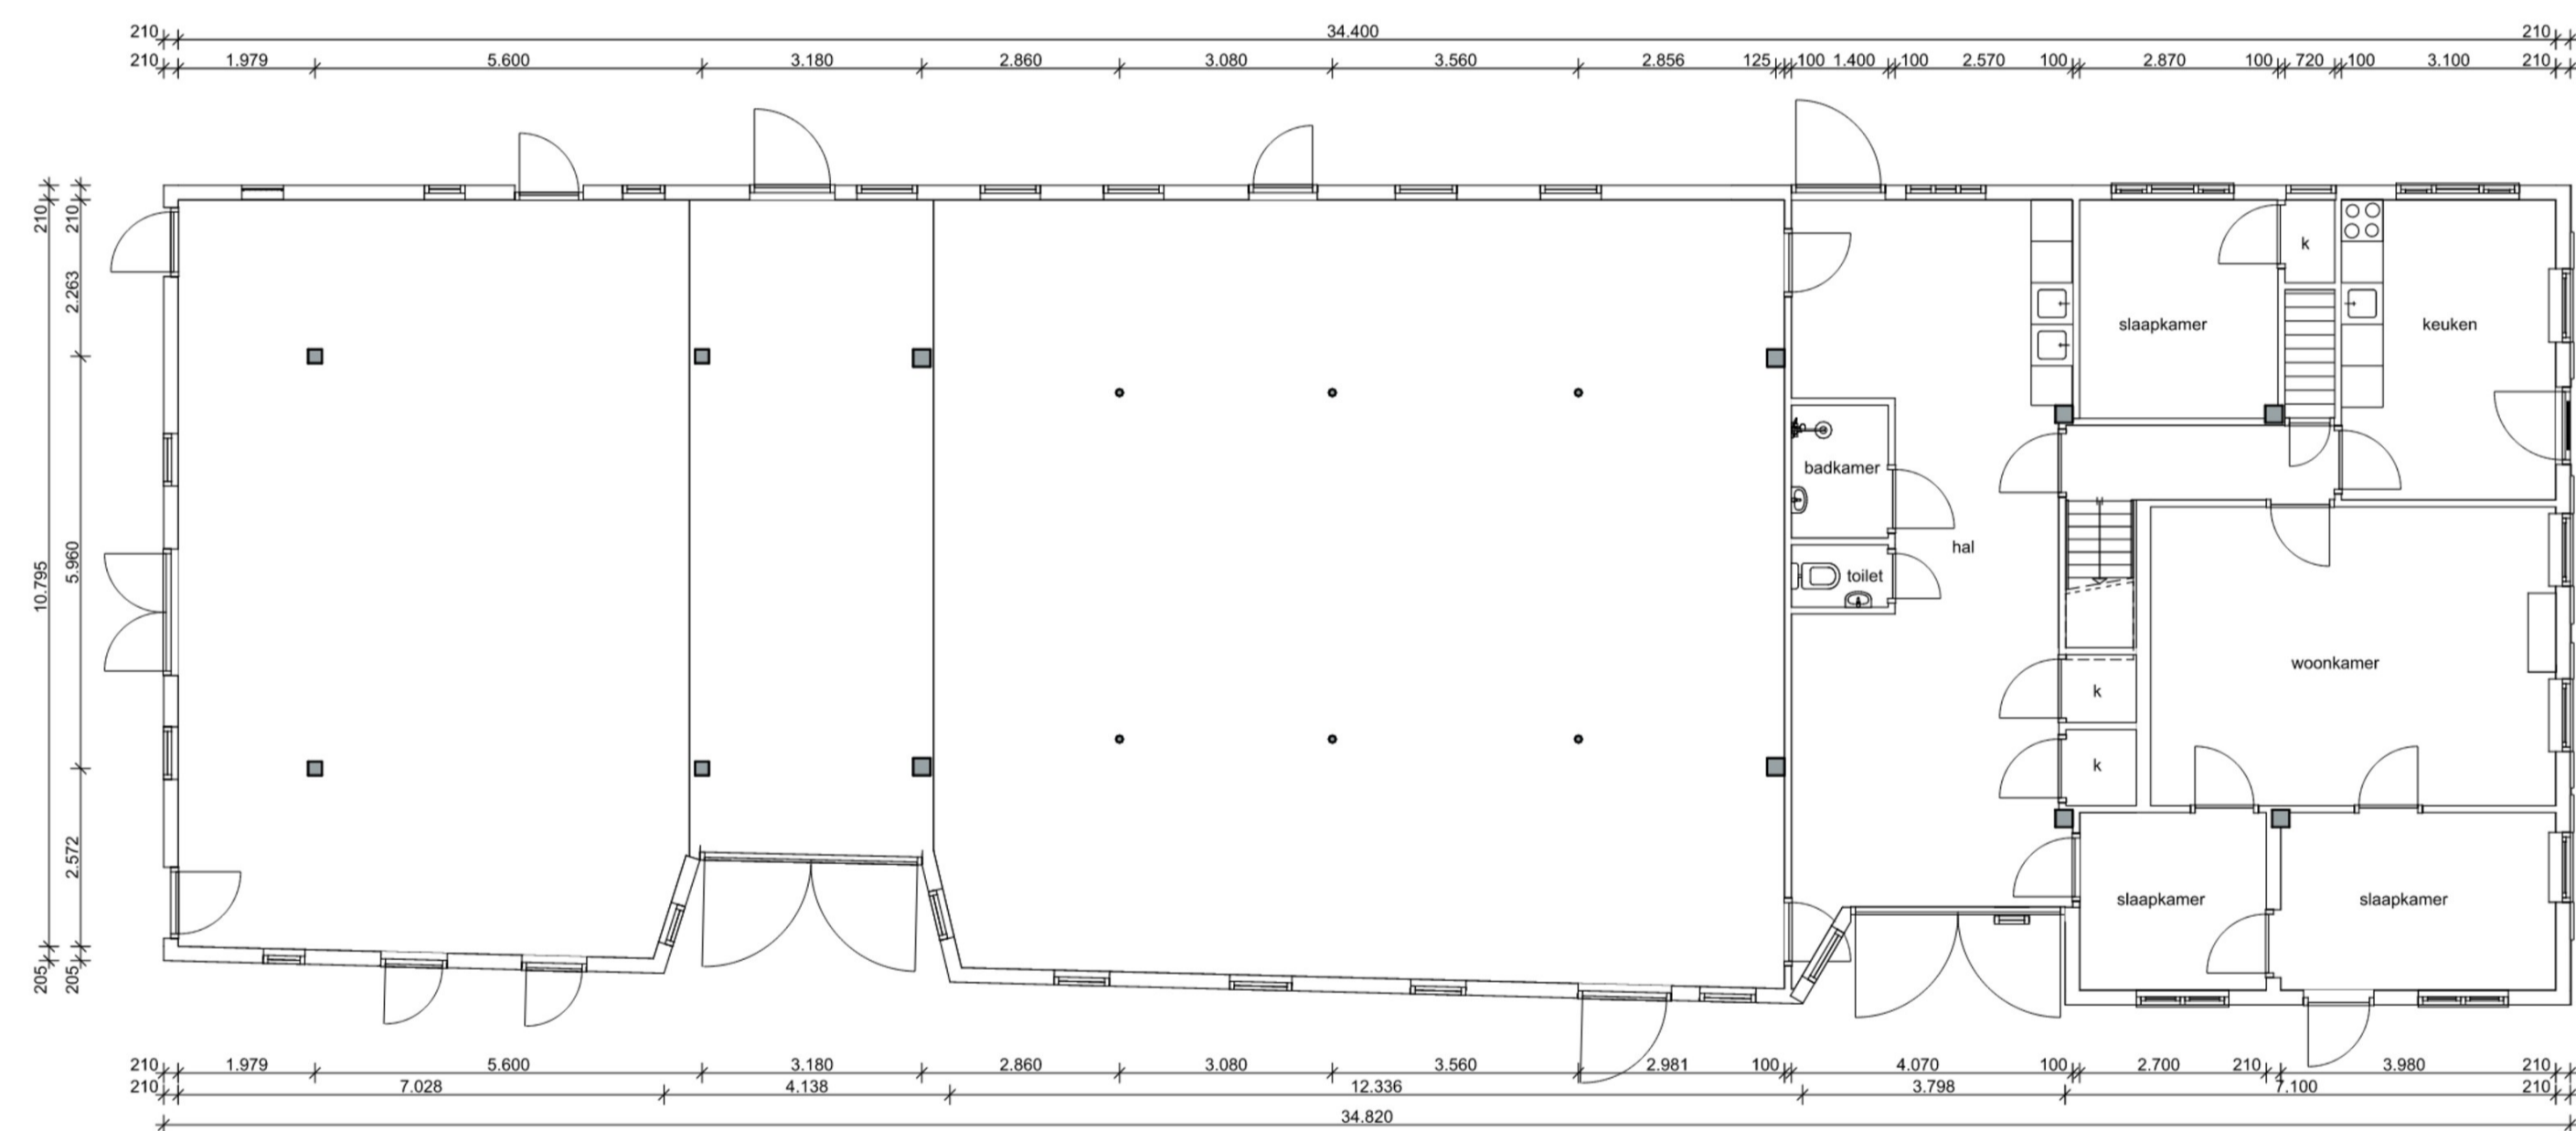

Voorgevel

Rechtergevel

Doorsnede A-A

▼+7.824
▼+5.436
▼+3.060
▲+2.050
▼+1.000
▼+240
±0

Achtergevel

Linkergevel

Doorsnede B-B

▼+7.824
▼+4.231
▲+2.670
▼+1.860
▼+38
±0

Doorsnede C-C

▼+7.824
▲+4.035
▲+2.490
▼+1.470
▼+1.000
▼±0
▼-299

Begane grond

Project: **Verbouw en restauratie woonboerderij** Werknummer: 2401-2 Bladnummer:
Onderdeel: **bestaande situatie** 1
Schaal: **1:100**
Revisie F:
Revisie E:
Revisie D:
Revisie C:
Revisie B:
Revisie A:
Datum:
Kleine Oever 2 7941 BK Meppel tel: 0522 49 17 66 mail: info@vestus.nl web: www.vestus.nl 31-1-2024

1e verdieping