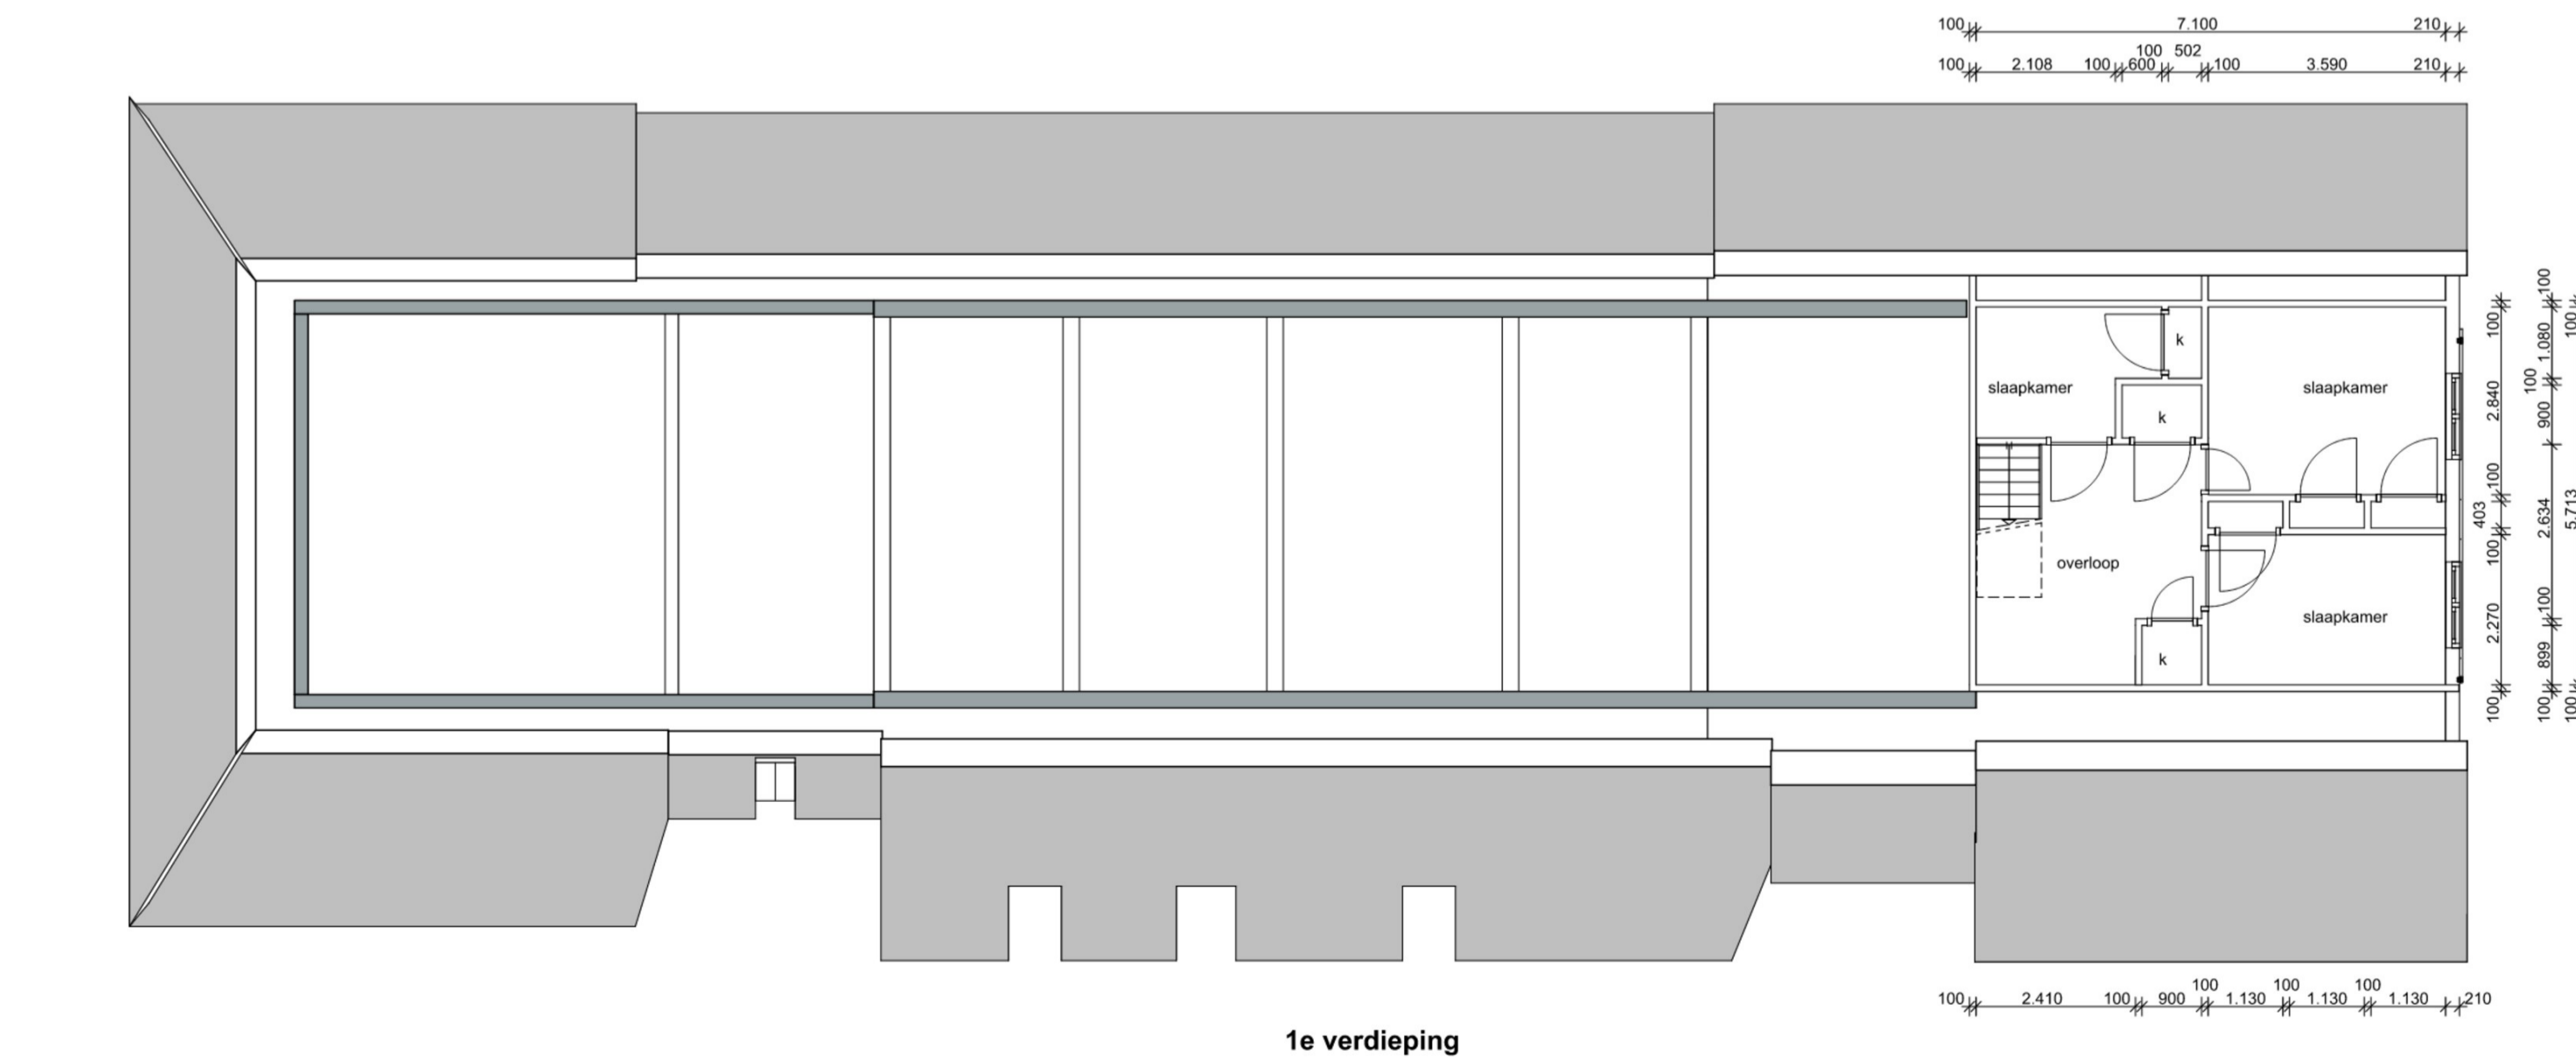

Doorsnede C-C

▼+7.824
▲+4.035
▲+2.490
▼+1.470
▼+1.000
▼±0
▼-299

Begane grond

Project: **Verbouw en restauratie woonboerderij** Werknummer: 2401-2 Bladnummer:
Onderdeel: **bestaande situatie** 1
Schaal: **1:100**
Revisie F:
Revisie E:
Revisie D:
Revisie C:
Revisie B:
Revisie A:
Datum:
Kleine Oever 2 7941 BK Meppel tel: 0522 49 17 66 mail: info@vestus.nl web: www.vestus.nl 31-1-2024

1e verdieping