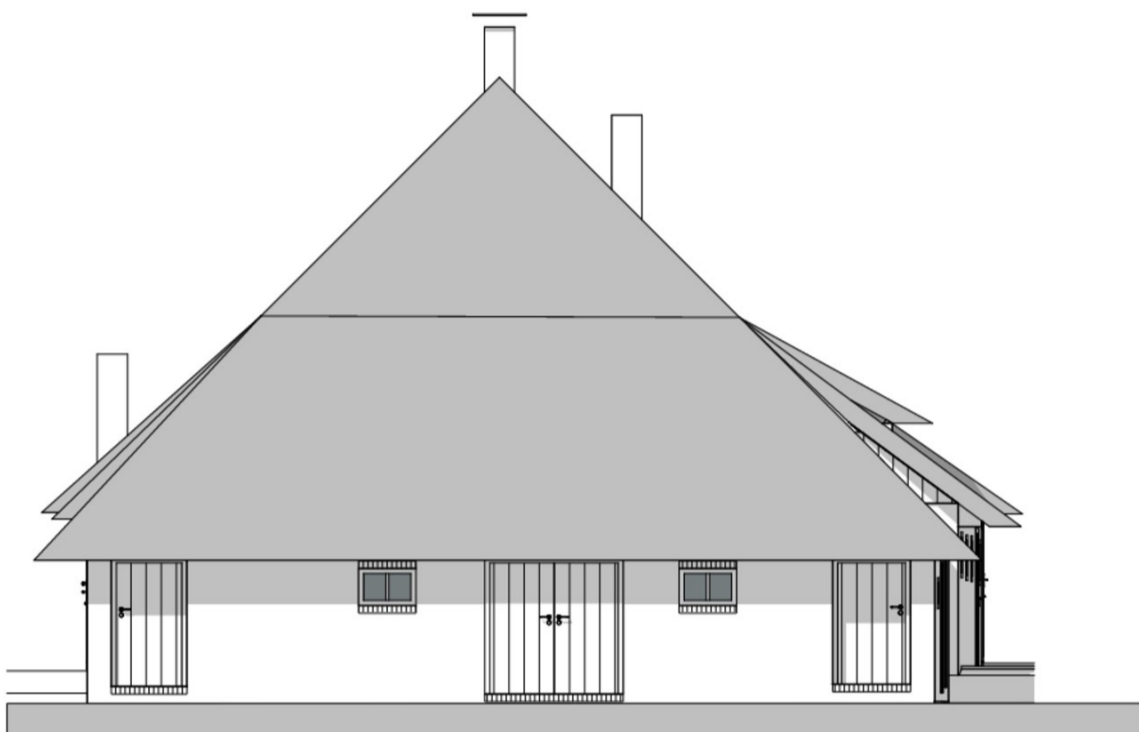

Voorgevel

Rechtergevel

Doorsnede A-A

▼+7.824
▼+5.436
▼+3.060
▲+2.050
▼+1.000
▼+240
±0

Achtergevel

Linkergevel

Doorsnede B-B

▼+7.824
▼+4.231
▲+2.670
▼+1.860
▼+38
±0

Doorsnede C-C

▼+7.824
▲+4.035
▲+2.490
▼+1.470
▼+1.000
▼±0
▼-299

Begane grond

Project: **Verbouw en restauratie woonboerderij** Werknummer: 2401-2 Bladnummer:
Onderdeel: **bestaande situatie** 1
Schaal: **1:100**
Revisie F:
Revisie E:
Revisie D:
Revisie C:
Revisie B:
Revisie A:
Datum:
Kleine Oever 2 7941 BK Meppel tel: 0522 49 17 66 mail: info@vestus.nl web: www.vestus.nl 31-1-2024

1e verdieping