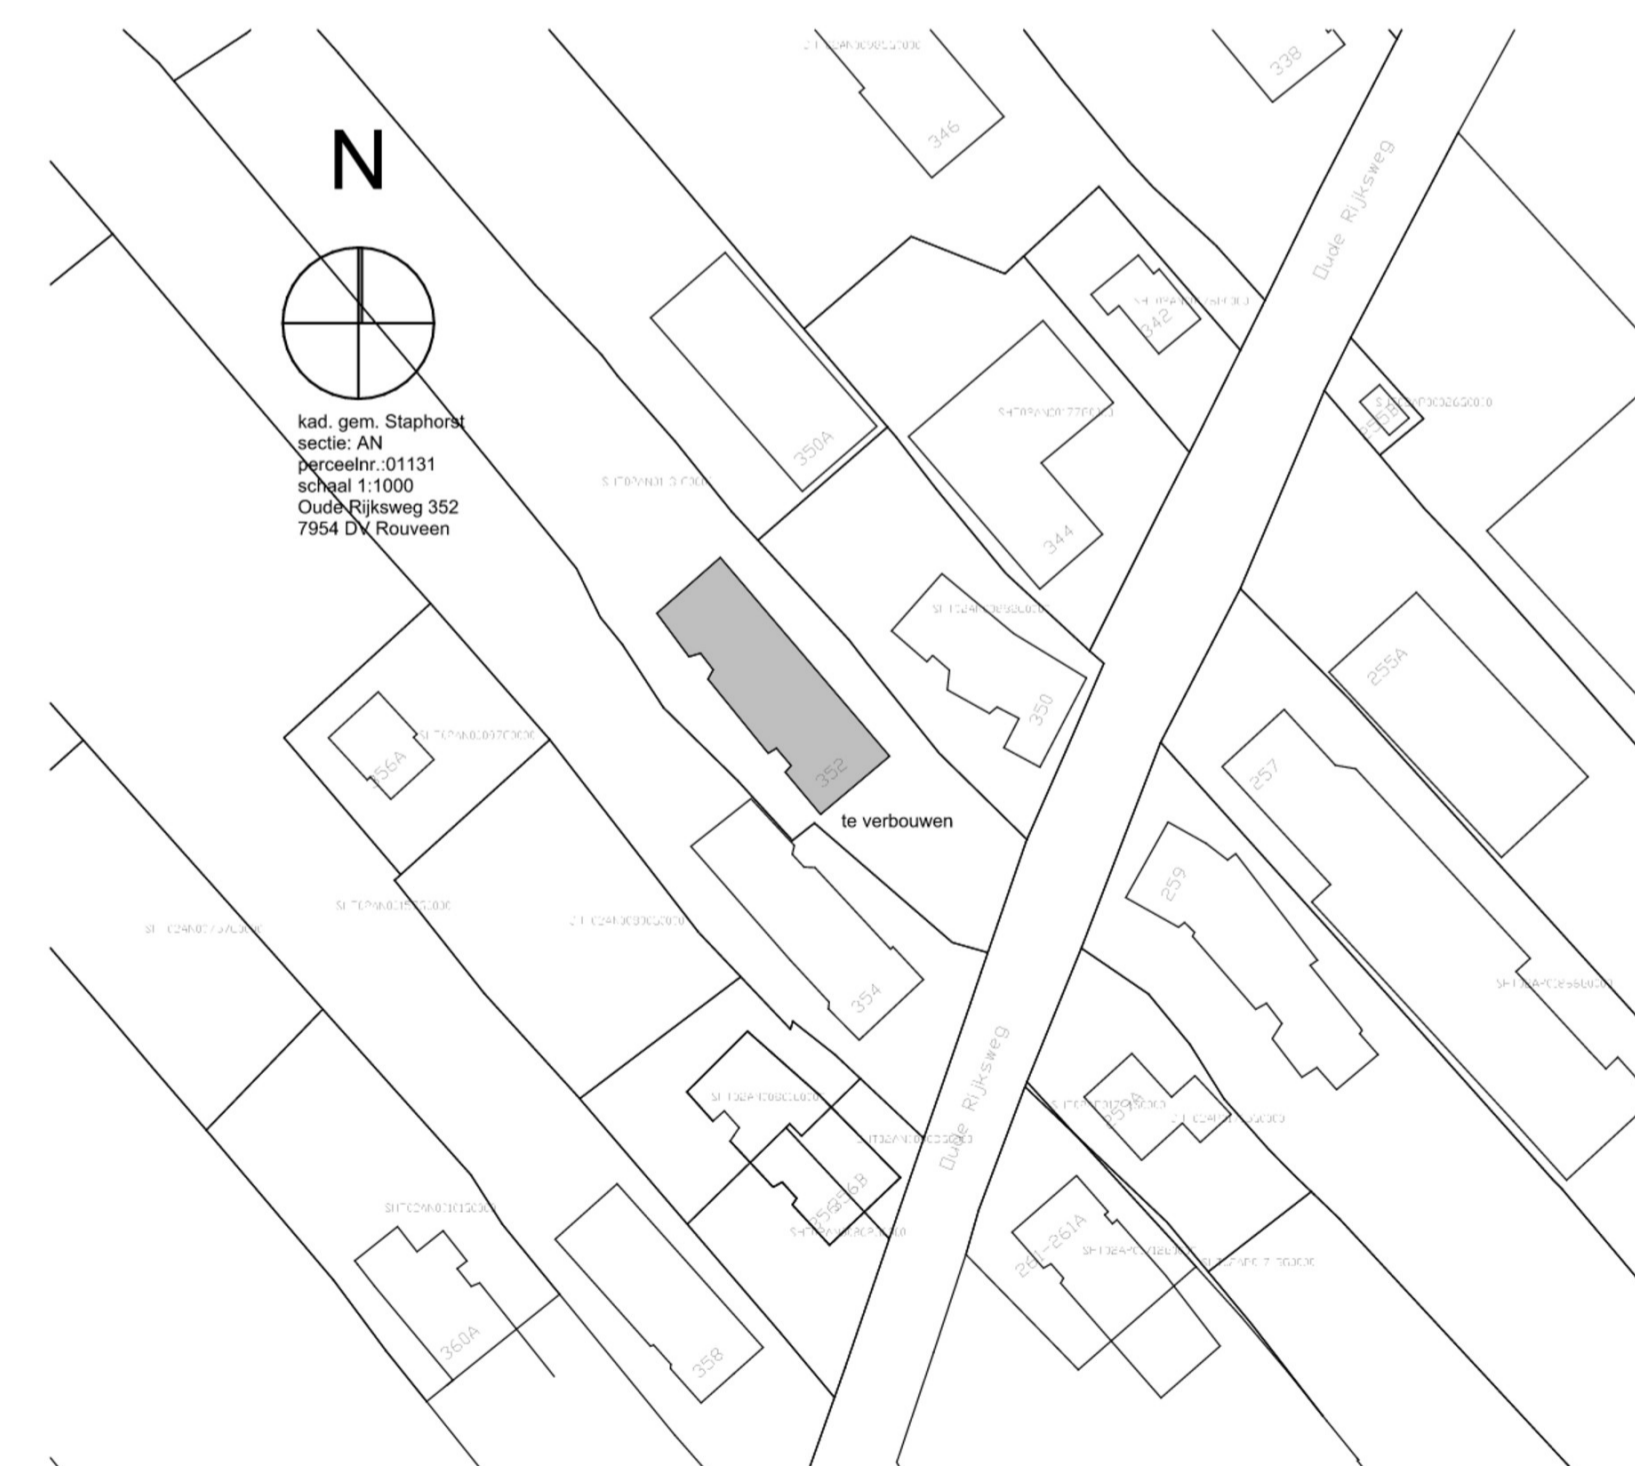

Voorgevel

Rechtergevel

Doorsnede A-A

▼+7.824
▼+5.436
▼+3.060
▲+2.050
▼+1.000
▼+240
±0

Achtergevel

Linkergevel

Doorsnede B-B

▼+7.824
▼+4.231
▲+2.670
▼+1.860
▼+38
±0

Doorsnede C-C

▼+7.824
▲+4.035
▲+2.490
▼+1.470
▼+1.000
▼±0
▼-299

Begane grond

Project: **Verbouw en restauratie woonboerderij** Werknummer: 2401-2 Bladnummer:
Onderdeel: **bestaande situatie** 1
Schaal: **1:100**
Revisie F:
Revisie E:
Revisie D:
Revisie C:
Revisie B:
Revisie A:
Datum:
Kleine Oever 2 7941 BK Meppel tel: 0522 49 17 66 mail: info@vestus.nl web: www.vestus.nl 31-1-2024