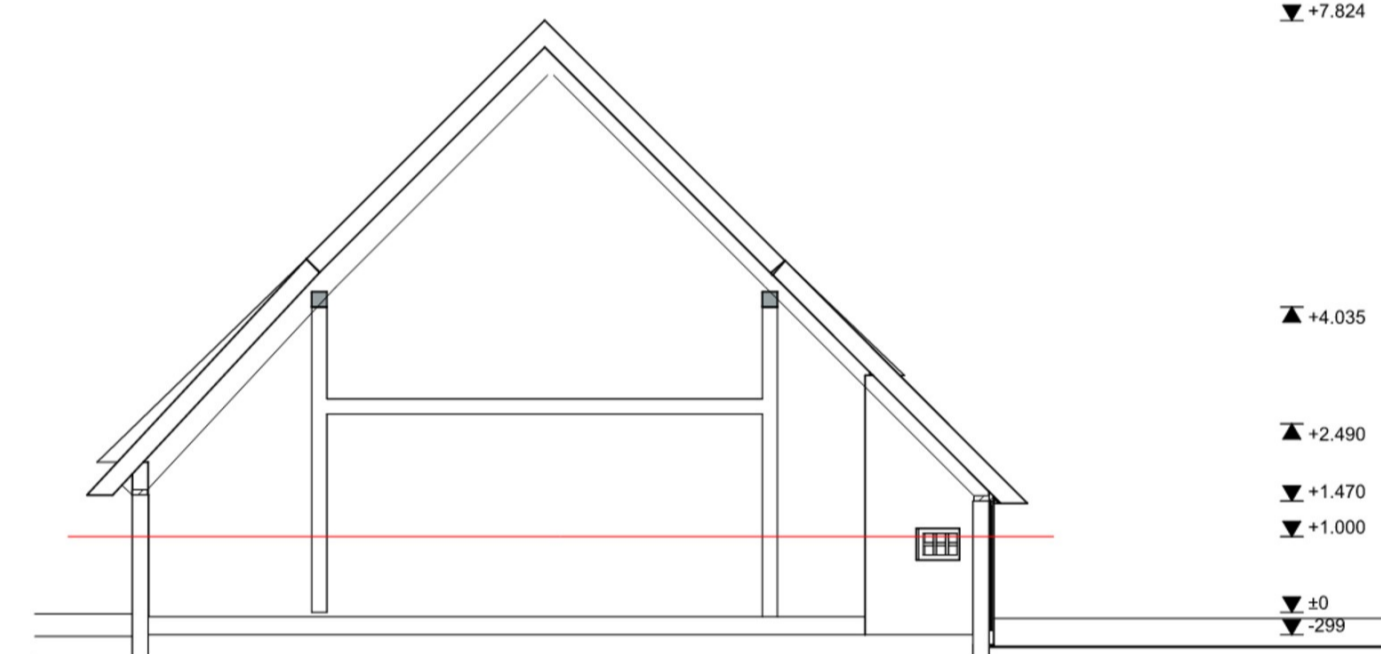

Voorgevel

Rechtergevel

Doorsnede A-A

▼+7.824
▼+5.436
▼+3.060
▲+2.050
▼+1.000
▼+240
±0

Achtergevel

Linkergevel

Doorsnede B-B

▼+7.824
▼+4.231
▲+2.670
▼+1.860
▼+38
±0

Doorsnede C-C

▼+7.824
▲+4.035
▲+2.490
▼+1.470
▼+1.000
▼±0
▼-299

Begane grond

Project: **Verbouw en restauratie woonboerderij** Werknummer: 2401-2 Bladnummer:
Onderdeel: **bestaande situatie** 1
Schaal: **1:100**
Revisie F:
Revisie E:
Revisie D:
Revisie C:
Revisie B:
Revisie A:
Datum:
Kleine Oever 2 7941 BK Meppel tel: 0522 49 17 66 mail: info@vestus.nl web: www.vestus.nl 31-1-2024

1e verdieping