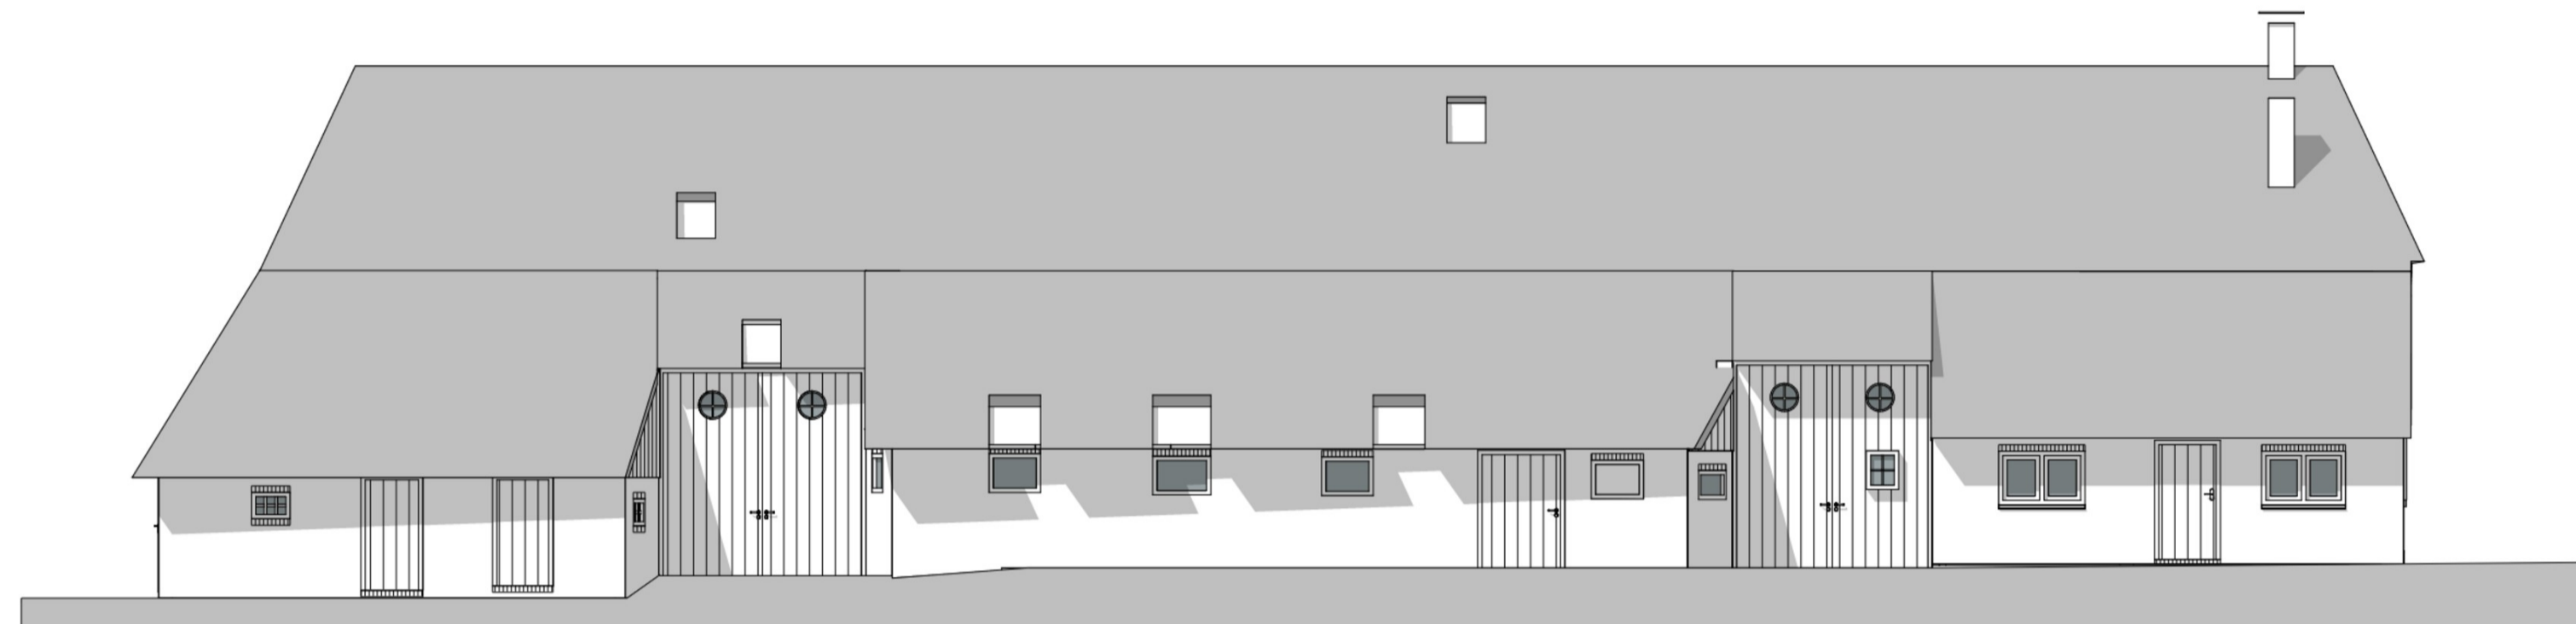

Voorgevel

Rechtergevel

Doorsnede A-A

▼+7.824
▼+5.436
▼+3.060
▲+2.050
▼+1.000
▼+240
±0

Achtergevel

Linkergevel

Doorsnede B-B

▼+7.824
▼+4.231
▲+2.670
▼+1.860
▼+38
±0

Doorsnede C-C

▼+7.824
▲+4.035
▲+2.490
▼+1.470
▼+1.000
▼±0
▼-299

Begane grond

Project: **Verbouw en restauratie woonboerderij** Werknummer: 2401-2 Bladnummer:
Onderdeel: **bestaande situatie** 1
Schaal: **1:100**
Revisie F:
Revisie E:
Revisie D:
Revisie C:
Revisie B:
Revisie A:
Datum:
Kleine Oever 2 7941 BK Meppel tel: 0522 49 17 66 mail: info@vestus.nl web: www.vestus.nl 31-1-2024

1e verdieping