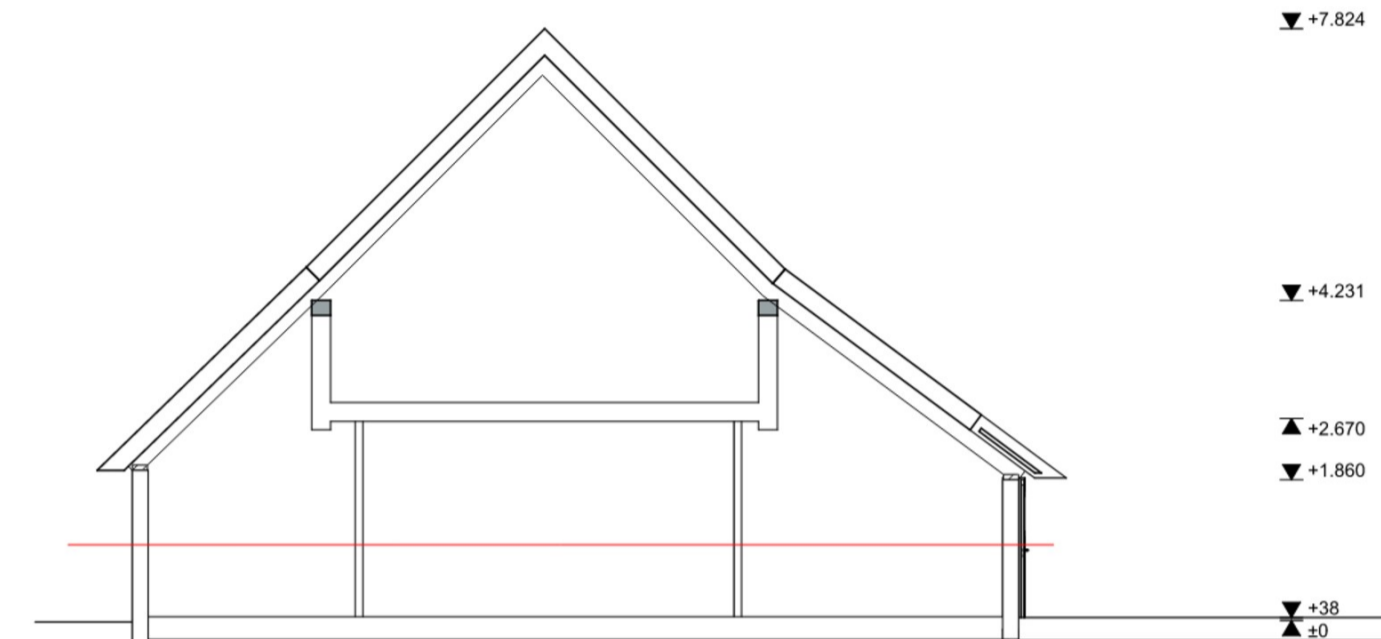

Voorgevel

Rechtergevel

Doorsnede A-A

▼+7.824
▼+5.436
▼+3.060
▲+2.050
▼+1.000
▼+240
±0

Achtergevel

Linkergevel

Doorsnede B-B

▼+7.824
▼+4.231
▲+2.670
▼+1.860
▼+38
±0

Doorsnede C-C

▼+7.824
▲+4.035
▲+2.490
▼+1.470
▼+1.000
▼±0
▼-299

Begane grond

Project: **Verbouw en restauratie woonboerderij** Werknummer: 2401-2 Bladnummer:
Onderdeel: **bestaande situatie** 1
Schaal: **1:100**
Revisie F:
Revisie E:
Revisie D:
Revisie C:
Revisie B:
Revisie A:
Datum:
Kleine Oever 2 7941 BK Meppel tel: 0522 49 17 66 mail: info@vestus.nl web: www.vestus.nl 31-1-2024

1e verdieping