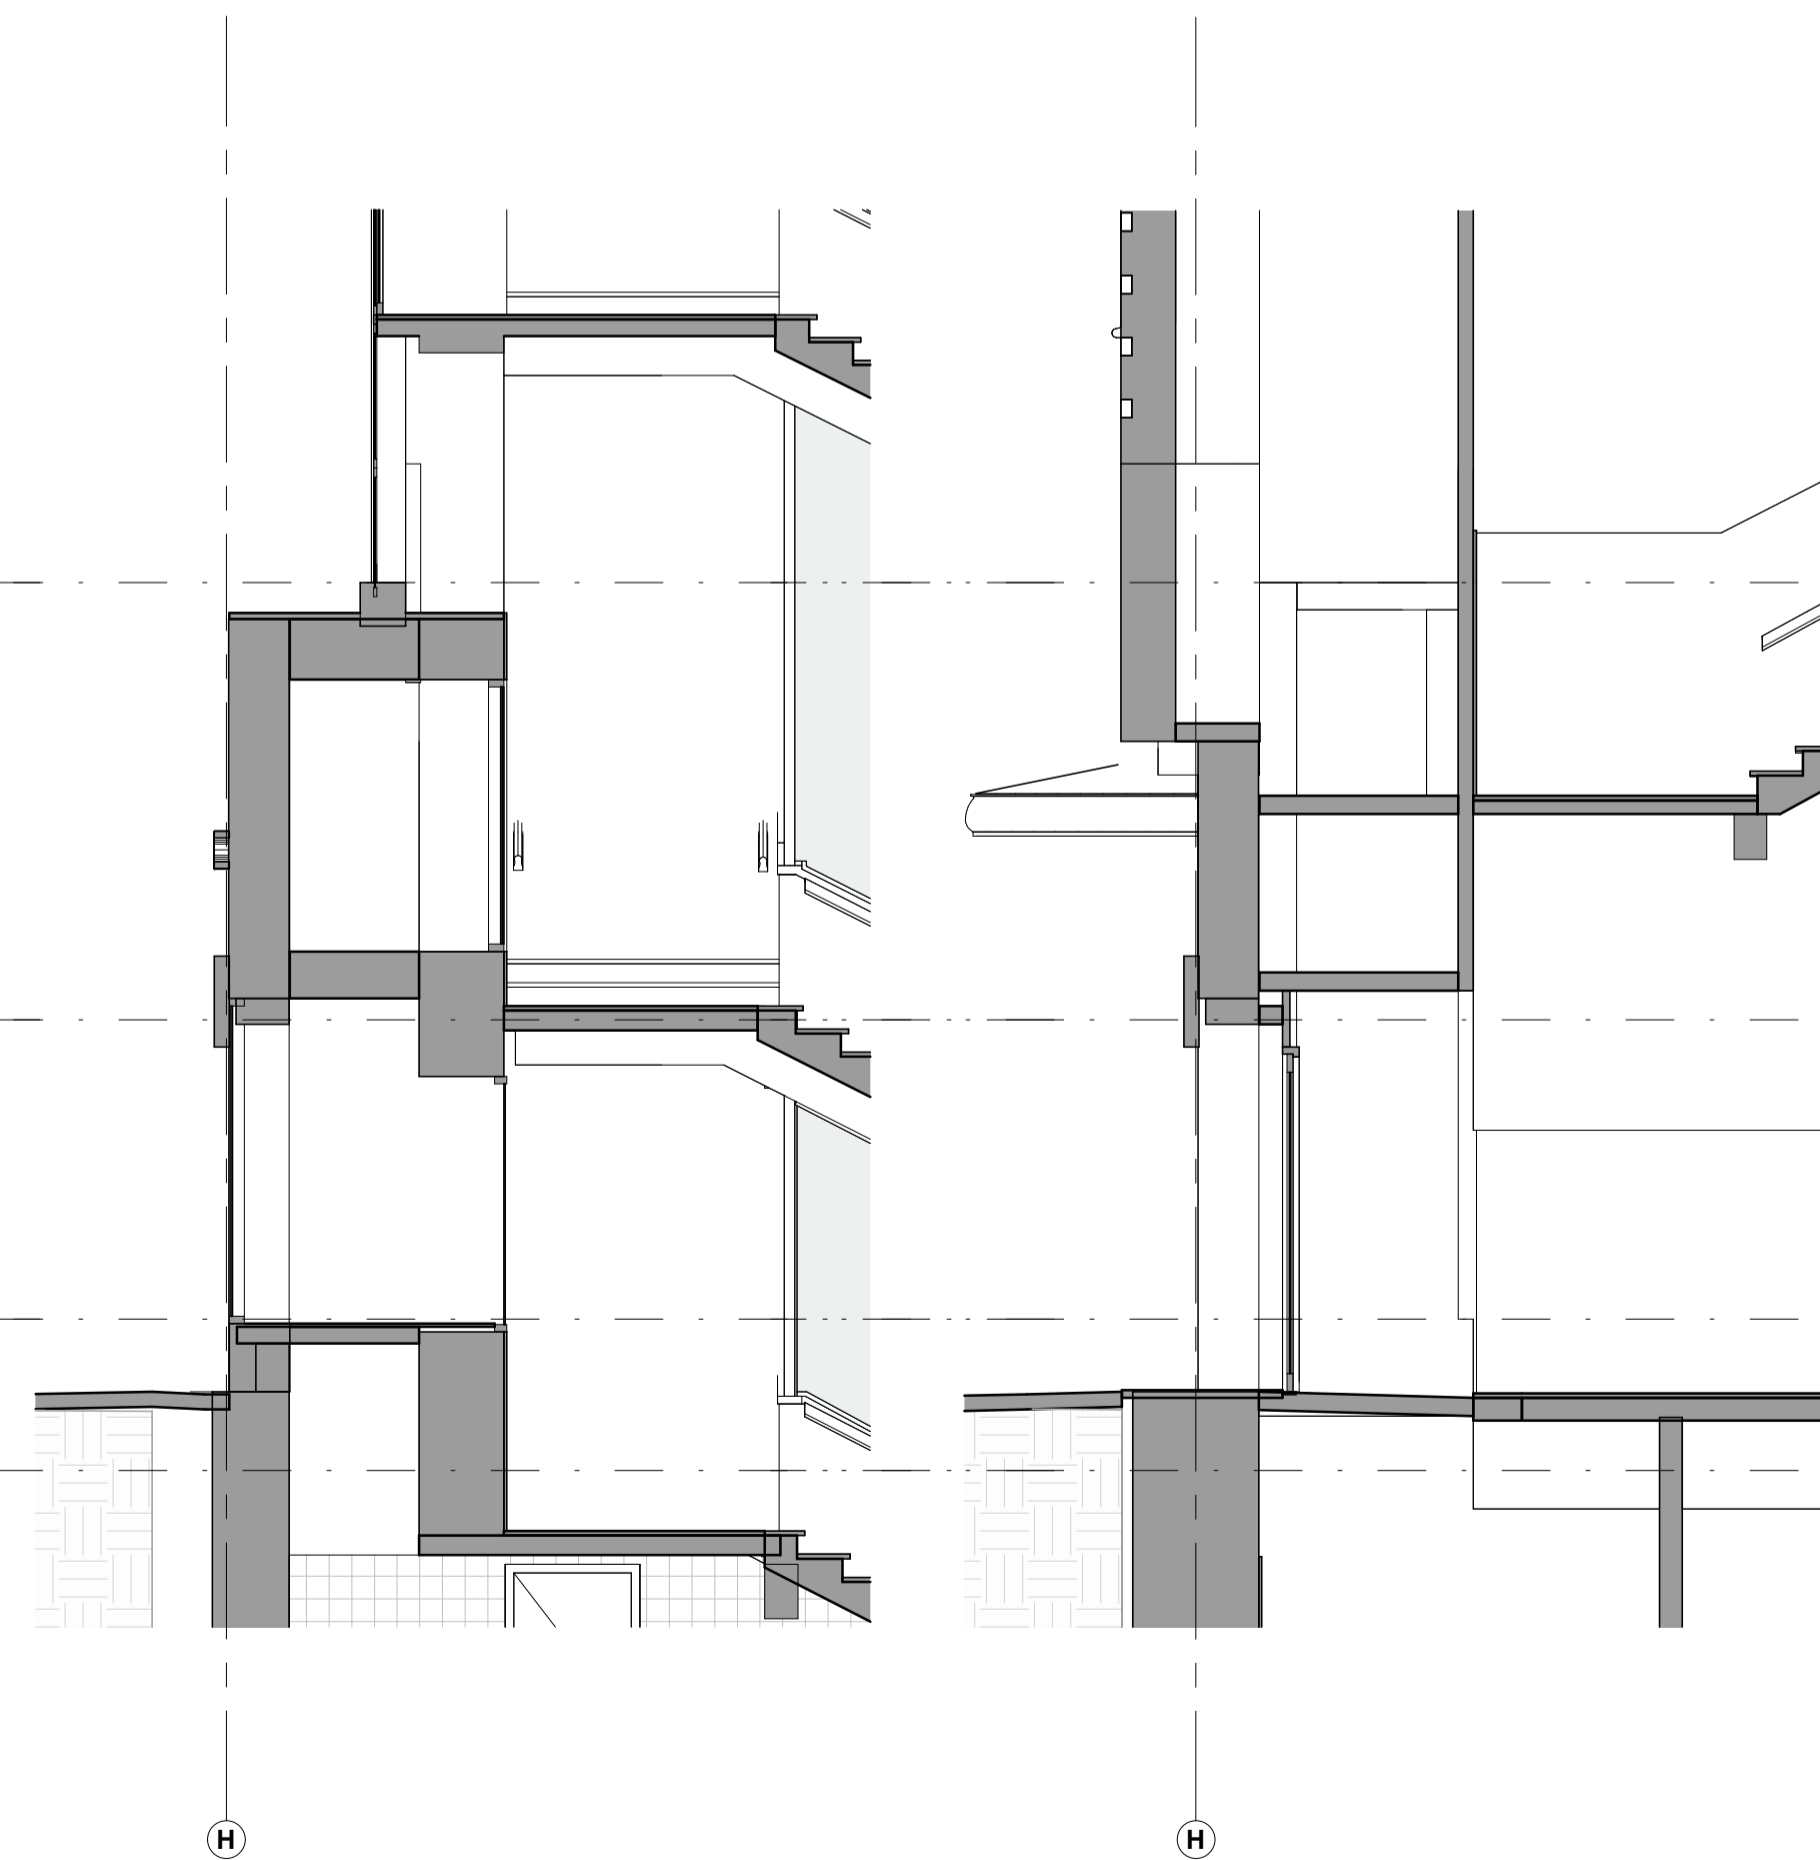

3D-view
1_1_F_05_3D_2

03 doorsneden_fragment
1_1_F_05_A

03 doorsneden_fragment
1_1_F_05_B

- ▽ 01 eerste verdieping
  +4870 P
- ▽ 00a tussenverdieping
  +1980 P
- ▽ 00 begane grond
  +0 P
- ▽ NAP=0
  -1000 P

**MV
SA.**

project
Le Magasin
Grote Houtstraat 70

opdrachtgever
A3 Twee B.V.

onderwerp
05 fragmenten

datum
22-06-2023

gewijzigd

onderdeel
entree

schaal
1:50

project
22357

fase
BA

status
definitief

formaat
A1+

tekeningnummer
B-B1-F-05-01