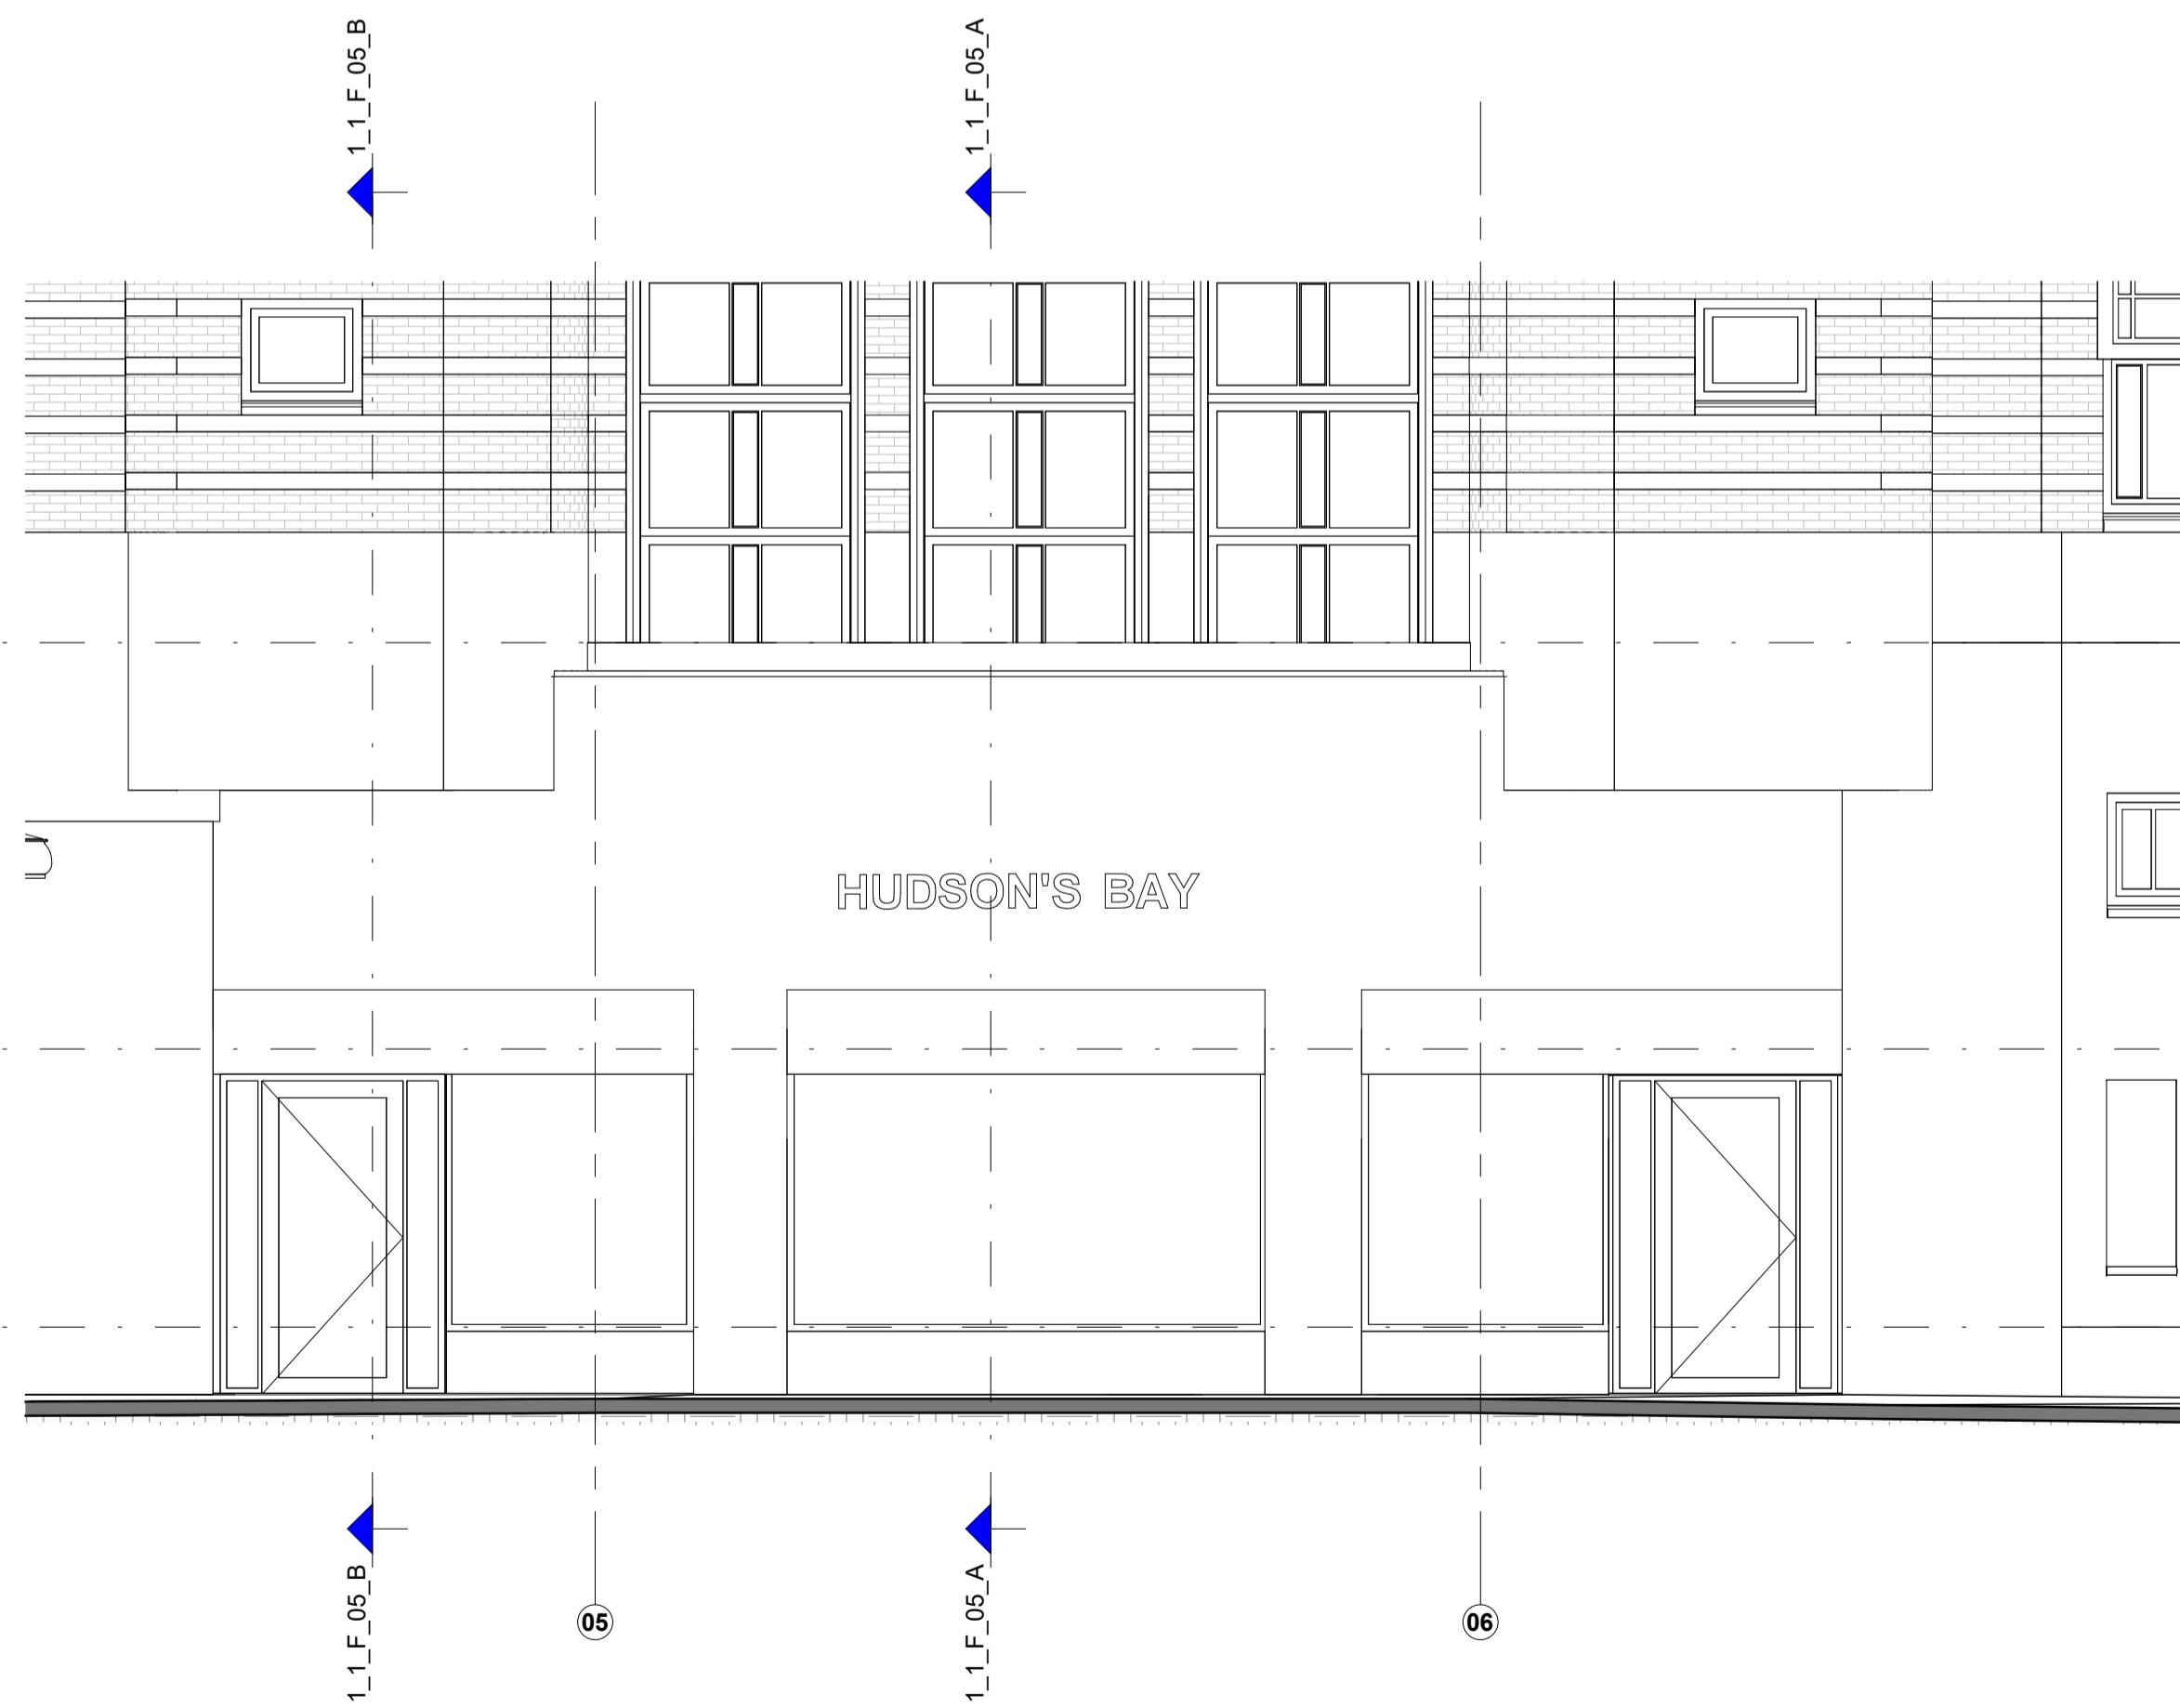

00 begane grond
1_1_F_05_00

02_gevels_fragment
1_1_F_05_1