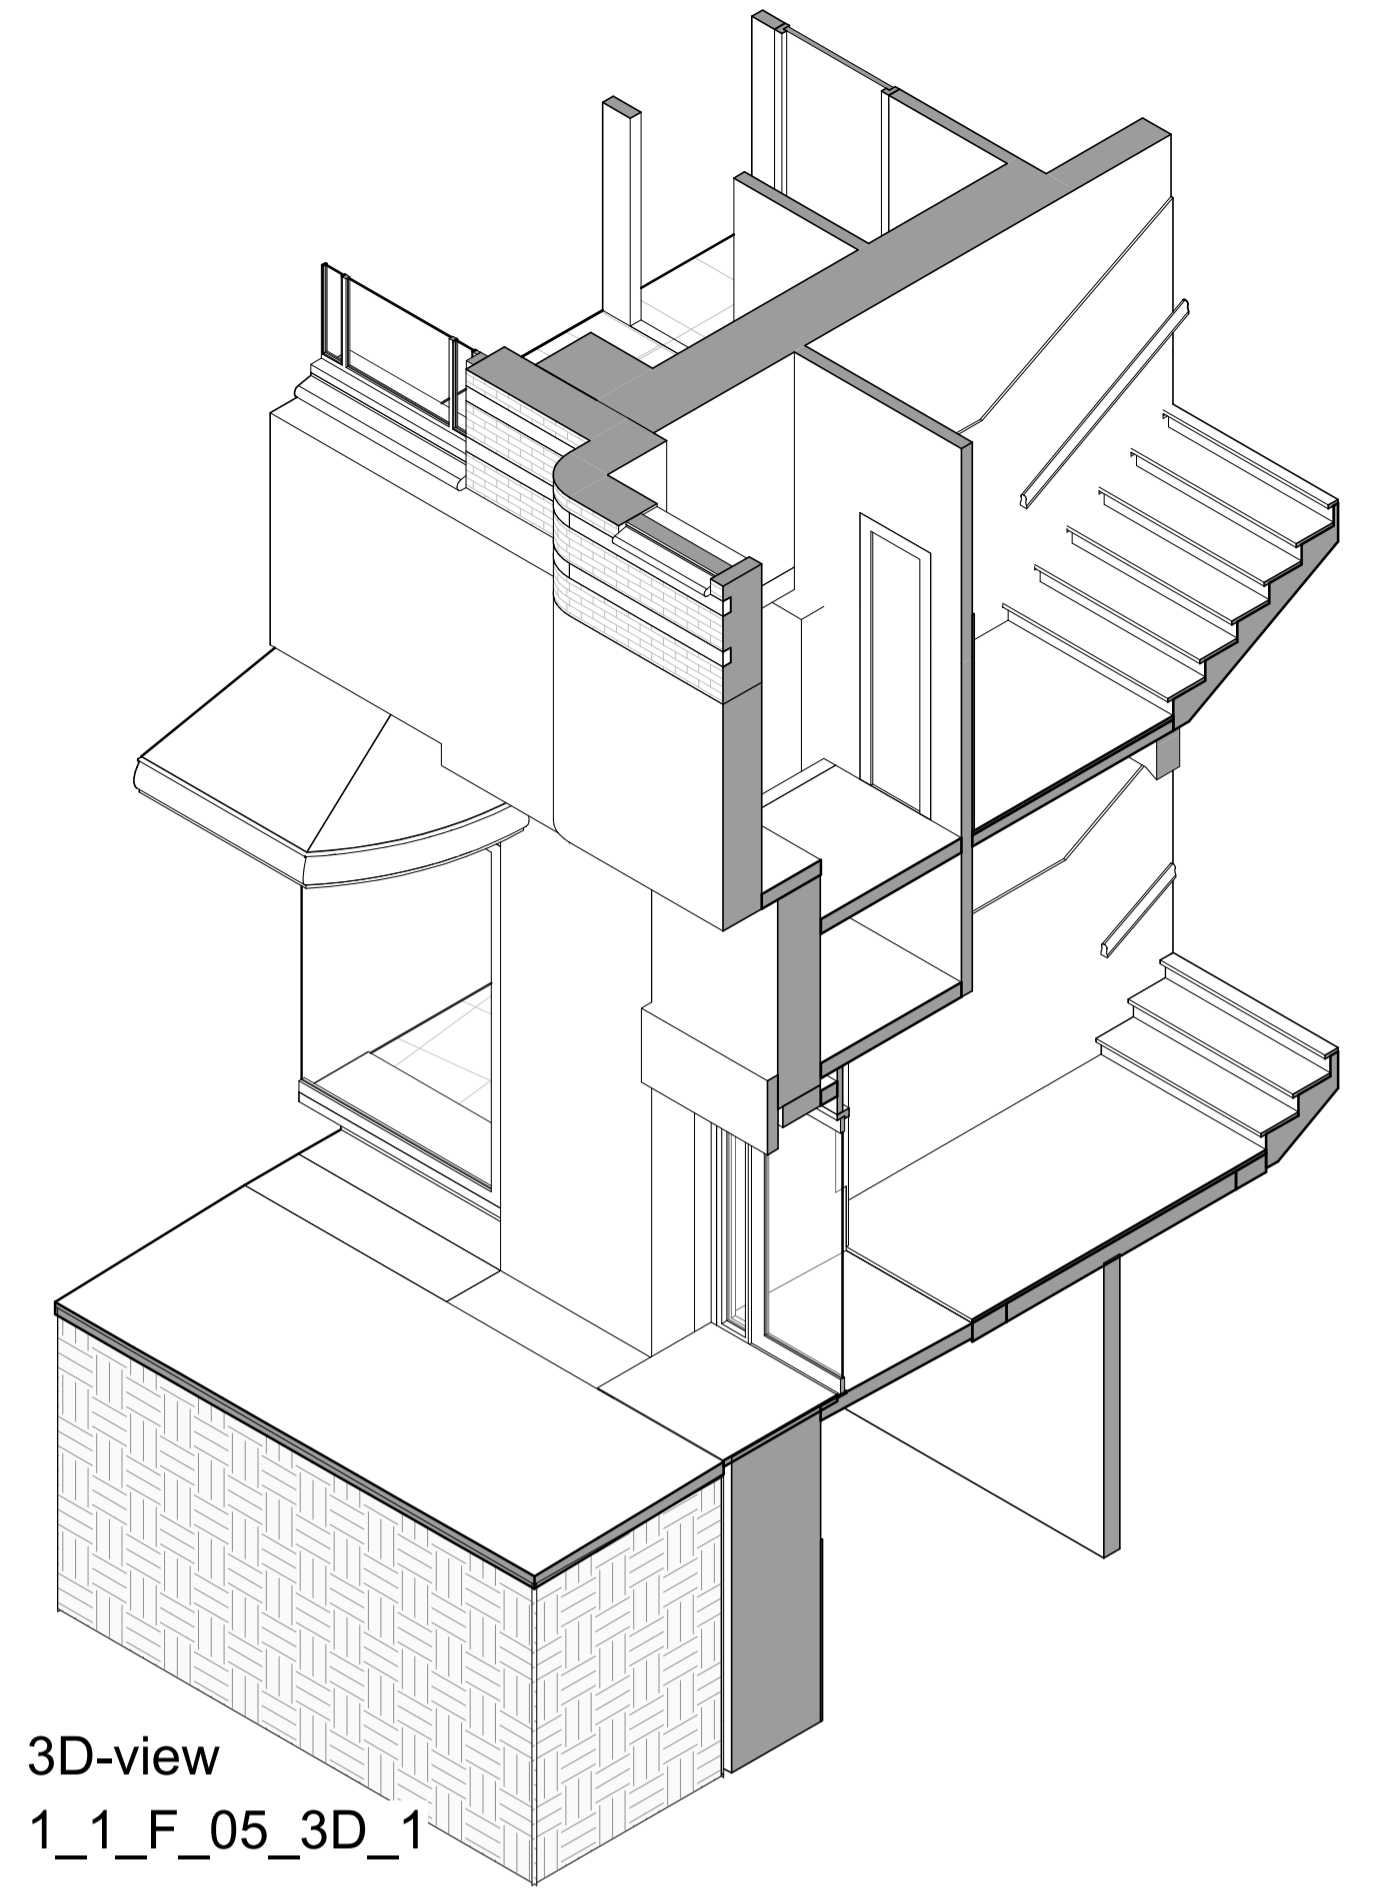

3D-view
1_1_F_05_3D_1