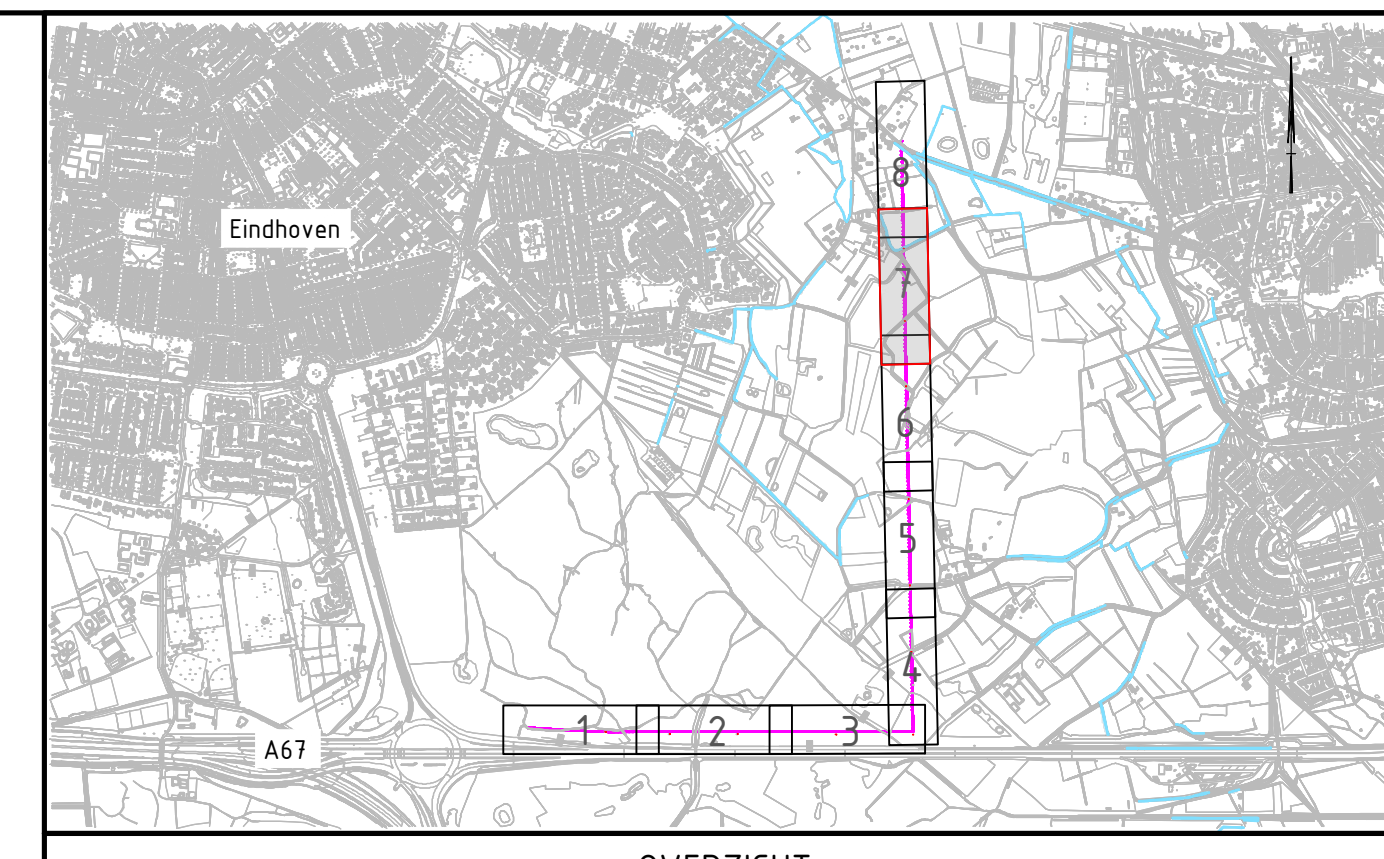

OVERZICHT
Schaal 1:25.000

LEGENDA

Verharding (asfalt)	Bestaande riolering
Bestaande topo	Bestaande put
Bebouwing	Immeting boom
Kadastrale grens	Beheergrens RWS
Leiding gevaarlijke inhoud	Ontwerp transportriool
Dataftransport	Nieuwe put
Landelijk hoogspanningsnet	Bypassleiding
Laagspanning	Werkstrook
Middenspanning	Sondering
Gasleiding hoge druk	Boring (diep)
Gasleiding lage druk	Handboring
Waterleiding	Peilbus
Drukriolering	Peilbus ecologie