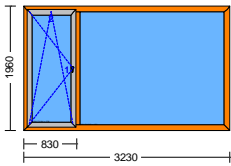

1 S9000MD 9N40 BASE - Draaikiep | Vast 3230mm x 1960mm

TopN+ (Ug 1,1) 44.2#/15W/44.2
TopN+ (Ug 1,1) 33.1#/15W/33.1
Raamkruk met cilinder natuurkleur
Profiel Kozijn 6802 - 15 graden (86mm)
Profiel Tussenstijl 6816 - 15 graden (94mm)
Bevestigingsgaten voorboren diam. 7 mm
Profiel Vleugel vlak 6003 (82mm)
Verdektliggende scharnieren | Roto Designo RC2(4)
Kierstand voor DK voorzien

1x 005