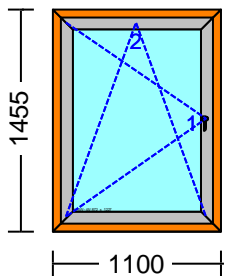

1 S9000MD 9N4 BASE - Draaikiep Raam 1100mm x 1455mm

TopN+ (Ug 1,1) 4#/15W/5
Raamkruk met cilinder natuurkleur
Profiel Kozijn 6802 - 15 graden (86mm)
Bevestigingsgaten voorboren diam. 7 mm
Profiel Vleugel vlak 6003 (82mm)
Verdektliggende scharnieren | Roto Designo RC2(4)
Kierstand voor DK voorzien

1x 006