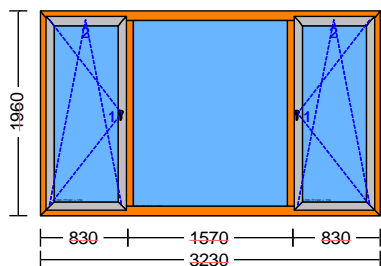

~~Alternatief op merk 004~~

1x 004ALT

~~1 S9000MD 9N40 BASE - Draaikiep | Vast 3230mm
x 1960mm~~

~~TopN+ (Ug 1,1) 33.1#/15W/33.1~~

~~6128 Glaslat (28-29mm)~~

~~Profiel Glaslat 6128 (glas 28mm)~~

~~TopN+ (Ug 1,1) 33.1#/15W/33.1~~

~~6128 Glaslat (28-29mm)~~

~~Profiel Glaslat 6128 (glas 28mm)~~

~~TopN+ (Ug 1,1) 33.1#/15W/33.1~~

~~6128 Glaslat (28-29mm)~~

~~Profiel Glaslat 6128 (glas 28mm)~~

~~Raamkruk met cilinder natuurkleur~~

~~Raamkruk met cilinder natuurkleur~~

~~Profiel Kozijn 6802 - 15 graden (86mm)~~

~~Profiel Tussenstijl 6816 - 15 graden (94mm)~~

~~Bevestigingsgaten voorbereid diam. 7 mm~~

~~Profiel Vleugel vlak 6003 (82mm)~~

~~Verdektliggende scharnieren | Roto Designo RC2(4)~~

~~Kierstand voor DK voorzien~~

~~Profiel Vleugel vlak 6003 (82mm)~~

~~Verdektliggende scharnieren | Roto Designo RC2(4)~~

~~Kierstand voor DK voorzien~~