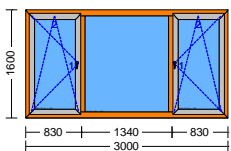

1 S9000MD 9N40 BASE - Draaikiep | Vast 3000mm x 1600mm

TopN+ (Ug 1,1) 33.1#/15W/33.1
TopN+ (Ug 1,1) 33.1#/15W/33.1
TopN+ (Ug 1,1) 33.1#/15W/33.1
Raamkruk met cilinder natuurkleur
Raamkruk met cilinder natuurkleur
Profiel Kozijn 6802 - 15 graden (86mm)
Profiel Tussenstijl 6816 - 15 graden (94mm)
Bevestigingsgaten voorboren diam. 7 mm
Profiel Vleugel vlak 6003 (82mm)
Verdektliggende scharnieren | Roto Designo RC2(4)
Kierstand voor DK voorzien
Profiel Vleugel vlak 6003 (82mm)
Verdektliggende scharnieren | Roto Designo RC2(4)
Kierstand voor DK voorzien