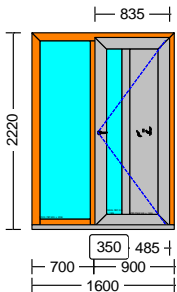

1 S9000MD 9N0 BASE - Vast raam 365mm x 595mm

Verluchting DUCOTON 10 ZR goot 30mm
TopN+ (Ug 1,1) 4#/15W/5 **gestraald glas.**
Profiel Kozijn 6802 - 15 graden (86mm)
Bevestigingsgaten voorboren diam. 7 mm
Bediening Duco met Std Hendel 40mm

1x 002