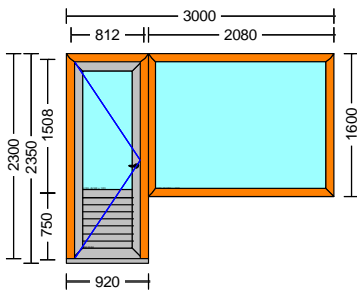

1x 007

1 S9000MD 9EI-Q BUITENDR. deur (kozijn 6808 - bluestone) 920mm x 2350mm

BLUESTONE onderdorpel voor BUDR deur S9000 Q
ZWART

Planchettenpaneel 3275 Horizontaal + iso 20mm + 1.5 PVC

TopN+ (Ug 1,1) 4#/15W/5

CILINDER 60K/45 GS SKG 6P KNOP

Profiel Kozijn 6808 (88mm)

Bevestigingsgaten voorboren diam. 7 mm

Inzagen aanslag Bluestone (cfr profiel)

Profiel Vleugel Buitendr. Deur 6067 (132mm)

Profiel Tussenstijl 6050 (92mm)

6733 Sponningversterking Deur 2,25M

2003489 Roto KRUK bed. Slot 2200-2400mm C600-45

AMI Dubbele Deurkruk Kruk-Kruk SKG met kerntrek F1

TD93-12 Borstelhouder met 2 borstels

Scharnier Dr.Hahn KT-B 6R 267 F1

2 S9000MD 9N0 BASE - Vast raam 2080mm x 1600mm

5213 Verbinding NLplus 0mm (6802)

TopN+ (Ug 1,1) 6#/15W/5

Profiel Kozijn 6802 - 15 graden (86mm)

Bevestigingsgaten voorboren diam. 7 mm

Let op BW lager dan 850mm dan wordt bij dit kozijn veiligheidsbeglazing verplicht, Nu niet aangeboden.

1x 008