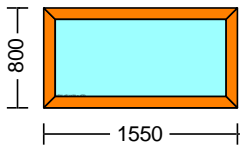

1x 003

1 S9000MD 9N0 BASE - Vast raam 1550mm x 800mm

TopN+ (Ug 1,1) 4#/15W/5
Profiel Kozijn 6802 - 15 graden (86mm)
Bevestigingsgaten voorboren diam. 7 mm

1x 004