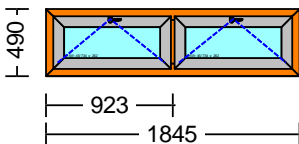

1 S9000MD 9N44 BASE - Draaikiep | Draaikiep 1845mm x 490mm

TopN+ (Ug 1,1) 4#/15W/5

TopN+ (Ug 1,1) 4#/15W/5

Standaard raamkruk natuurkleur

Standaard raamkruk natuurkleur

Profiel Kozijn 6802 - 15 graden (86mm)

Profiel Tussenstijl 6816 - 15 graden (94mm)

Bevestigingsgaten voorboren diam. 7 mm

Profiel Vleugel vlak 6003 (82mm)

Profiel Vleugel vlak 6003 (82mm)

Extra's:

2 valramen ipv draaikiep omwille van afmetingen