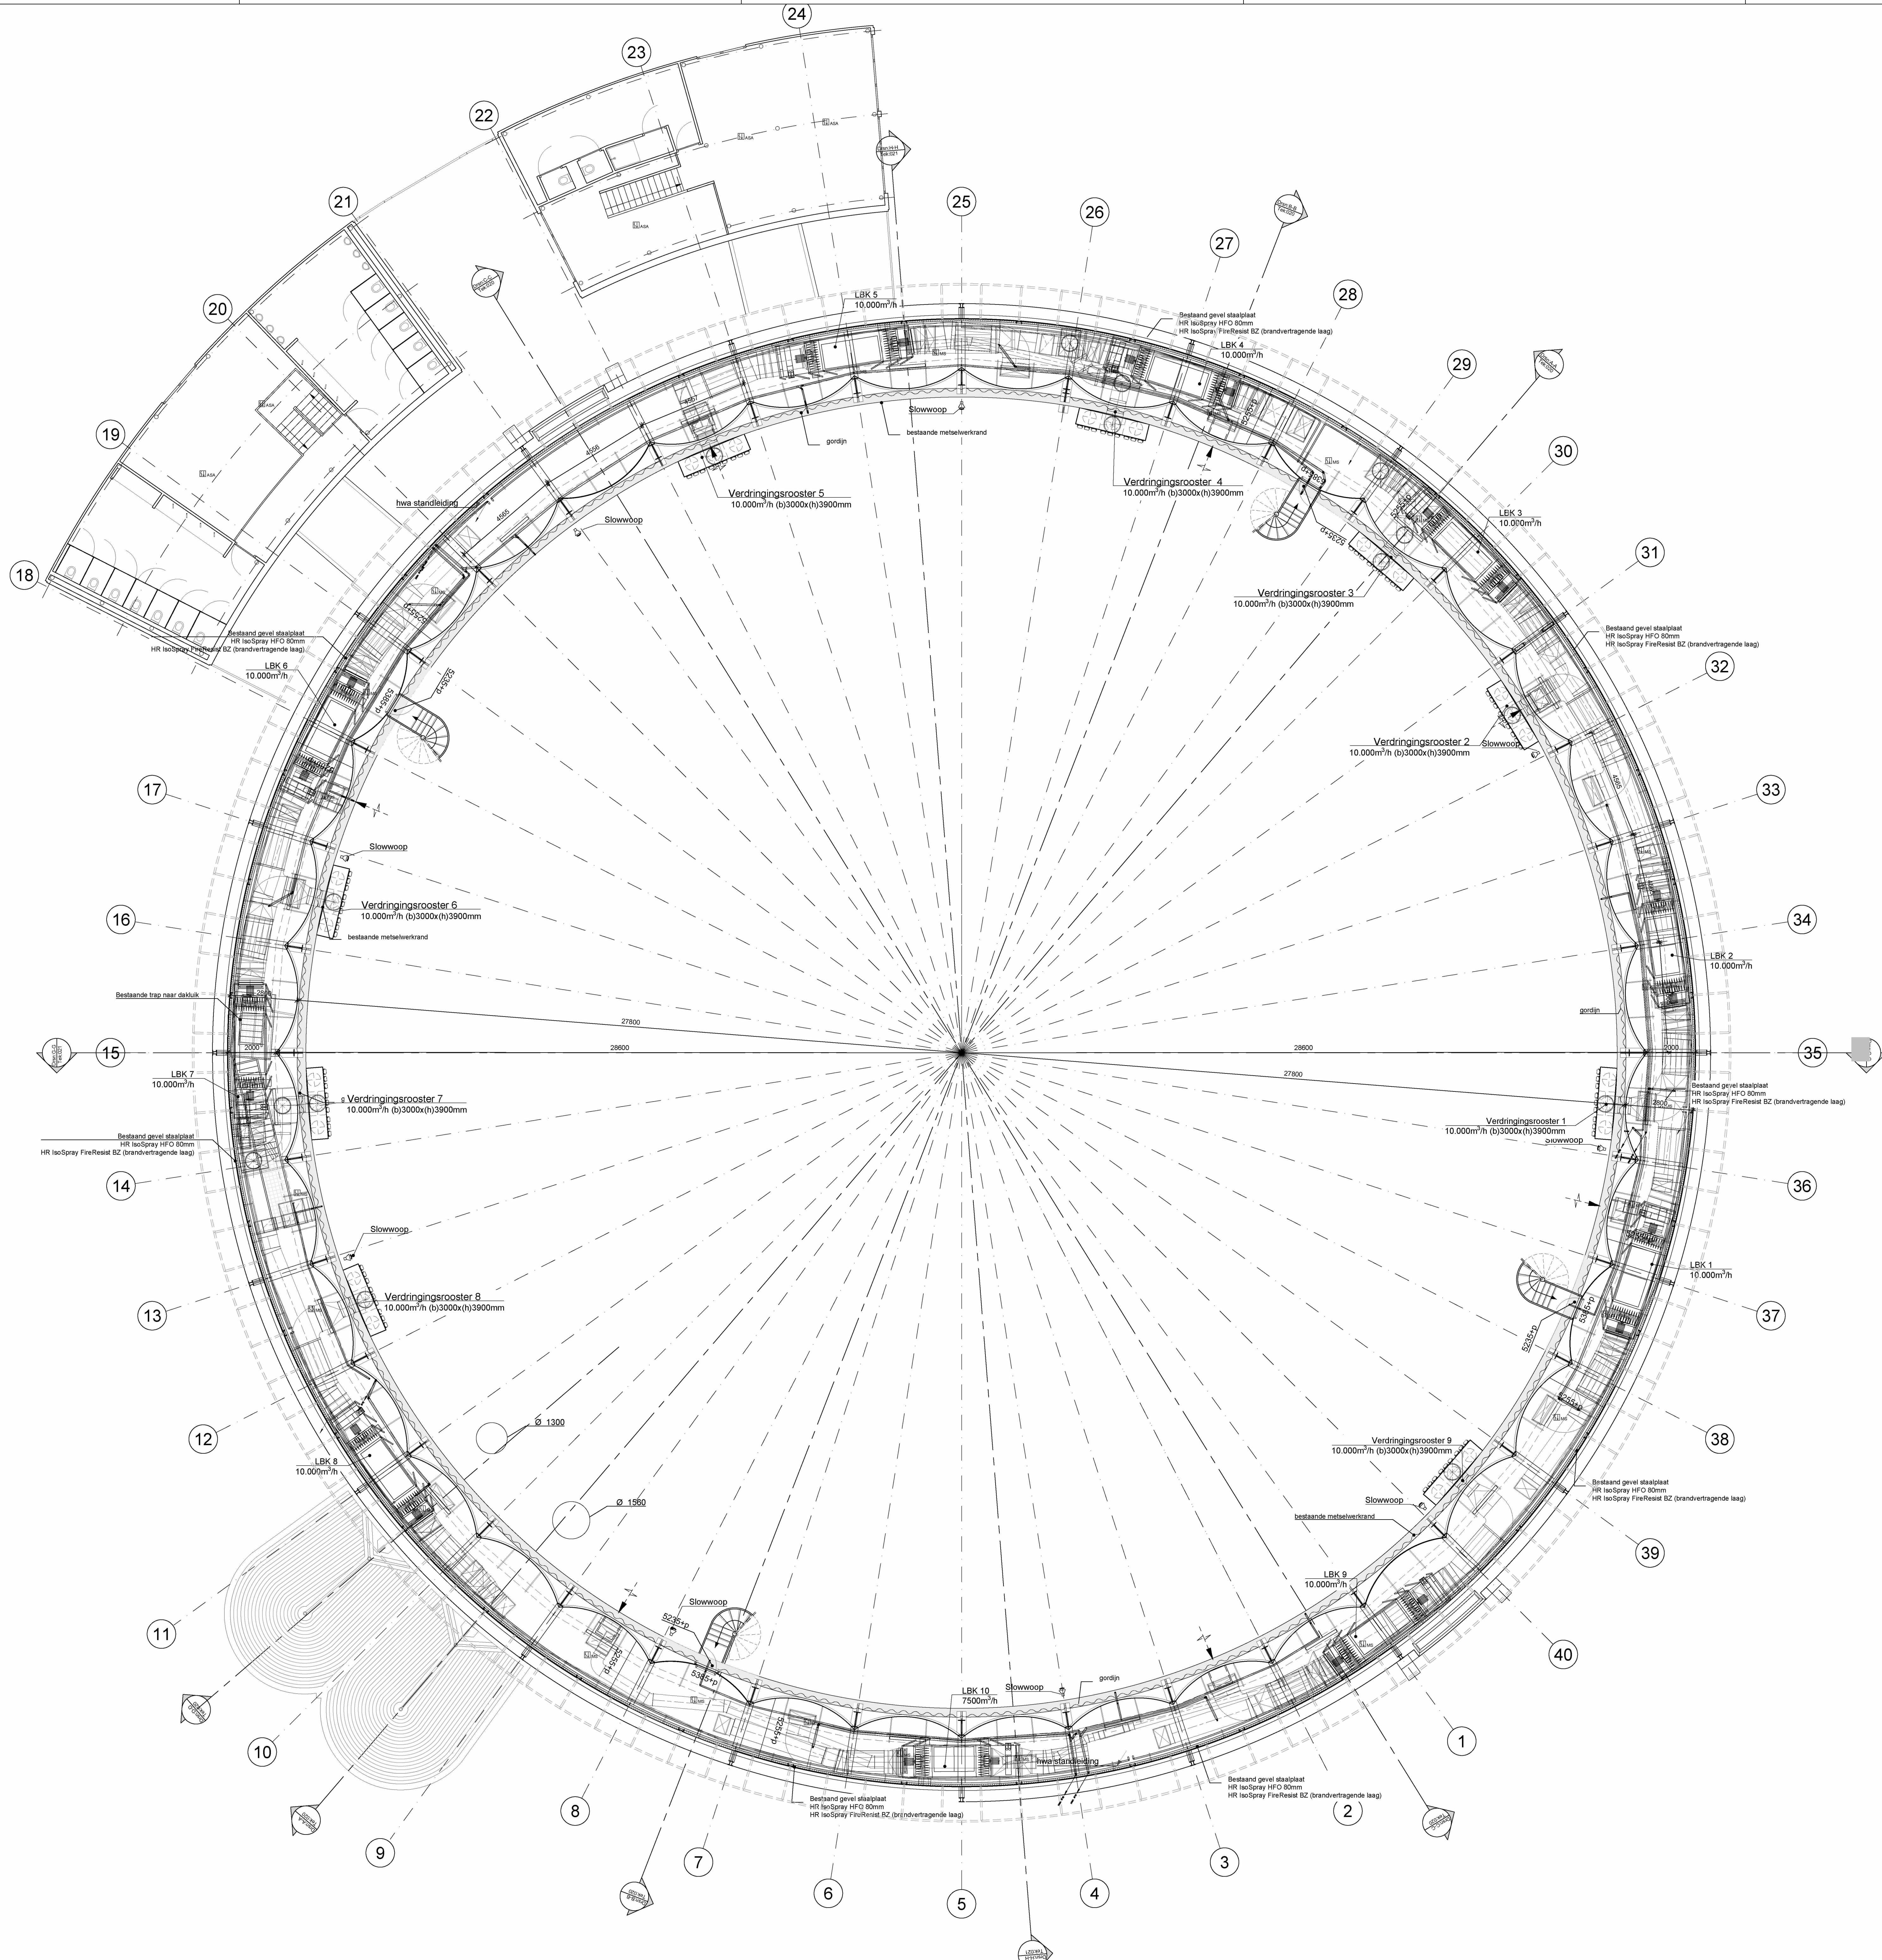

ARCHITECTENBUREAU		Opdrachtgever	
Gashouder cultuur podium		DO	1903
Plattegrond kelder (bestaand)		Definitief	1913_00101.dwg
Datum : 15-12-2023 V	Geveegd :	A	K
Schaal : 1:100	A	E	J
Getekend : RPH	B	F	K
Afmeting : A0	C	D	L

BURO VAN STIGT <small>HERENGRACHT 606 1017 BX AMSTERDAM T 020-645334 E info@burovanstigt.nl I www.burovanstigt.nl</small>	<small>OPDRACHTGEVER:</small> Milten B.V.		<small>Plan</small> DO
	<small>PROJECT</small> Gashouder cultuur podium		<small>WERKNUMMER</small> 1913
<small>DATUM:</small> 15-12-2023 V			<small>STATUS</small> Definitief
<small>SCHAAL:</small> 1:100			<small>TEKENAAR</small> 1913_0002pl-ewg
<small>GETEKEND:</small> RPH			<small>TEKENAAR</small> 02
<small>AFMETING:</small> AD			<small>TEKENAAR</small> 02

BURO VAN STIGT HERENGracht 606 1017 BK AMSTERDAM T 020-545334 E info@burovanstigt.nl I www.burovanstigt.nl	OPDRACHTGEVER:	Milten B.V.	1180
	1016 BR Amsterdam T info@milten.com	VERVOLGWERK:	DO
Gashouder cultuur podium Plattegrond 1e verdieping 5255+ (bestaand)		Definitief	1913_0003a1.dwg
DATUM: 15-12-2023 V SCHAAAL: 1:100 GETEKEND: RPH AFMETING: A0	GEWILZIGD: A B C	M K L	N O P
			03