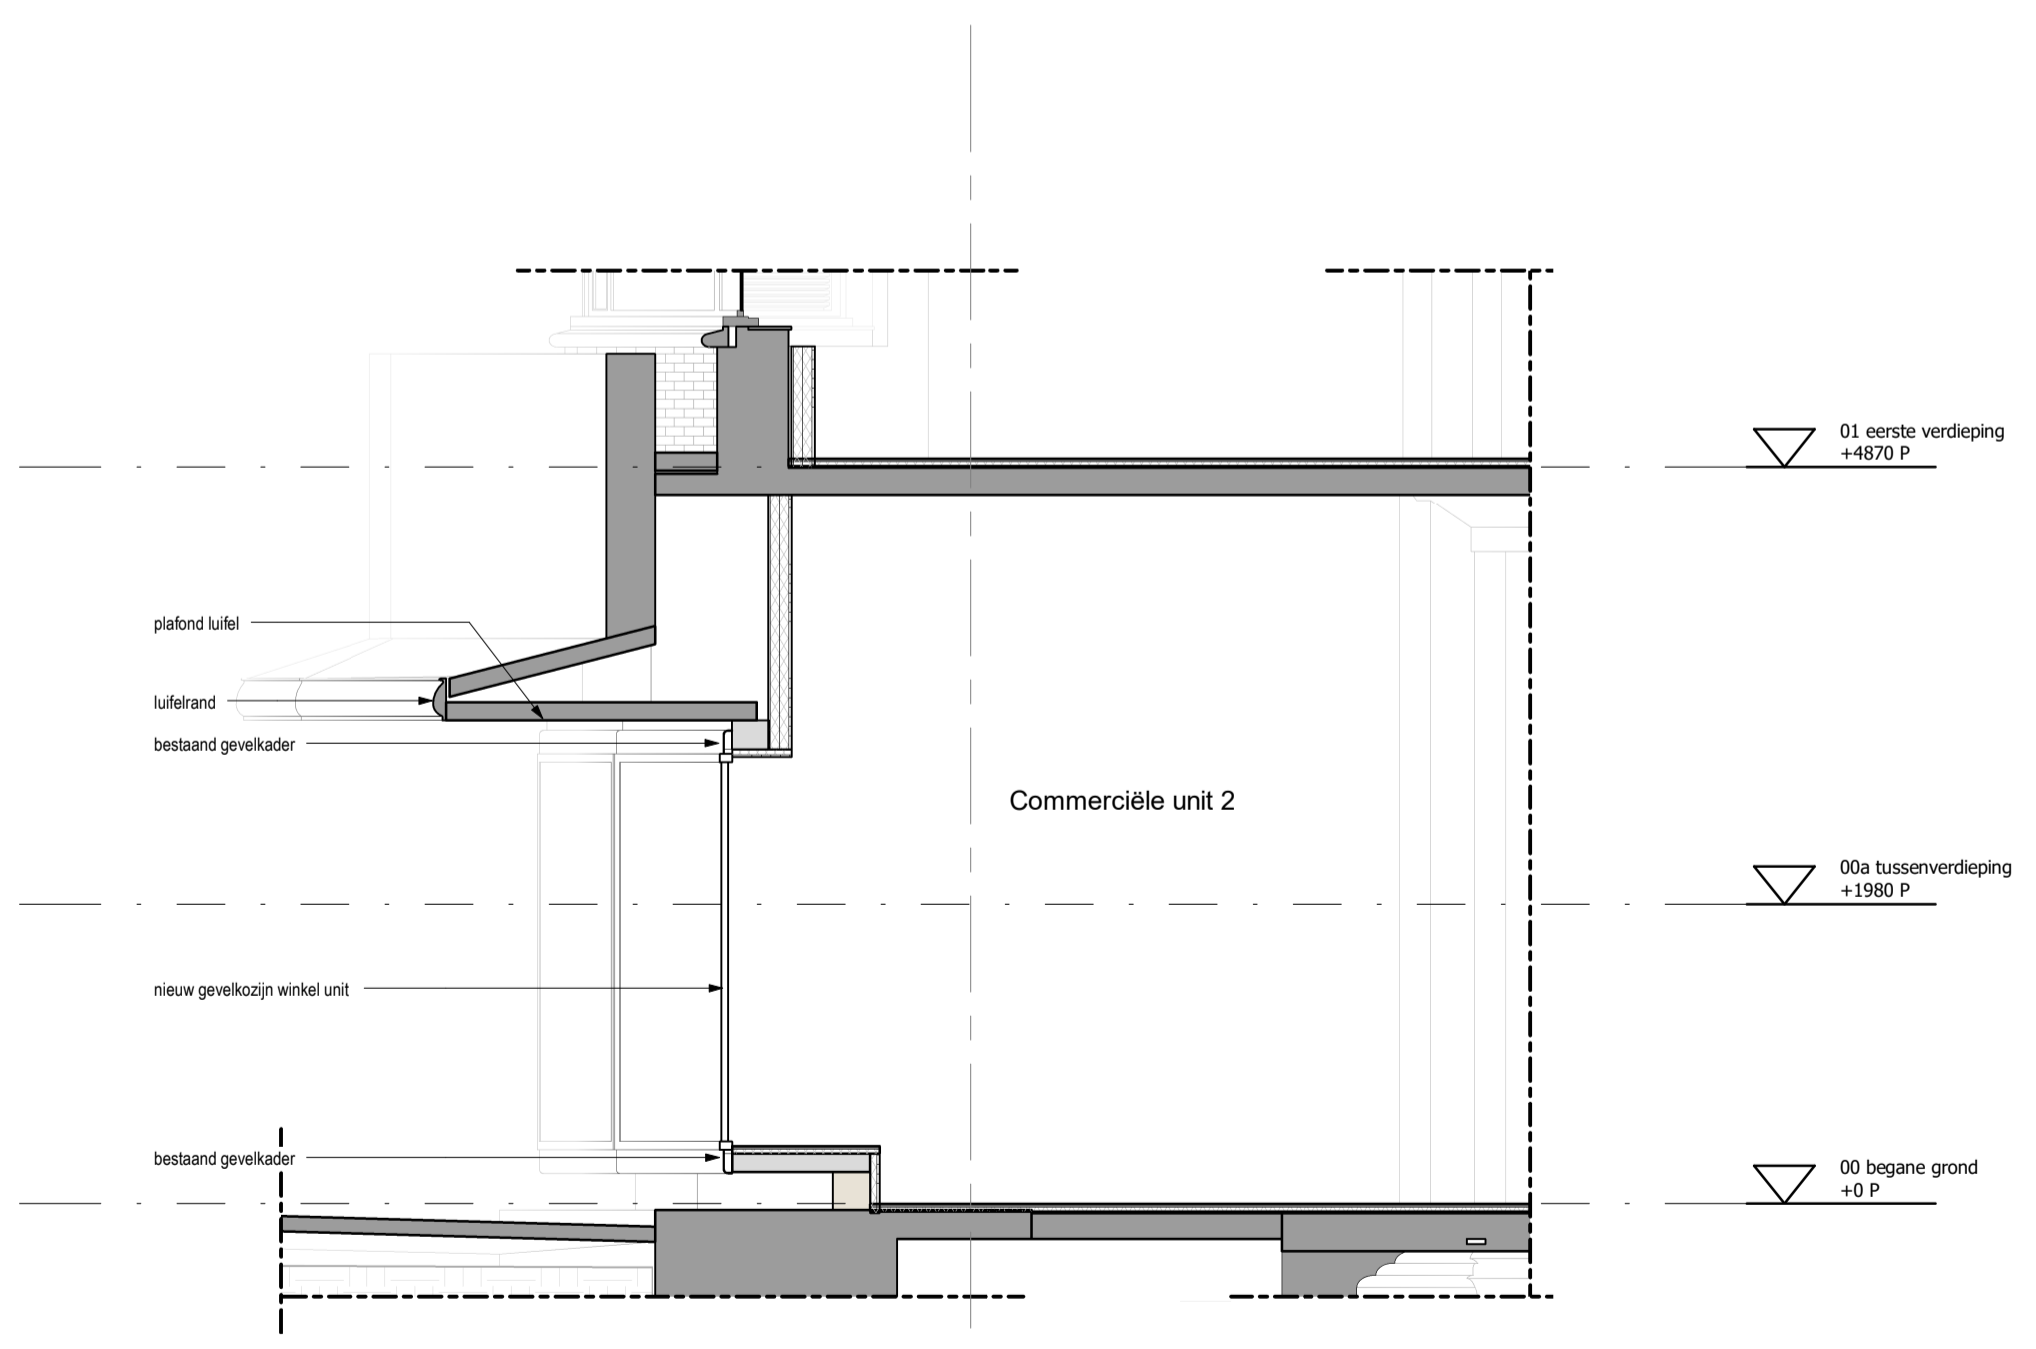

00 begane grond
1_3_D2_05_00

3D-view
1_3_D2_3D_1

02_gevels_fragment
1_3_D2_05_1

03_doorsneden_fragment
1_3_D2_05_A

MV SA.		MVSA b.v. P.O. Box 2737 1000 CS Amsterdam The Netherlands tel. +31 205319800 office@mvsa.nl www.mvsa-architects.com		project Le Magasin Grote Houtstraat 70	
		opdrachtgever A3 Twee B.V.	onderwerp 05 fragmenten	datum 22-06-2023	gewijzigd
		onderdeel winkelunit 2	schaal 1:50		
		fase BA	status definitief		