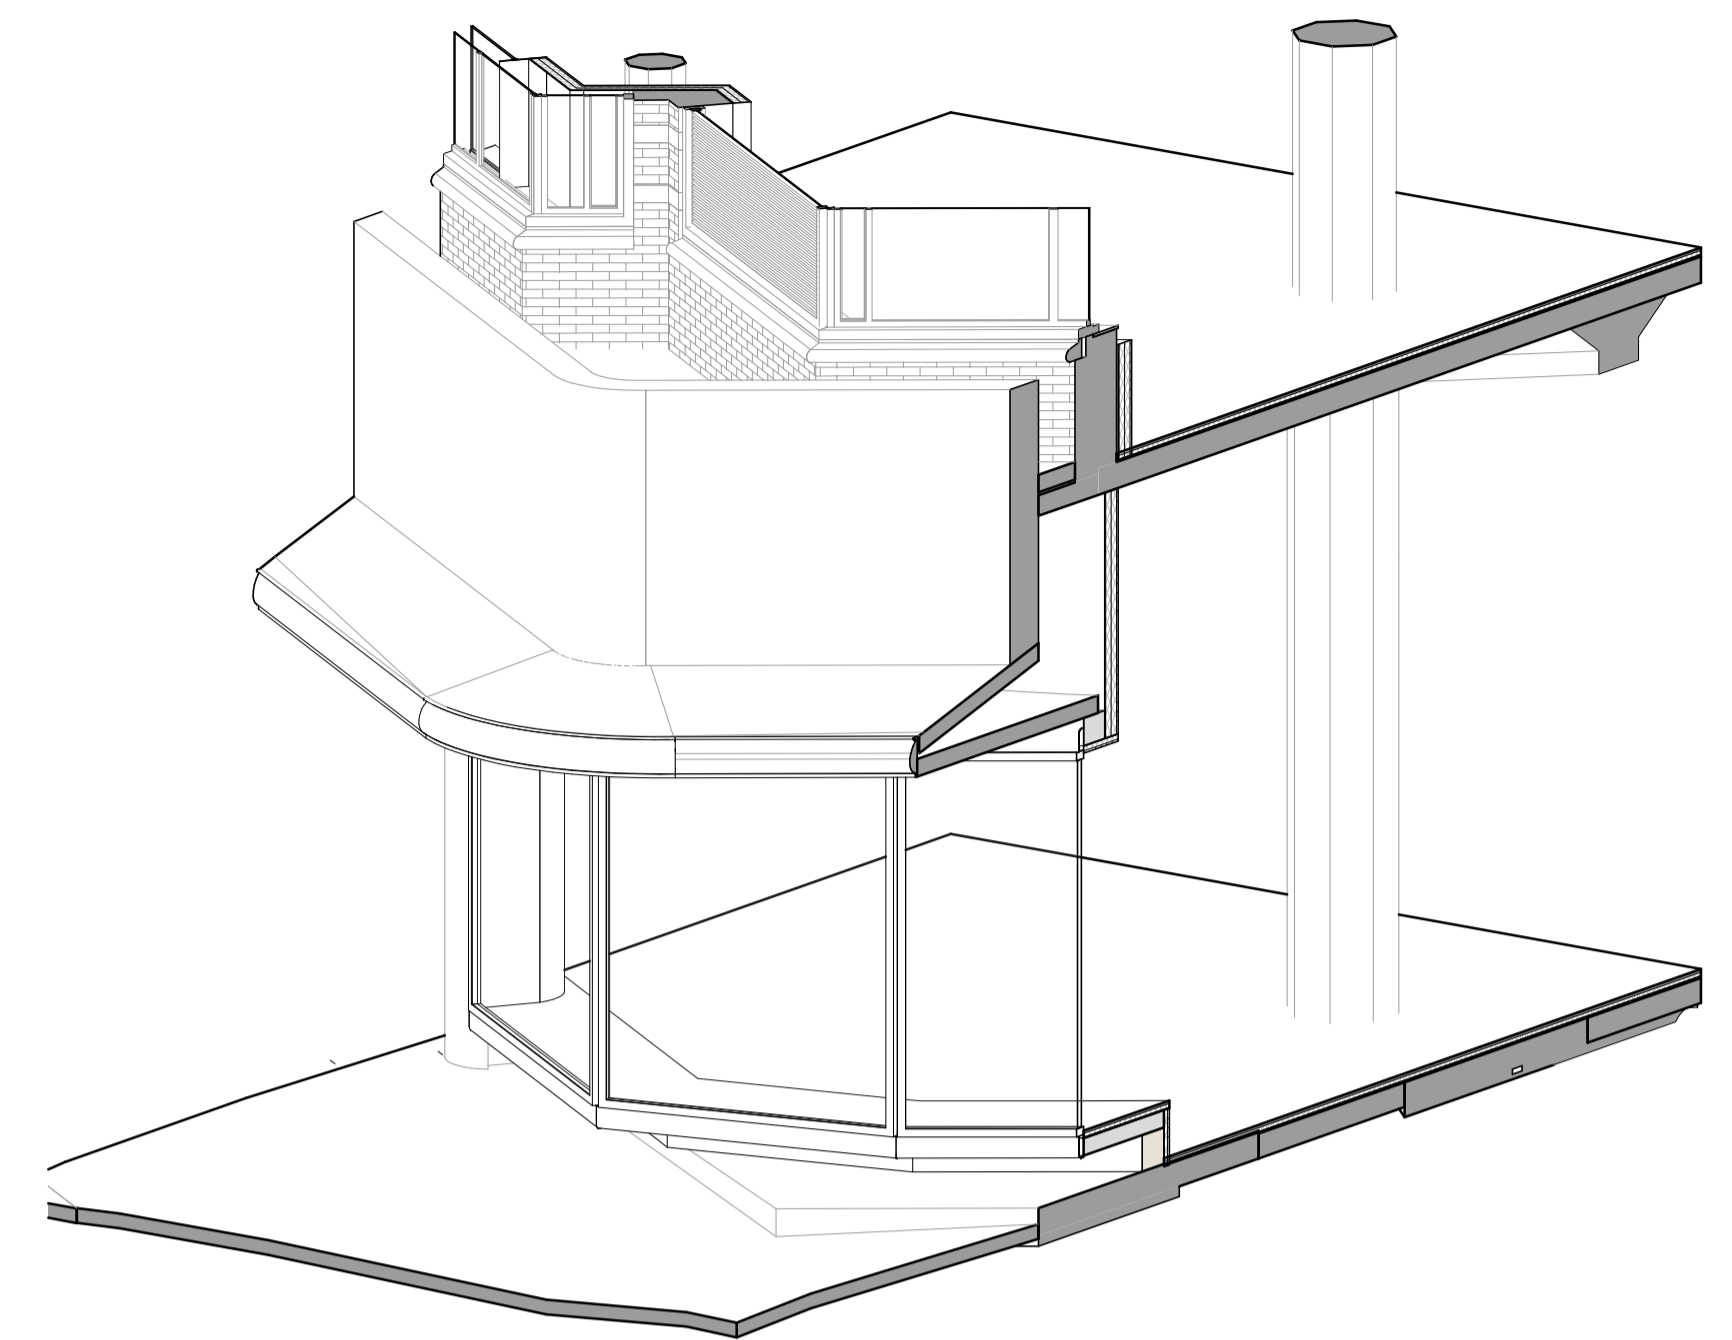

00 begane grond
1_3_D2_05_00

3D-view
1_3_D2_3D_1

02_gevels_fragment
1_3_D2_05_1

03_doorsneden_fragment
1_3_D2_05_A

MV SA.		MVSA b.v. P.O. Box 2737 1000 CS Amsterdam The Netherlands tel. +31 205319800 office@mvsa.nl www.mvsa-architects.com		project Le Magasin Grote Houtstraat 70	
		opdrachtgever A3 Twee B.V.	onderwerp 05 fragmenten	datum 22-06-2023	gewijzigd
		onderdeel winkelunit 2	schaal 1:50		
		fase BA	status definitief		