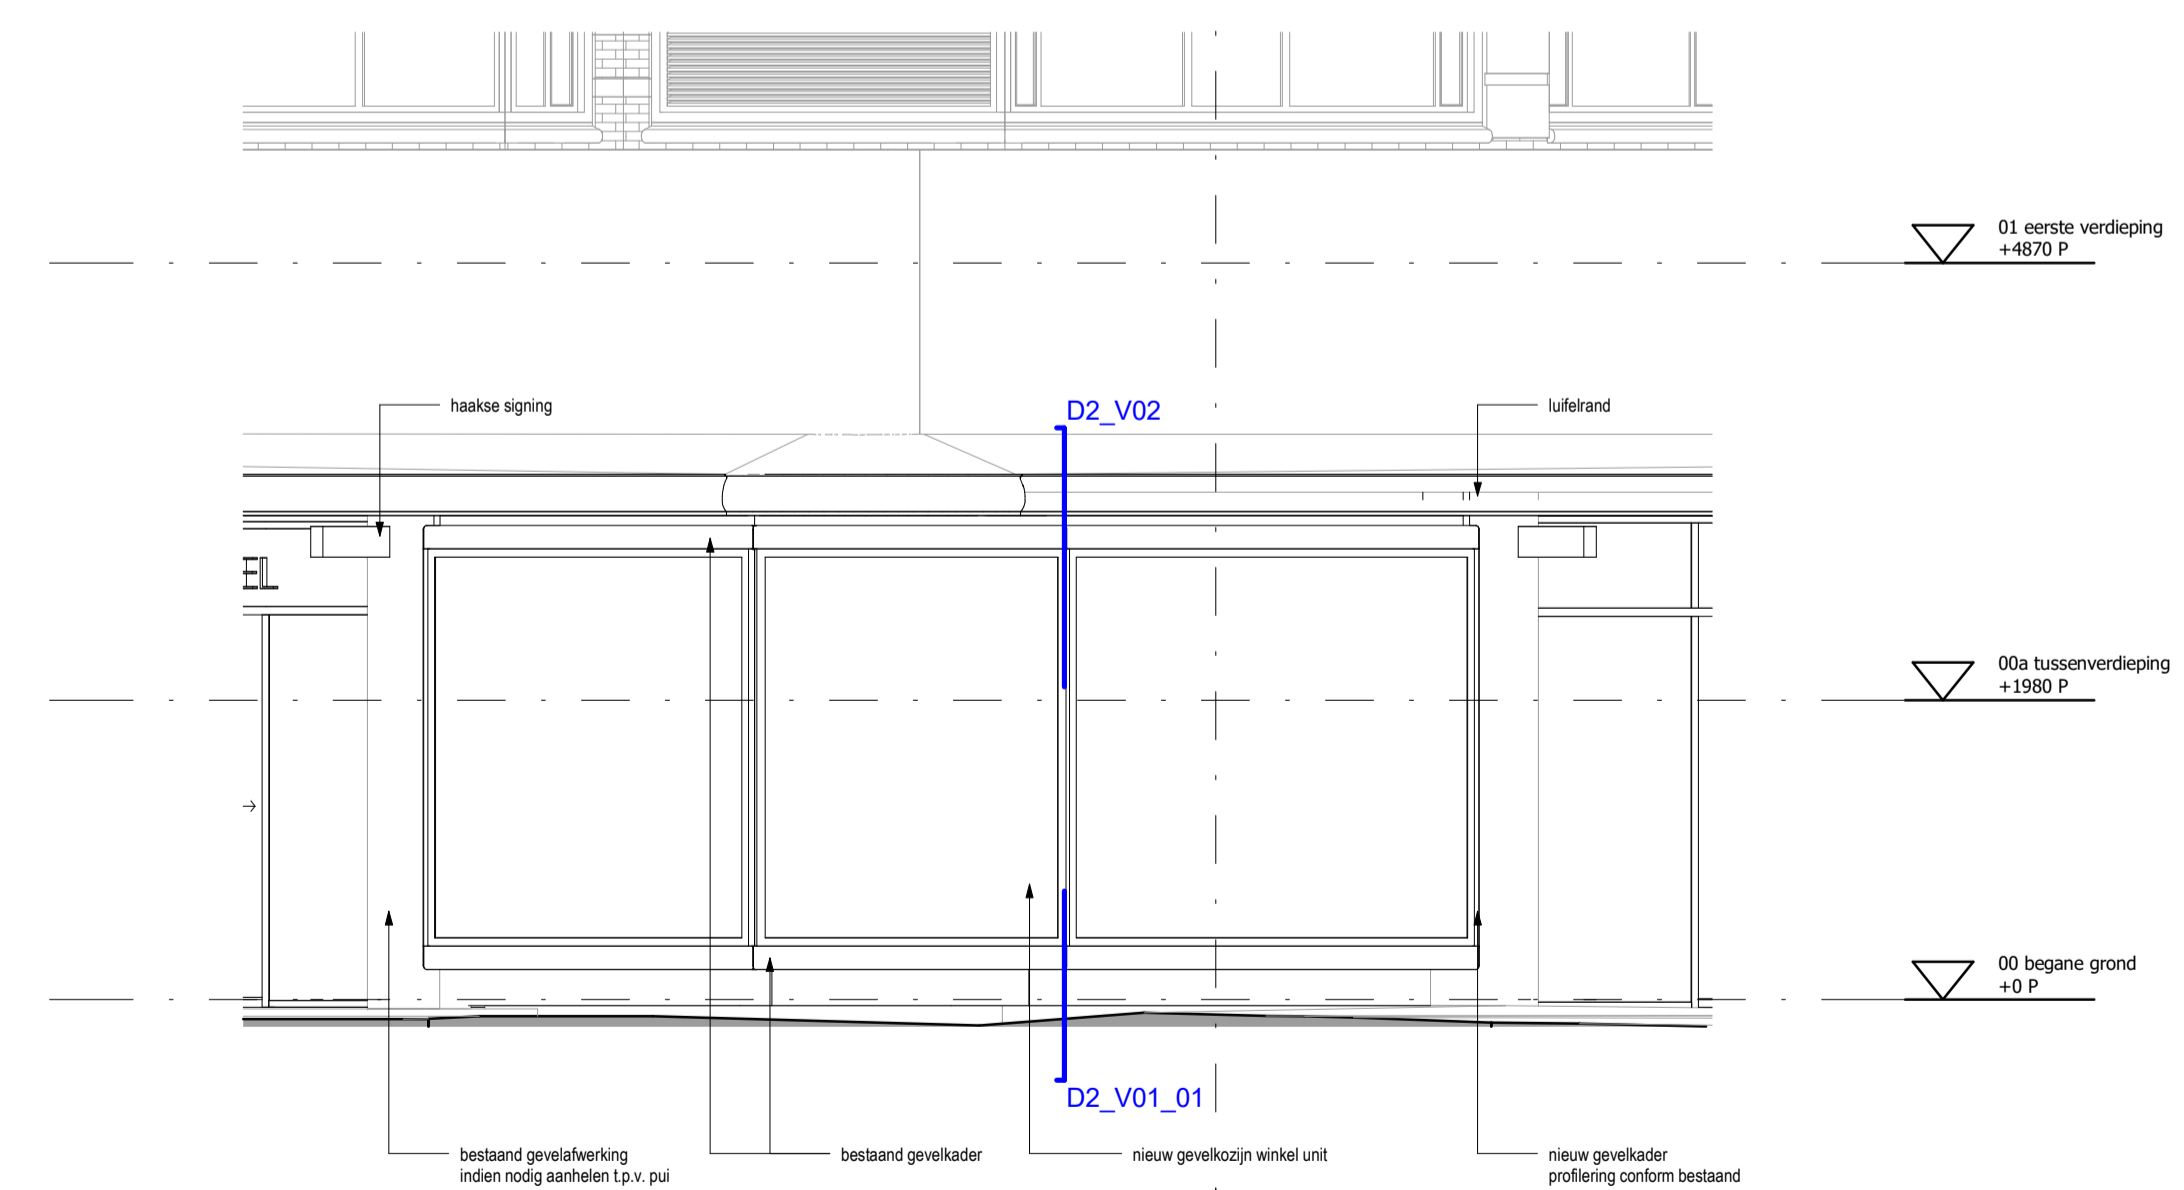

00 begane grond
1_3_D2_05_00

3D-view
1_3_D2_3D_1

02_gevels_fragment
1_3_D2_05_1

03_doorsneden_fragment
1_3_D2_05_A

MV SA.		MVSA b.v. P.O. Box 2737 1000 CS Amsterdam The Netherlands tel. +31 205319800 office@mvsa.nl www.mvsa-architects.com		project Le Magasin Grote Houtstraat 70	
		opdrachtgever A3 Twee B.V.	onderwerp 05 fragmenten	datum 22-06-2023	gewijzigd
		onderdeel winkelunit 2	schaal 1:50		
		fase BA	status definitief		