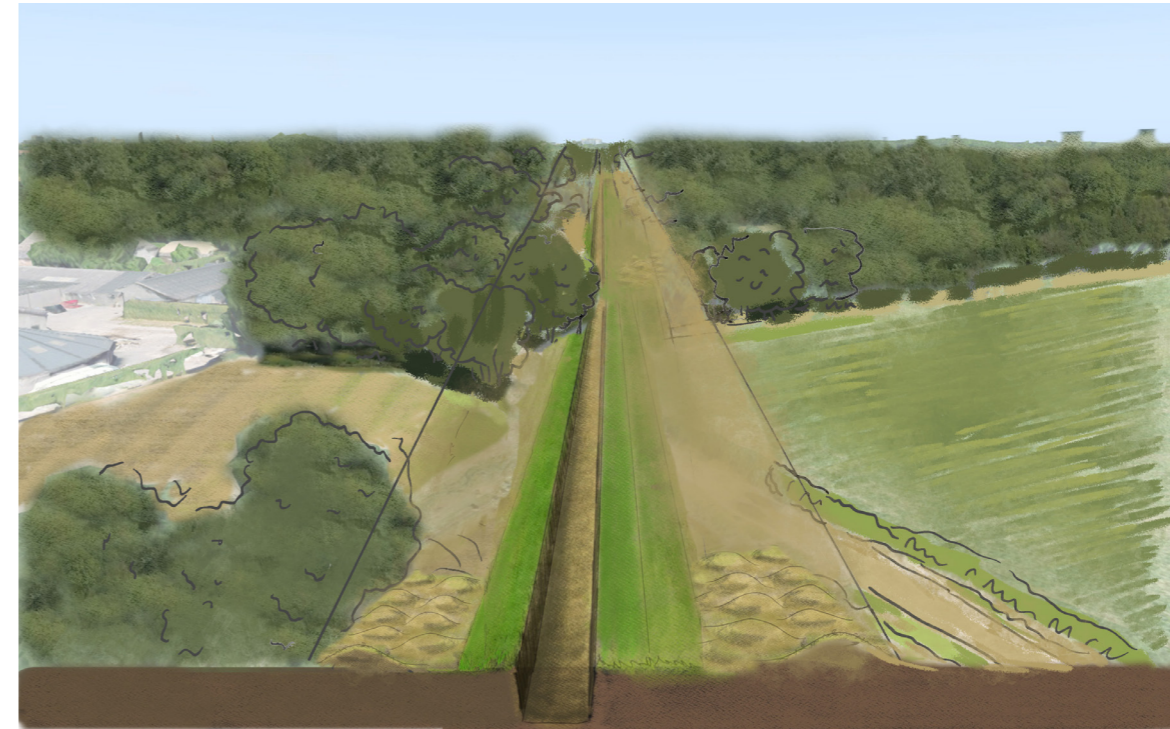

Riool Zuid - impact op omgeving

Locatie 3c

15-10-2024

Huidige situatie

Beeld nadat een strook is vrijgemaakt

Tijdens de werkzaamheden

Situatie na herstel. Vanaf het riool blijft een strook van 15 m vrij van (hoge) bomen. Bomen en struweel worden teruggeplant.

Riool Zuid - impact op omgeving

15-10-2024

Locatie 3e

Huidige situatie

Tijdens de werkzaamheden. Verschillende bossages blijven staan. We werken om de belangrijkste bomenlanen en struweelhagen heen.

Situatie na herstel. Vanaf het riool blijft een strook van 15 m vrij van (hoge) bomen. Bomen en struweel worden teruggeplant.