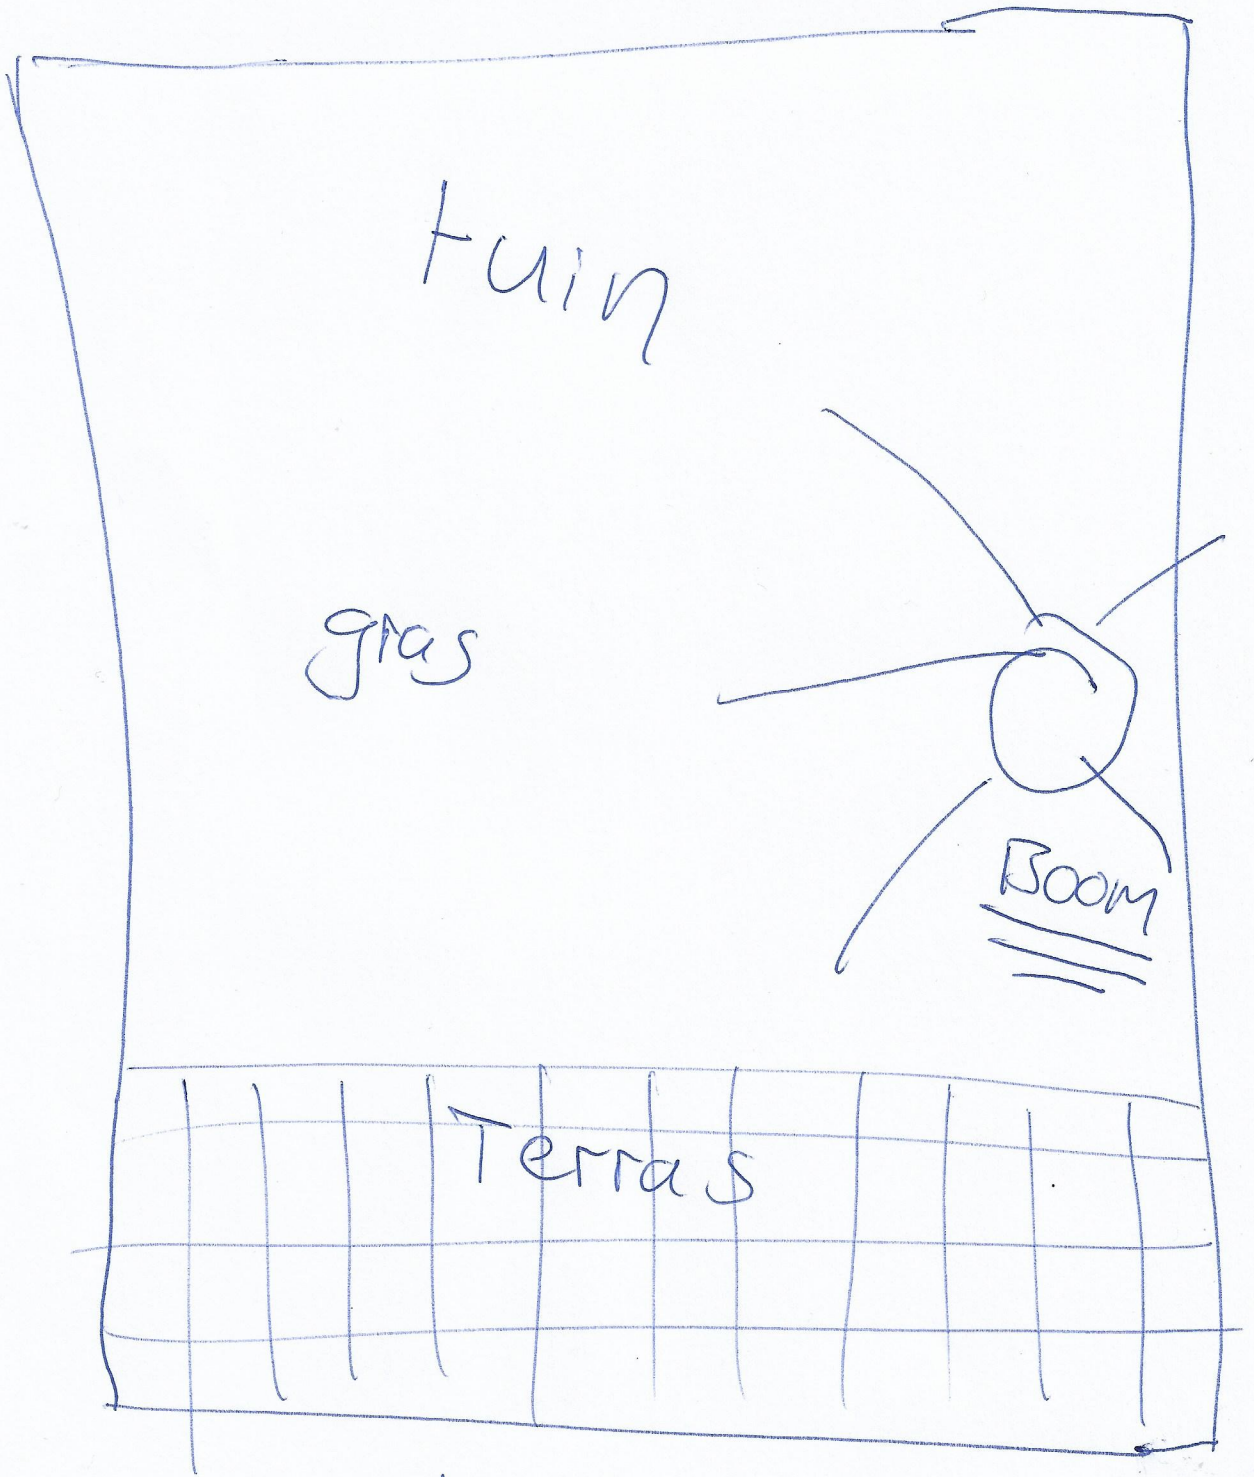

Google Maps

1. Boom staat 6.40 m vanaf woning
 0.50 m vanaf erf / tuin nr. 106

Onttrek op 1.30 hoogte = 1.32 m

Hills