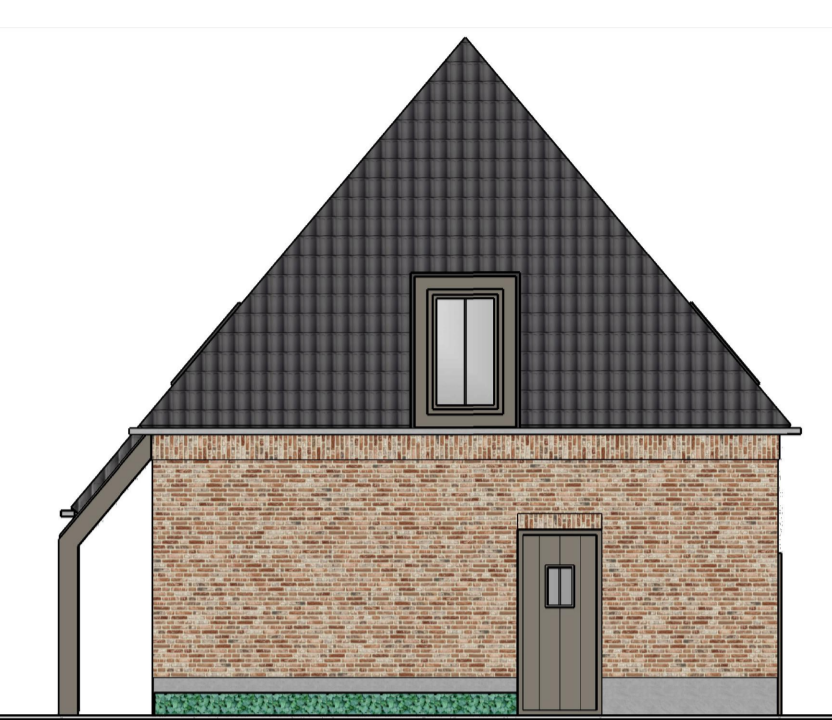

-- linkergevel --