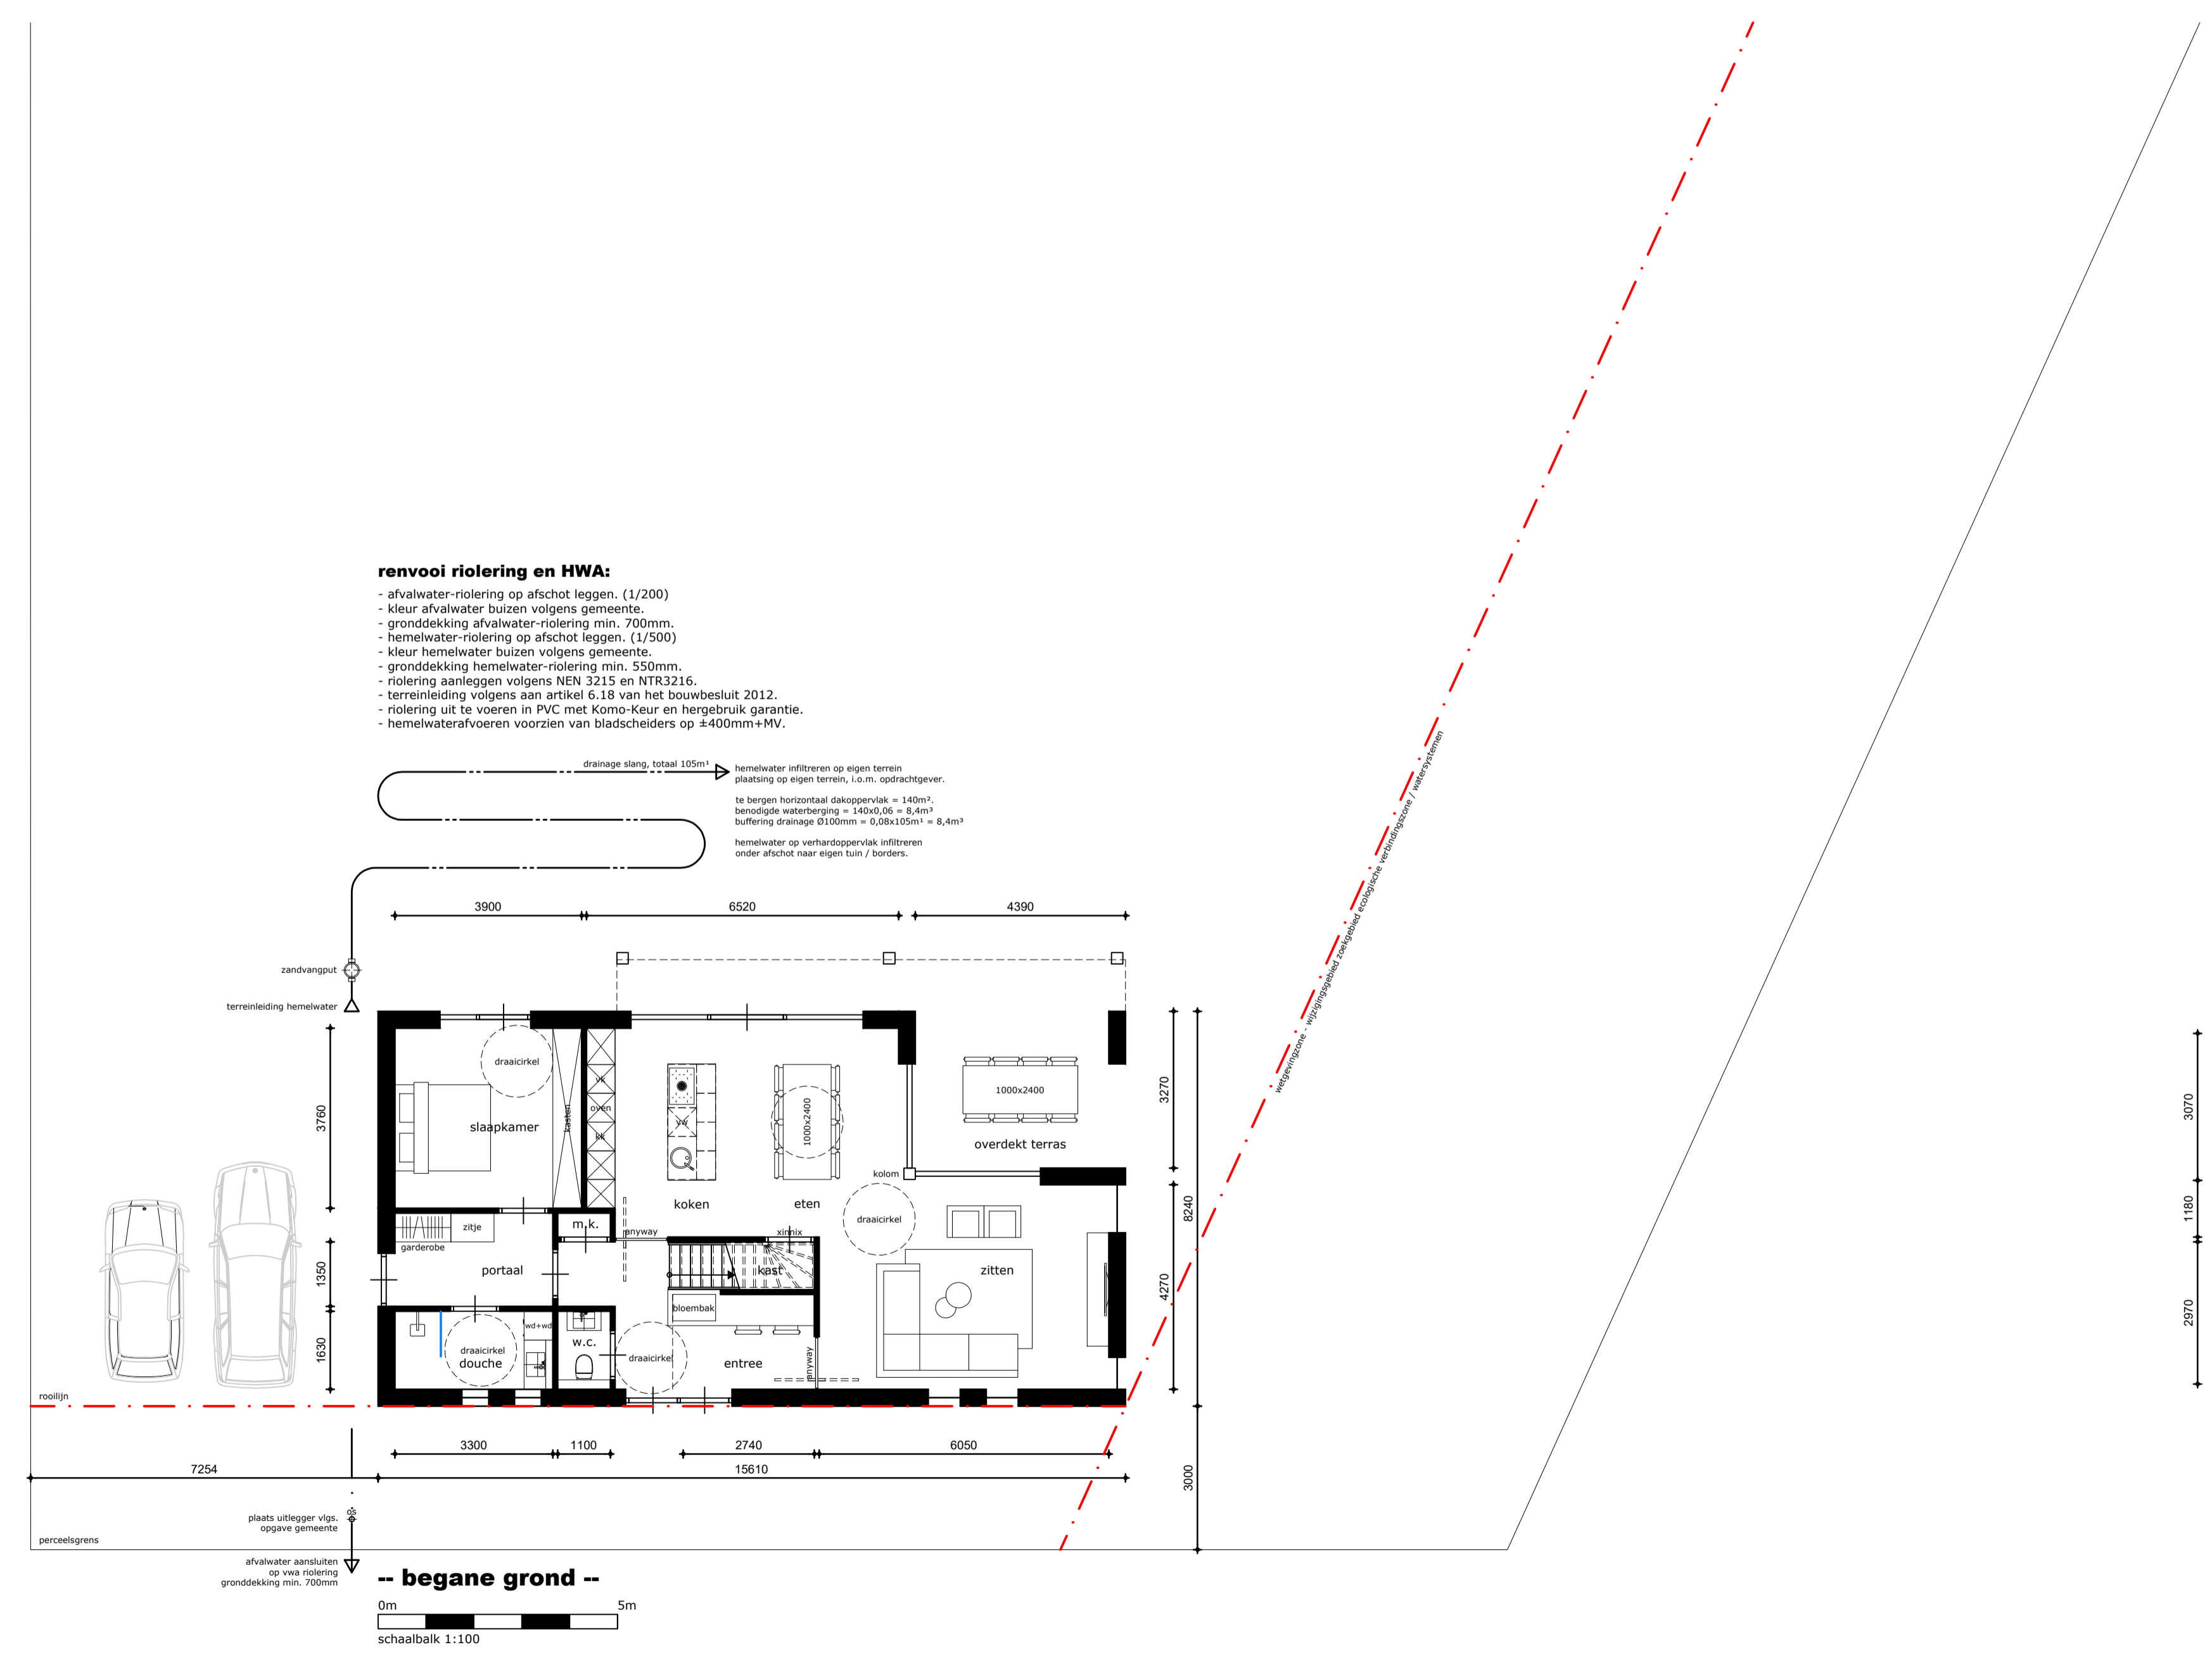

-- voorgevel --

-- rechtgevel --

-- begane grond --