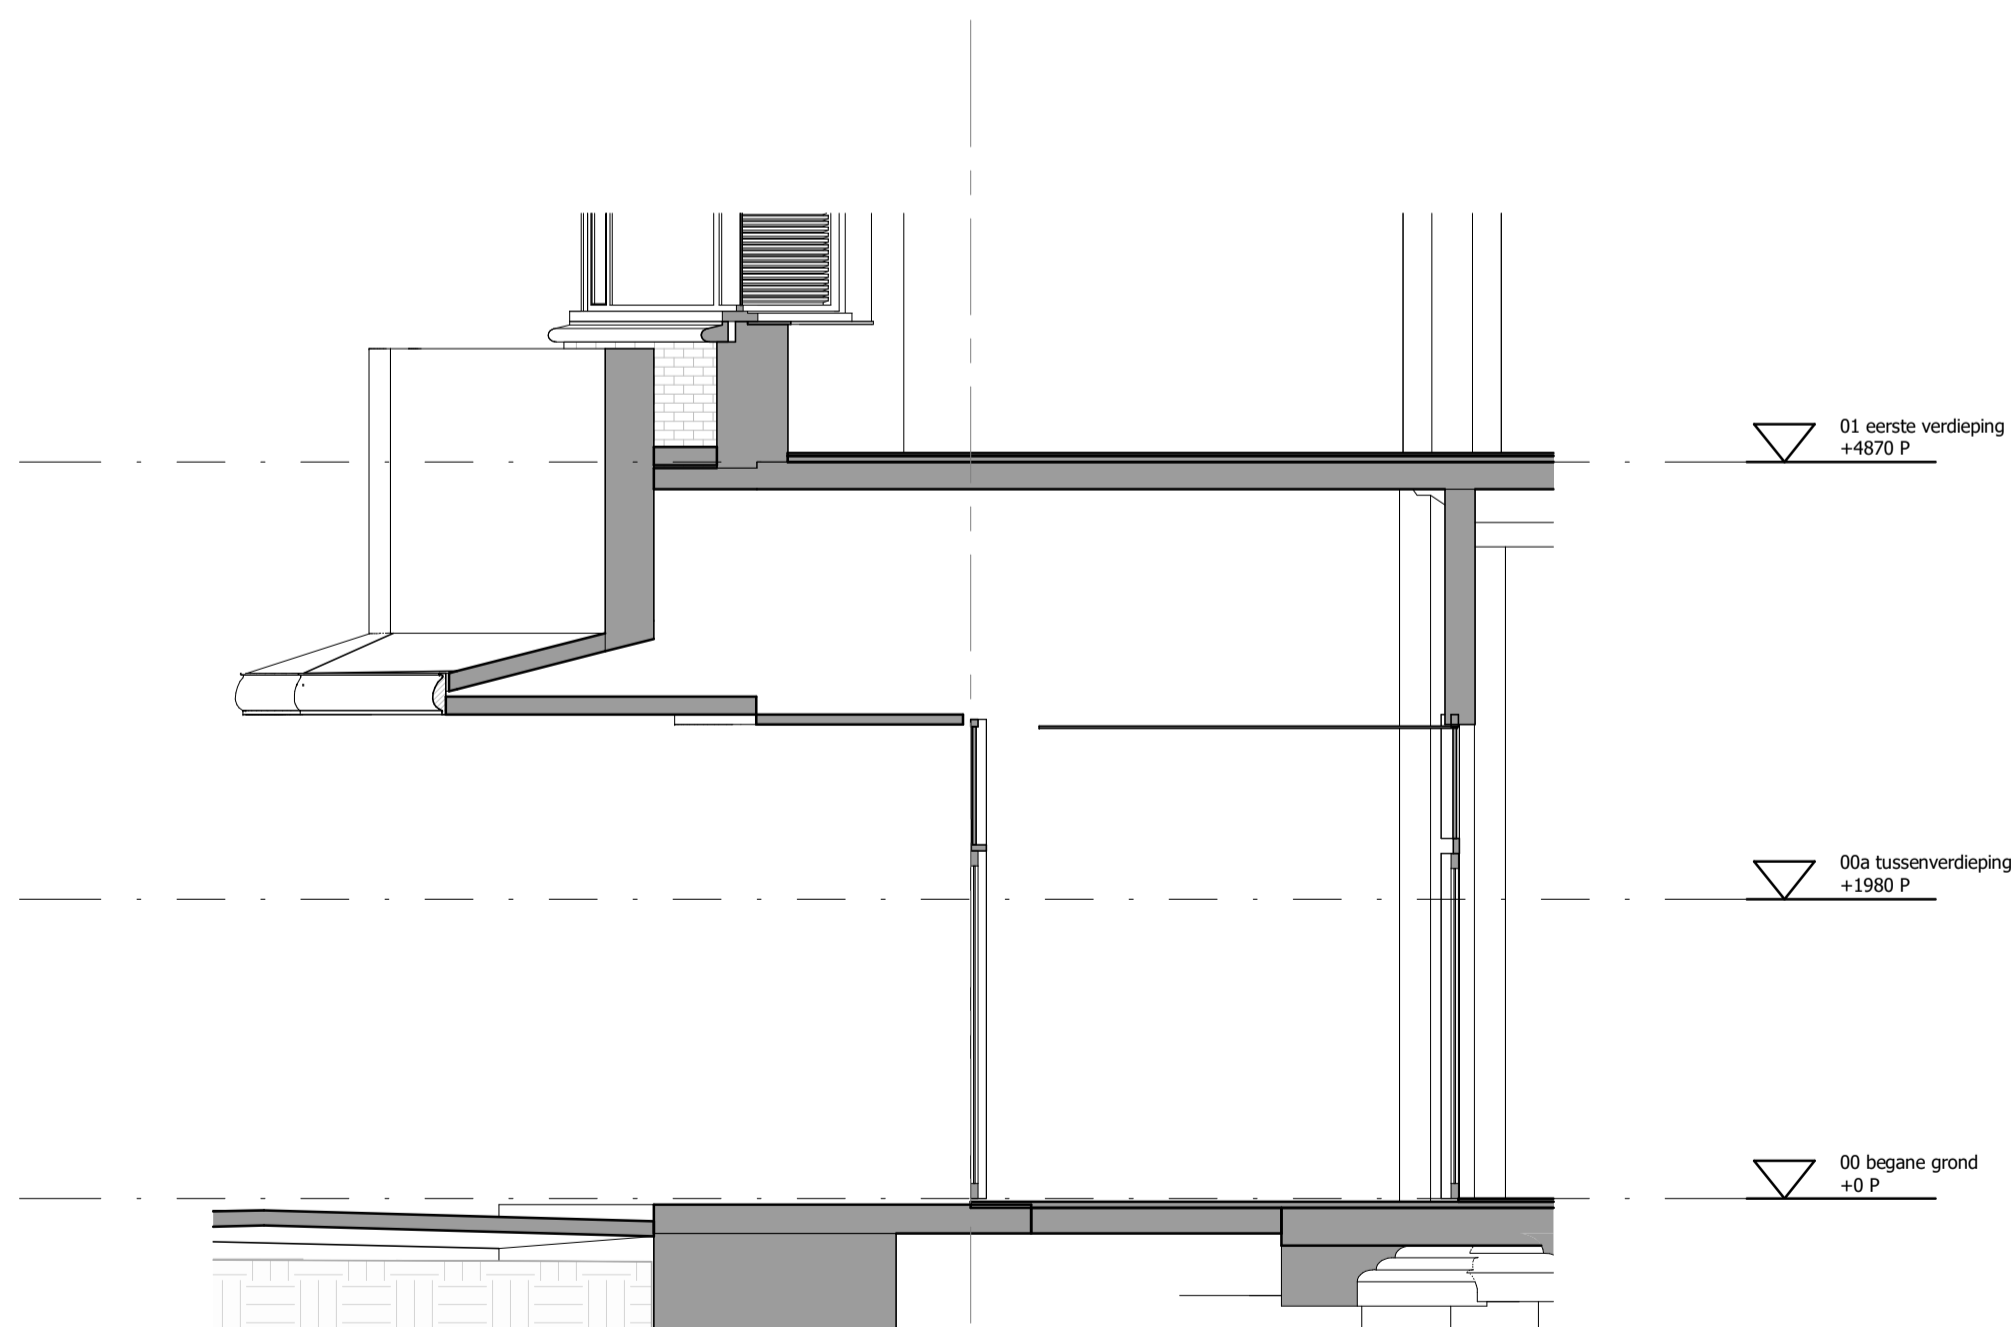

03_doorsneden_fragment
1_1_D2_05_A

**MV
SA.**

project
Le Magasin
Grote Houtstraat 70

opdrachtgever
A3 Twee B.V.

onderwerp
05 fragmenten

datum
22-06-2023

gewijzigd

project
22357

onderdeel
winkelpul 2

schaal
1:50

formaat
A1

fase
BA

status
definitief

tekeningnummer
B-B1-D-05-02