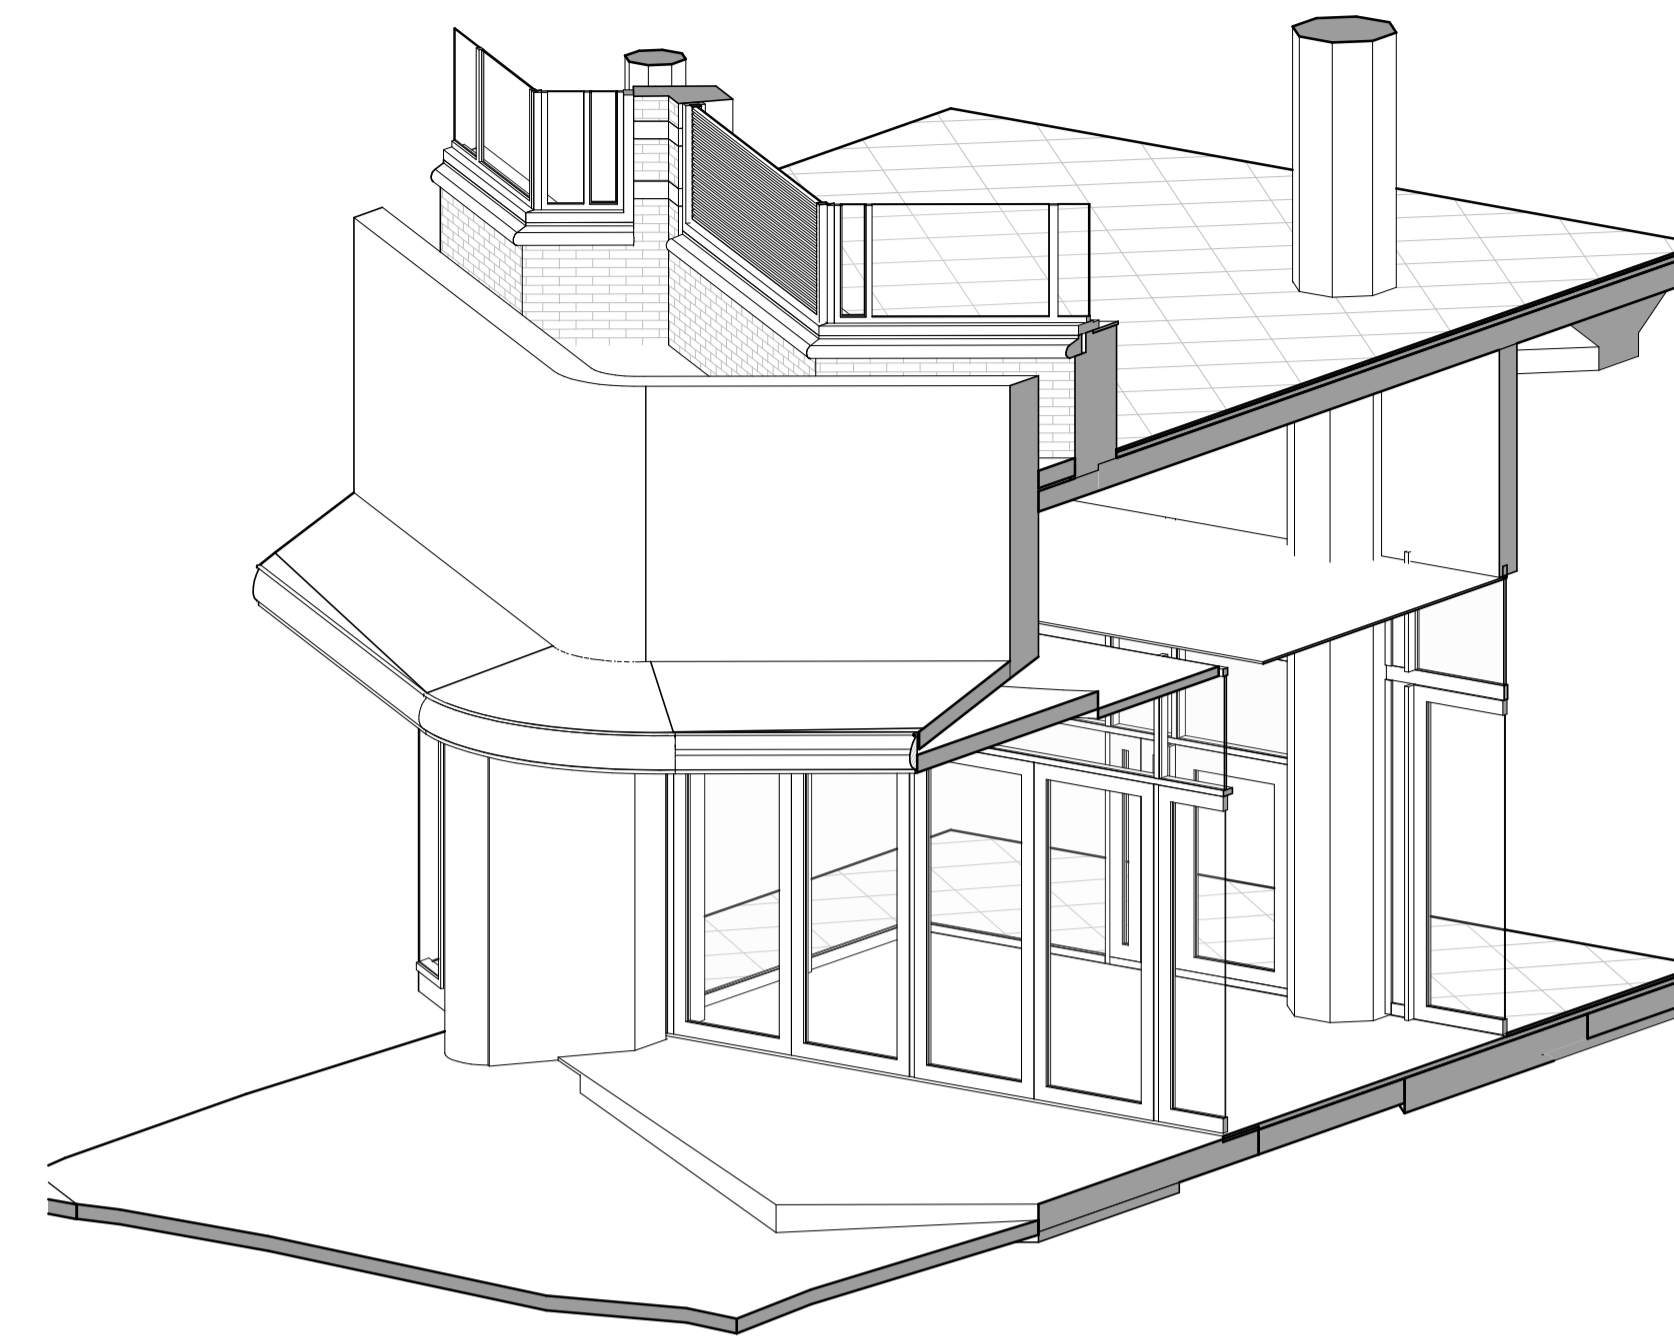

3D-view
1_1_D2_3D_1