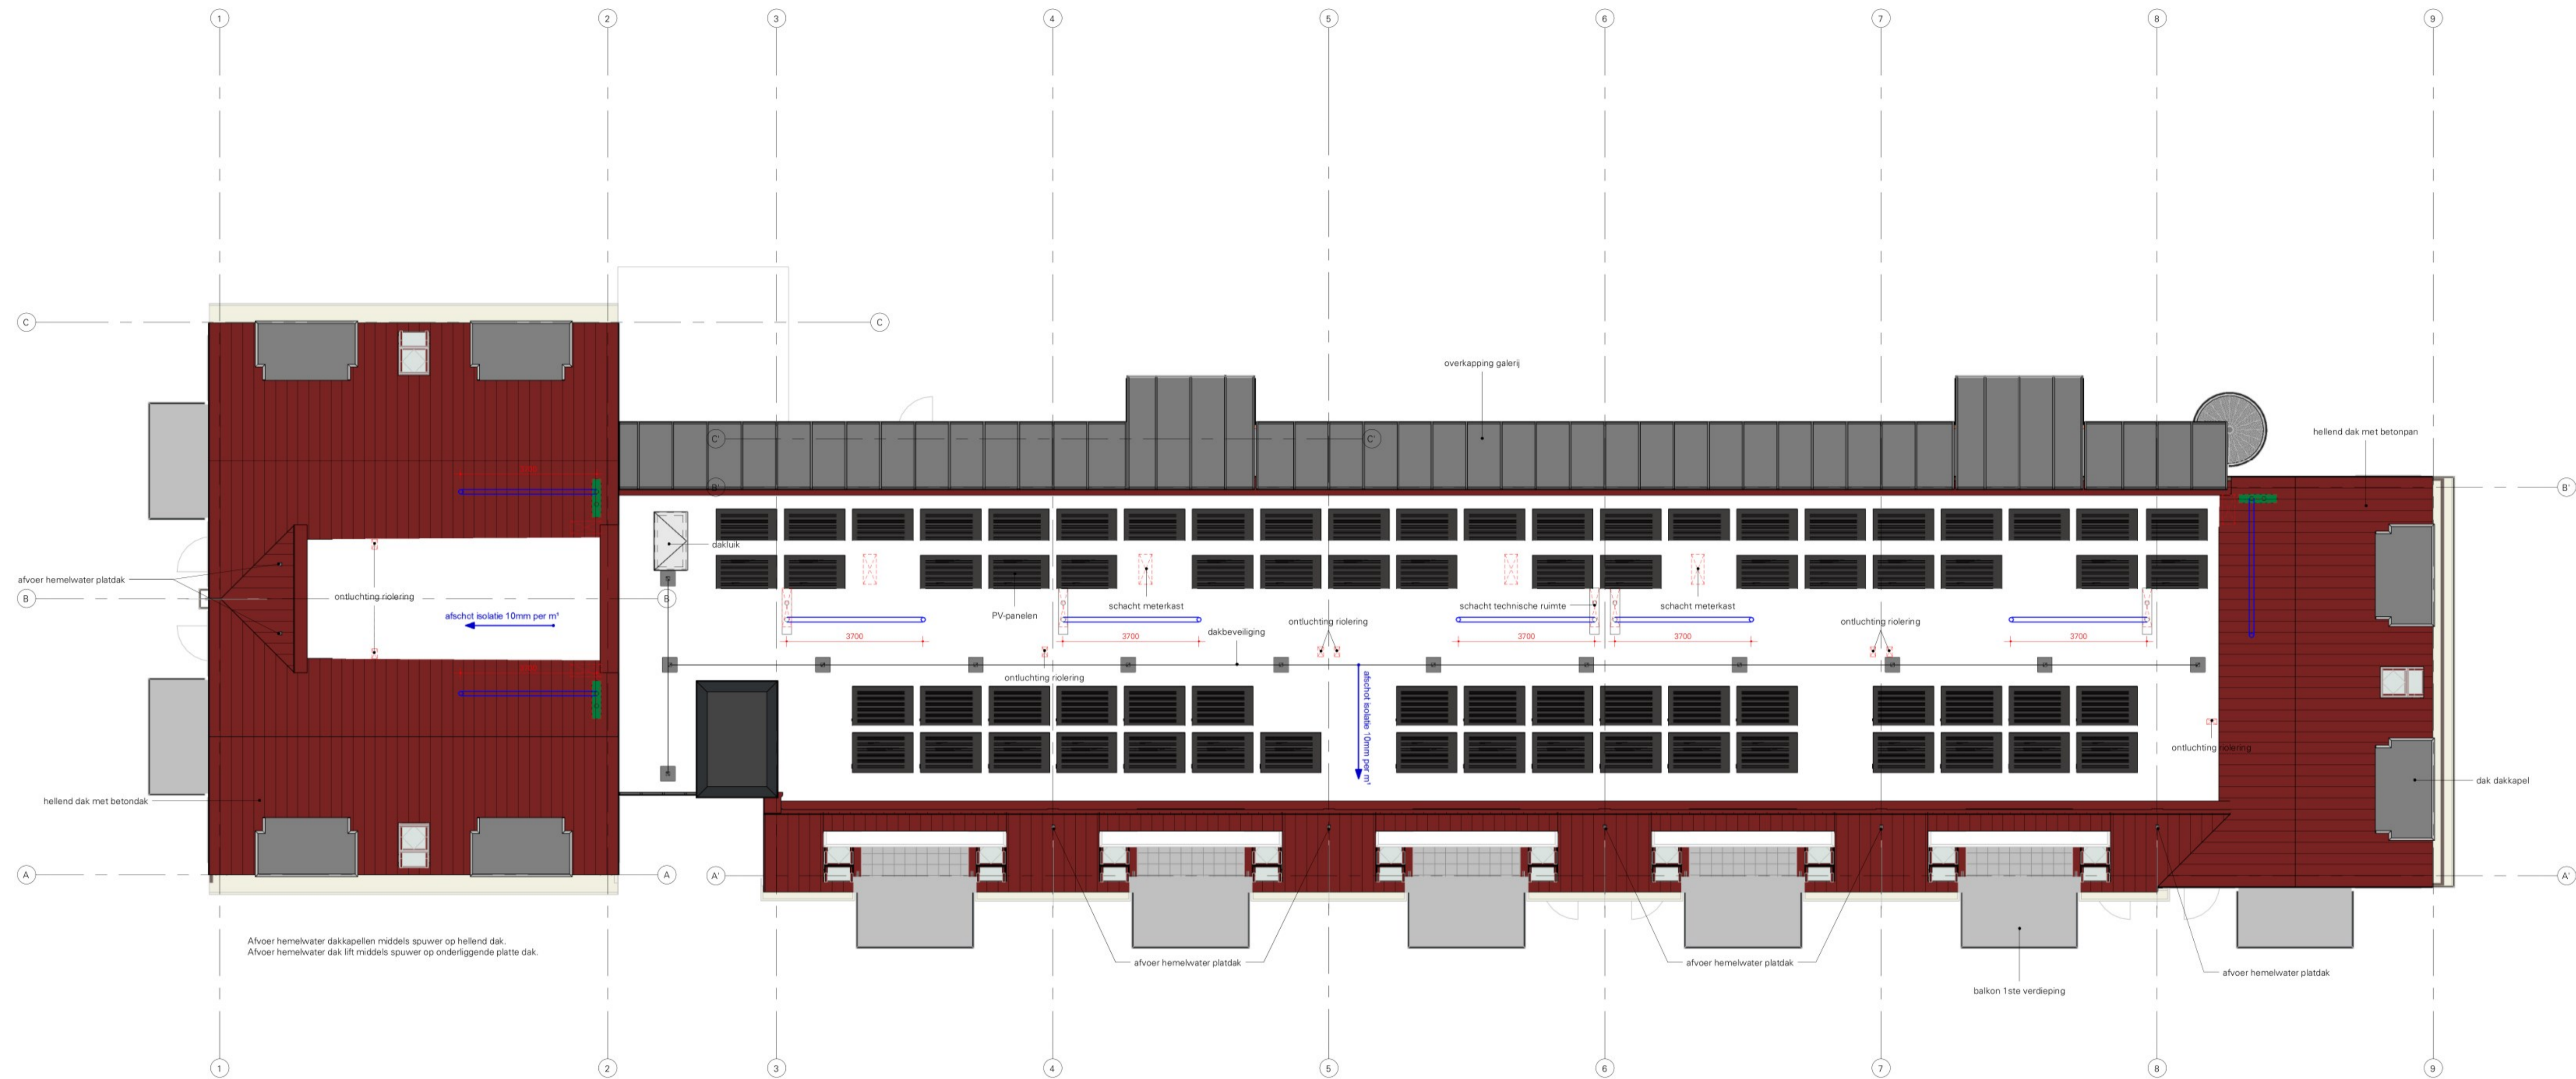

PV-panelen	
Type	Aantal
PV-paneel	72

Dakoverzicht

1 : 100

L K S V D D a r c h i t e c t e n

definitief ontwerp / CONCEPT / DO-04

project **G19418**
Nieuwbouw sociale huurwoningen De Meente
Genemuiden
 opdrachtgever 
 onderwerp **Dakaanzicht**
 datum 22-07-2022
 gewijzigd 1:100
 schaal A1 - 841x594
 afmeting 
 getekend 
 bestand Autodesk Docs://Nieuwbouw sociale huurwoningen De Meente/G19418-DO_R22.rvt