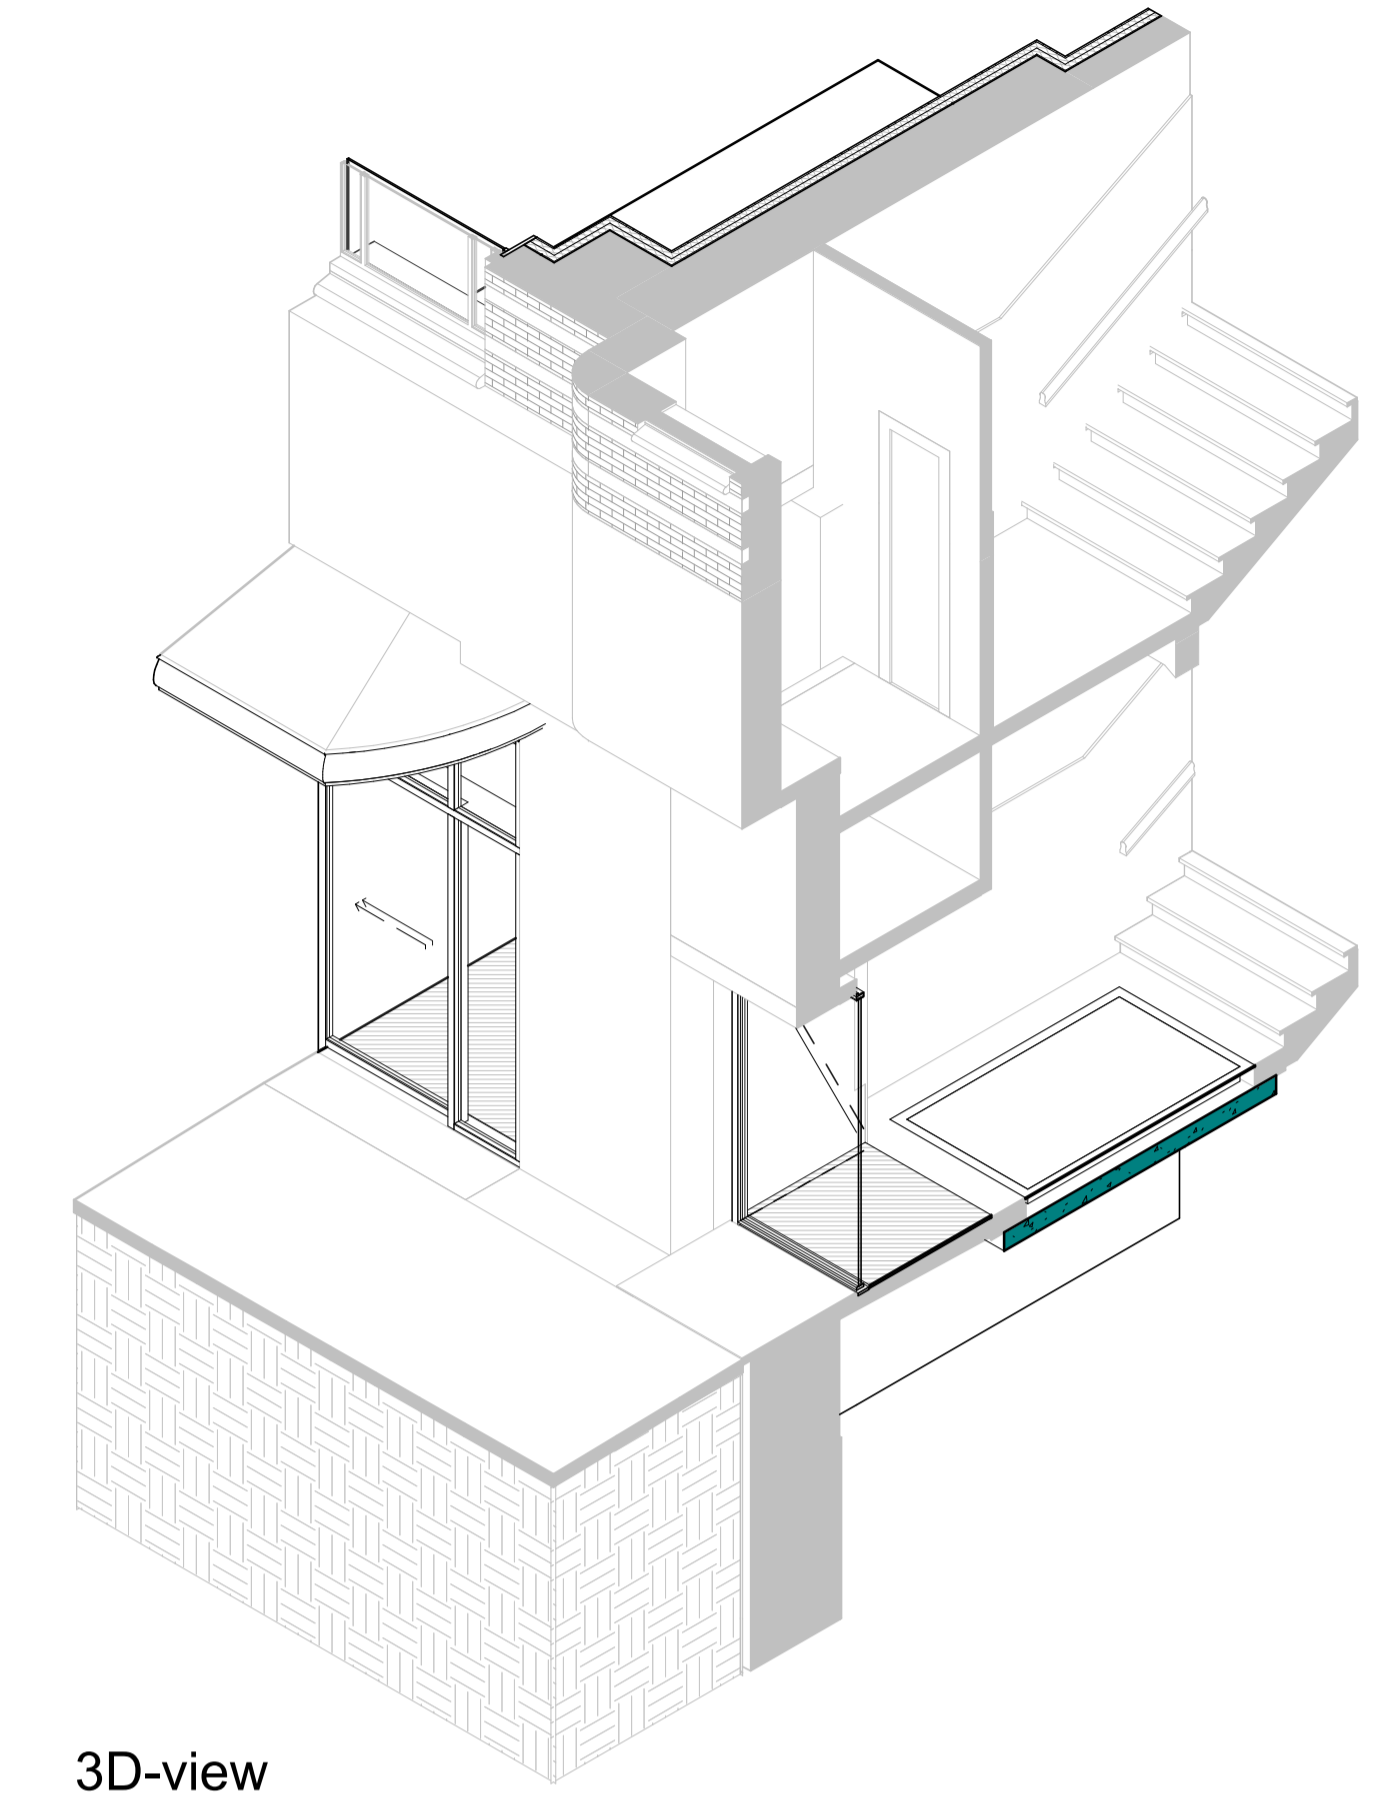

00 begane grond
1_3_F_05_00

3D-view
1_3_F_05_3D_2

3D-view
1_3_F_05_3D_1

02_gevels_fragment
1_3_F_05_1

03_doorsneden_fragment
1_3_F_05_A

03_doorsneden_fragment
1_3_F_05_B

MV SA.		MVSA b.v. P.O. Box 2737 1000 CS Amsterdam The Netherlands tel. +31 205319800 office@mvs.nl www.mvsa-architects.com		project Le Magasin Grote Houtstraat 70	
		opdrachtgever AS Twee B.V.	onderwerp 05 fragmenten	datum 22-06-2023	gewijzigd A : 21-11-2023
		onderdeel entree	schaal 1:50		
		fase BA	status definitief		