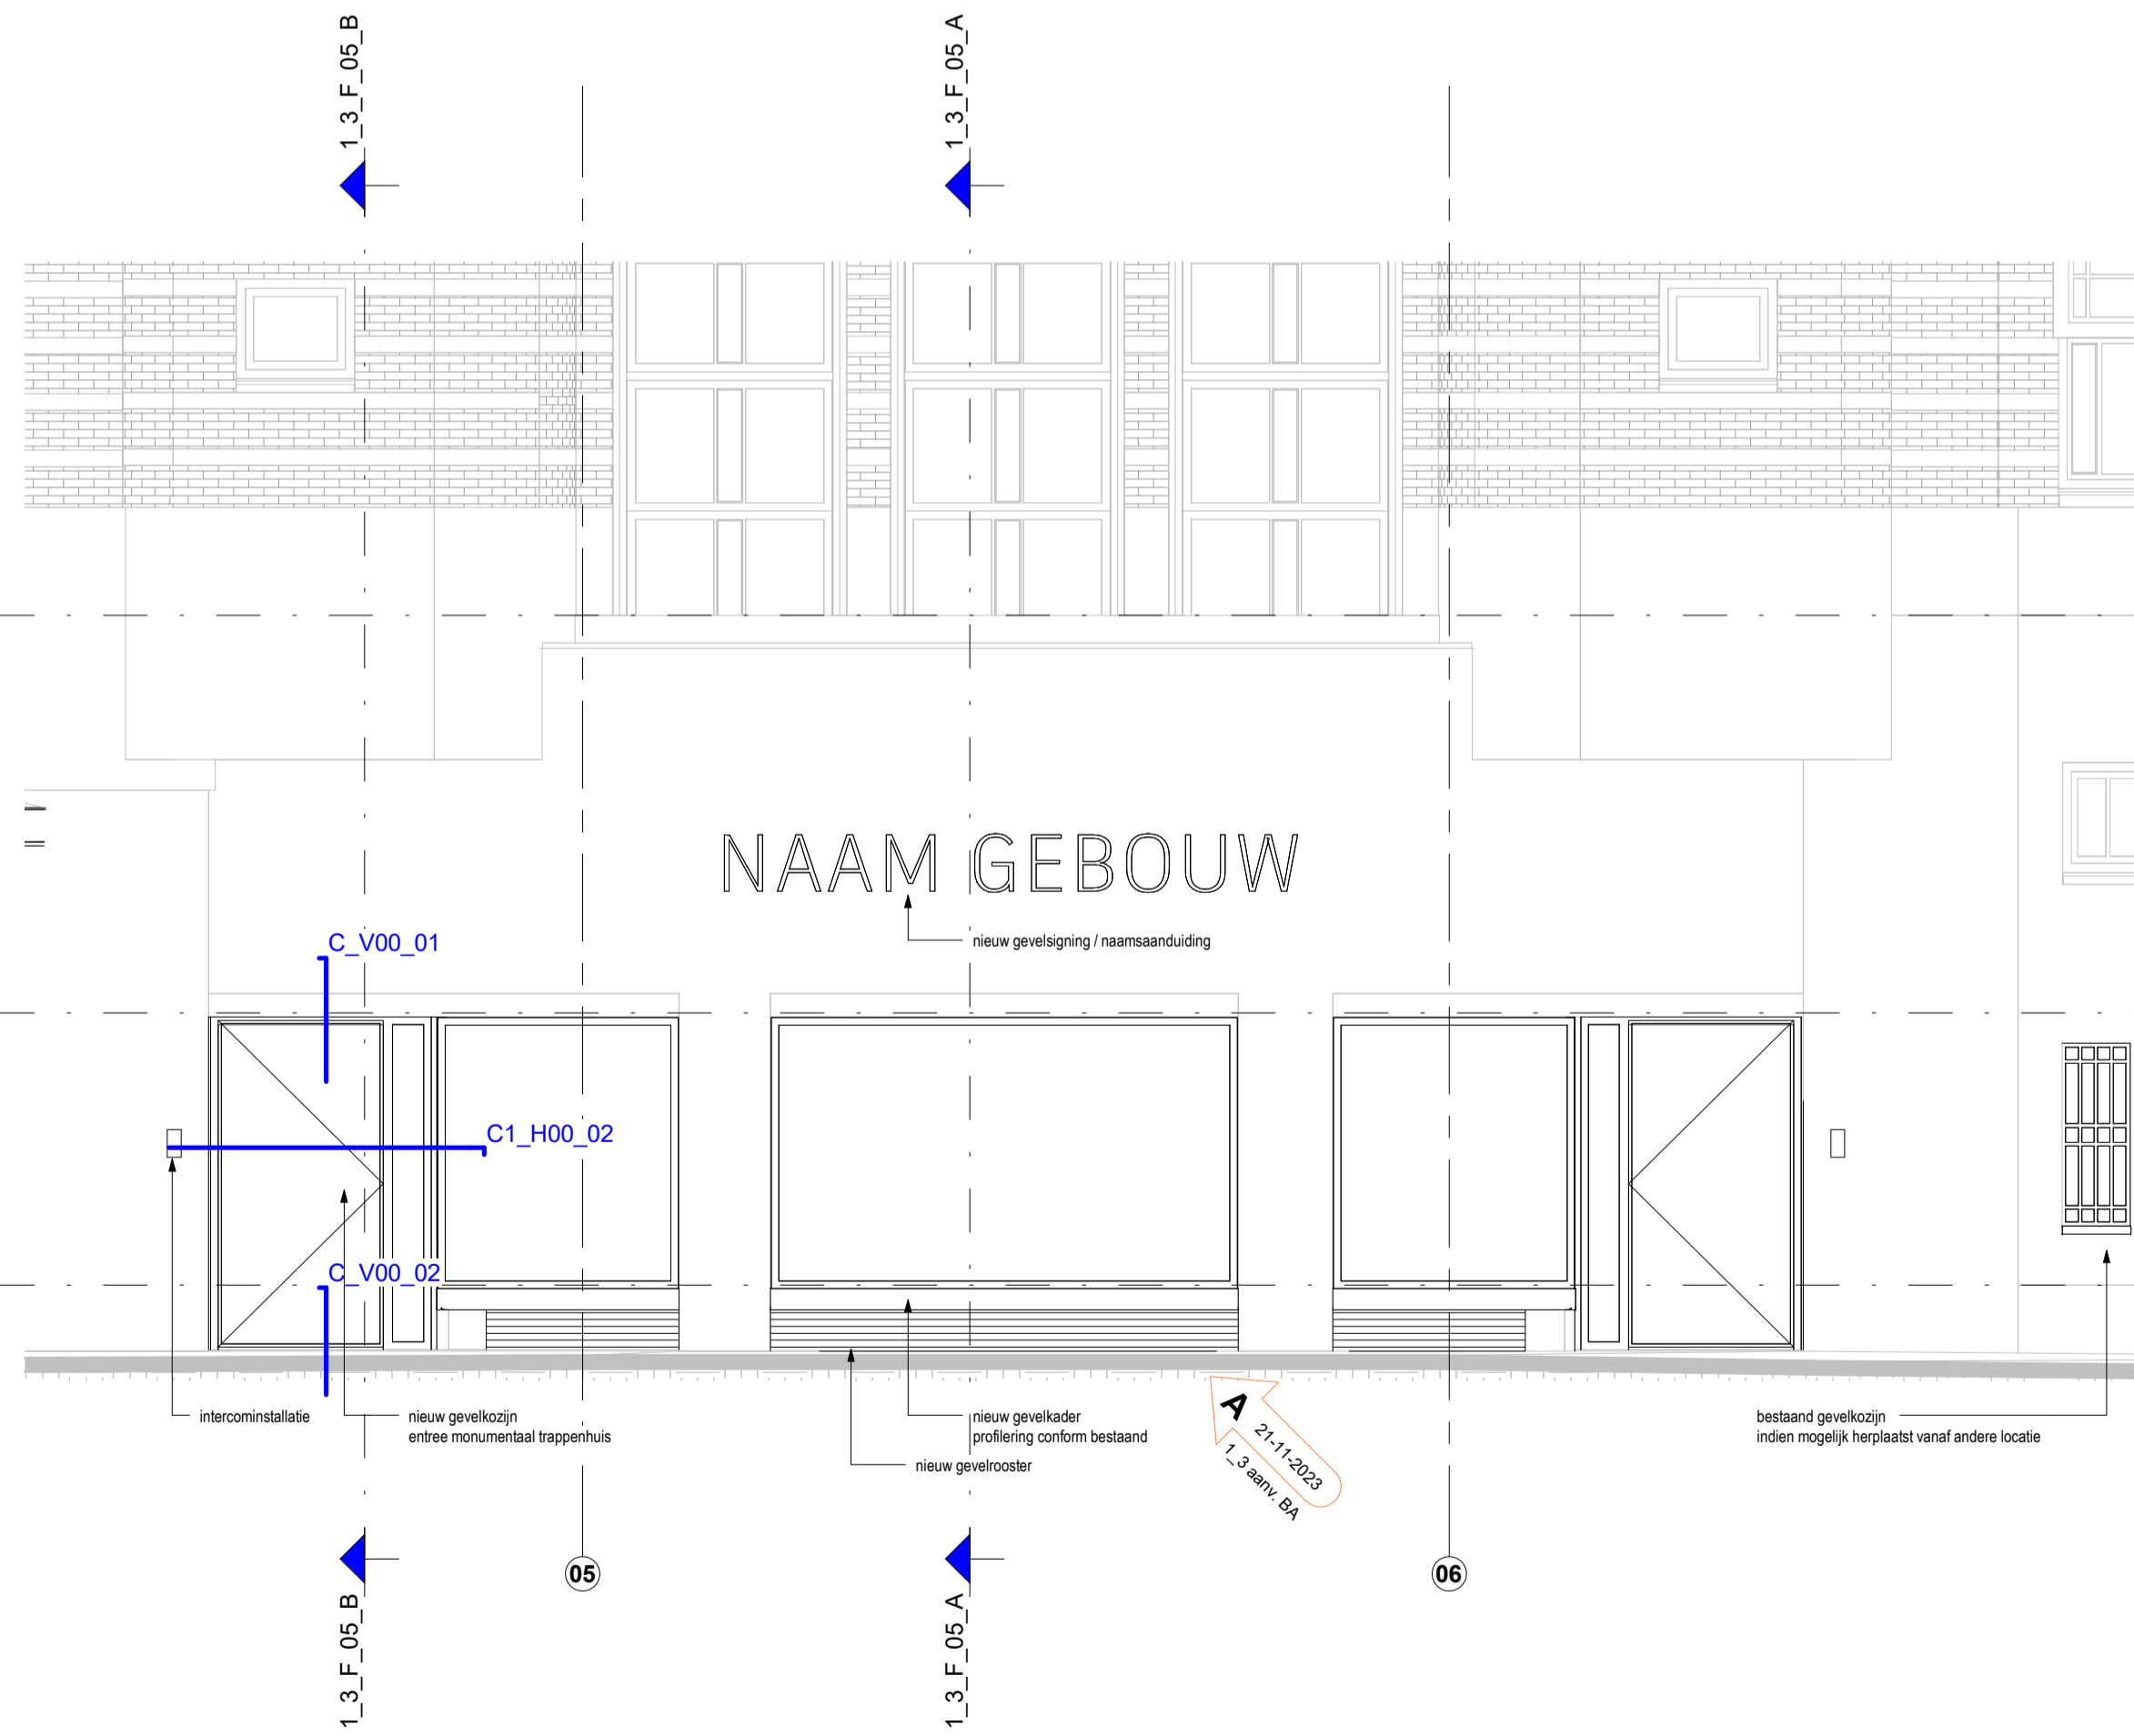

00 begane grond
1_3_F_05_00

3D-view
1_3_F_05_3D_2

3D-view
1_3_F_05_3D_1

02_gevels_fragment
1_3_F_05_1

03_doorsneden_fragment
1_3_F_05_A

03_doorsneden_fragment
1_3_F_05_B

MV SA.		MVSA b.v. P.O. Box 2737 1000 CS Amsterdam The Netherlands tel. +31 205319800 office@mvs.nl www.mvsa-architects.com		project Le Magasin Grote Houtstraat 70	
		opdrachtgever AS Twee B.V.	onderwerp 05 fragmenten	datum 22-06-2023	gewijzigd A : 21-11-2023
		onderdeel entree	schaal 1:50		
		fase BA	status definitief		