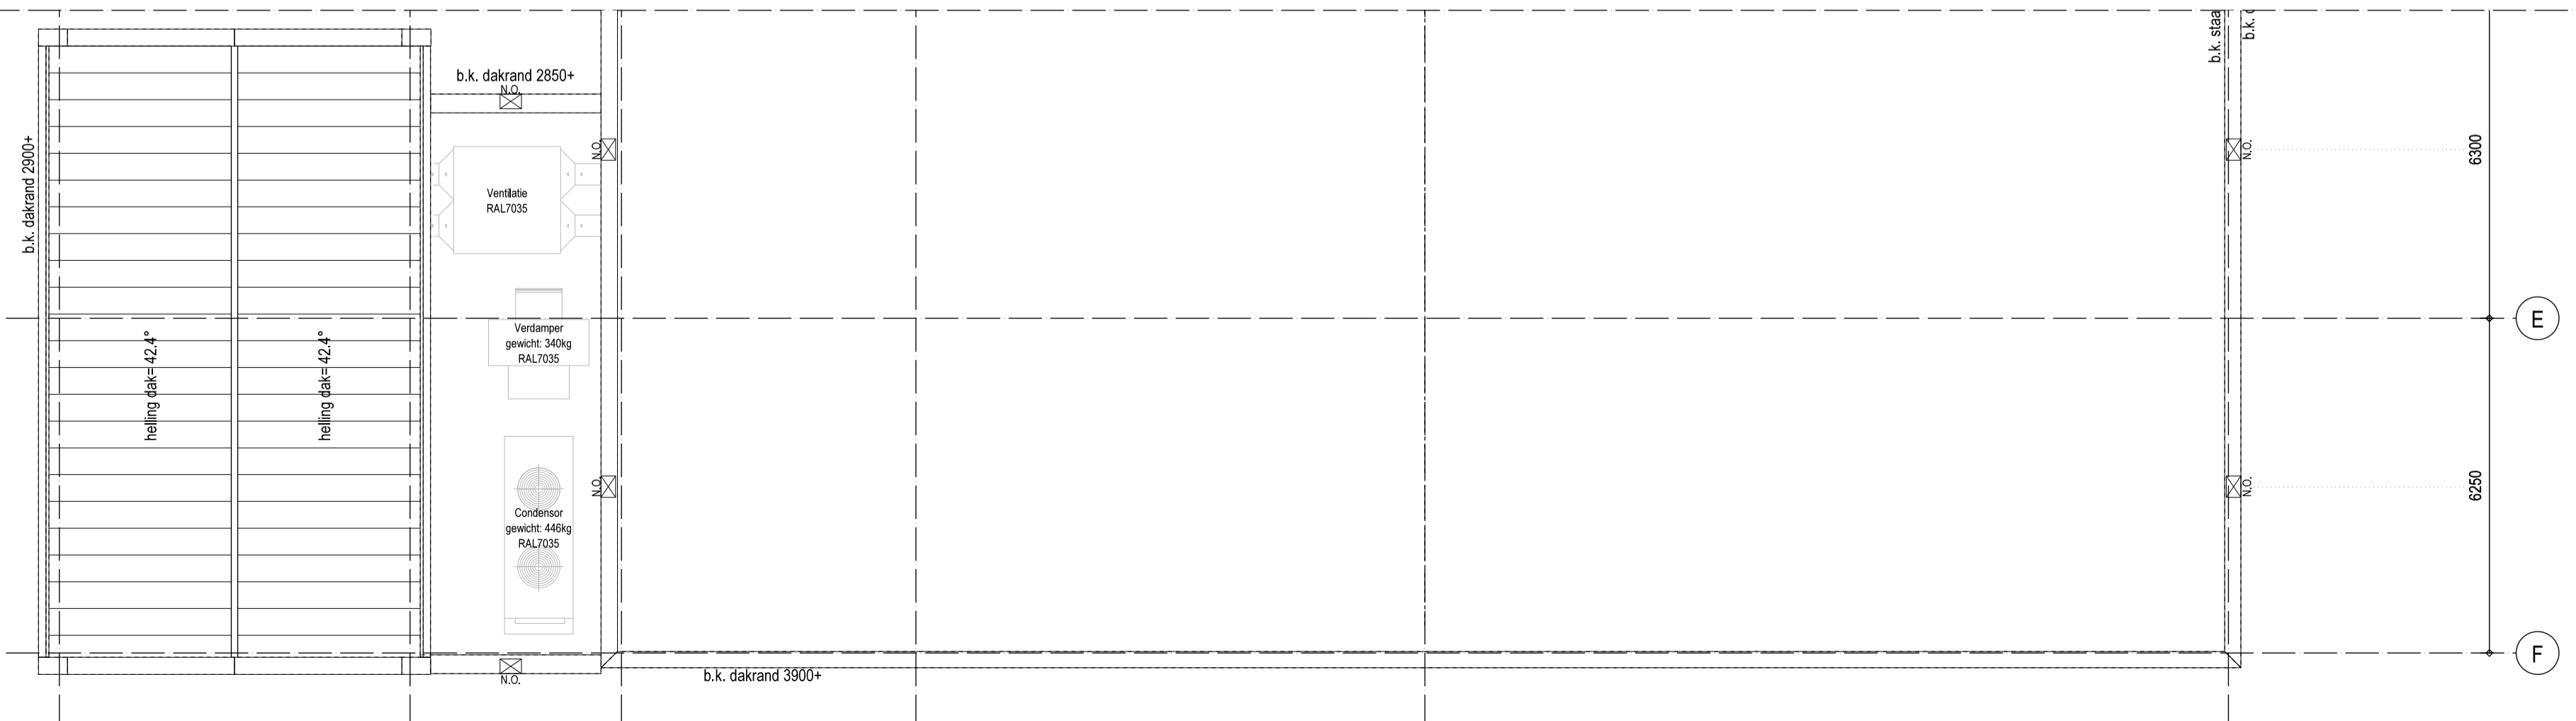

Linkergevel

Platdak

Rechtergevel

Platdak

Situatie

Schaal : 1:1000
 Kadastrale gemeente : Deurne
 Sectie : L
 Nummer : 3937-3938 en 6734

project Winkelruimte aan de Veldstraat, Deurne		datum 11-11-2024 revisiedatum
Den Hollander BOUWADVIES EN ONTWERP		onderwerp Positie condensor, verdamer en ventilatie Kerkring 17 4791 HG Klundert Postbus 139 4790 AC Klundert Tel: 0168 - 403041 E-mail: info@denhollander.nl Internet: www.denhollander.nl
schaal 1:100 projectfase BOUWAANVRAAG DH17-125 F800		revisie