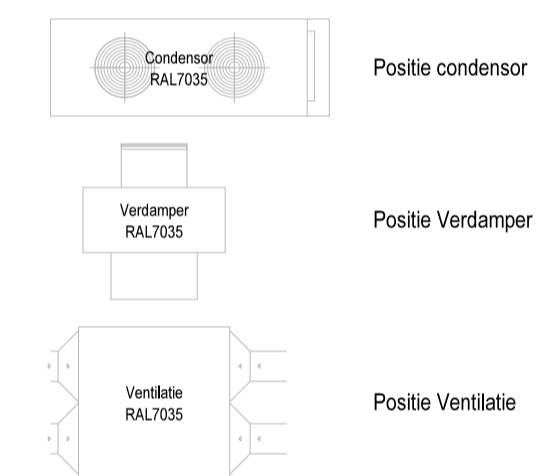

Linkergevel

Platdak

Rechtergevel

Platdak

Situatie

Schaal : 1:1000
 Kadastrale gemeente : Deurne
 Sectie : L
 Nummer : 3937-3938 en 6734

project Winkelruimte aan de Veldstraat, Deurne		datum 11-11-2024 revisiedatum
Den Hollander BOUWADVIES EN ONTWERP		onderwerp Positie condensor, verdamer en ventilatie Kerkring 17 4791 HG Klundert Postbus 139 4790 AC Klundert Tel: 0168 - 403041 E-mail: info@denhollander.nl Internet: www.denhollander.nl
schaal 1:100 projectfase BOUWAANVRAAG DH17-125 F800		revisie