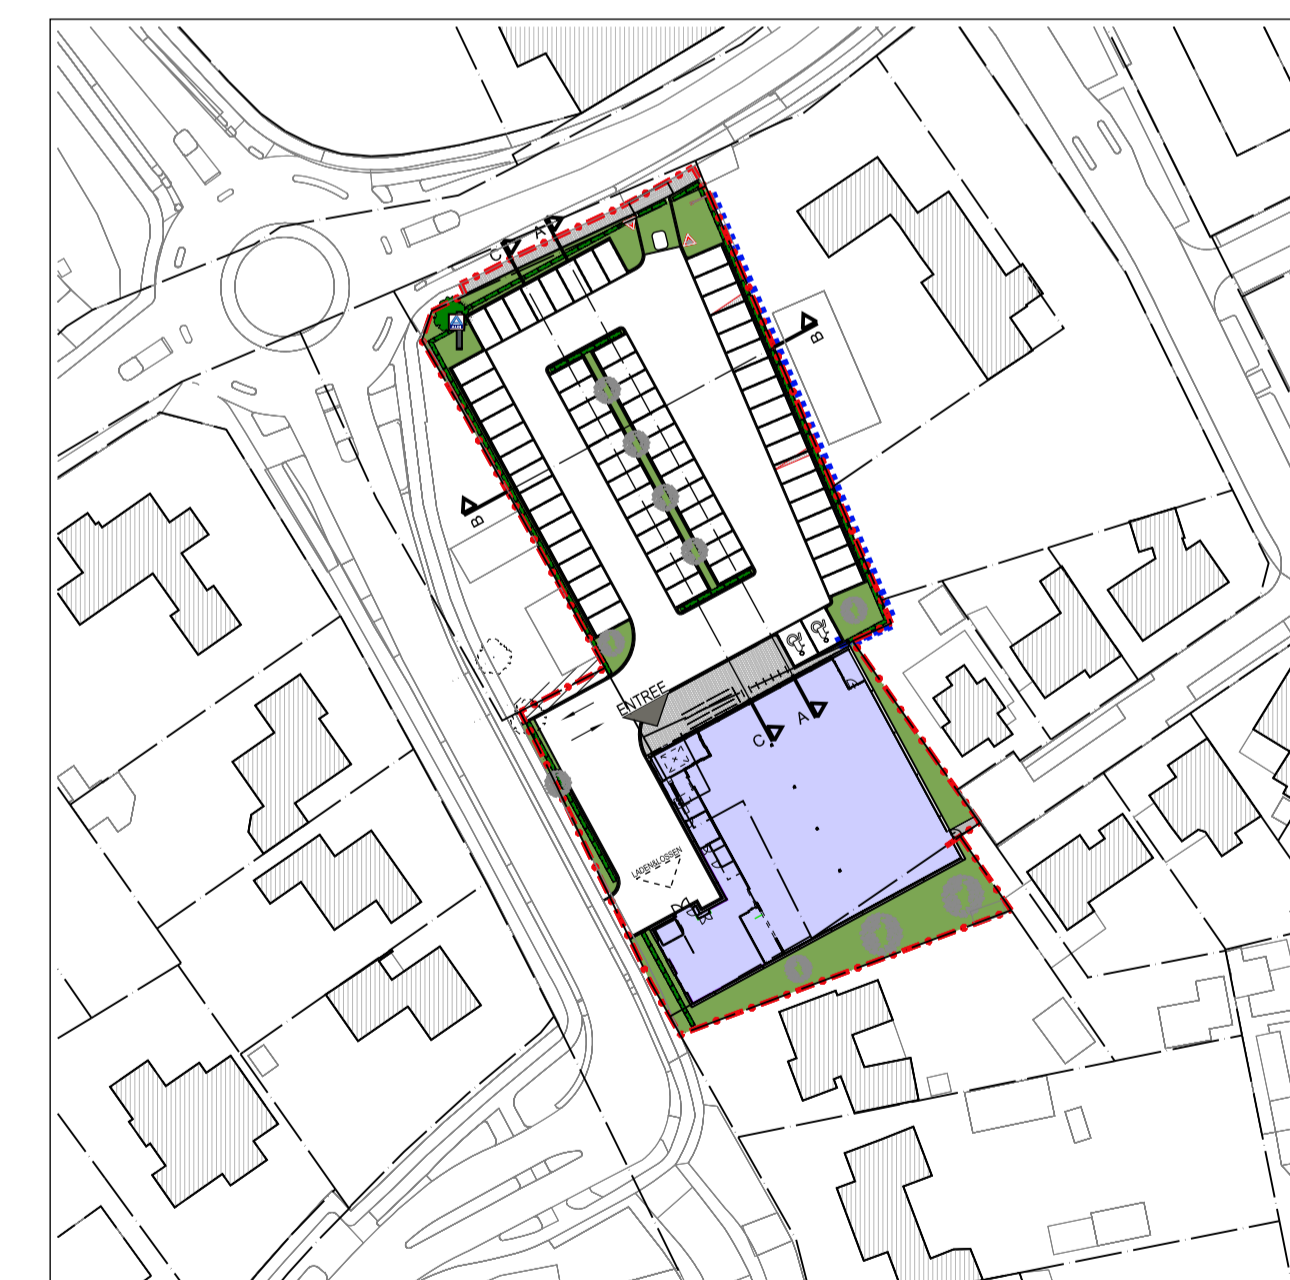

Linkergevel

Platdak

Rechtergevel

Platdak

Situatie

Schaal : 1:1000
 Kadastrale gemeente : Deurne
 Sectie : L
 Nummer : 3937-3938 en 6734

project Winkelruimte aan de Veldstraat, Deurne		datum 11-11-2024 revisiedatum
Den Hollander BOUWADVIES EN ONTWERP		onderwerp Positie condensor, verdamer en ventilatie Kerkring 17 4791 HG Klundert Postbus 139 4790 AC Klundert Tel: 0168 - 403041 E-mail: info@denhollander.nl Internet: www.denhollander.nl
schaal 1:100 projectfase BOUWAANVRAAG DH17-125 F800		revisie