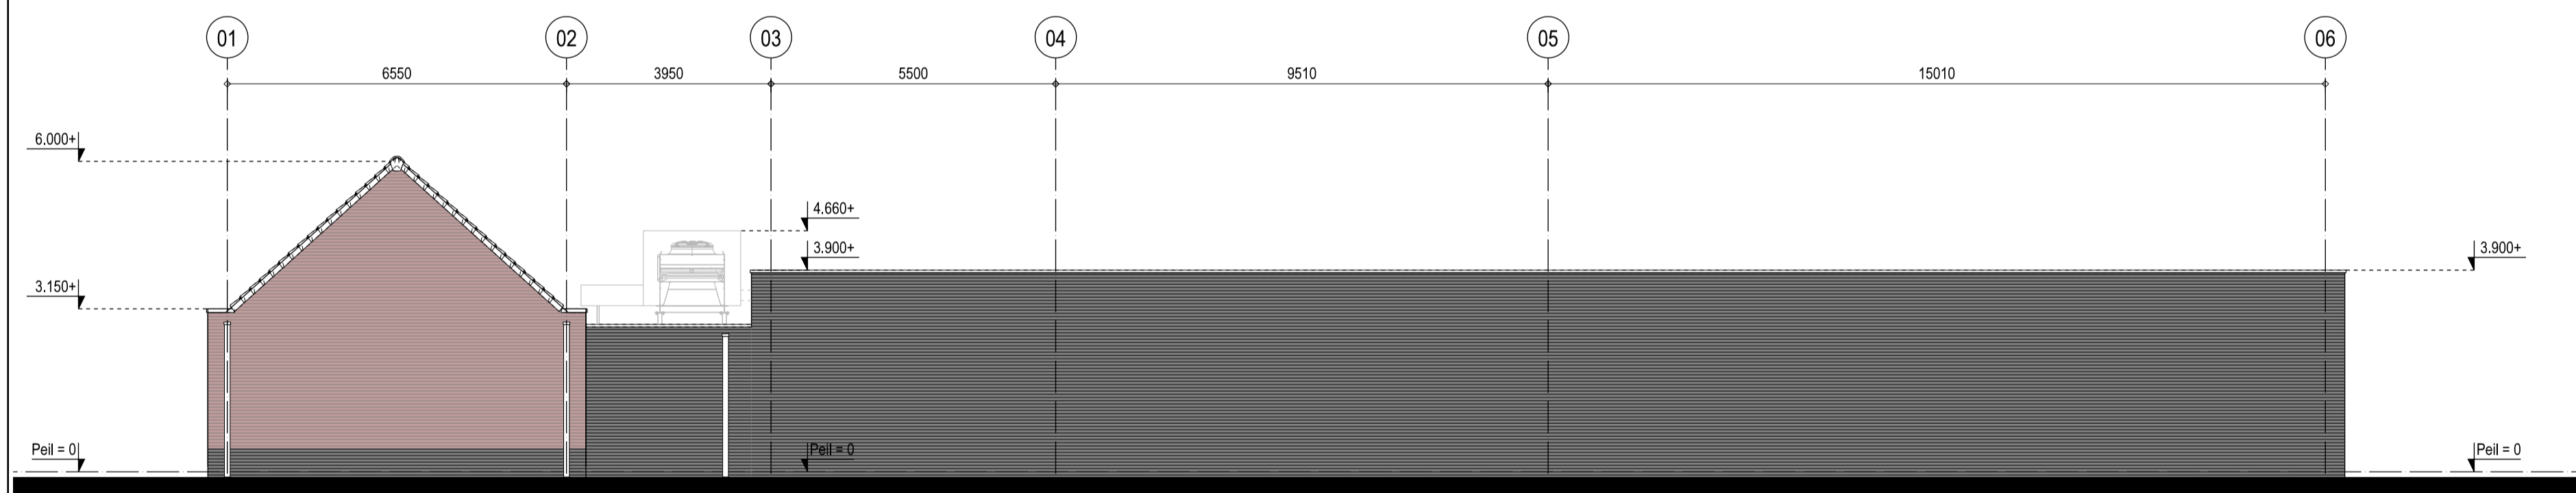

Linkergevel

Platdak

Rechtergevel

Platdak

Situatie

Schaal : 1:1000
 Kadastrale gemeente : Deurne
 Sectie : L
 Nummer : 3937-3938 en 6734

project Winkelruimte aan de Veldstraat, Deurne		datum 11-11-2024 revisiedatum
Den Hollander BOUWADVIES EN ONTWERP		onderwerp Positie condensor, verdamer en ventilatie Kerkring 17 4791 HG Klundert Postbus 139 4790 AC Klundert Tel: 0168 - 403041 E-mail: info@denhollander.nl Internet: www.denhollander.nl
schaal 1:100 projectfase BOUWAANVRAAG DH17-125 F800		revisie