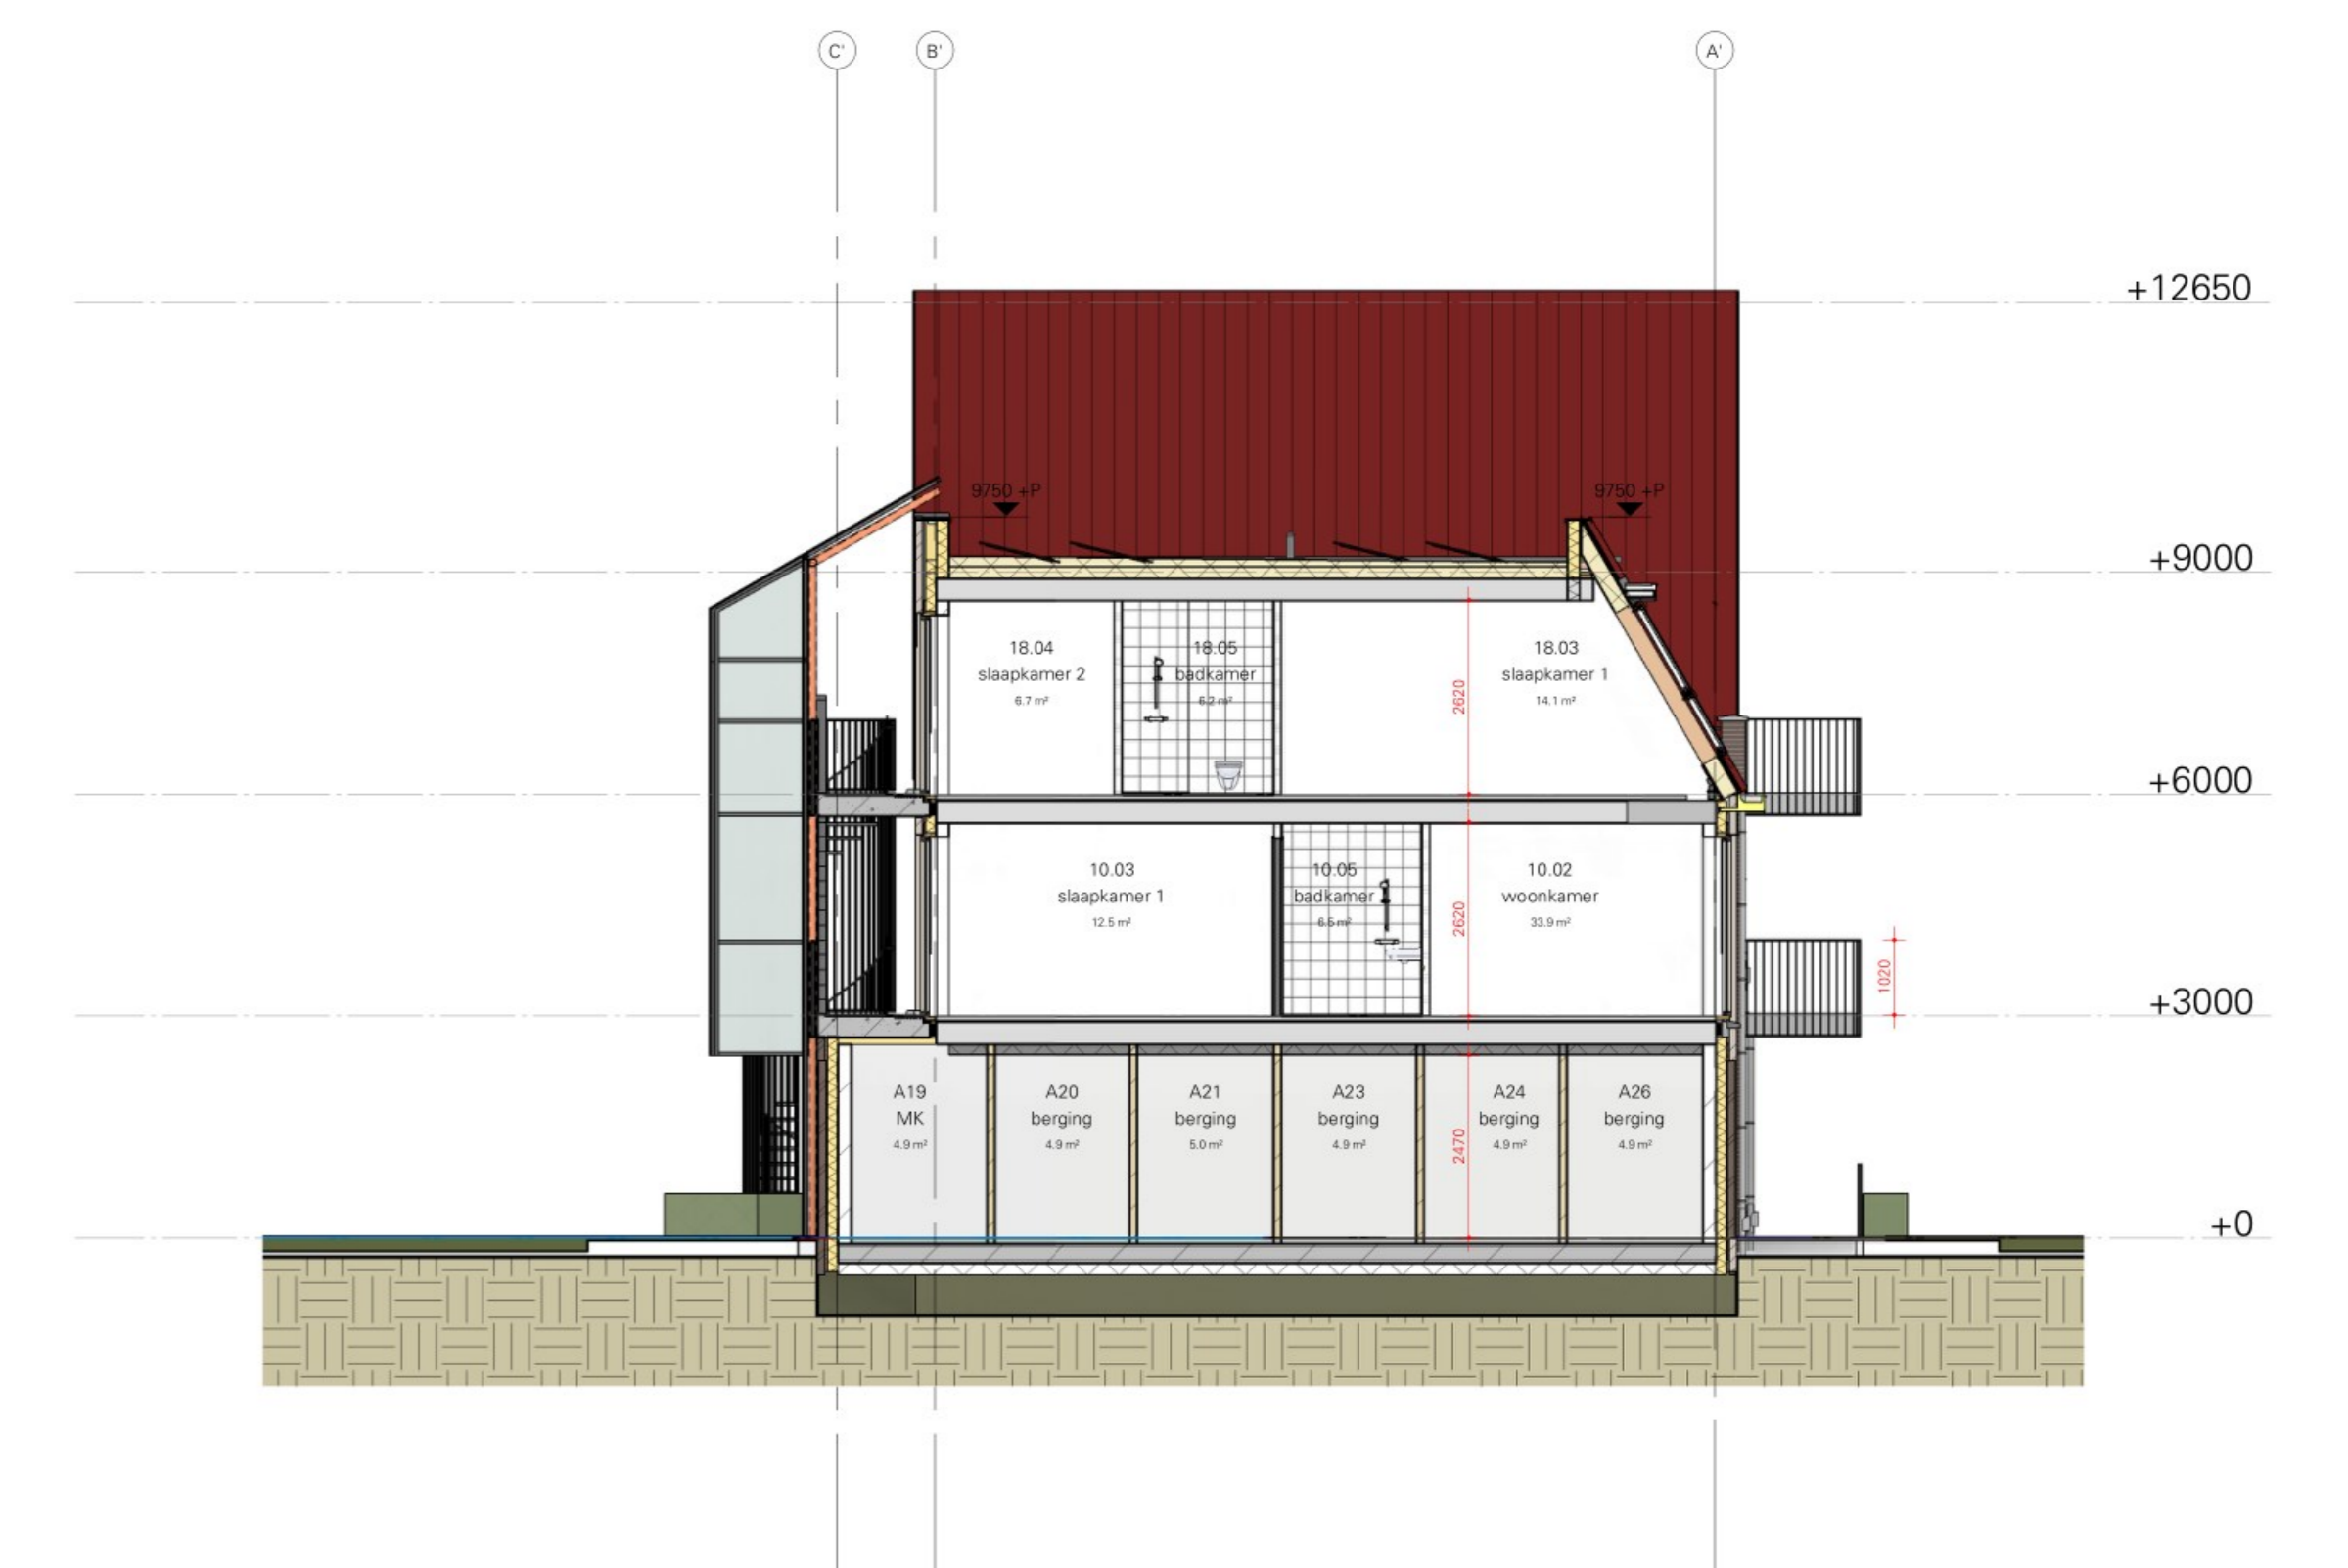

Doorsnede A
1 : 100

Doorsnede C
1 : 100

Doorsnede B
1 : 100

Doorsnede D
1 : 100

Aanzicht galerij gevel
1 : 100

L K S V D D a r c h i t e c t e n
definitief ontwerp / CONCEPT / D0-07

project 018418
Nieuwbouw sociale huurwoningen De Meente
Genemuiden
opdrachtgever [redacted]
onderwerp Doorsneden
datum 22-07-2022
gewijzigd
schaal 1:100
afmeting A0 - 1120x841
getekend [redacted]
bestand Autodesk Docs / Nieuwbouw sociale huurwoningen De Meente/018418/DO_022.rvt