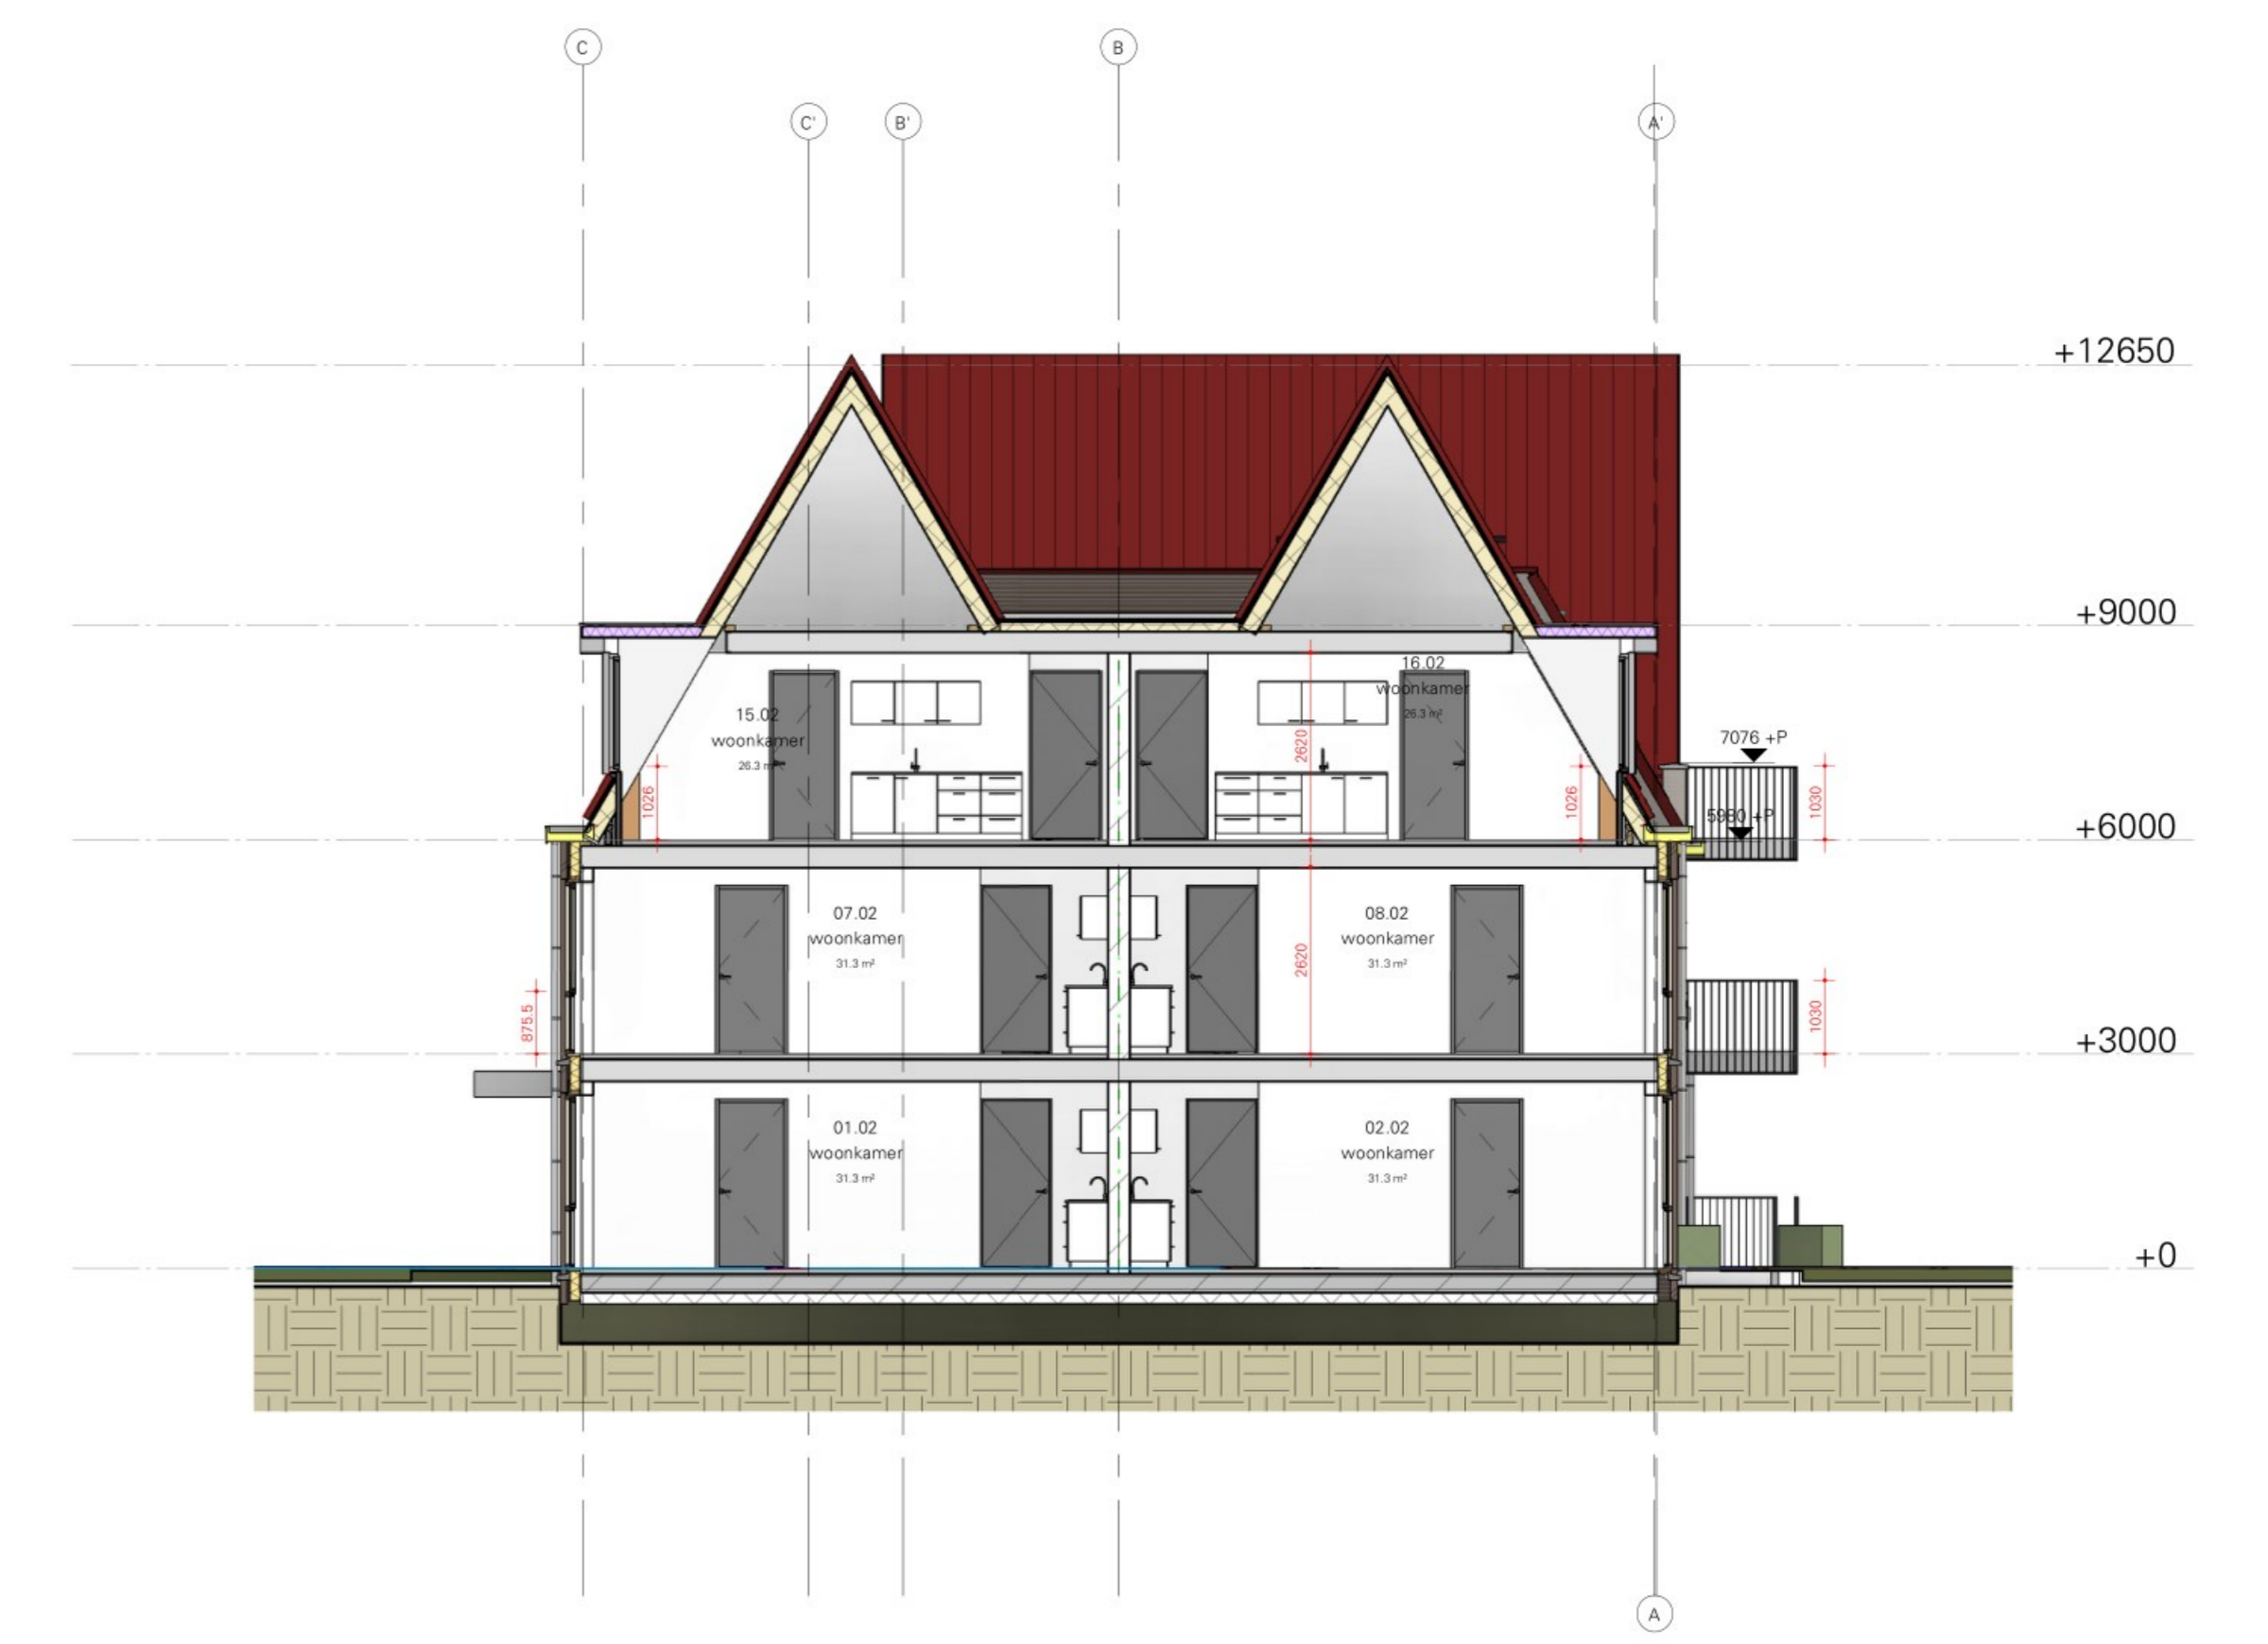

Doorsnede A
1 : 100

Doorsnede C
1 : 100

Doorsnede B
1 : 100

Doorsnede D
1 : 100

Aanzicht galerij gevel
1 : 100

L K S V D D a r c h i t e c t e n
definitief ontwerp / CONCEPT / D0-07

project 018418
Nieuwbouw sociale huurwoningen De Meente
Genemuiden
opdrachtgever [redacted]
onderwerp Doorsneden
datum 22-07-2022
gewijzigd
schaal 1:100
afmeting A0 - 1120x841
getekend [redacted]
bestand Autodesk Docs / Nieuwbouw sociale huurwoningen De Meente/018418/DO_022.rvt