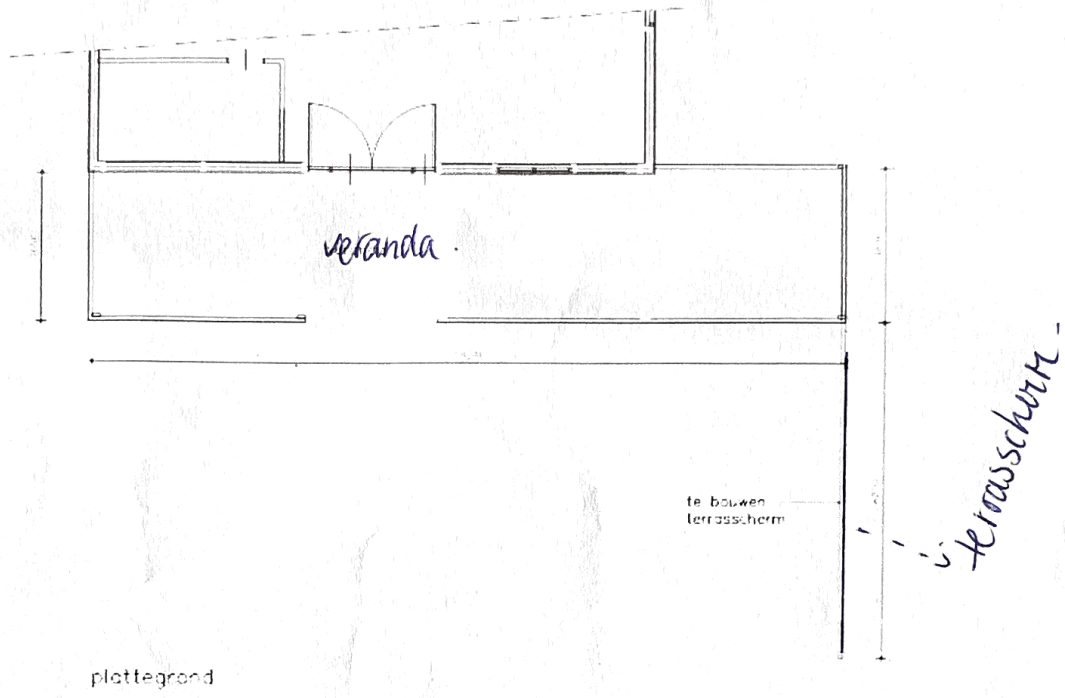

Landgoed
Heino.

Akkoord; Gerard Reimerik

Wissinkweg 33

23-09-2023 2106 PG Mariëheem.