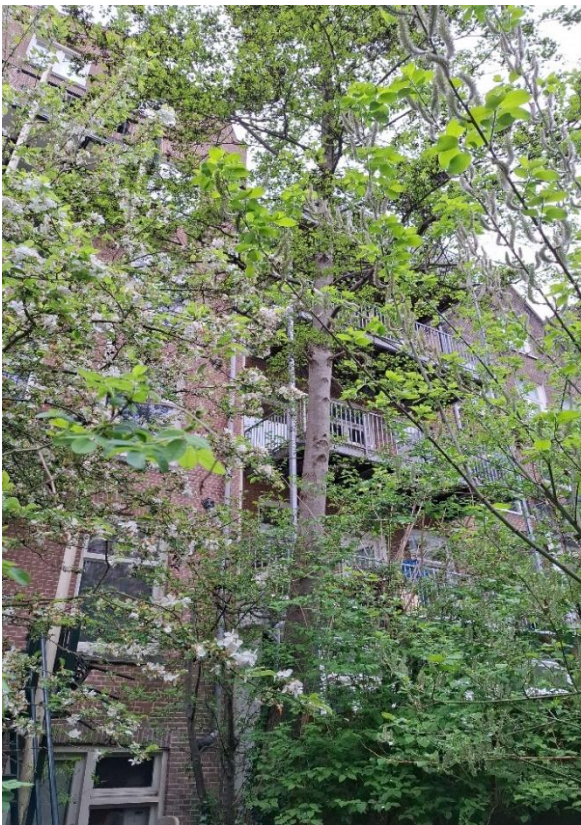

#### Advies

Boom 1. Vellen (vergunningsplichtig). In de stamvoet van deze Els zit een holte. In de holte zit een diepe rotting. Kloppen rondom de stam geeft een duidelijke klankafwijking. Rondom de boom staat opschot, deze vertoont ook rotting. Deze boom is niet duurzaam te handhaven en moet worden geveld. Gezonde opschot laten staan, zie pijlen. Er zal herplant van deze boom plaatsvinden, de soort die daarvoor wordt gebruikt is: *Taxus baccata*.

## Afbeeldingen

Boom 1 - afbeelding 1

Boom 1 - afbeelding 2

Boom 1 - afbeelding 3

Boom 1 - afbeelding 4

Boom 1 - afbeelding 5

Boom 1 - afbeelding 6