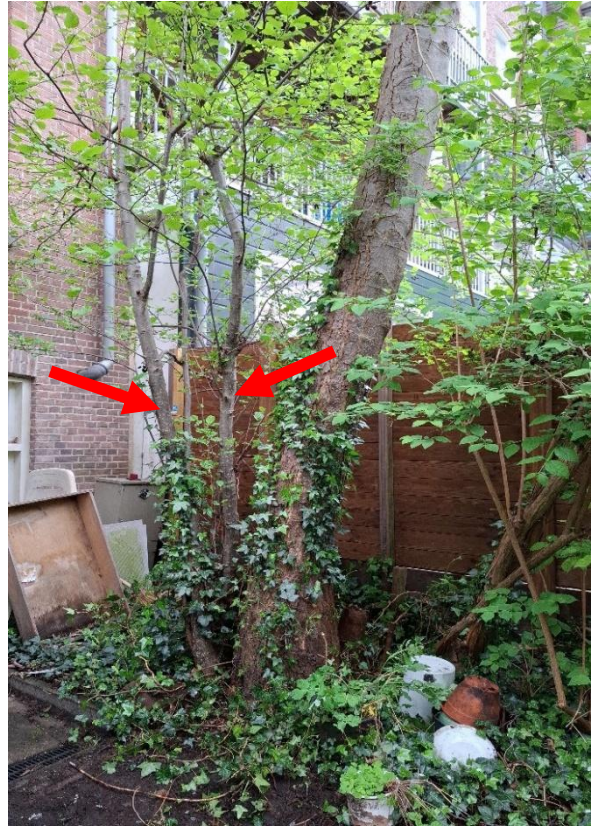

#### Advies

Boom 1. Vellen (vergunningsplichtig). In de stamvoet van deze Els zit een holte. In de holte zit een diepe rotting. Kloppen rondom de stam geeft een duidelijke klankafwijking. Rondom de boom staat opschot, deze vertoont ook rotting. Deze boom is niet duurzaam te handhaven en moet worden geveld. Gezonde opschot laten staan, zie pijlen. Er zal herplant van deze boom plaatsvinden, de soort die daarvoor wordt gebruikt is: *Taxus baccata*.

## Afbeeldingen

Boom 1 - afbeelding 1

Boom 1 - afbeelding 2

Boom 1 - afbeelding 3

Boom 1 - afbeelding 4

Boom 1 - afbeelding 5

Boom 1 - afbeelding 6