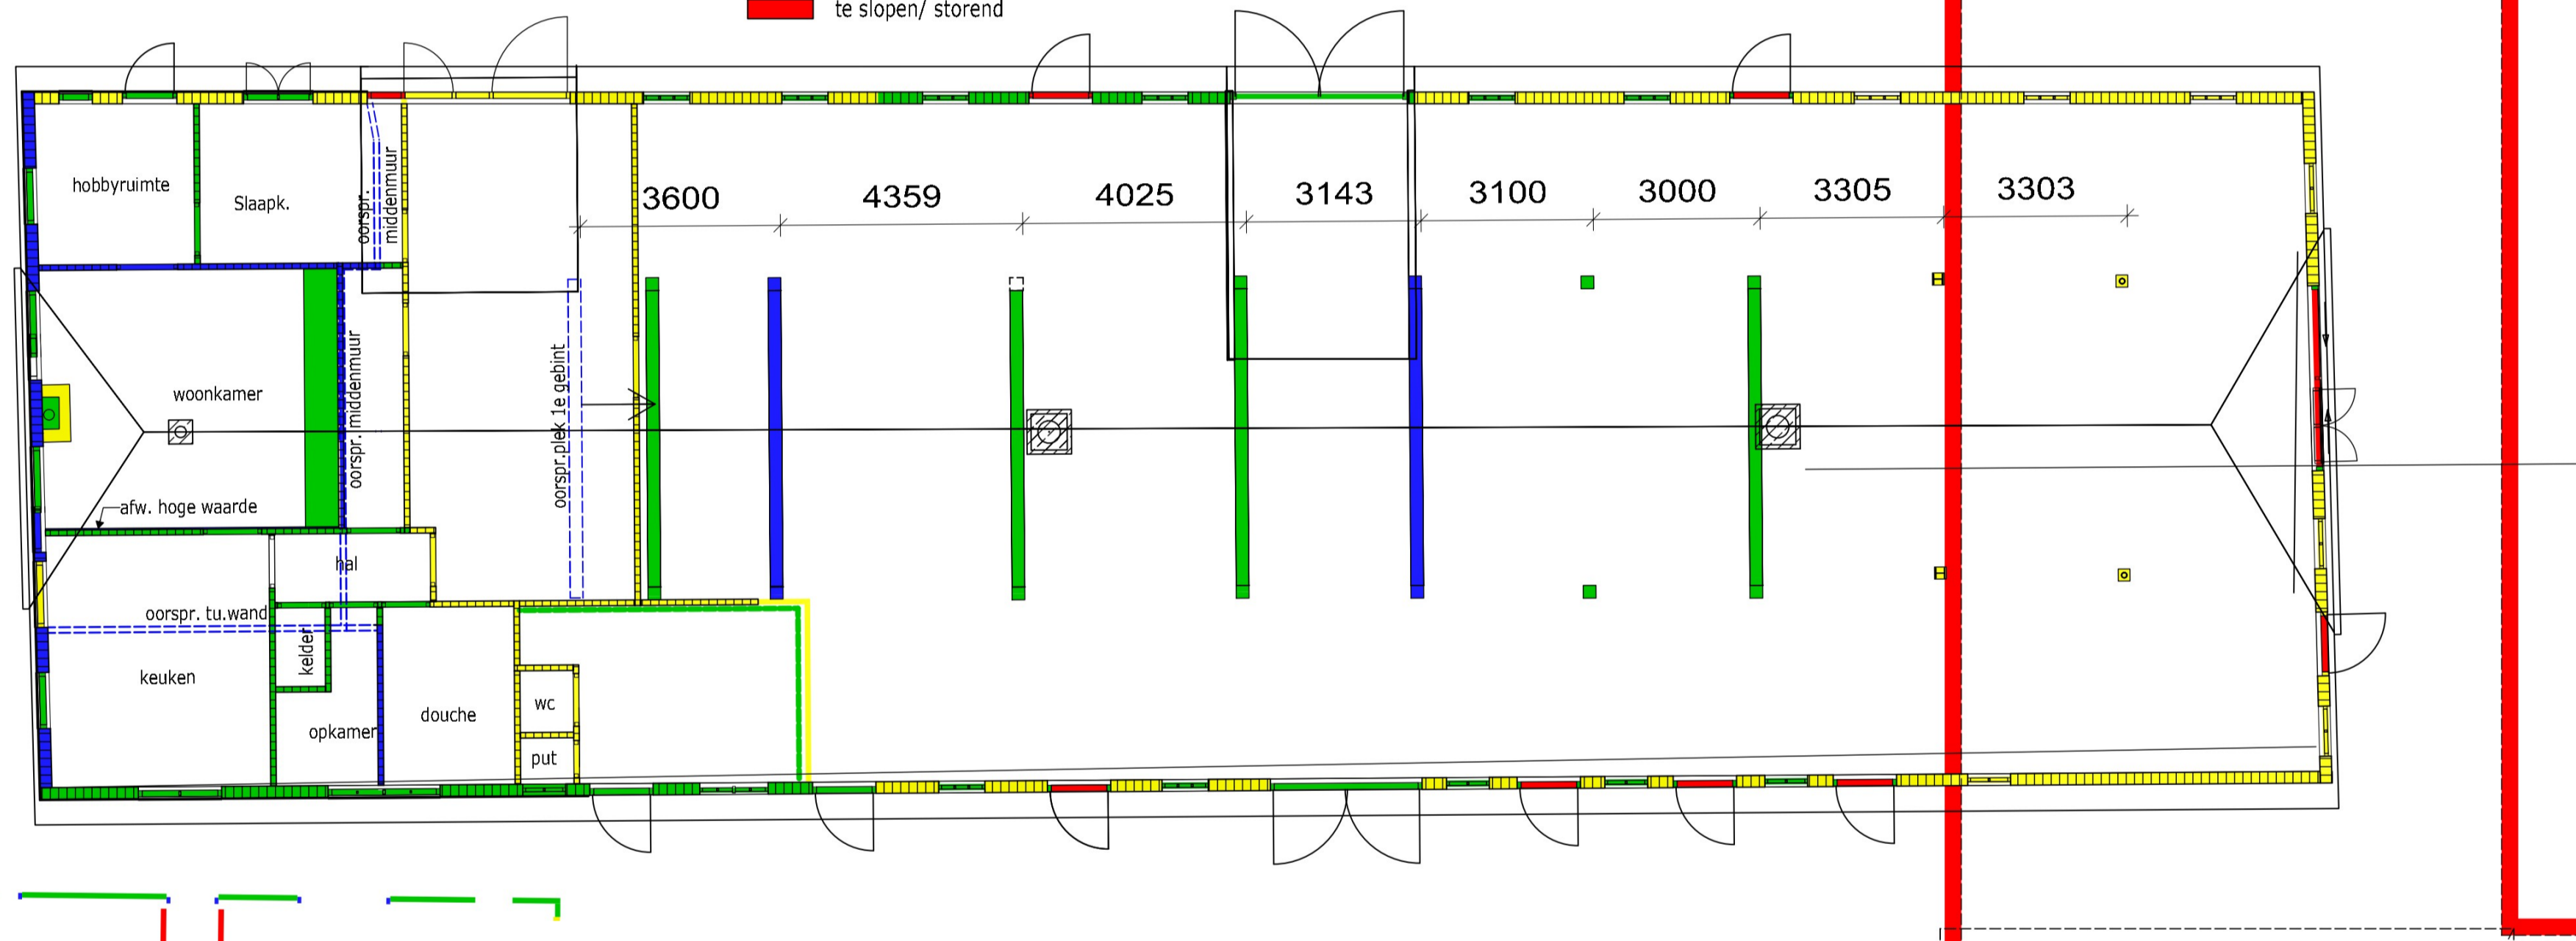

Noordgevel

Westgevel boerderij

evel boerderij+nr. 310

Aanzicht oostgevel West

- █ Hoge monumentwaarde
- █ Positieve monumentwaarde
- █ Indifferente monumentwaarde
- █ te slopen/ storend

Bouwhistorie perioden overzicht

- Renvooi
- █ Begin 20e eeuw (v.a. 1908)
 - █ 1950-1980
 - █ 1980-2000

Project:	Boerderij GW 308+310 te Staphorst			
onderdeel:	Monumentwaarden GW 308			
opdrachtgever:	[Redacted]			
projectnummer:	blad	getekend	schaal:	datum:
618	MO-1	J. Dons	1:100	02-11-2023
fase:	status:	formaat:	1:10	wijz.
BA	Definitief	A1	1:1000	a:18-06-2024