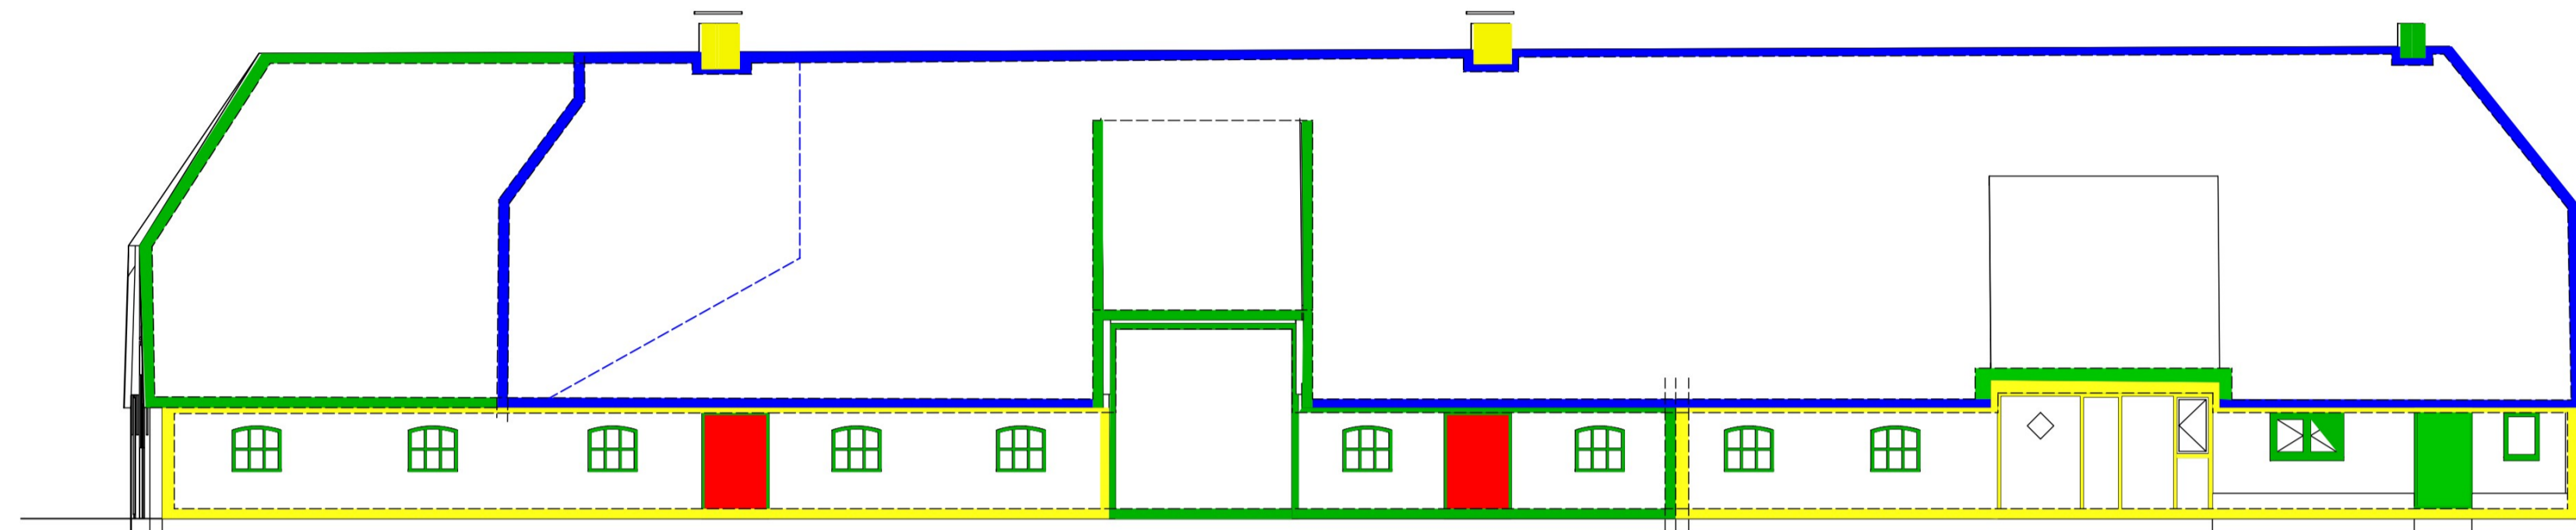

Noordgevel

Westgevel boerderij

evel boerderij+nr. 310

Aanzicht oostgevel West

- █ Hoge monumentwaarde
- █ Positieve monumentwaarde
- █ Indifferente monumentwaarde
- █ te slopen/ storend

Bouwhistorie perioden overzicht

- Renvooi
- █ Begin 20e eeuw (v.a. 1908)
 - █ 1950-1980
 - █ 1980-2000

Project:	Boerderij GW 308+310 te Staphorst			
onderdeel:	Monumentwaarden GW 308			
opdrachtgever:	[Redacted]			
projectnummer:	blad	getekend	schaal:	datum:
618	MO-1	J. Dons	1:100	02-11-2023
fase:	status:	formaat:	1:10	wijz.
BA	Definitief	A1	1:1000	a:18-06-2024