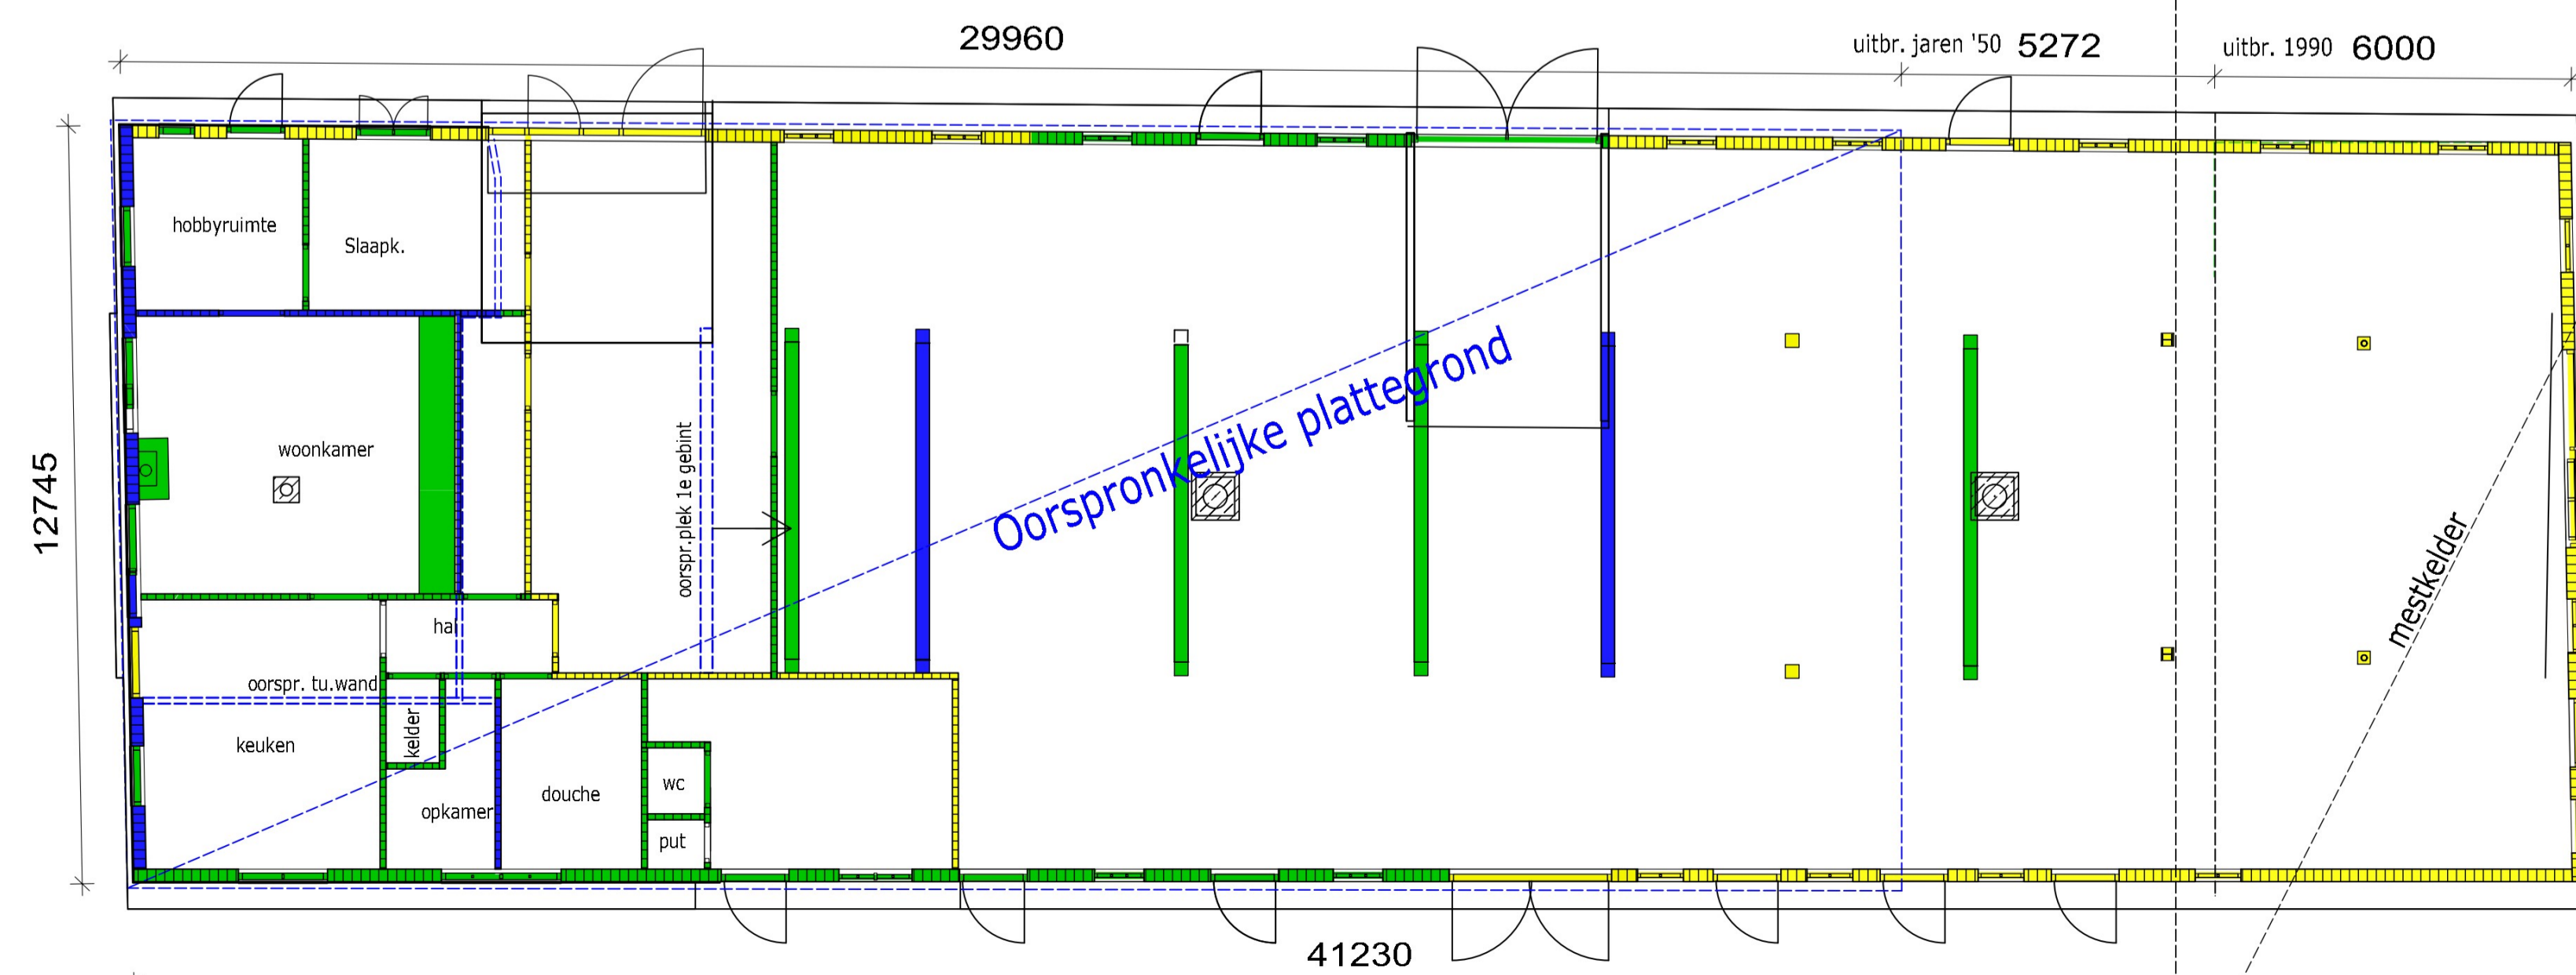

Noordgevel

Westgevel boerderij

evel boerderij+nr. 310

Aanzicht oostgevel West

- █ Hoge monumentwaarde
- █ Positieve monumentwaarde
- █ Indifferente monumentwaarde
- █ te slopen/ storend

Bouwhistorie perioden overzicht

- Renvooi
- █ Begin 20e eeuw (v.a. 1908)
 - █ 1950-1980
 - █ 1980-2000

Project:	Boerderij GW 308+310 te Staphorst			
onderdeel:	Monumentwaarden GW 308			
opdrachtgever:	[Redacted]			
projectnummer:	blad	getekend	schaal:	datum:
618	MO-1	J. Dons	1:100	02-11-2023
fase:	status:	formaat:	1:10	wijz.
BA	Definitief	A1	1:1000	a:18-06-2024