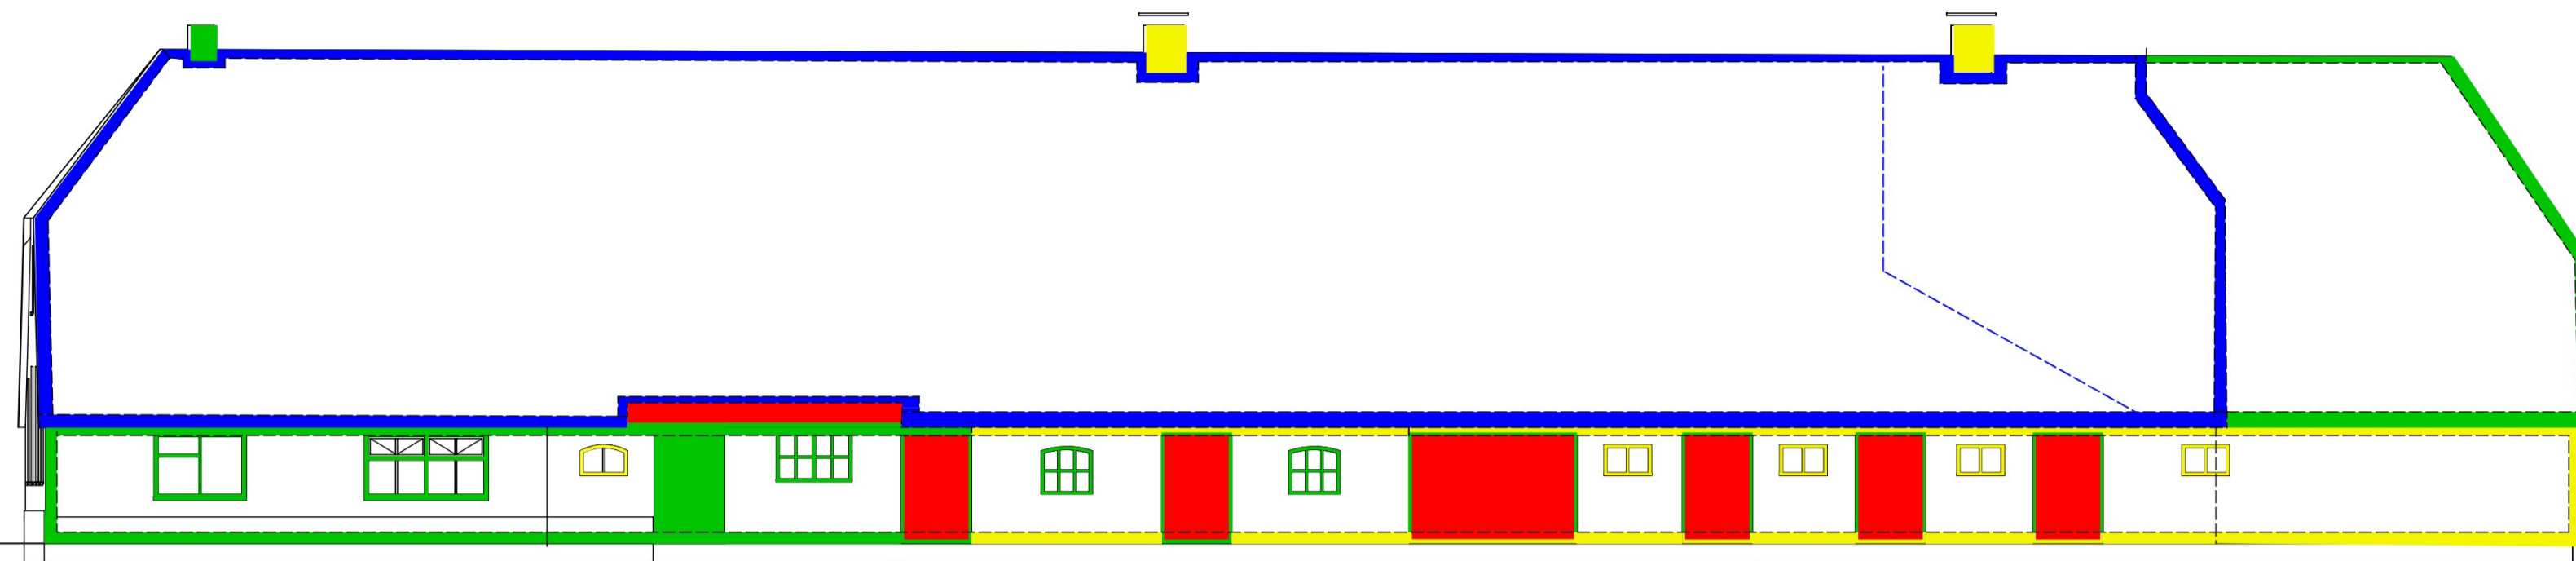

Noordgevel

Westgevel boerderij

evel boerderij+nr. 310

Aanzicht oostgevel West

- █ Hoge monumentwaarde
- █ Positieve monumentwaarde
- █ Indifferente monumentwaarde
- █ te slopen/ storend

Bouwhistorie perioden overzicht

- Renvooi
- █ Begin 20e eeuw (v.a. 1908)
 - █ 1950-1980
 - █ 1980-2000

Project:	Boerderij GW 308+310 te Staphorst			
onderdeel:	Monumentwaarden GW 308			
opdrachtgever:	[Redacted]			
projectnummer:	blad	getekend	schaal:	datum:
618	MO-1	J. Dons	1:100	02-11-2023
fase:	status:	formaat:	1:10	wijz.
BA	Definitief	A1	1:1000	a:18-06-2024