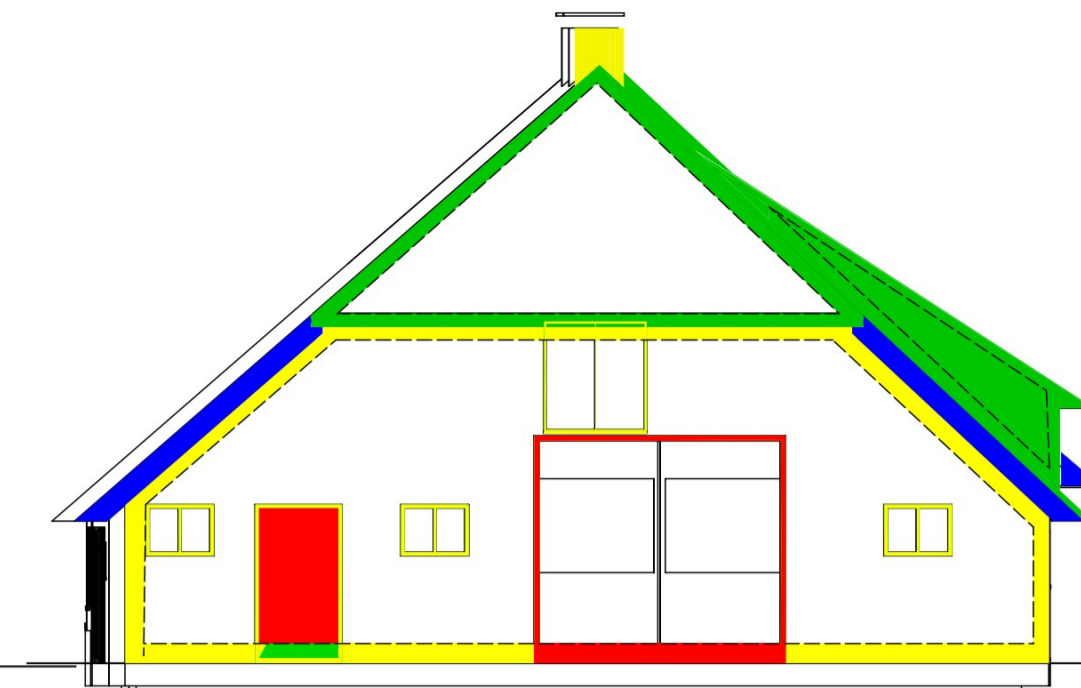

Noordgevel

Westgevel boerderij

evel boerderij+nr. 310

Aanzicht oostgevel West

- █ Hoge monumentwaarde
- █ Positieve monumentwaarde
- █ Indifferente monumentwaarde
- █ te slopen/ storend

Bouwhistorie perioden overzicht

- Renvooi
- █ Begin 20e eeuw (v.a. 1908)
 - █ 1950-1980
 - █ 1980-2000

Project:	Boerderij GW 308+310 te Staphorst			
onderdeel:	Monumentwaarden GW 308			
opdrachtgever:	[Redacted]			
projectnummer:	blad	getekend	schaal:	datum:
618	MO-1	J. Dons	1:100	02-11-2023
fase:	status:	formaat:	1:10	wijz.
BA	Definitief	A1	1:1000	a:18-06-2024