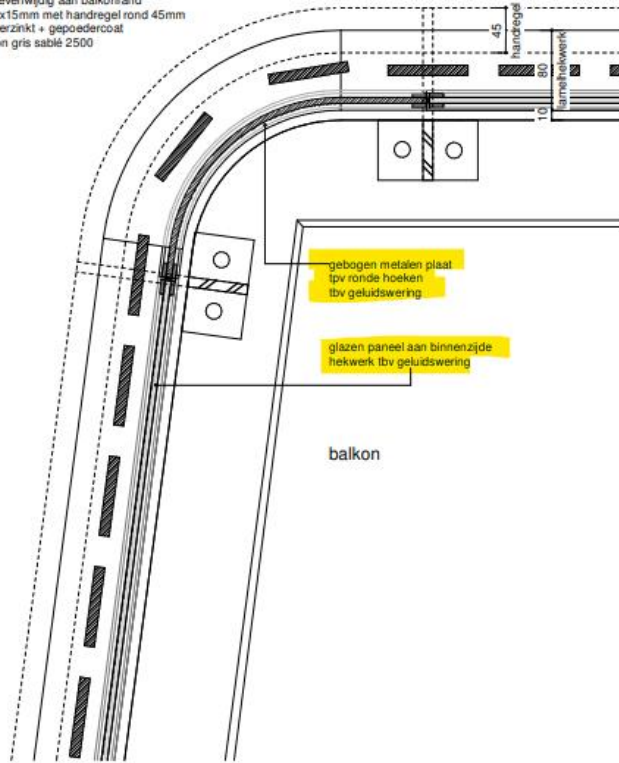

hekwerk balkon:
stripstaal met lamellen (80x10mm)
lamellevulling evenwijdig aan balkonrand
balusters 50x15mm met handregel rond 45mm
Thermisch verzinkt + gepoedercoat
Akzo interpon gris sable 2500