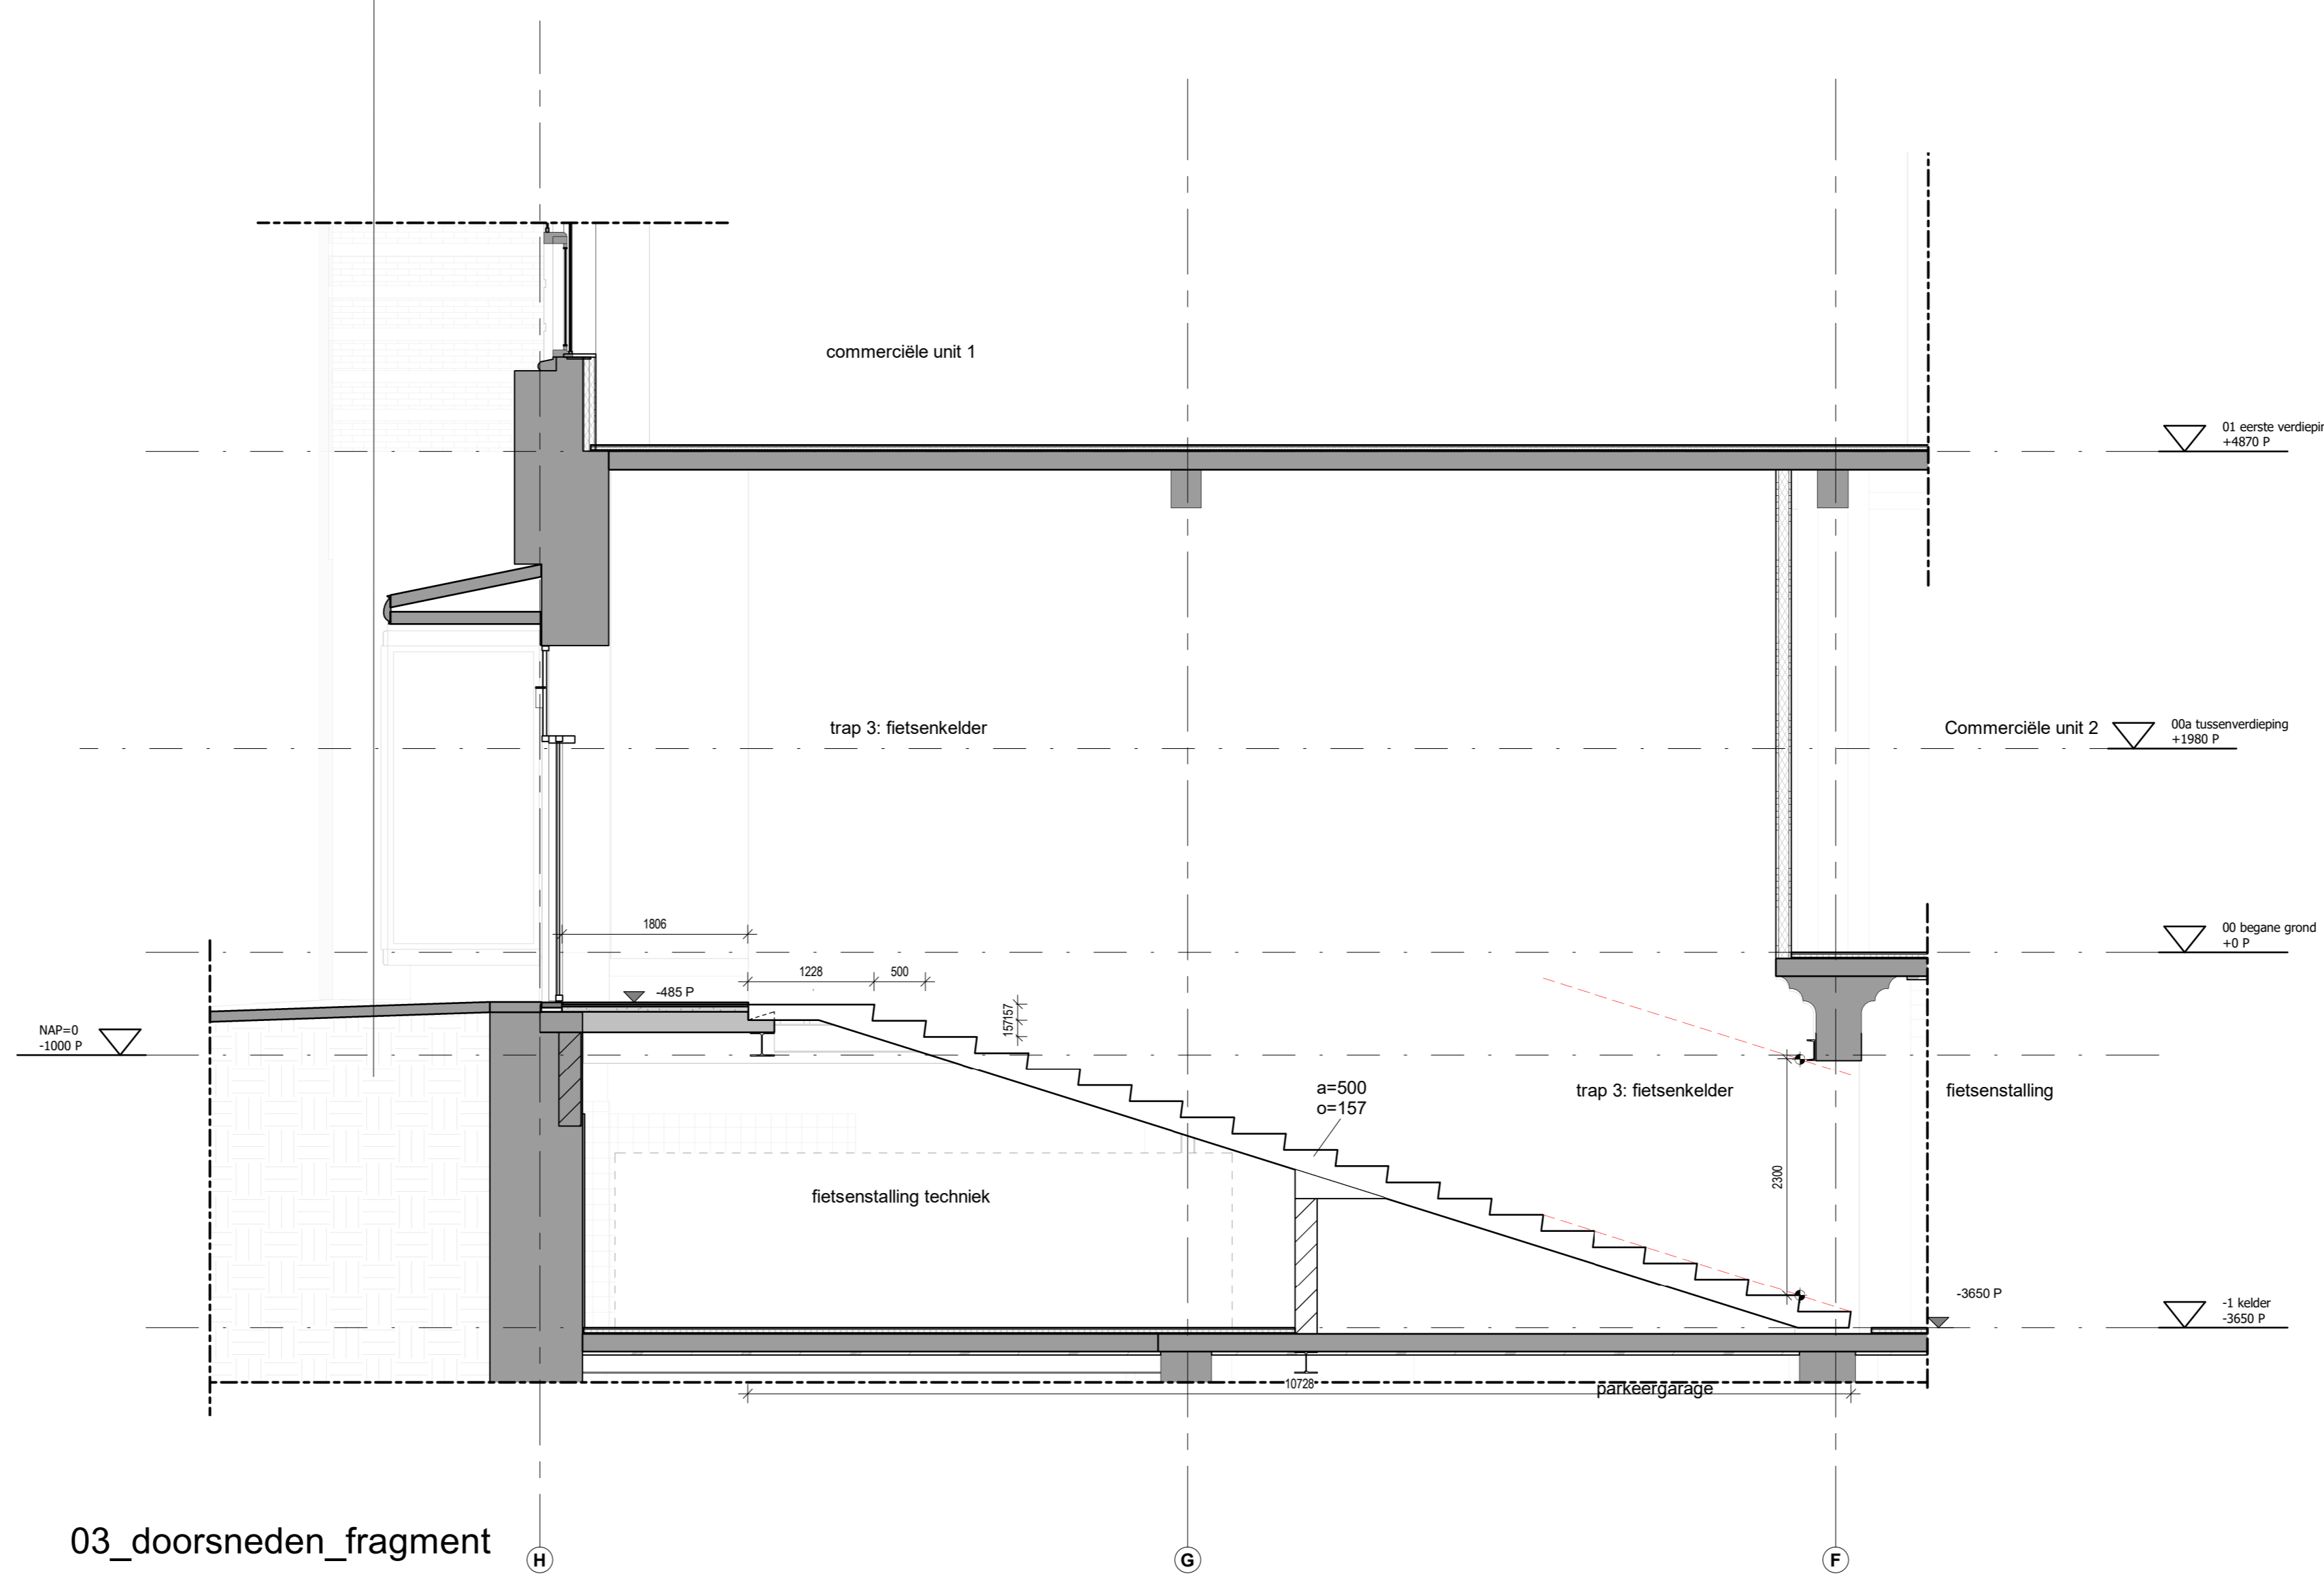

-1 kelder
1_3_C_05_01

03_doorsneden_fragment
1_3_C_05_01

Bestand
Nieuw

MV SA

project
Le Magasin
Grave Hoofdweg 70

opdrachtgever A3 Twee B.V.	ontwerper 05 Regnerien	datum 22-06-2023	gewijzigd	project 22357
	ontwerper A3	schaal 1:50		formaat A3
	fase BA	status ontwerp		tekeningnummer B-N1-C-05-01