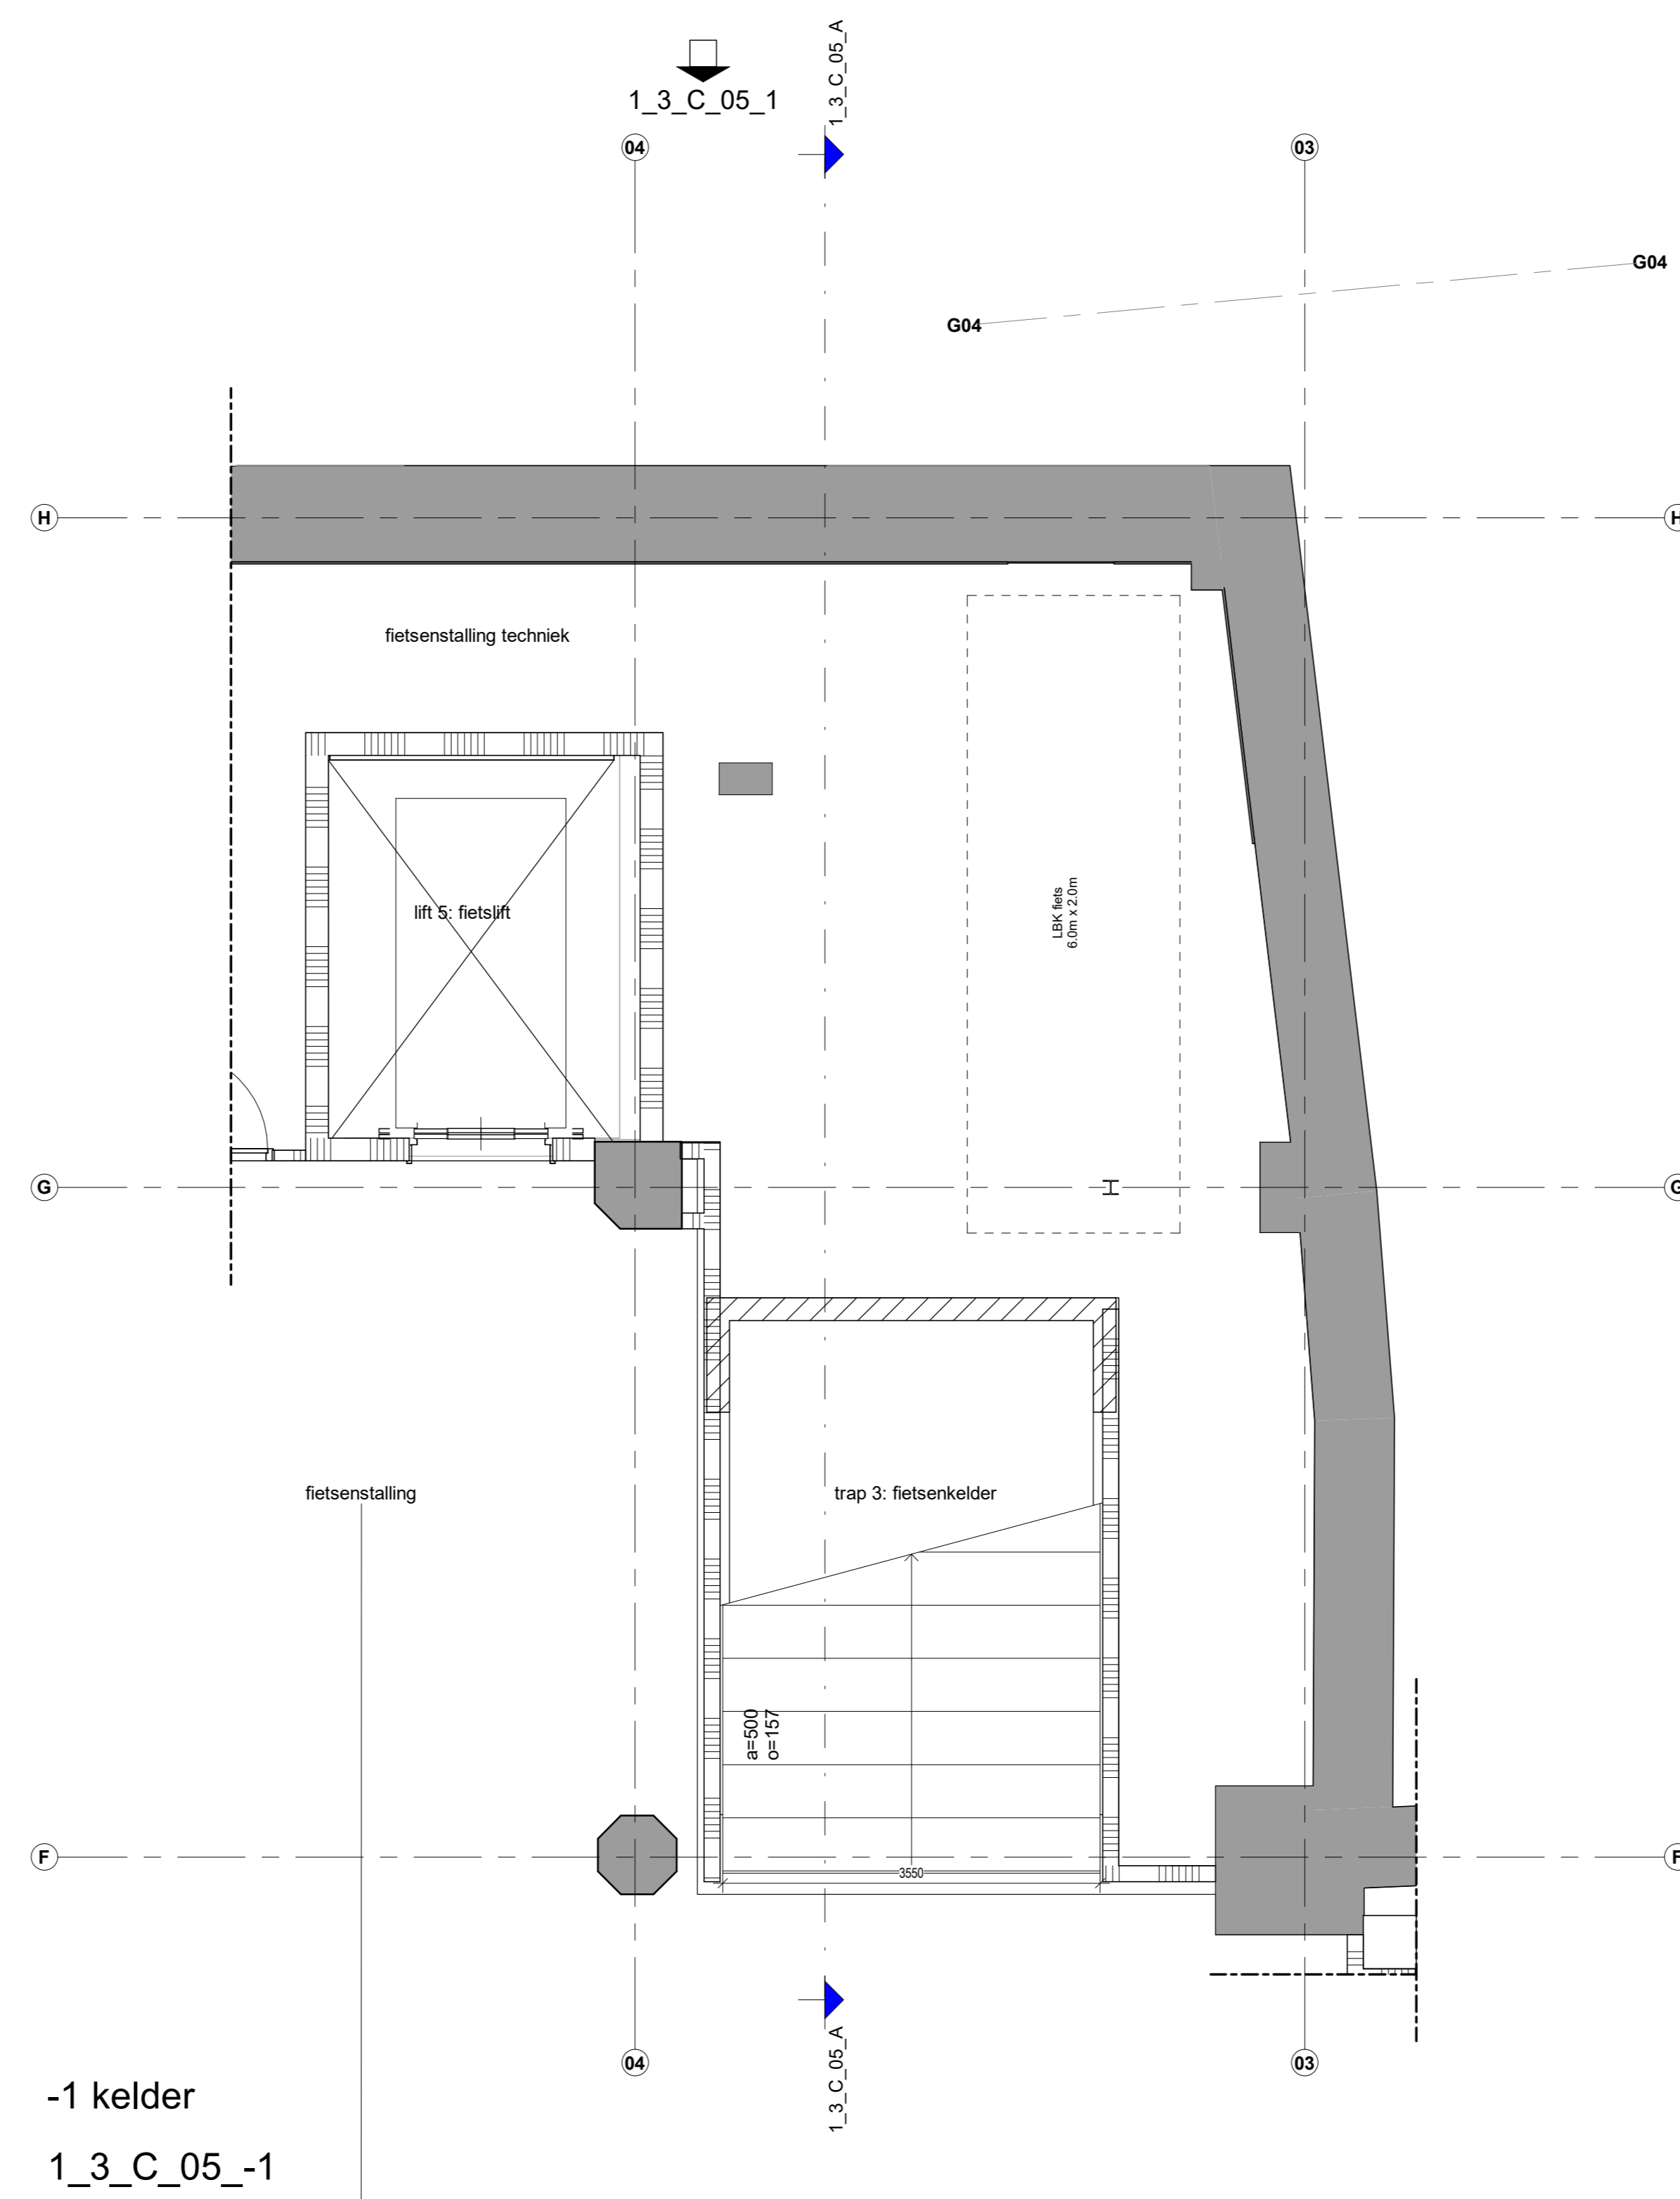

Bestand
Nieuw

MV SA

project
Le Magasin
Grave Hoofdweg 70

opdrachtgever A3 Twee B.V.	ontwerper 05 Regnerien	datum 22-06-2023	gewijzigd	project 22357
	ontwerper A3	schaal 1:50		formaat A3
	fase BA	status ontwerp		tekeningnummer B-N1-C-05-01