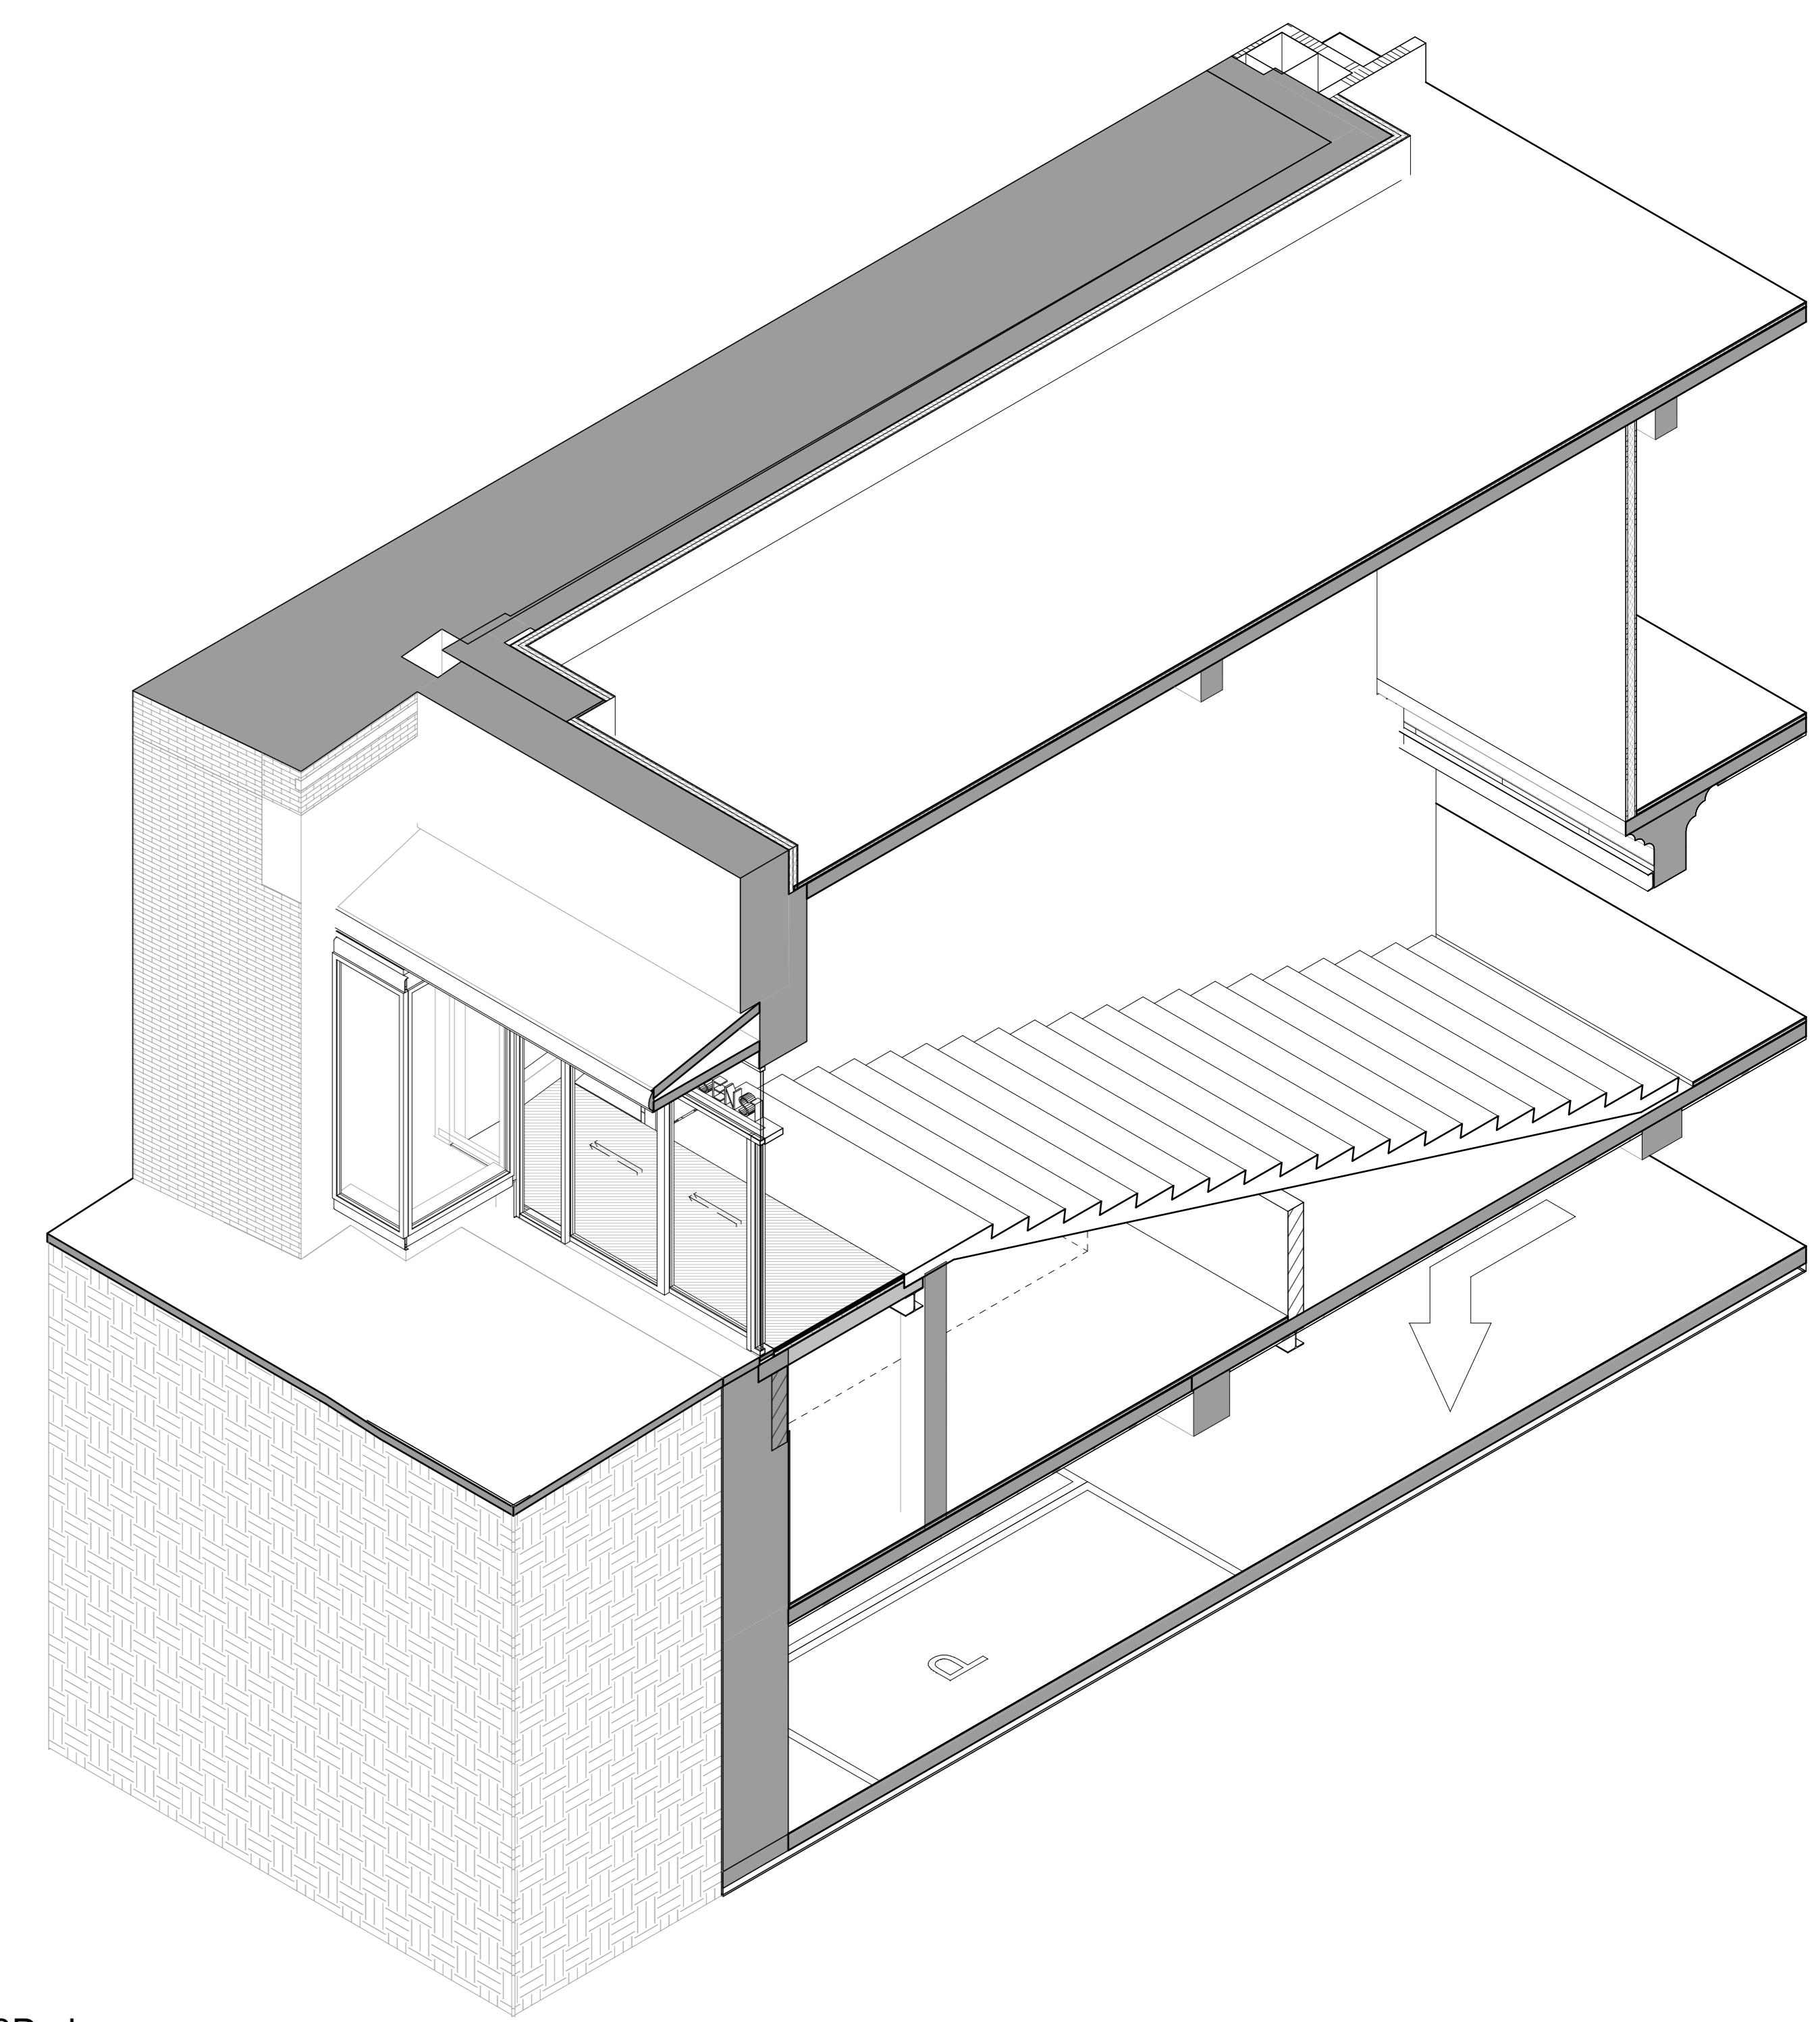

3D-view
1_3_C_05_3D_1