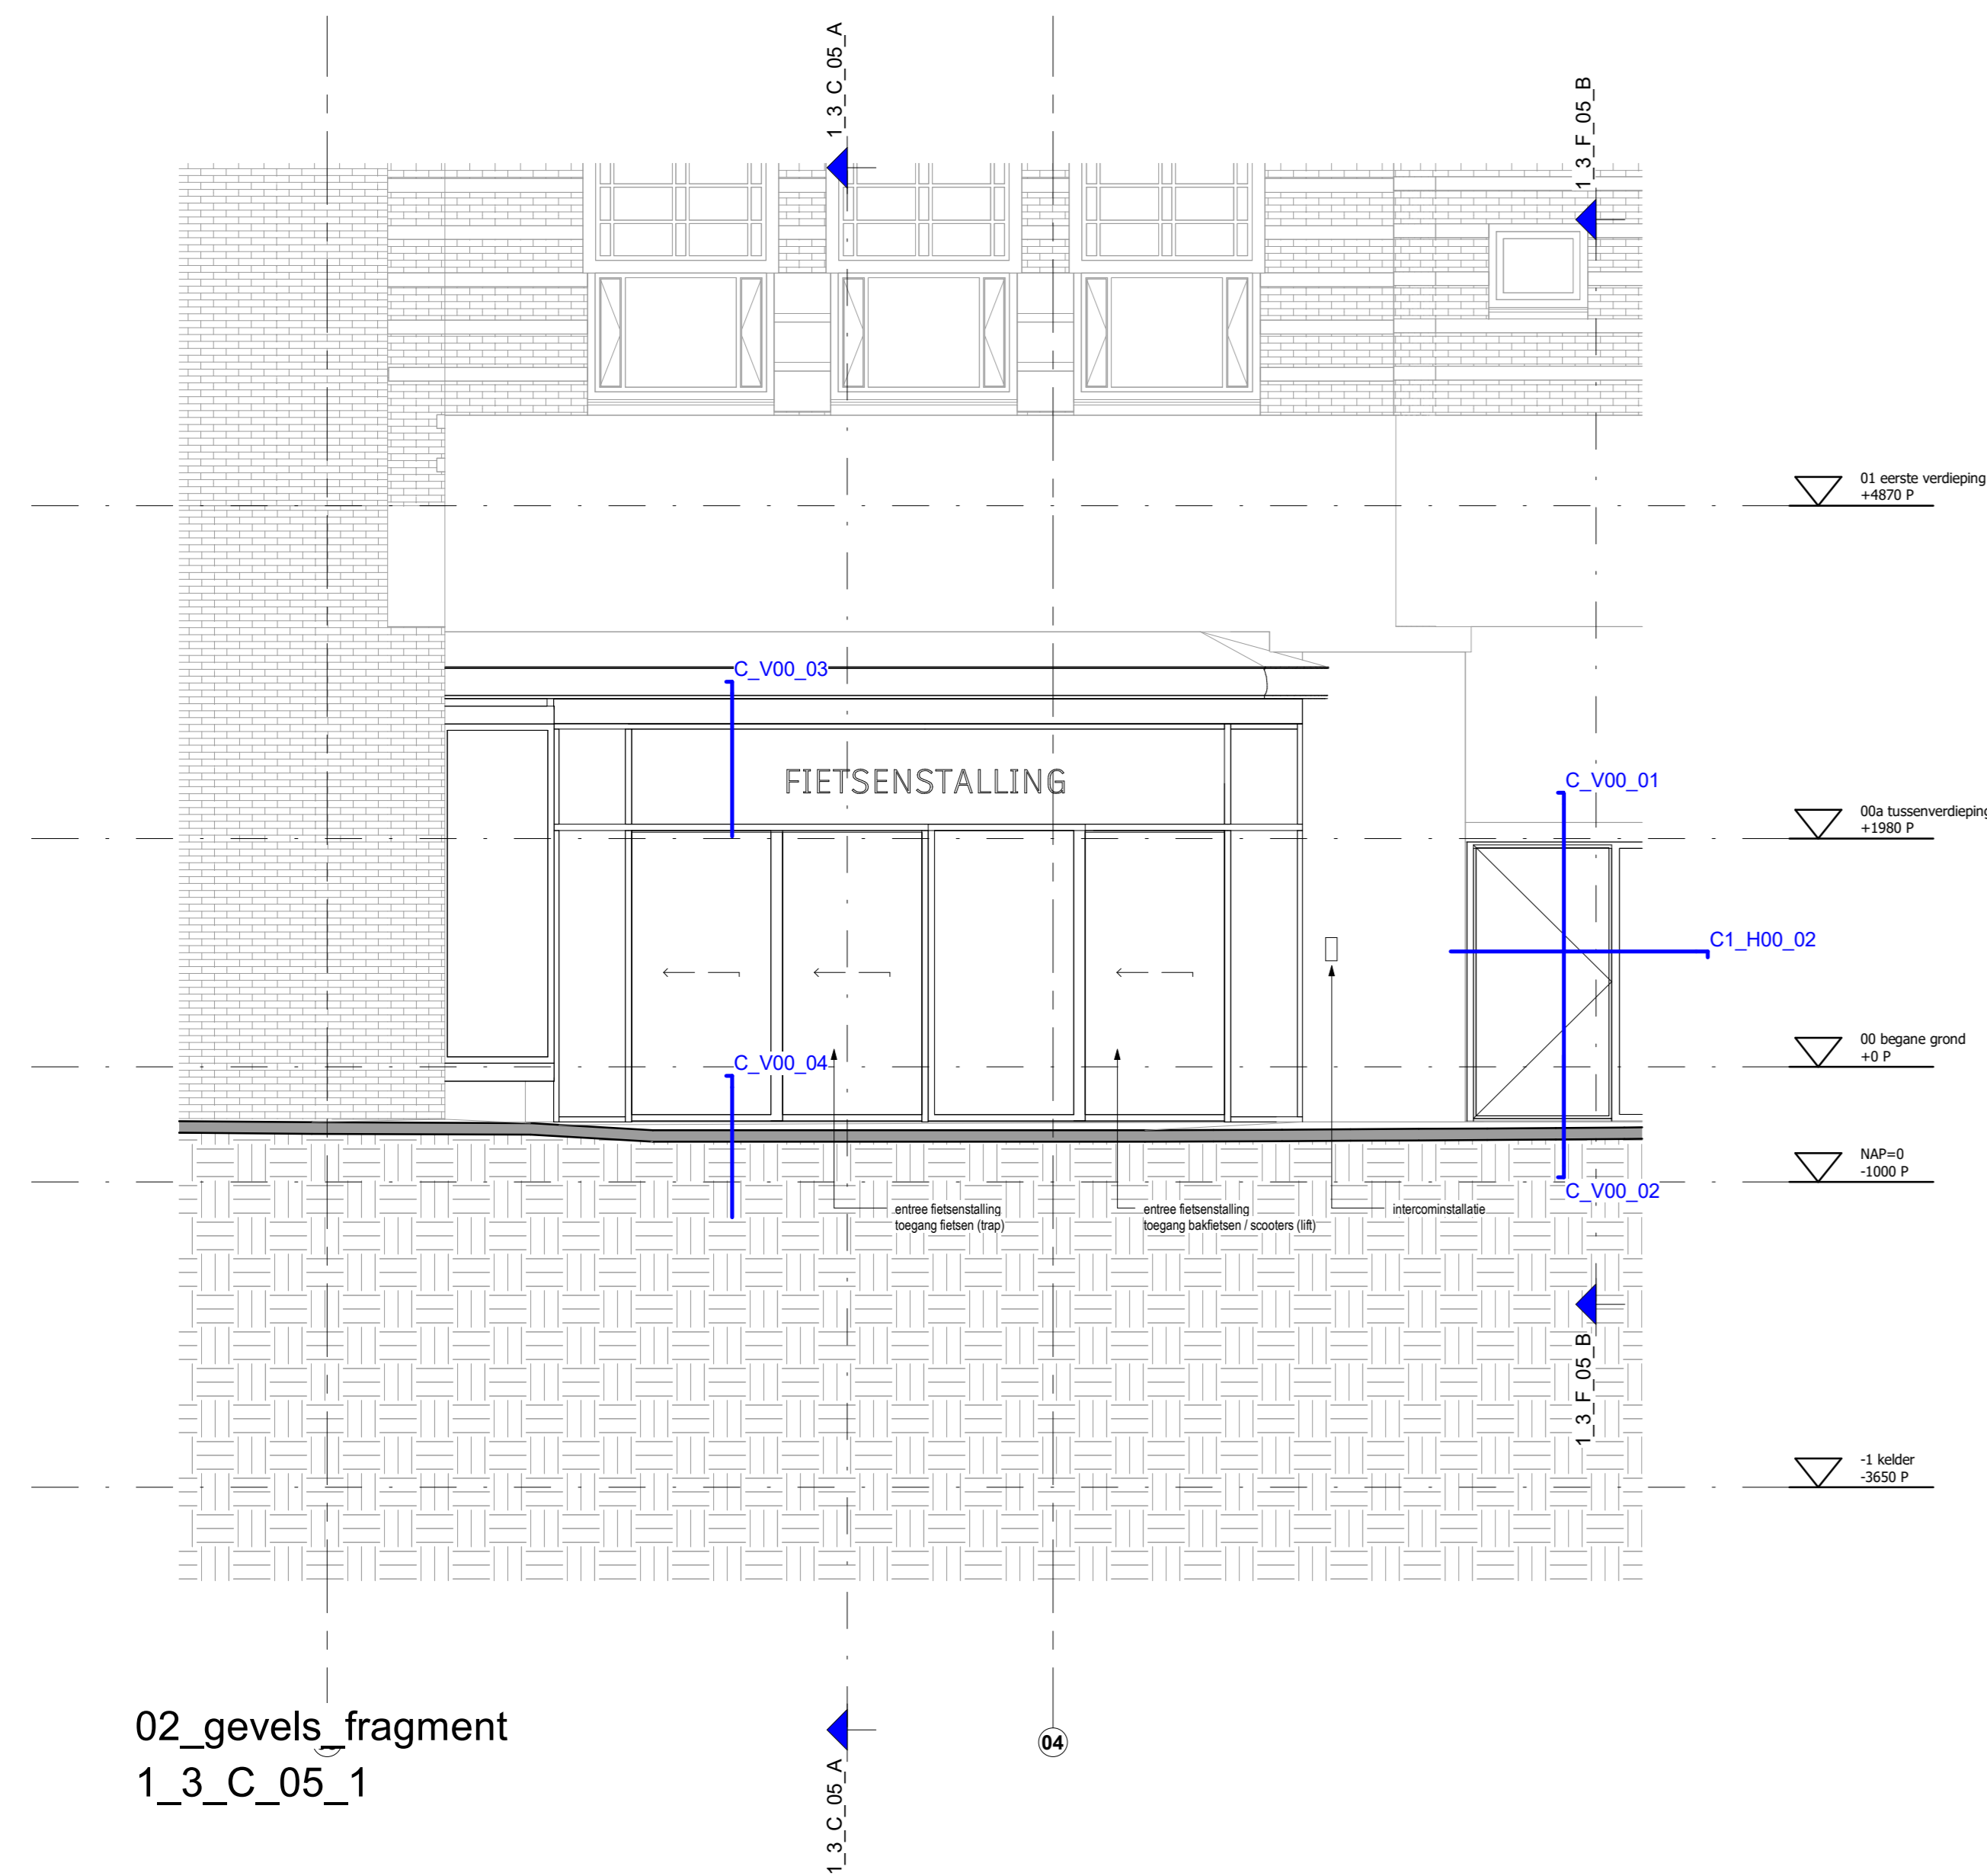

00 begane grond
1_3_C_05_00

02_levels_fragment
1_3_C_05_01