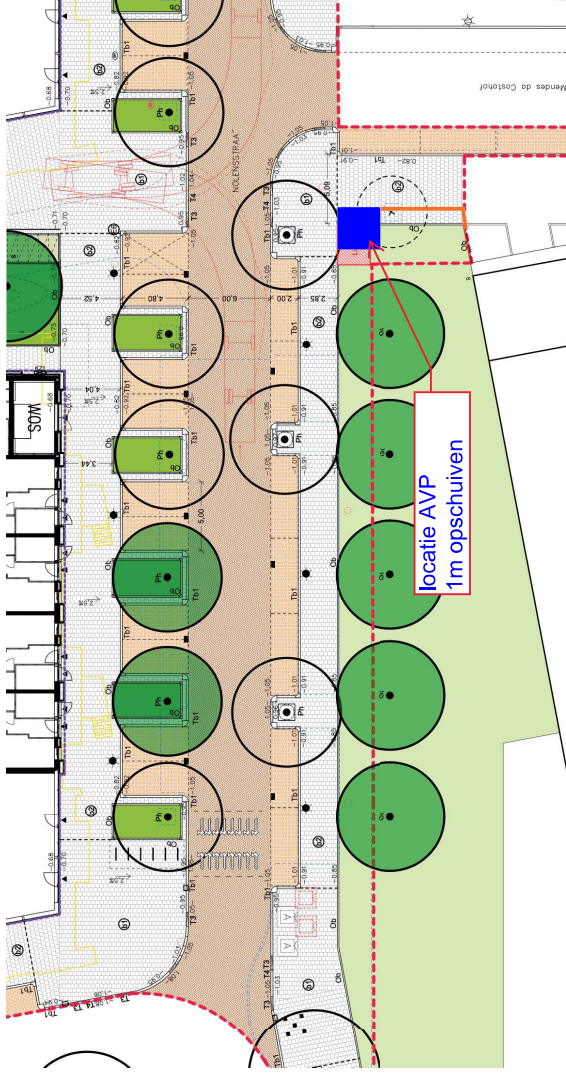

VOOR

NA

locatie AVP
1m opschuiven