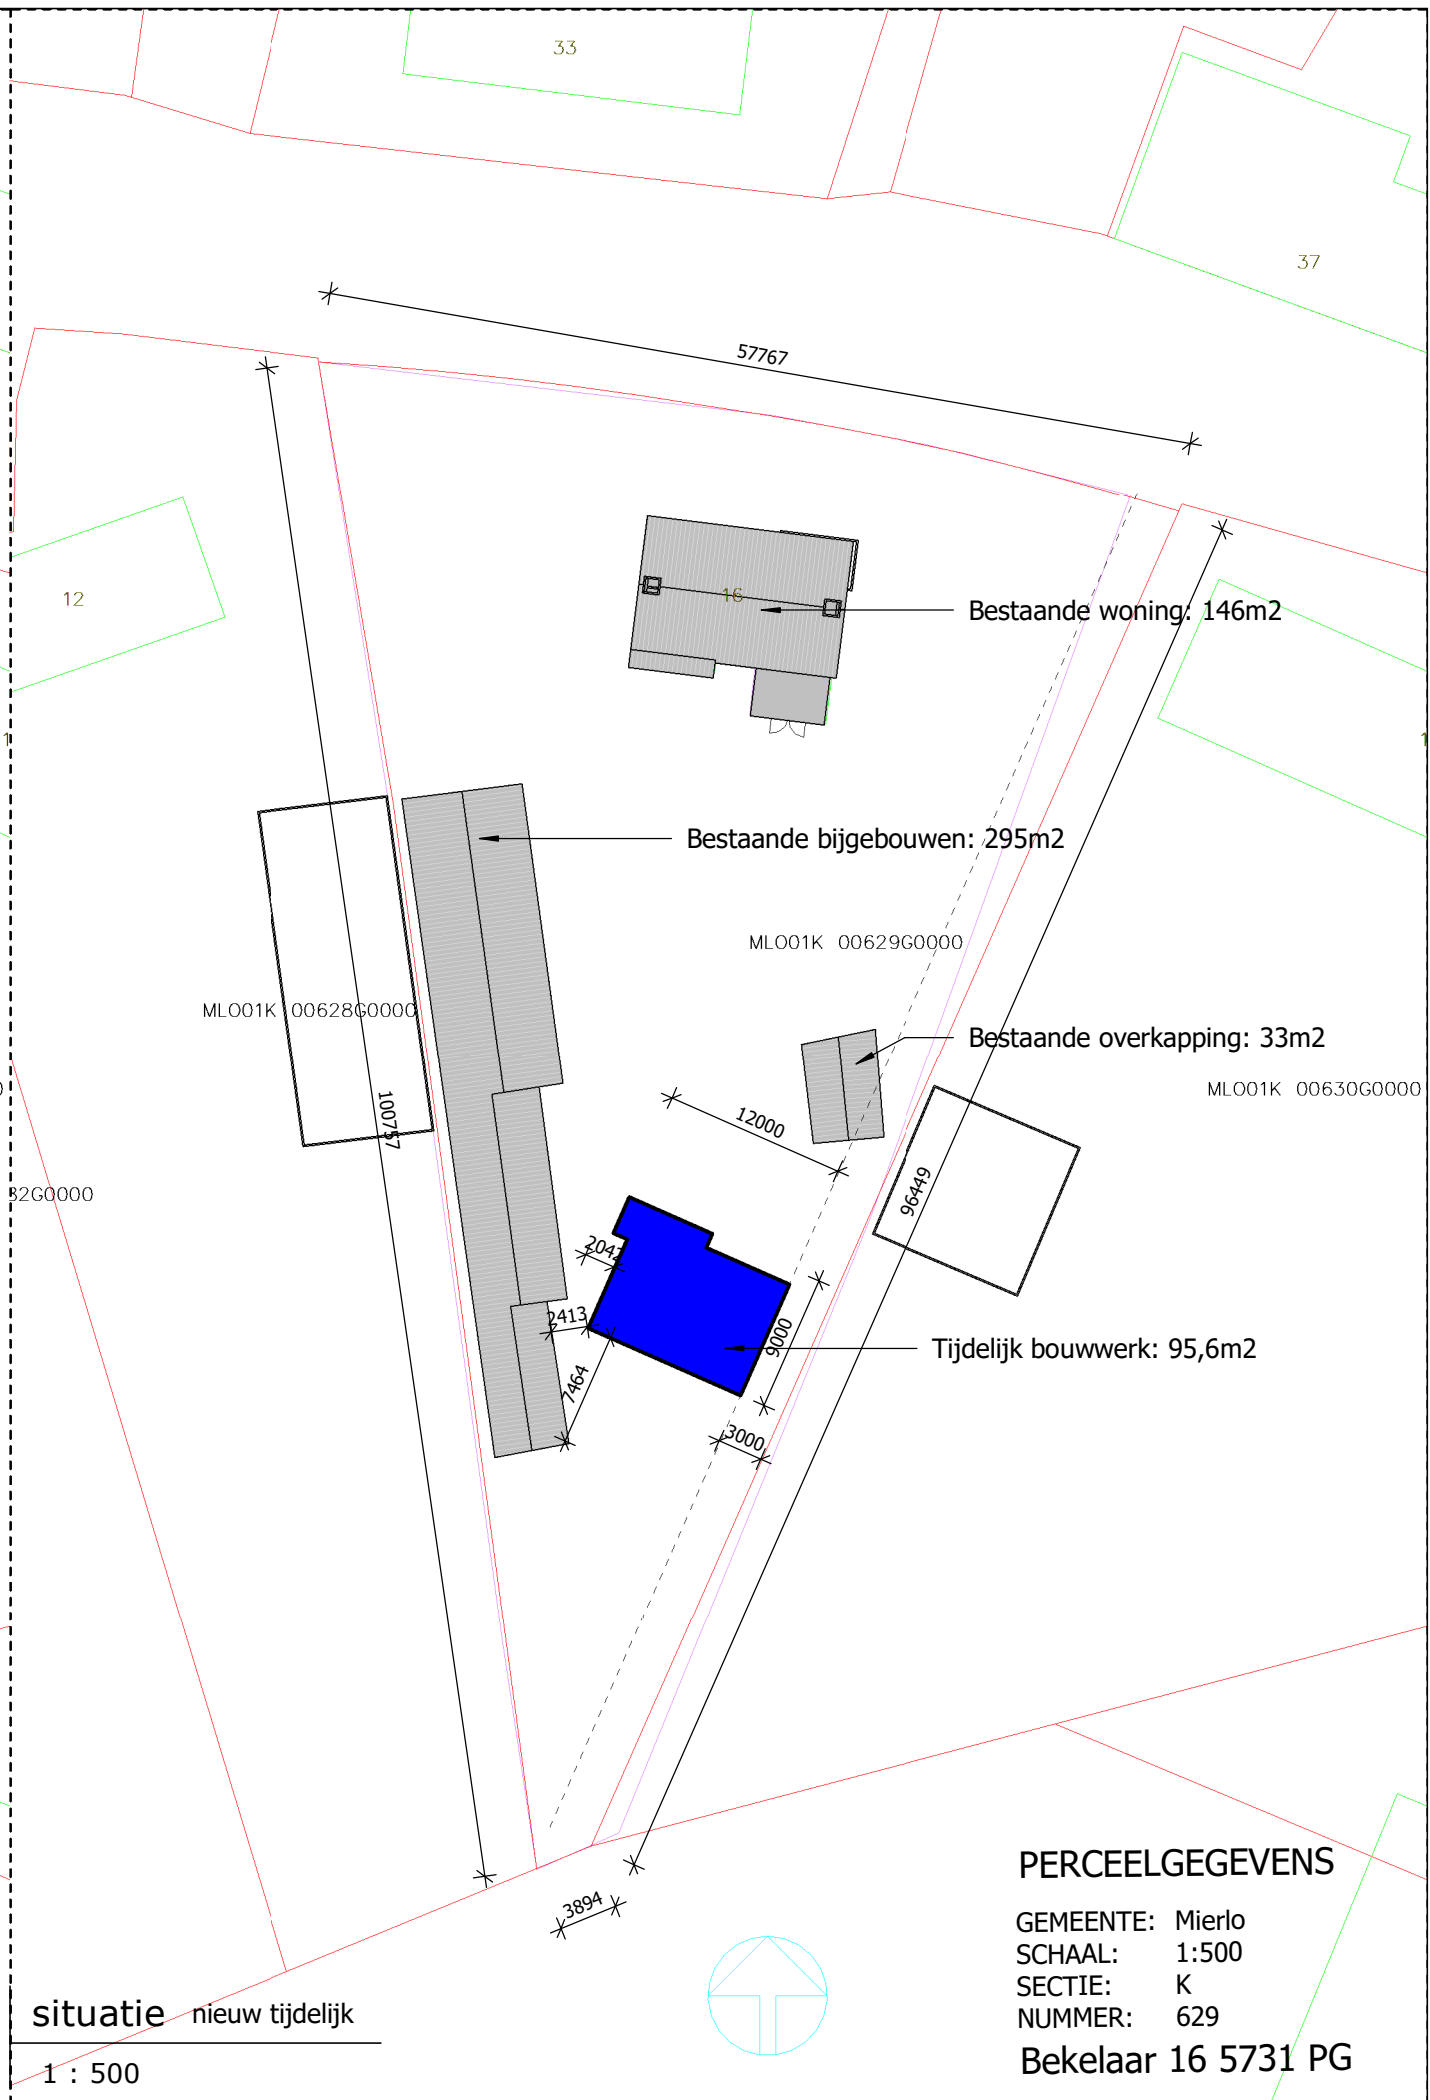

situatie bestaand  
1 : 500

PERCEELGEGEVENS

GEMEENTE: Mierlo  
SCHAAL: 1:500  
SECTIE: K  
NUMMER: 629  
Bekelaar 16 5731 PG

situatie nieuw tijdelijk  
1 : 500

PERCEELGEGEVENS

GEMEENTE: Mierlo  
SCHAAL: 1:500  
SECTIE: K  
NUMMER: 629  
Bekelaar 16 5731 PG