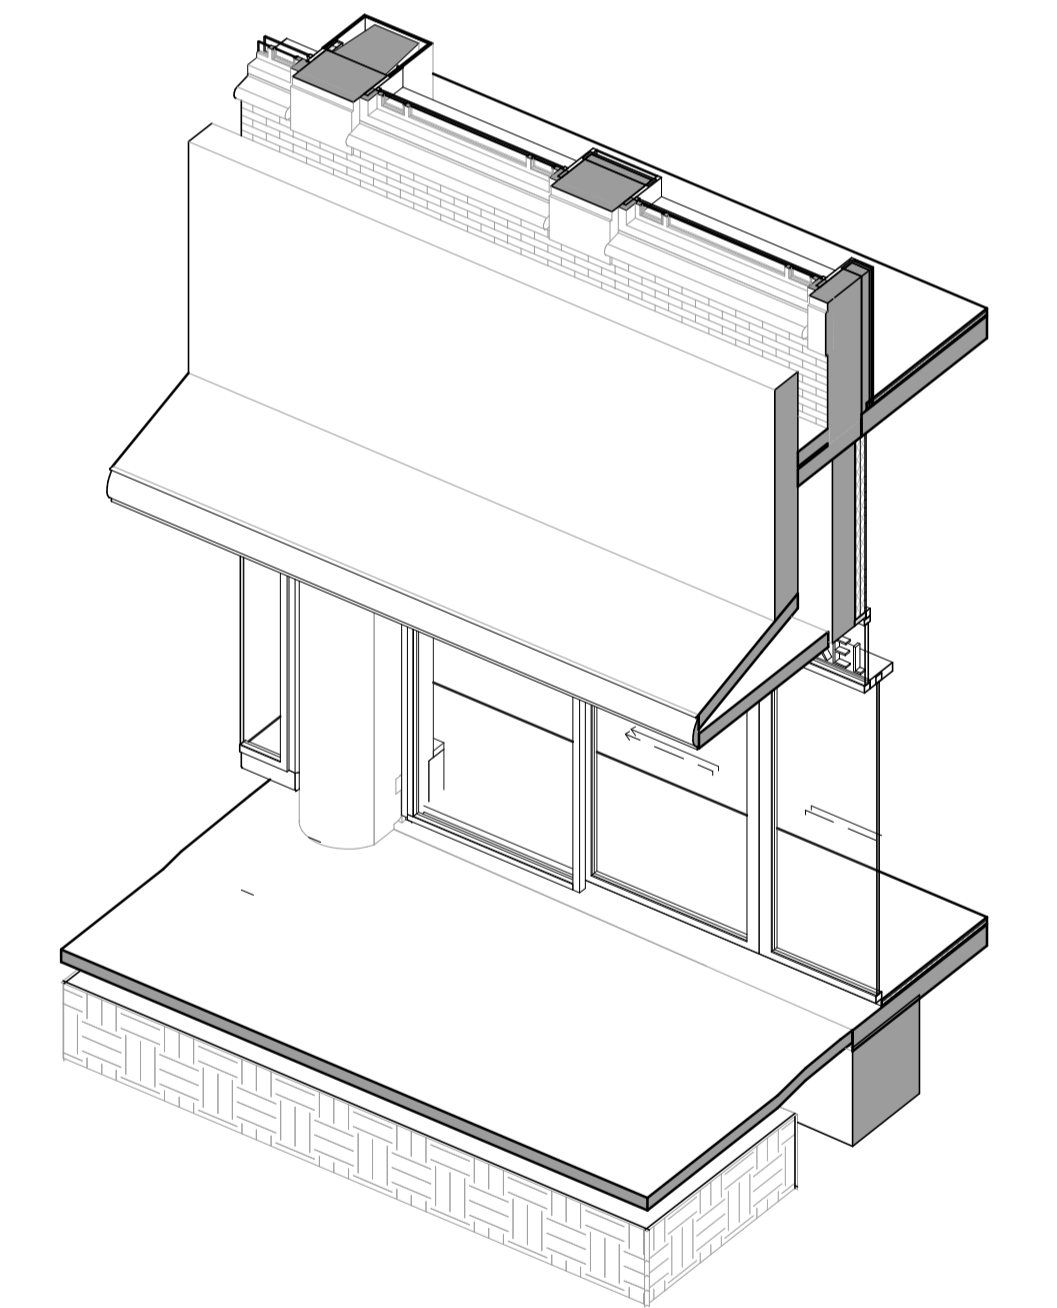

3D-view
1_3_D1_3D_1

3D-view
1_3_D1_3D_2

MV SA.		MVSA b.v. P.O. Box 2737 1000 CS Amsterdam The Netherlands tel. +31 205319800 office@mvs.nl www.mvsa-architects.com	project Le Magasin Grote Houtstraat 70
opdrachtgever A3 Twee B.V.	onderwerp 05 fragmenten	datum 22-06-2023	gewijzigd
	onderdeel winkelpui 1	schaal 1:50	project 22357
	fase BA	status definitief	formaat A1+
			tekeningsnummer B-N1-D-05-01