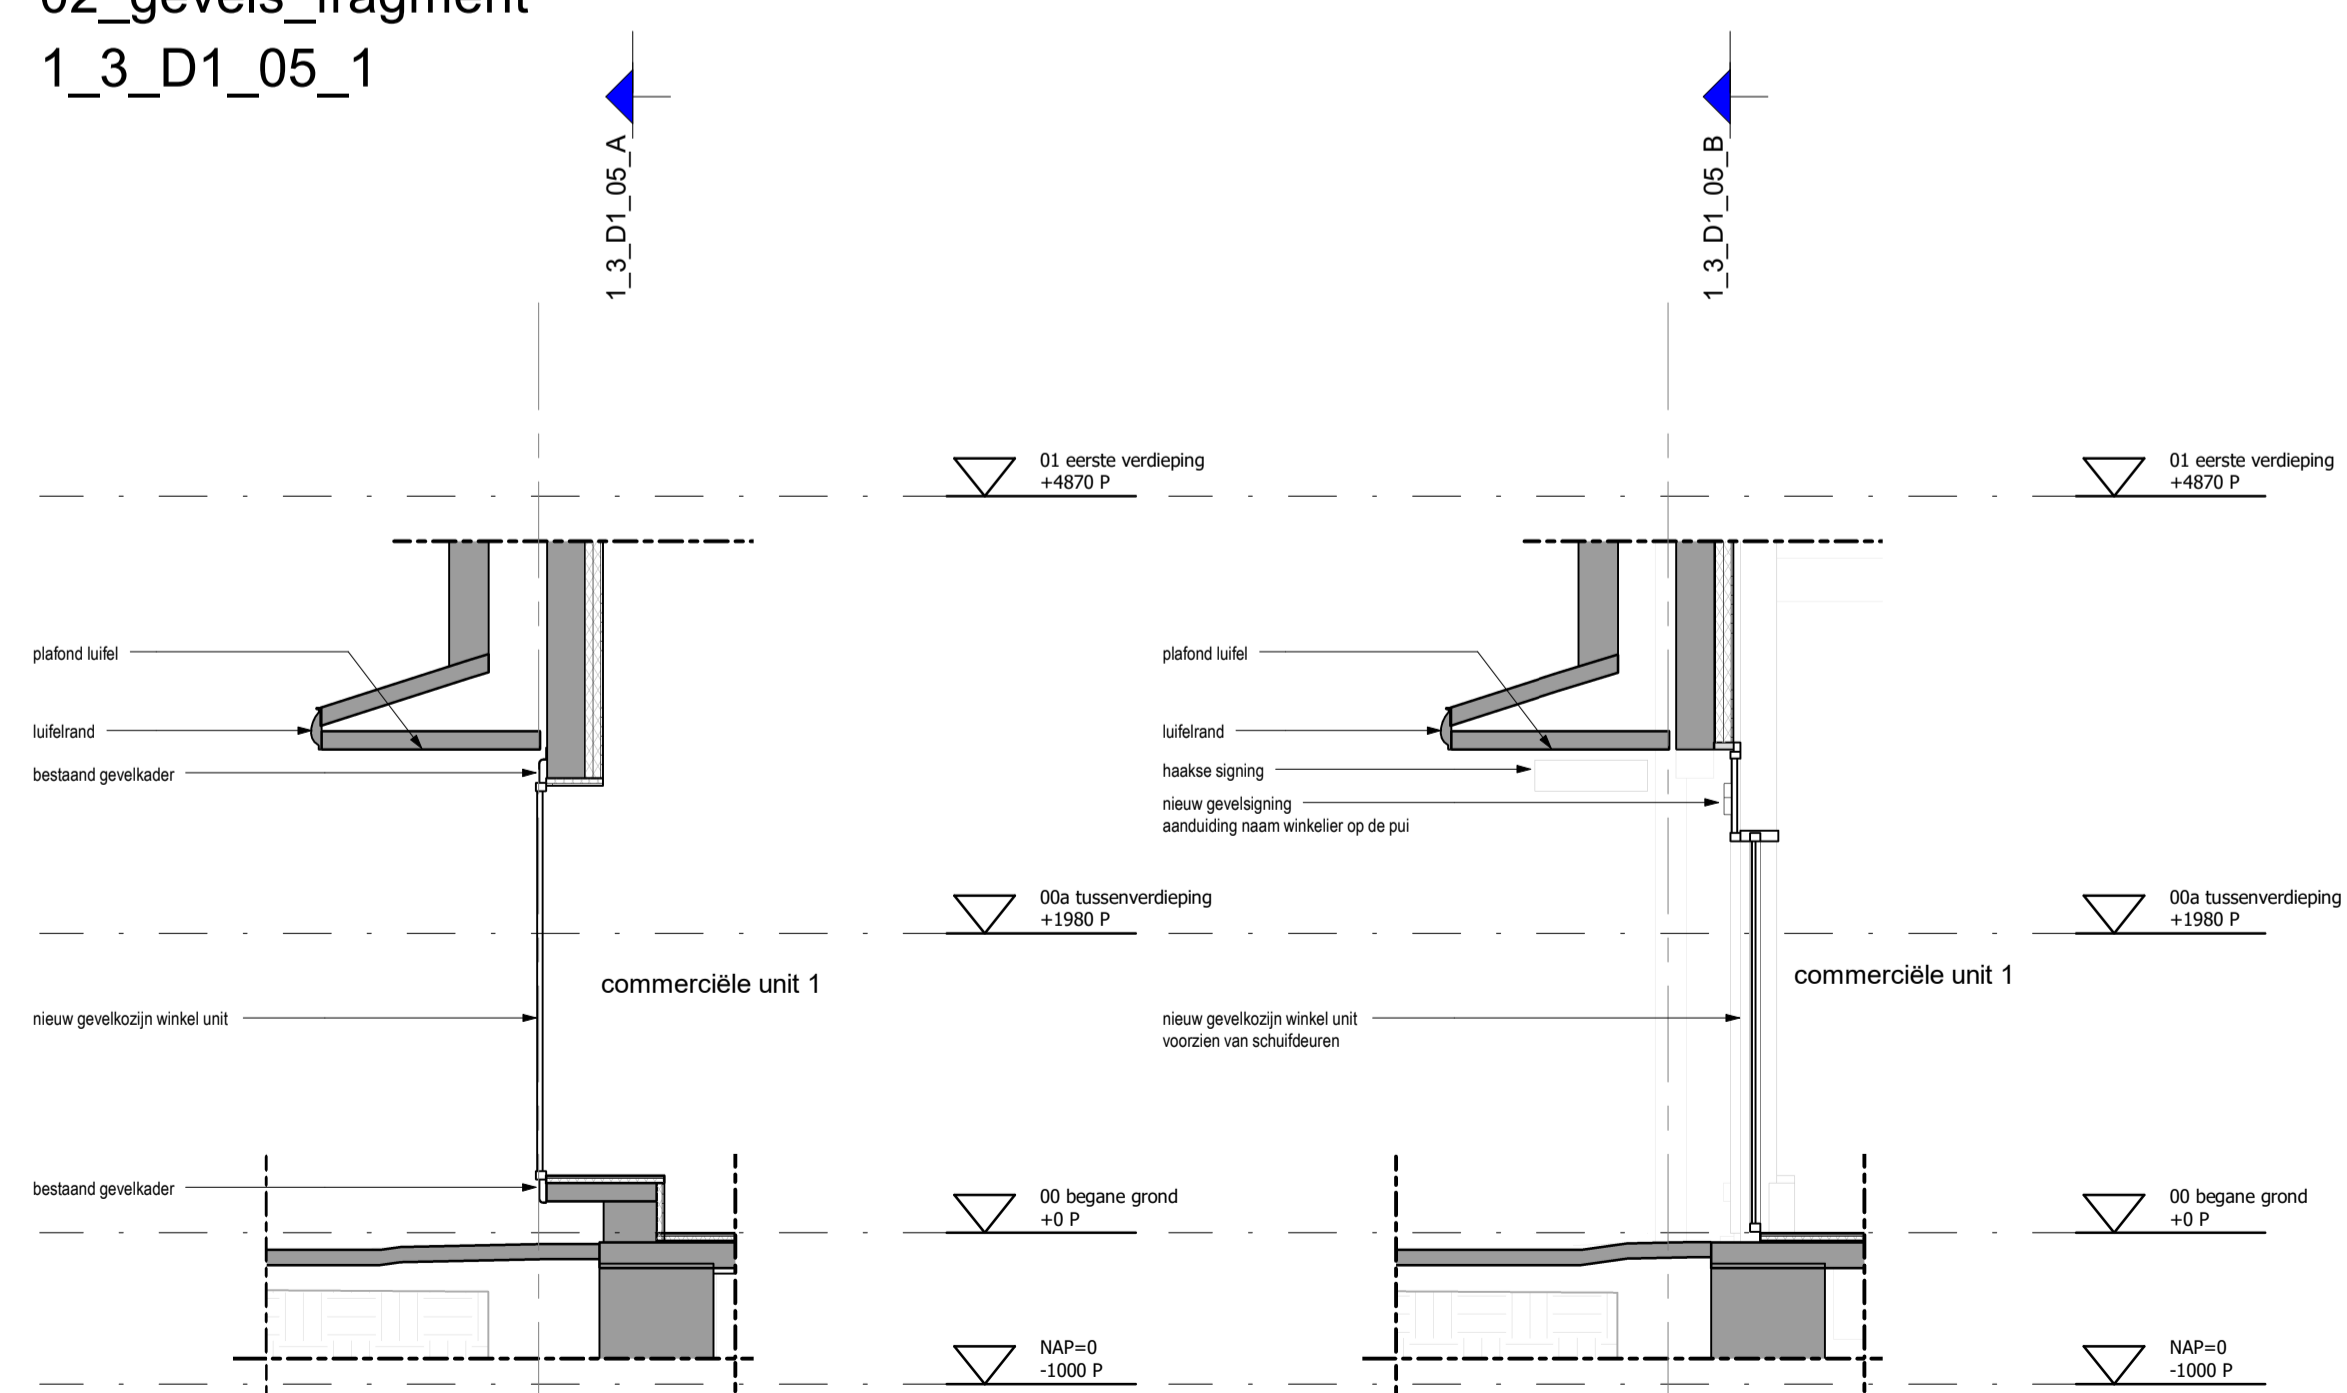

3D-view
1_3_D1_3D_1

3D-view
1_3_D1_3D_2

MV SA.		MVSA b.v. P.O. Box 2737 1000 CS Amsterdam The Netherlands tel. +31 205319800 office@mvs.nl www.mvsa-architects.com	project Le Magasin Grote Houtstraat 70
opdrachtgever A3 Twee B.V.	onderwerp 05 fragmenten	datum 22-06-2023	gewijzigd
	onderdeel winkelpui 1	schaal 1:50	project 22357
	fase BA	status definitief	formaat A1+
			tekeningsnummer B-N1-D-05-01