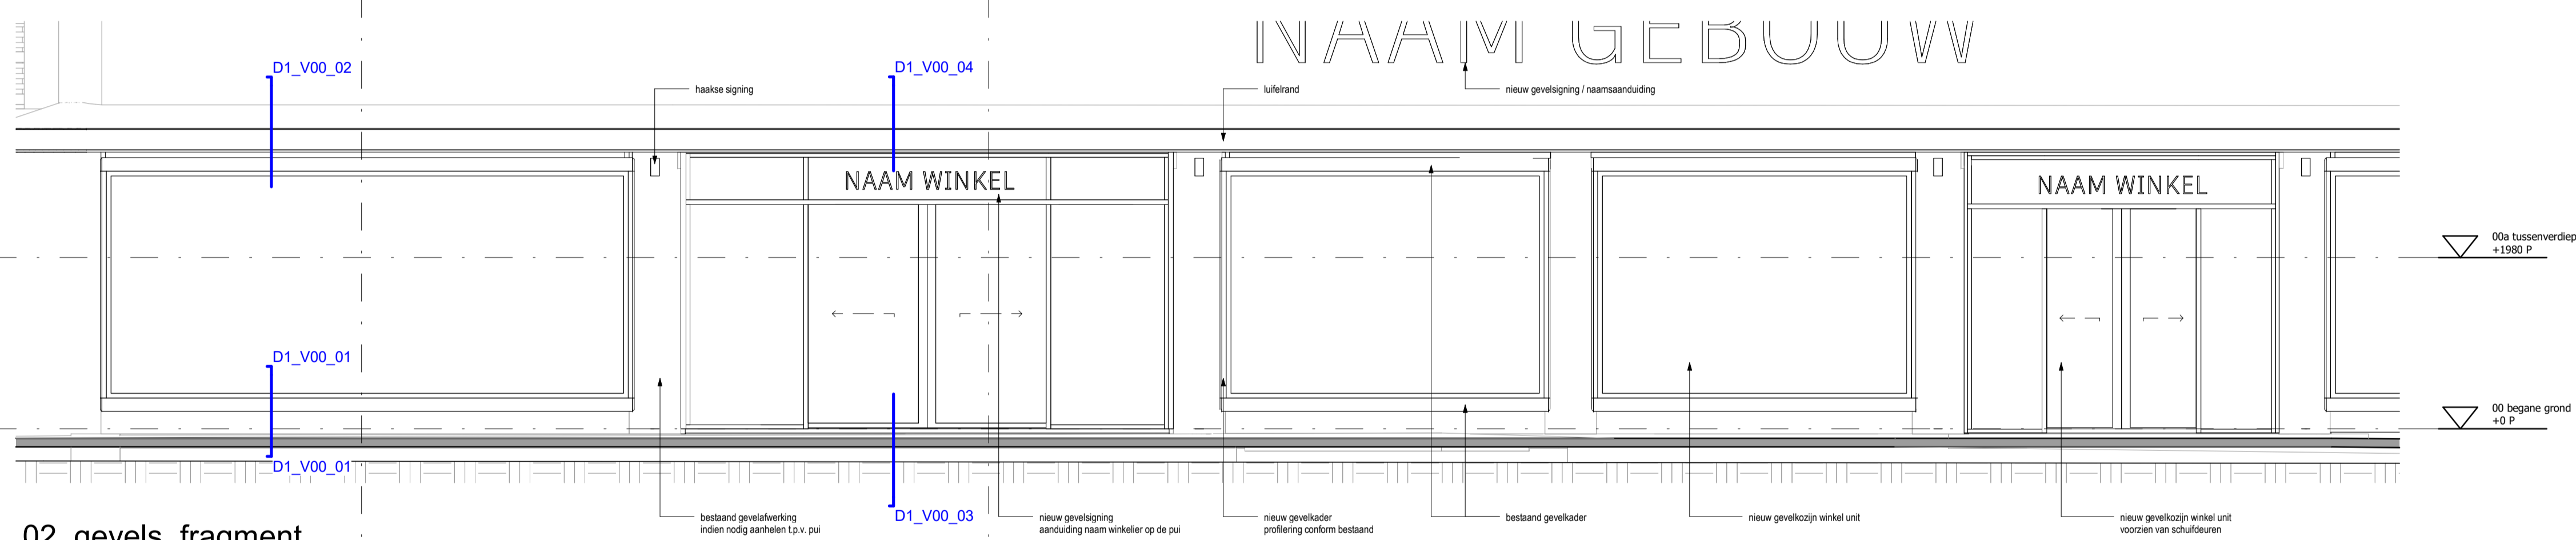

3D-view
1_3_D1_3D_1

3D-view
1_3_D1_3D_2

MV SA.		MVSA b.v. P.O. Box 2737 1000 CS Amsterdam The Netherlands tel. +31 205319800 office@mvs.nl www.mvsa-architects.com	project Le Magasin Grote Houtstraat 70
opdrachtgever A3 Twee B.V.	onderwerp 05 fragmenten	datum 22-06-2023	gewijzigd
	onderdeel winkelpui 1	schaal 1:50	project 22357
	fase BA	status definitief	formaat A1+
			tekeningsnummer B-N1-D-05-01