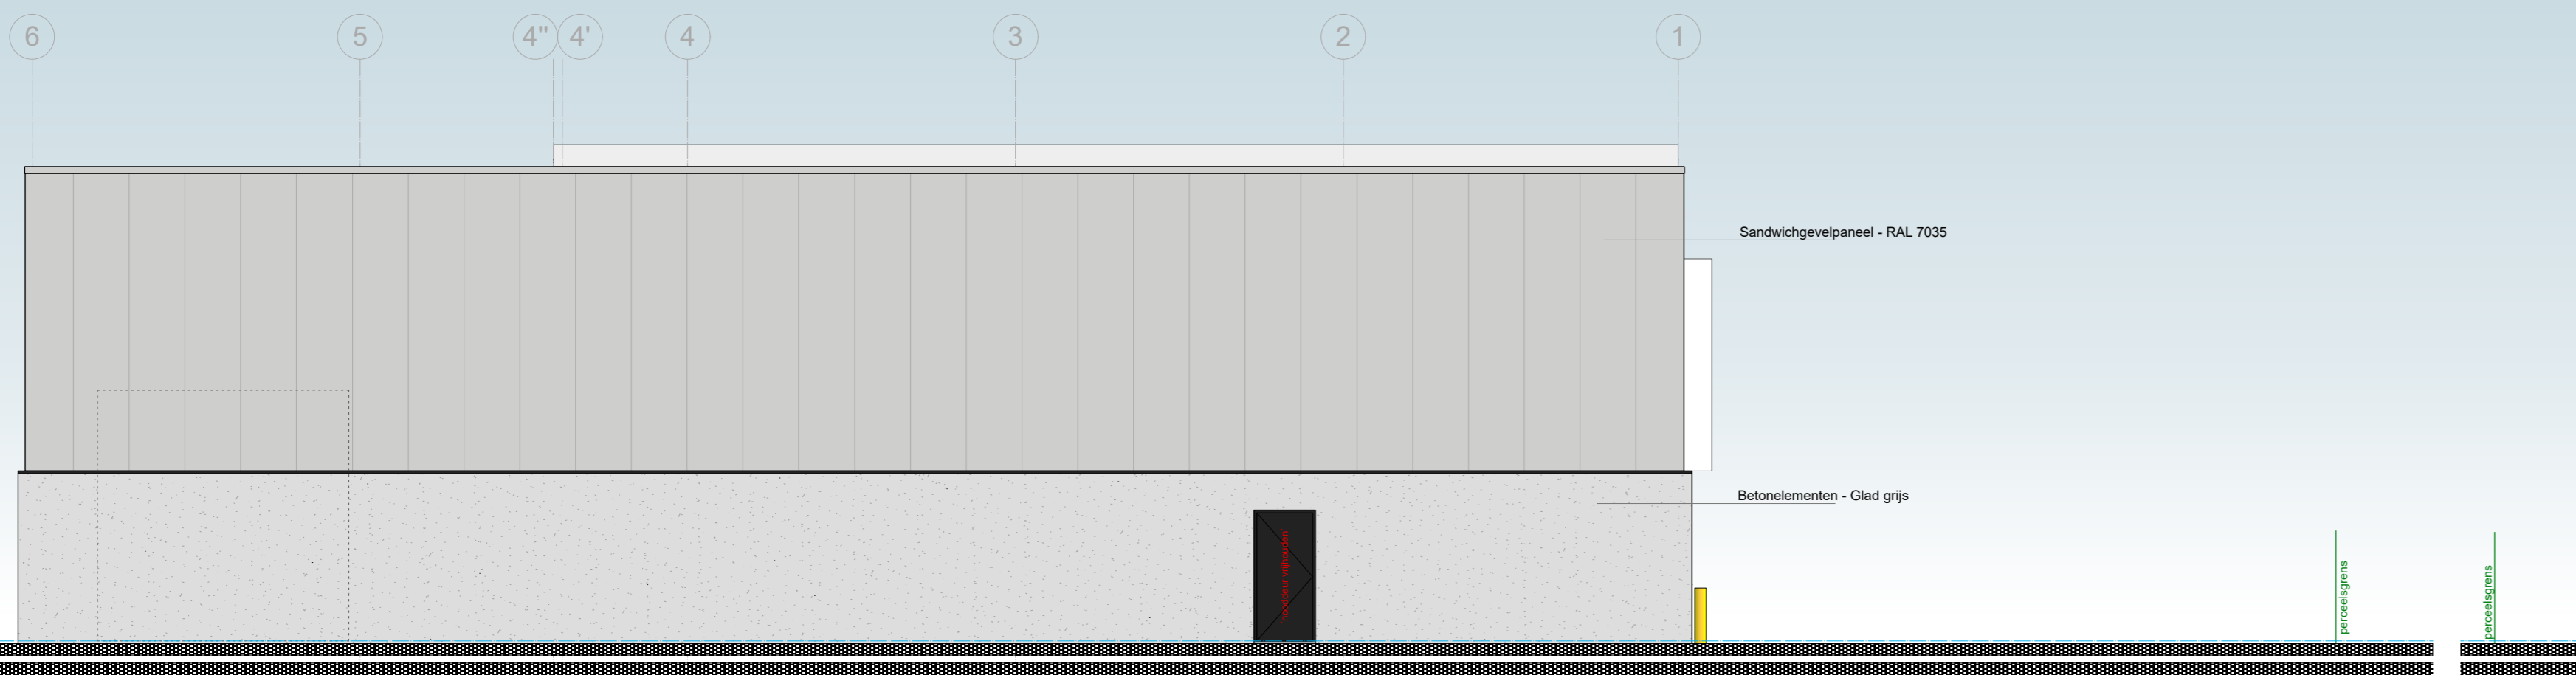

Voorgevel [noord-oost]

Rechter zijgevel [noord-west]

Achtergevel [zuid-west]

Linker zijgevel [zuid-oost]

Doorsnede A-A

Doorsnede B-B

Binnenaanzicht

Binnenaanzicht

RENVOOI - ZIE TEKENING B-01

Opdrachtgever:			
[Redacted]			
Project:	Nieuwbouw bedrijfspand Bedrijventerrein Willige Laagt Kavel 6 te Liesseel		
Onderdeel:	BESTEKTEKENING - AANZICHTEN / DOORSNEDE	Kvk 12046852	
Schaal:	1 : 100 1189x841		
Datum:	04-04-2024	Gewijzigd: A) 13-05-2024 B) 06-06-2024	Tek. nr.: B-02
Architectuur - Tekenburo - Projectmanagement			