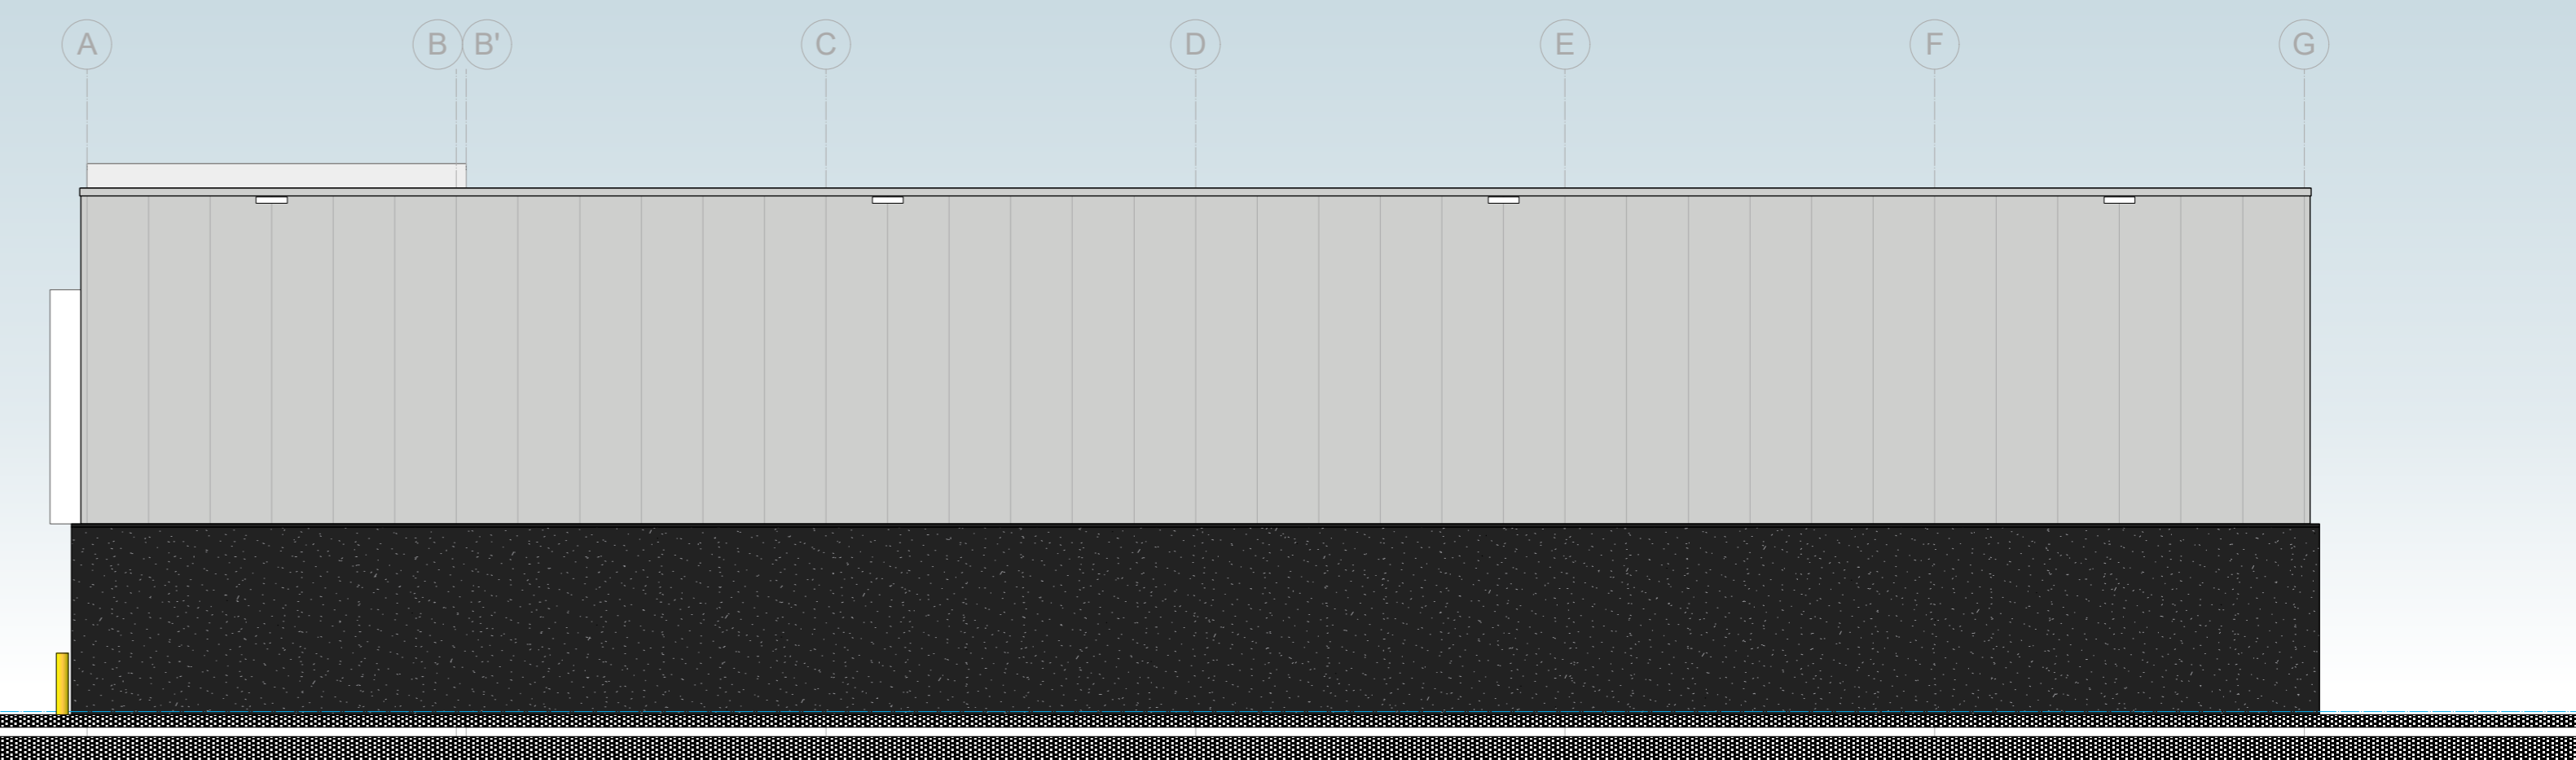

Voorgevel [noord-oost]

Rechter zijgevel [noord-west]

Achtergevel [zuid-west]

Linker zijgevel [zuid-oost]

Doorsnede A-A

Doorsnede B-B

Binnenaanzicht

Binnenaanzicht

RENVOOI - ZIE TEKENING B-01

Opdrachtgever:			
[Redacted]			
Project:	Nieuwbouw bedrijfspand Bedrijventerrein Willige Laagt Kavel 6 te Liesseel		
Onderdeel:	BESTEKTEKENING - AANZICHTEN / DOORSNEDE	Kvk 12046852	
Schaal:	1 : 100 1189x841		
Datum:	04-04-2024	Gewijzigd: A) 13-05-2024 B) 06-06-2024	Tek. nr.: B-02
Architectuur - Tekenburo - Projectmanagement			