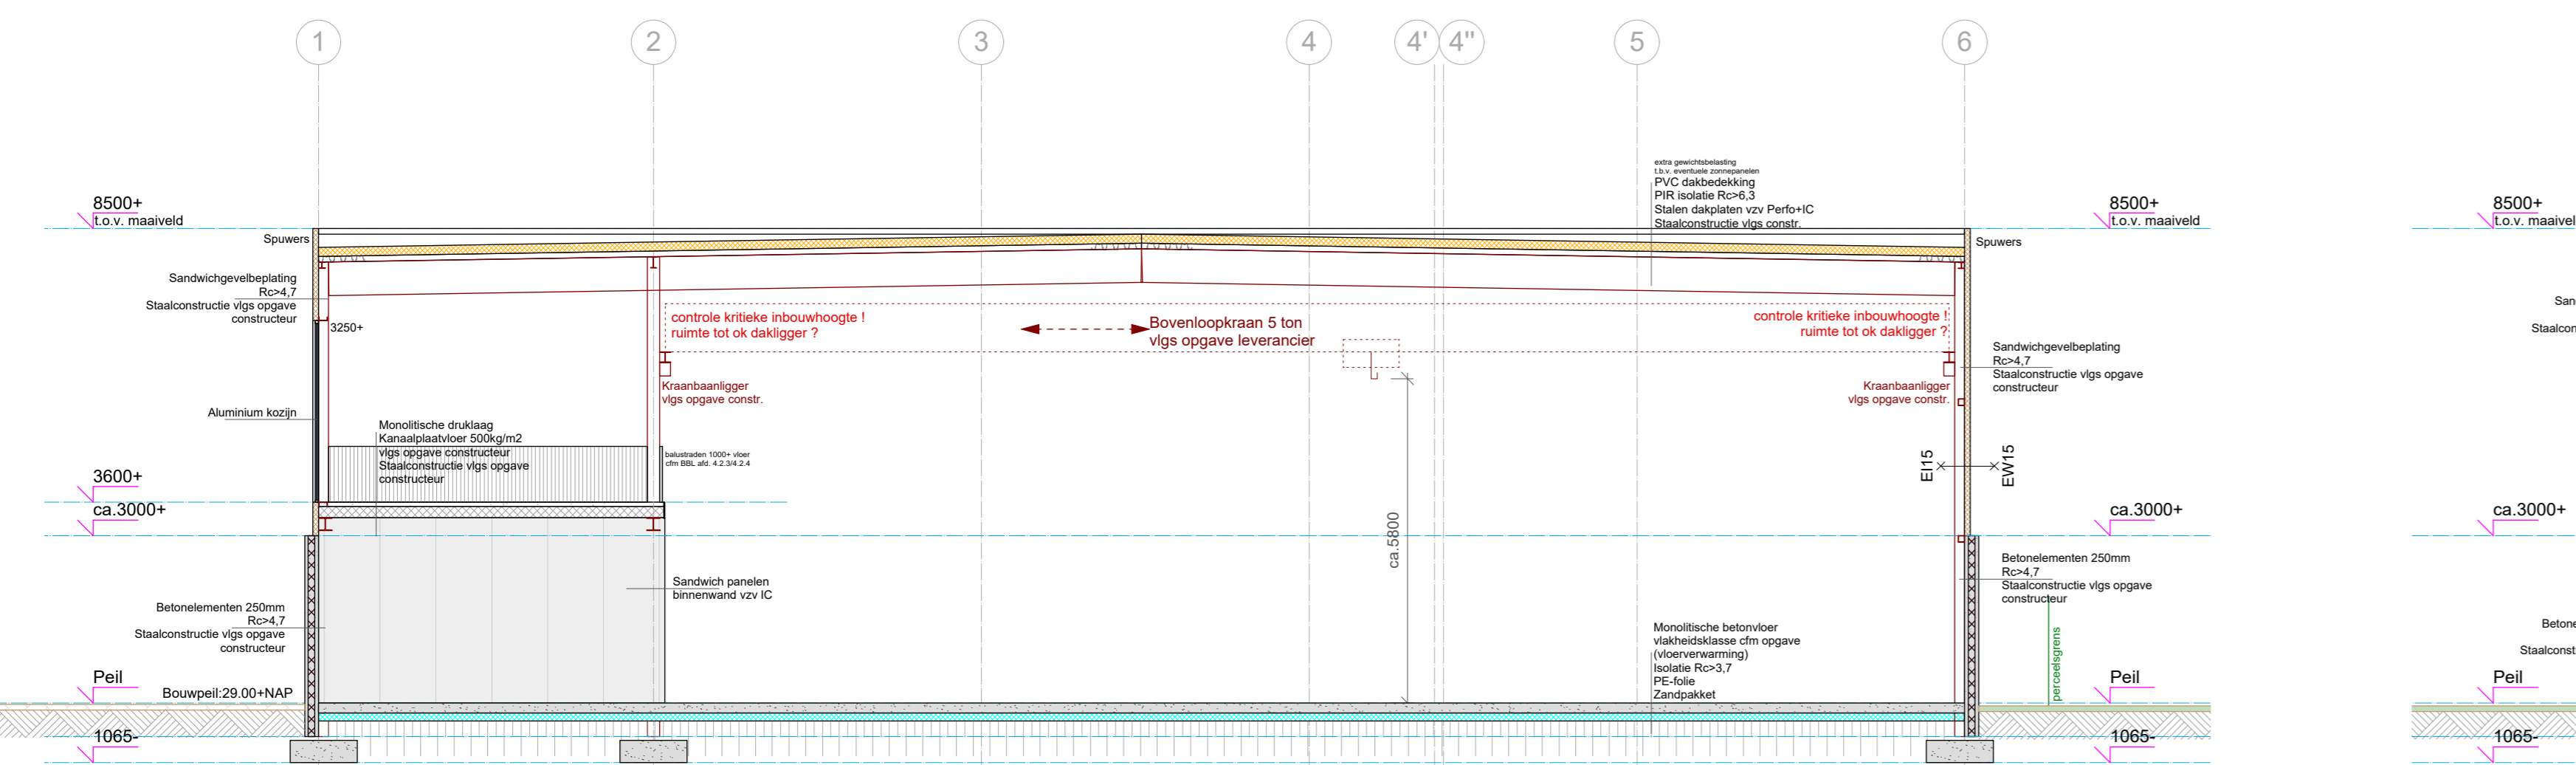

Voorgevel [noord-oost]

Rechter zijgevel [noord-west]

Achtergevel [zuid-west]

Linker zijgevel [zuid-oost]

Doorsnede A-A

Doorsnede B-B

Binnenaanzicht

Binnenaanzicht

RENVOOI - ZIE TEKENING B-01

Opdrachtgever:			
[Redacted]			
Project:	Nieuwbouw bedrijfspand Bedrijventerrein Willige Laagt Kavel 6 te Liesseel		
Onderdeel:	BESTEKTEKENING - AANZICHTEN / DOORSNEDE	Kvk 12046852	
Schaal:	1 : 100 1189x841		
Datum:	04-04-2024	Gewijzigd: A) 13-05-2024 B) 06-06-2024	Tek. nr.: B-02
Architectuur - Tekenburo - Projectmanagement			