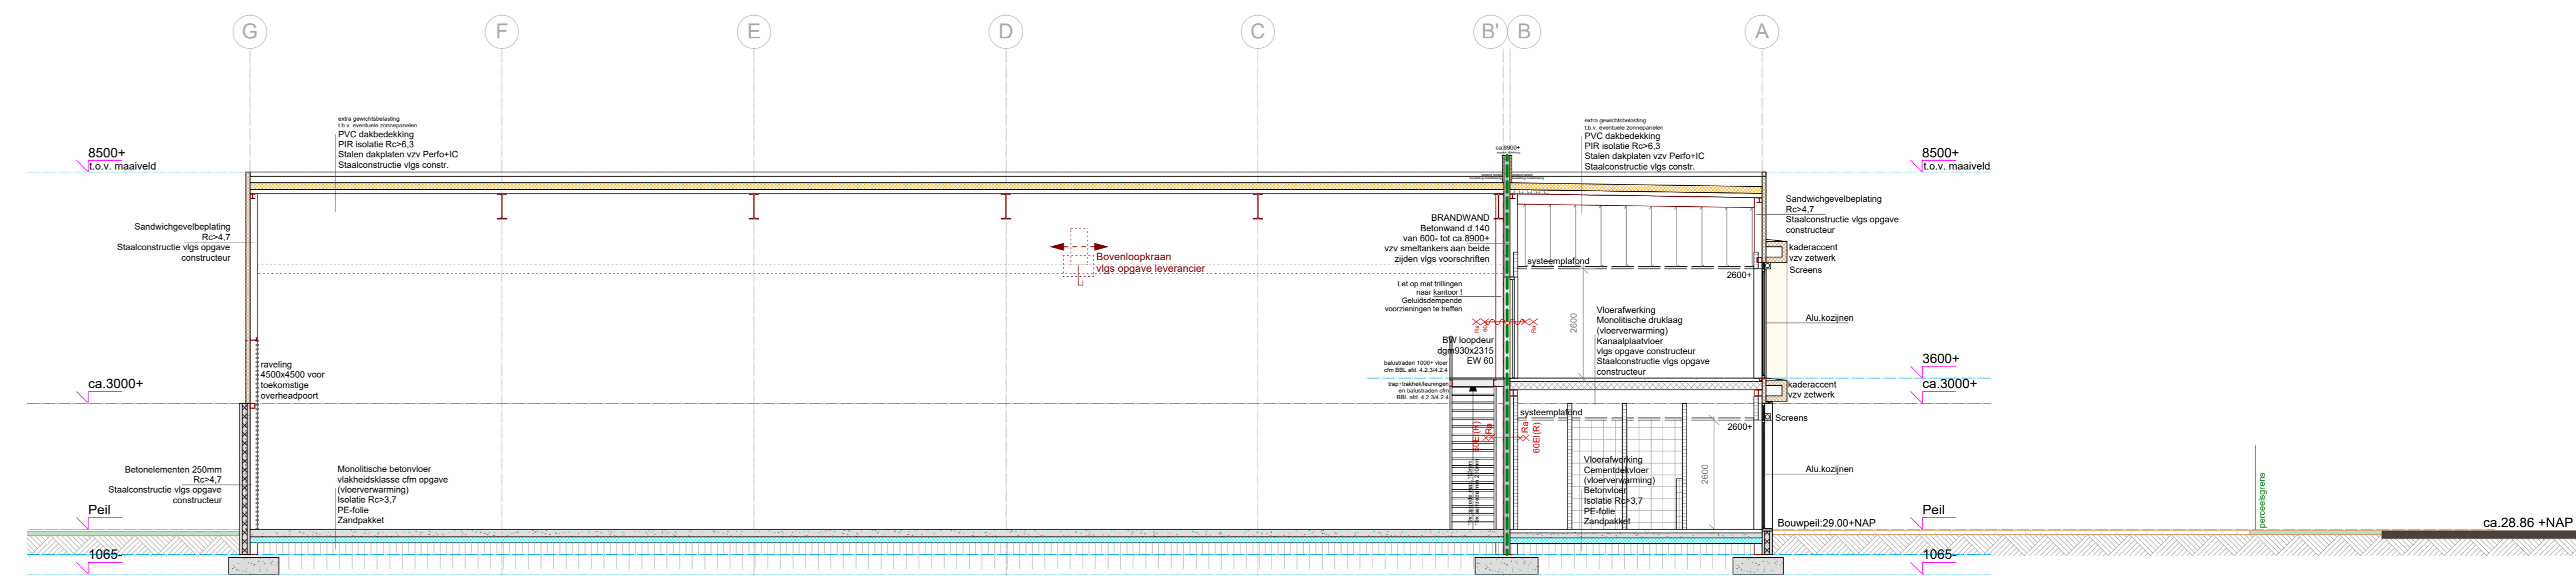

Voorgevel [noord-oost]

Rechter zijgevel [noord-west]

Achtergevel [zuid-west]

Linker zijgevel [zuid-oost]

Doorsnede A-A

Doorsnede B-B

Binnenaanzicht

Binnenaanzicht

RENVOOI - ZIE TEKENING B-01

Opdrachtgever:			
[Redacted]			
Project:	Nieuwbouw bedrijfspand Bedrijventerrein Willige Laagt Kavel 6 te Liesseel		
Onderdeel:	BESTEKTEKENING - AANZICHTEN / DOORSNEDE	Kvk 12046852	
Schaal:	1 : 100 1189x841		
Datum:	04-04-2024	Gewijzigd: A) 13-05-2024 B) 06-06-2024	Tek. nr.: B-02
Architectuur - Tekenburo - Projectmanagement			