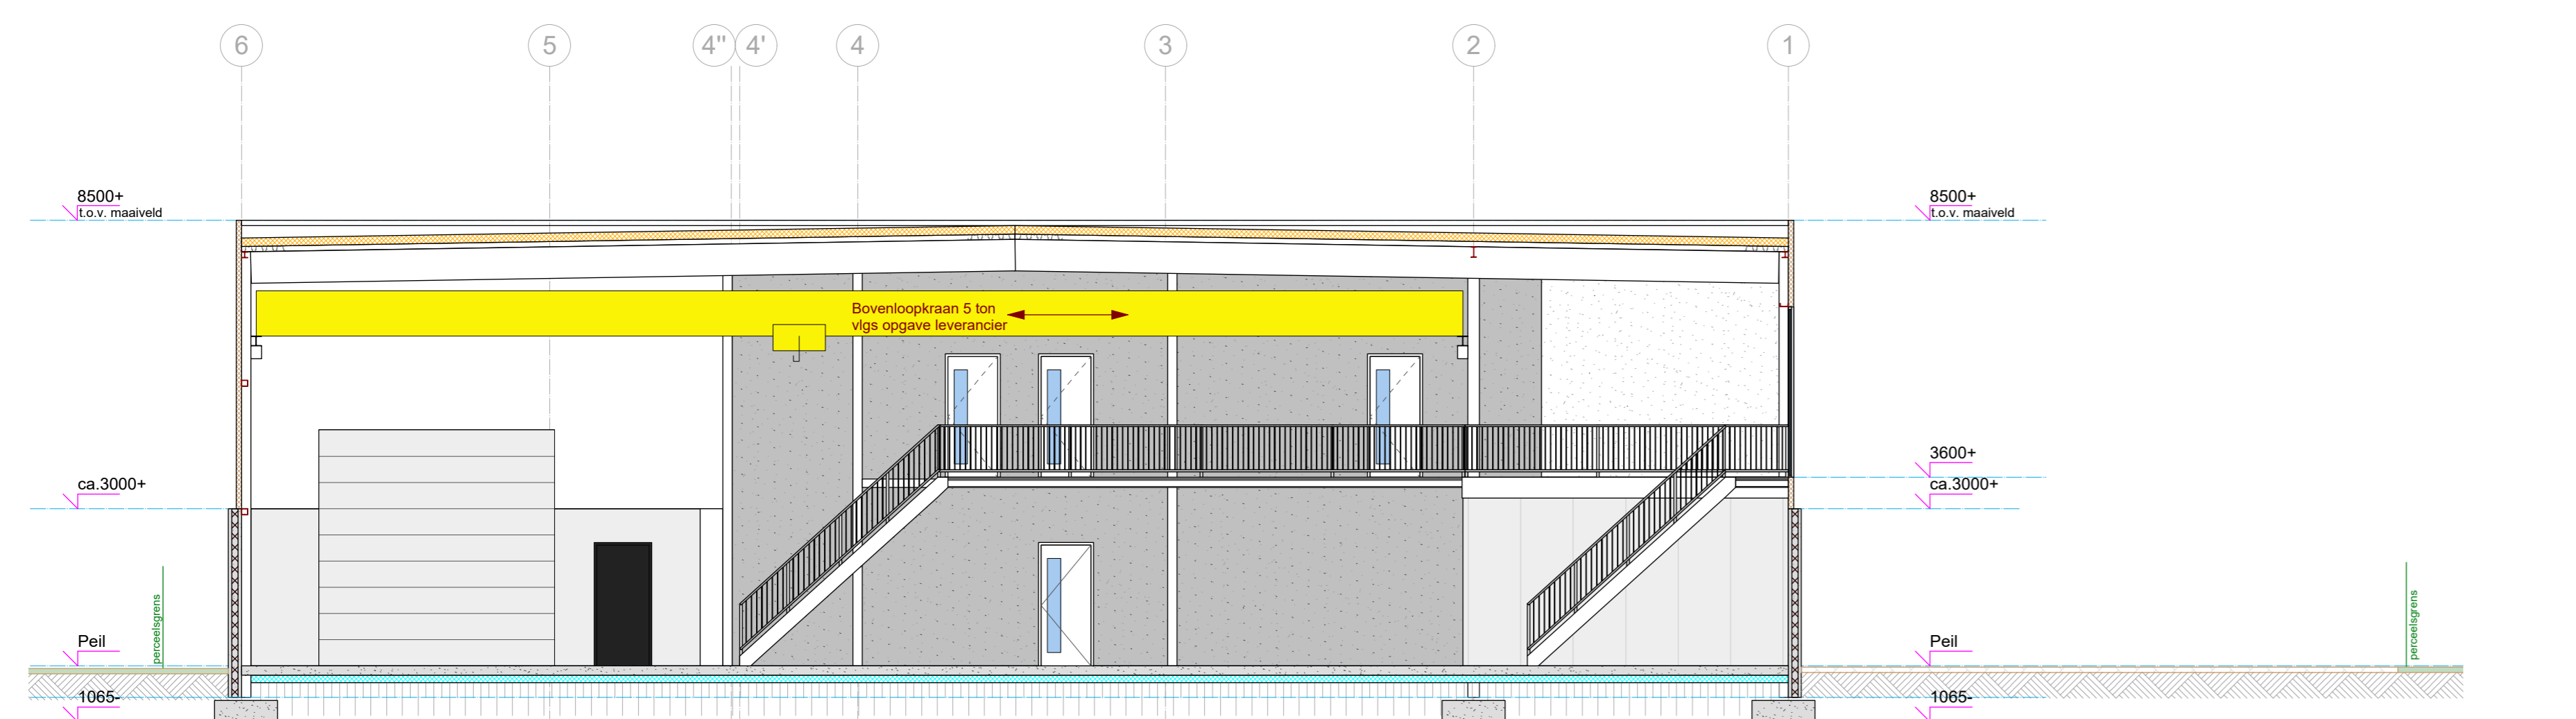

Voorgevel [noord-oost]

Rechter zijgevel [noord-west]

Achtergevel [zuid-west]

Linker zijgevel [zuid-oost]

Doorsnede A-A

Doorsnede B-B

Binnenaanzicht

Binnenaanzicht

RENVOOI - ZIE TEKENING B-01

Opdrachtgever:			
[Redacted]			
Project:	Nieuwbouw bedrijfspand Bedrijventerrein Willige Laagt Kavel 6 te Liesseel		
Onderdeel:	BESTEKTEKENING - AANZICHTEN / DOORSNEDE	Kvk 12046852	
Schaal:	1 : 100 1189x841		
Datum:	04-04-2024	Gewijzigd: A) 13-05-2024 B) 06-06-2024	Tek. nr.: B-02
Architectuur - Tekenburo - Projectmanagement			