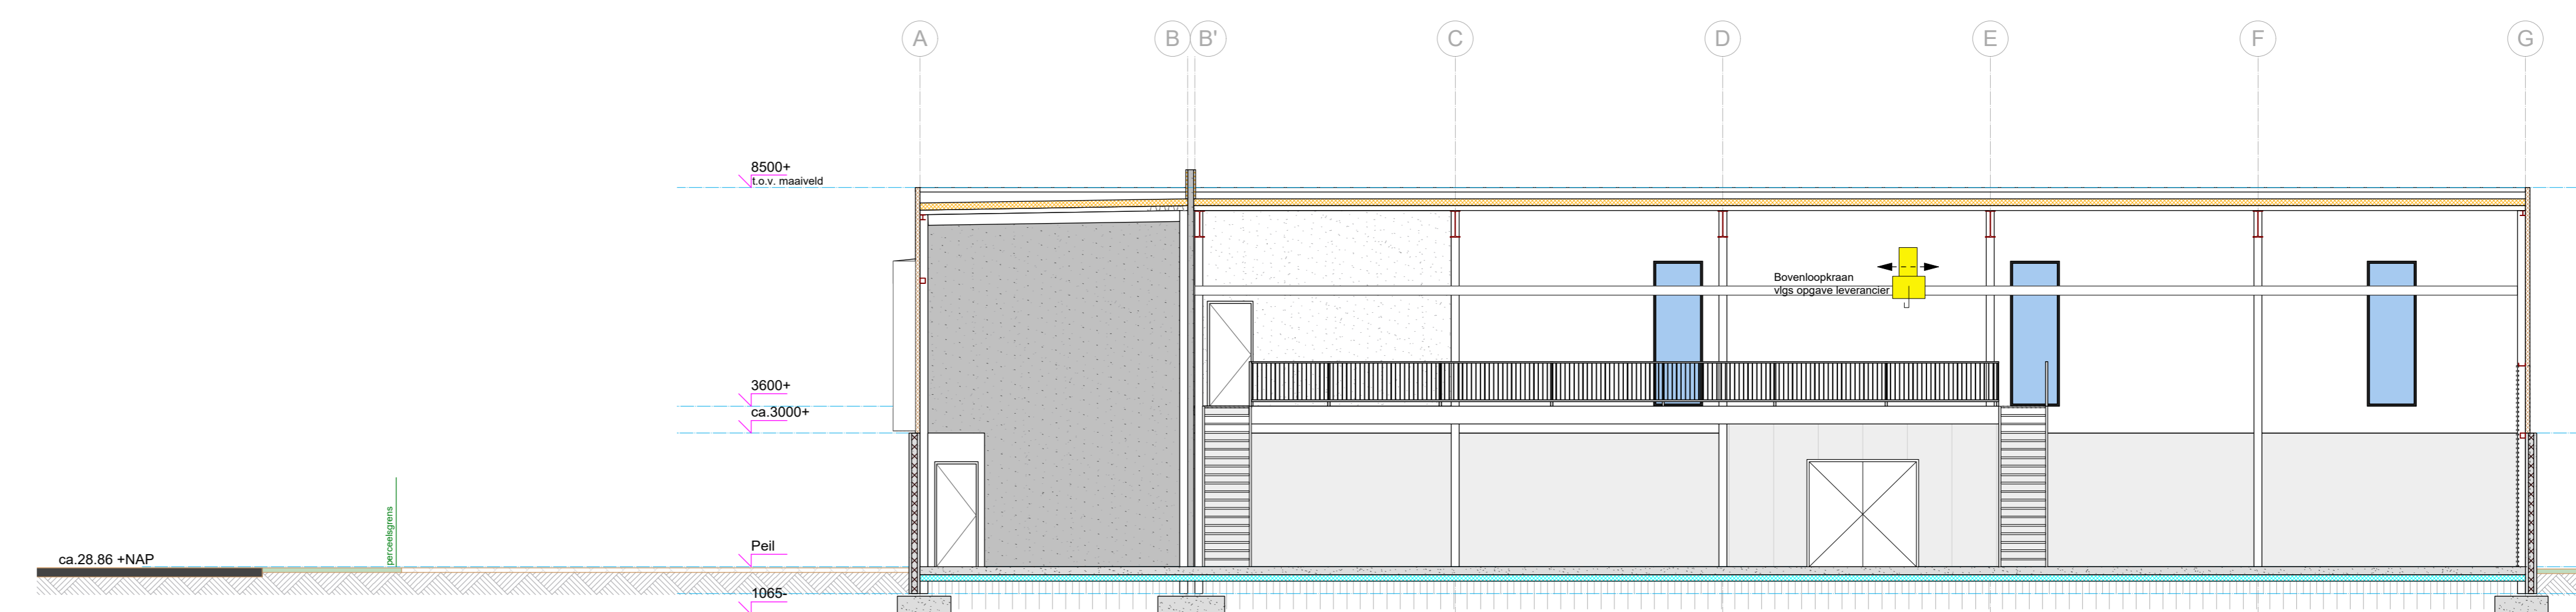

Voorgevel [noord-oost]

Rechter zijgevel [noord-west]

Achtergevel [zuid-west]

Linker zijgevel [zuid-oost]

Doorsnede A-A

Doorsnede B-B

Binnenaanzicht

Binnenaanzicht

RENVOOI - ZIE TEKENING B-01

Opdrachtgever:			
[Redacted]			
Project:	Nieuwbouw bedrijfspand Bedrijventerrein Willige Laagt Kavel 6 te Liesseel		
Onderdeel:	BESTEKTEKENING - AANZICHTEN / DOORSNEDE	Kvk 12046852	
Schaal:	1 : 100 1189x841		
Datum:	04-04-2024	Gewijzigd: A) 13-05-2024 B) 06-06-2024	Tek. nr.: B-02
Architectuur - Tekenburo - Projectmanagement			