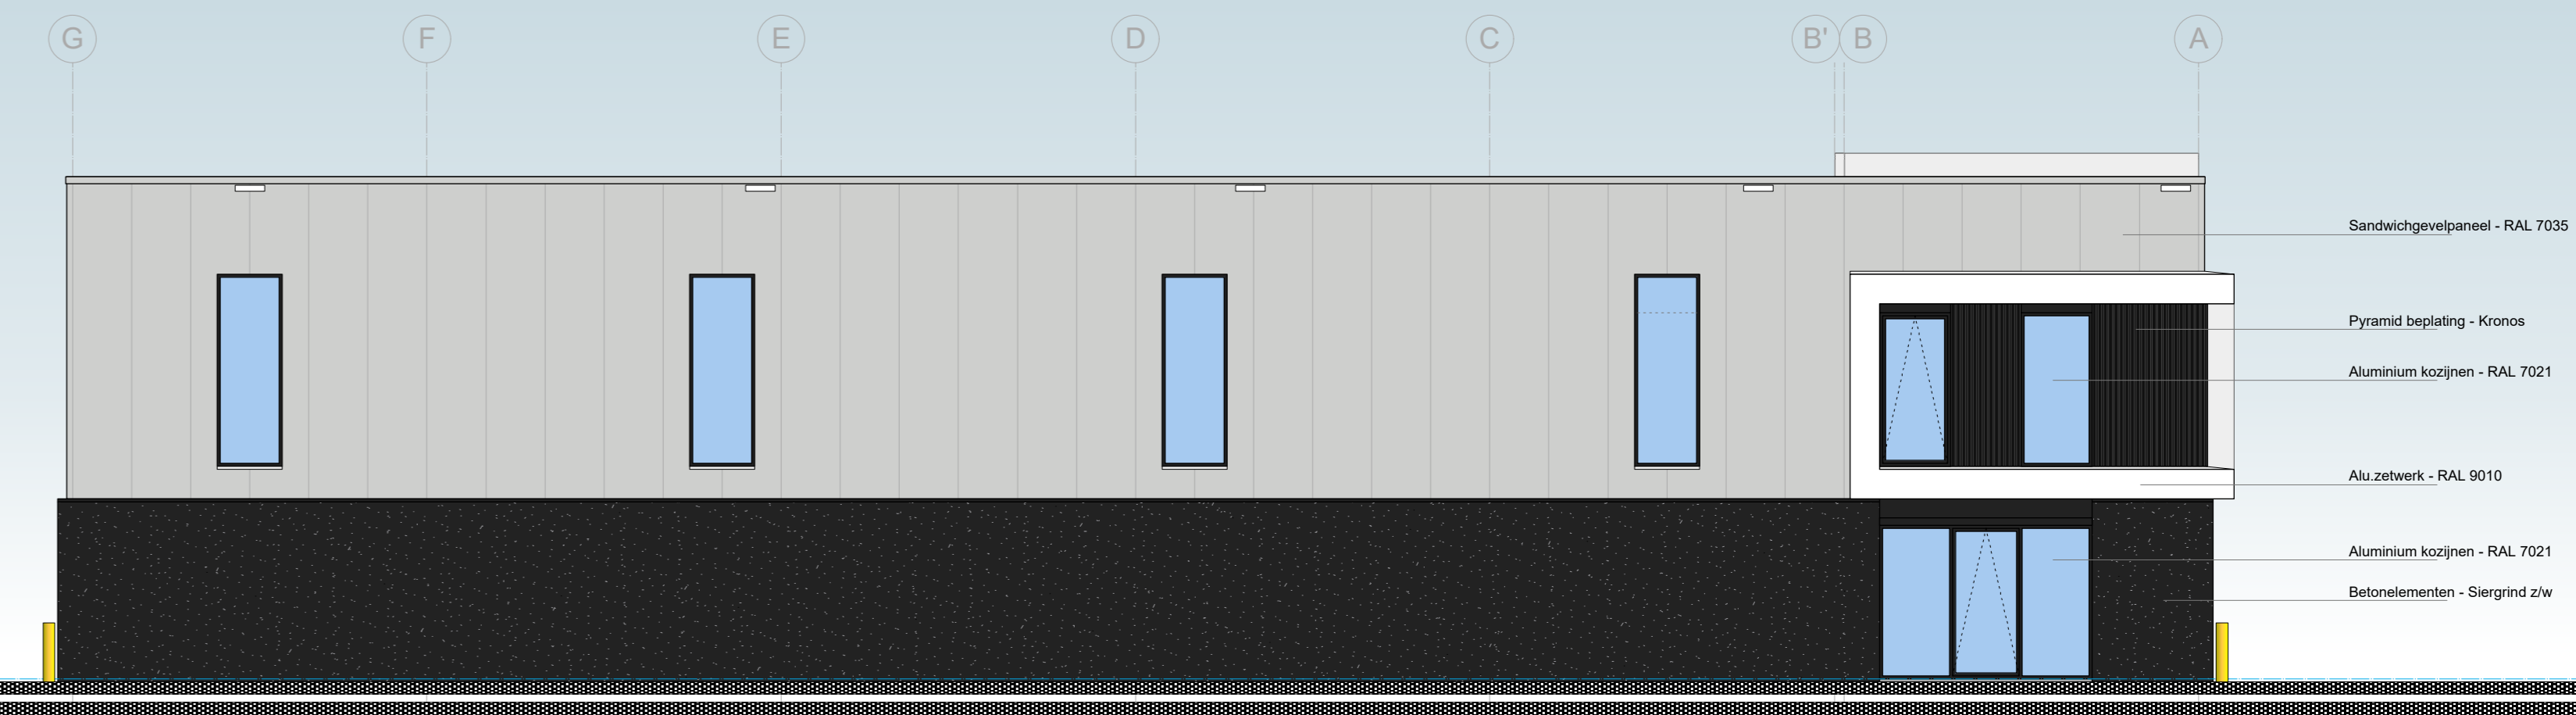

Voorgevel [noord-oost]

Rechter zijgevel [noord-west]

Achtergevel [zuid-west]

Linker zijgevel [zuid-oost]

Doorsnede A-A

Doorsnede B-B

Binnenaanzicht

Binnenaanzicht

RENVOOI - ZIE TEKENING B-01

Opdrachtgever:			
[Redacted]			
Project:	Nieuwbouw bedrijfspand Bedrijventerrein Willige Laagt Kavel 6 te Liesseel		
Onderdeel:	BESTEKTEKENING - AANZICHTEN / DOORSNEDE	Kvk 12046852	
Schaal:	1 : 100 1189x841		
Datum:	04-04-2024	Gewijzigd: A) 13-05-2024 B) 06-06-2024	Tek. nr.: B-02
Architectuur - Tekenburo - Projectmanagement			