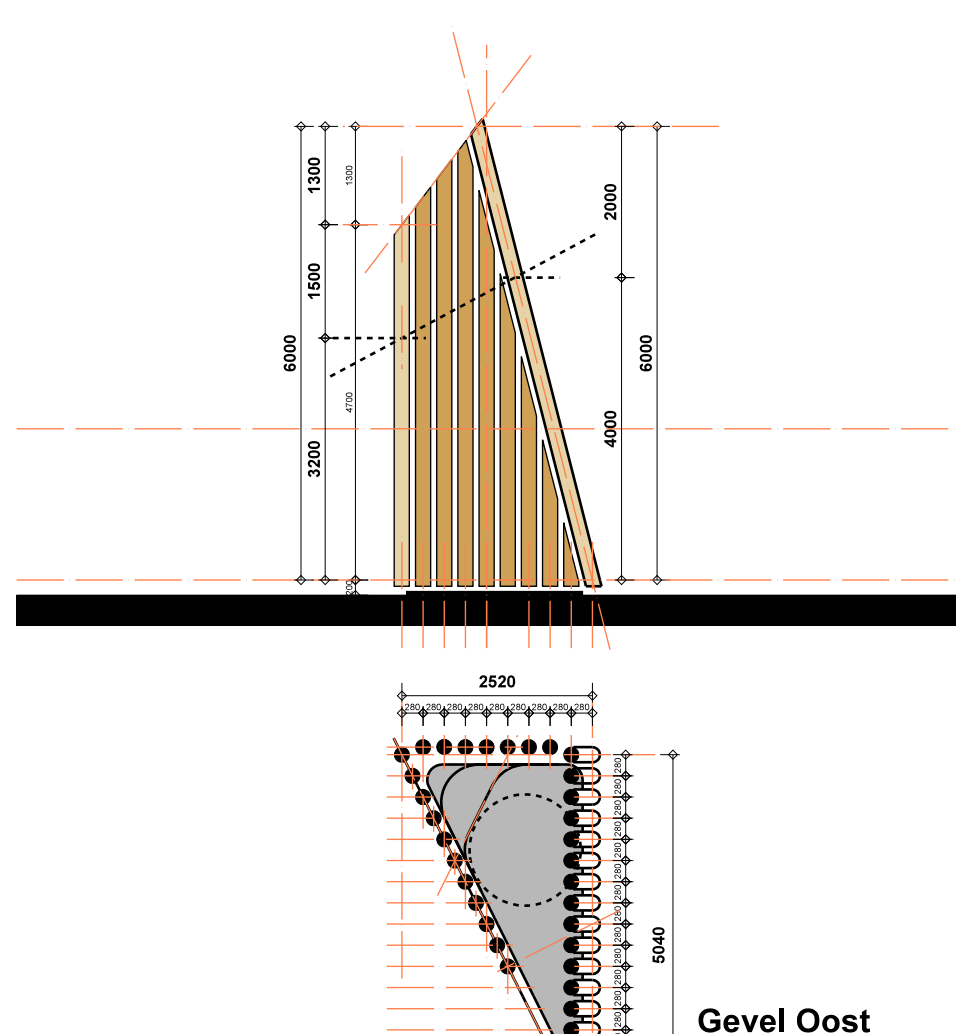

Plattegrond

Plattegrond

Plattegrond

1166 S01
Voorstel Afscheids ruimte Kerkhof Walsberg
Definitief Voorstel

Schaal 1 : 100 gew. d.d. 06.09.2024