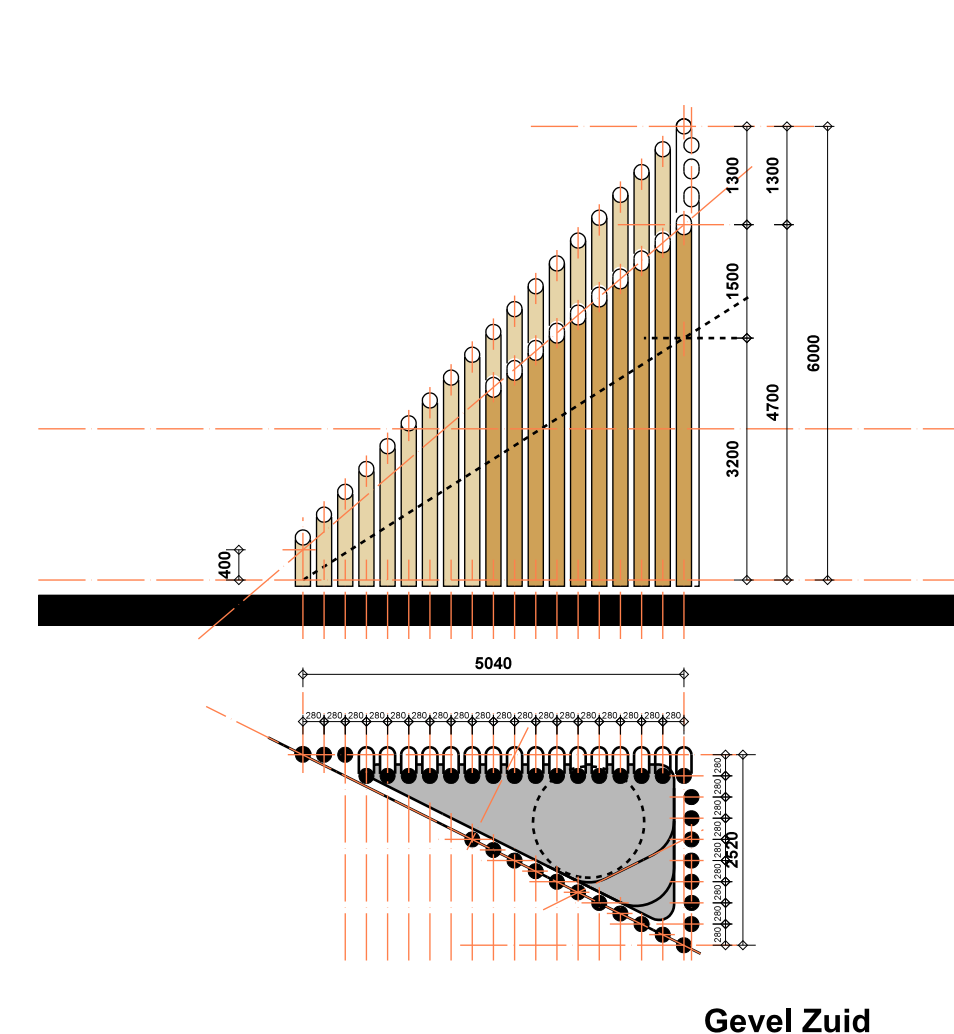

Plattegrond

Plattegrond

Plattegrond

1166 S01
Voorstel Afscheids ruimte Kerkhof Walsberg
Definitief Voorstel

Schaal 1 : 100 gew. d.d. 06.09.2024