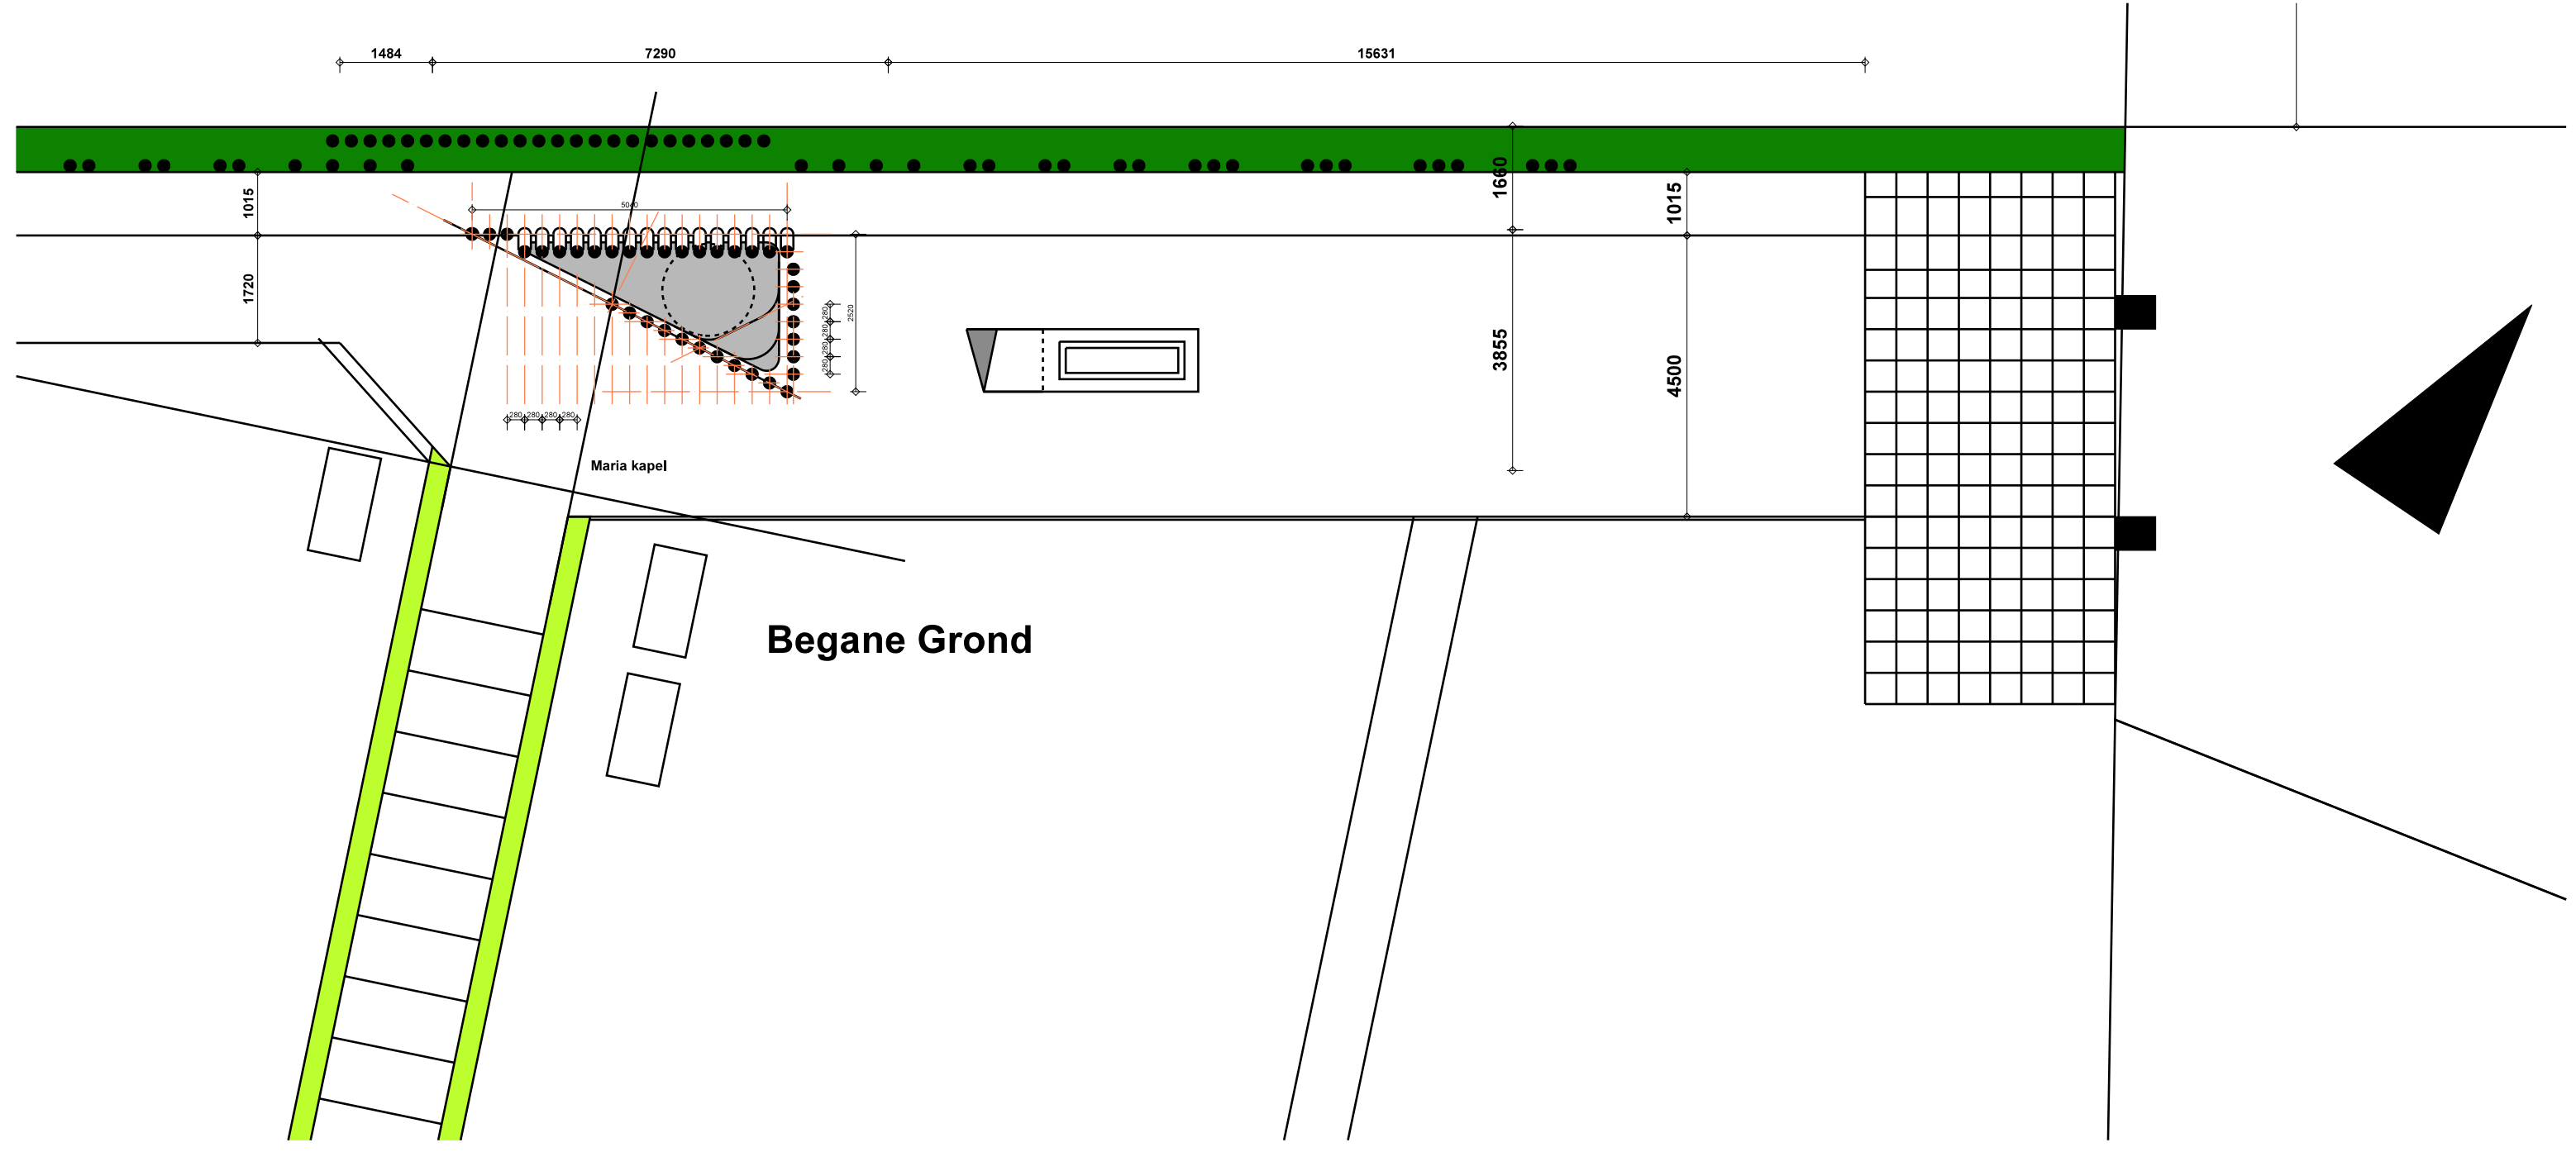

Plattegrond

Plattegrond

Plattegrond

1166 S01
Voorstel Afscheids ruimte Kerkhof Walsberg
Definitief Voorstel

Schaal 1 : 100 gew. d.d. 06.09.2024