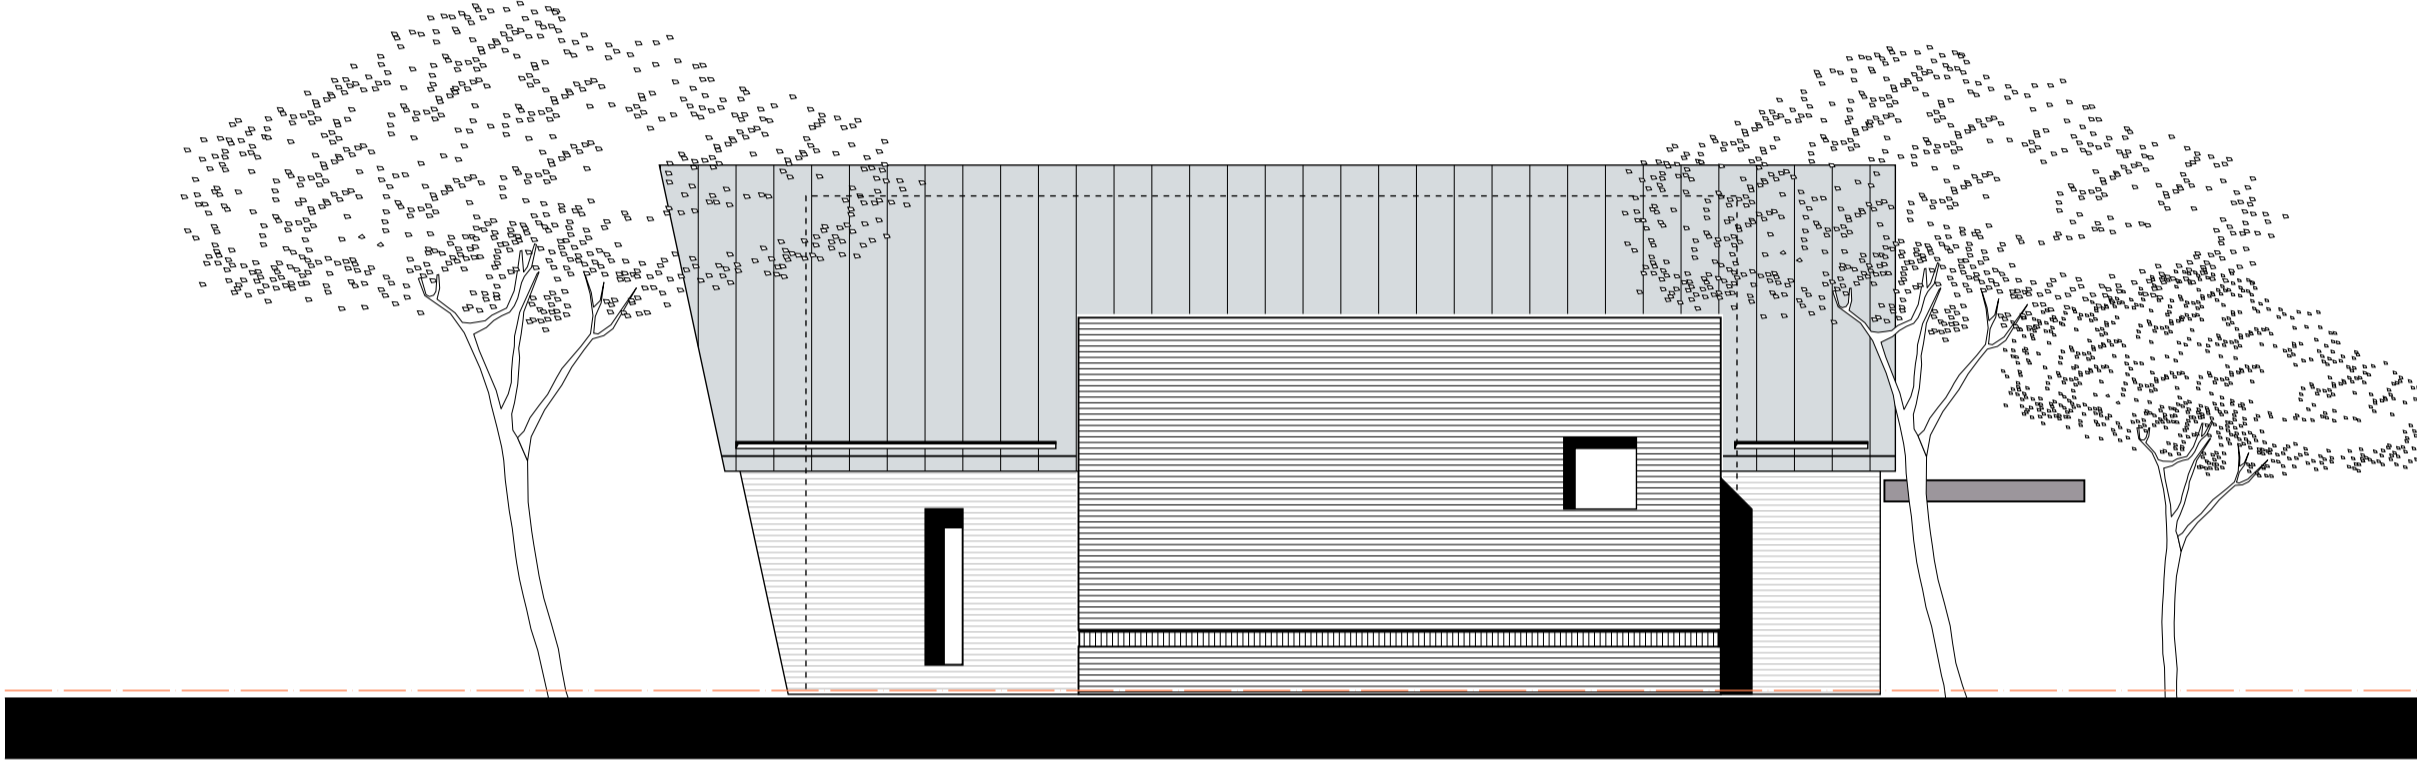

Achtergevel

Linker Zijgevel

Voorgevel

Rechtergevel

Nieuwe situatie

Plattegrond

- zink ; kleur naturel
- metselwerk ; kleur grijs conform zink

Principe Doorsnede Woonkamer Slaapkamer

Principe Doorsnede Keuken

Bestaande situatie