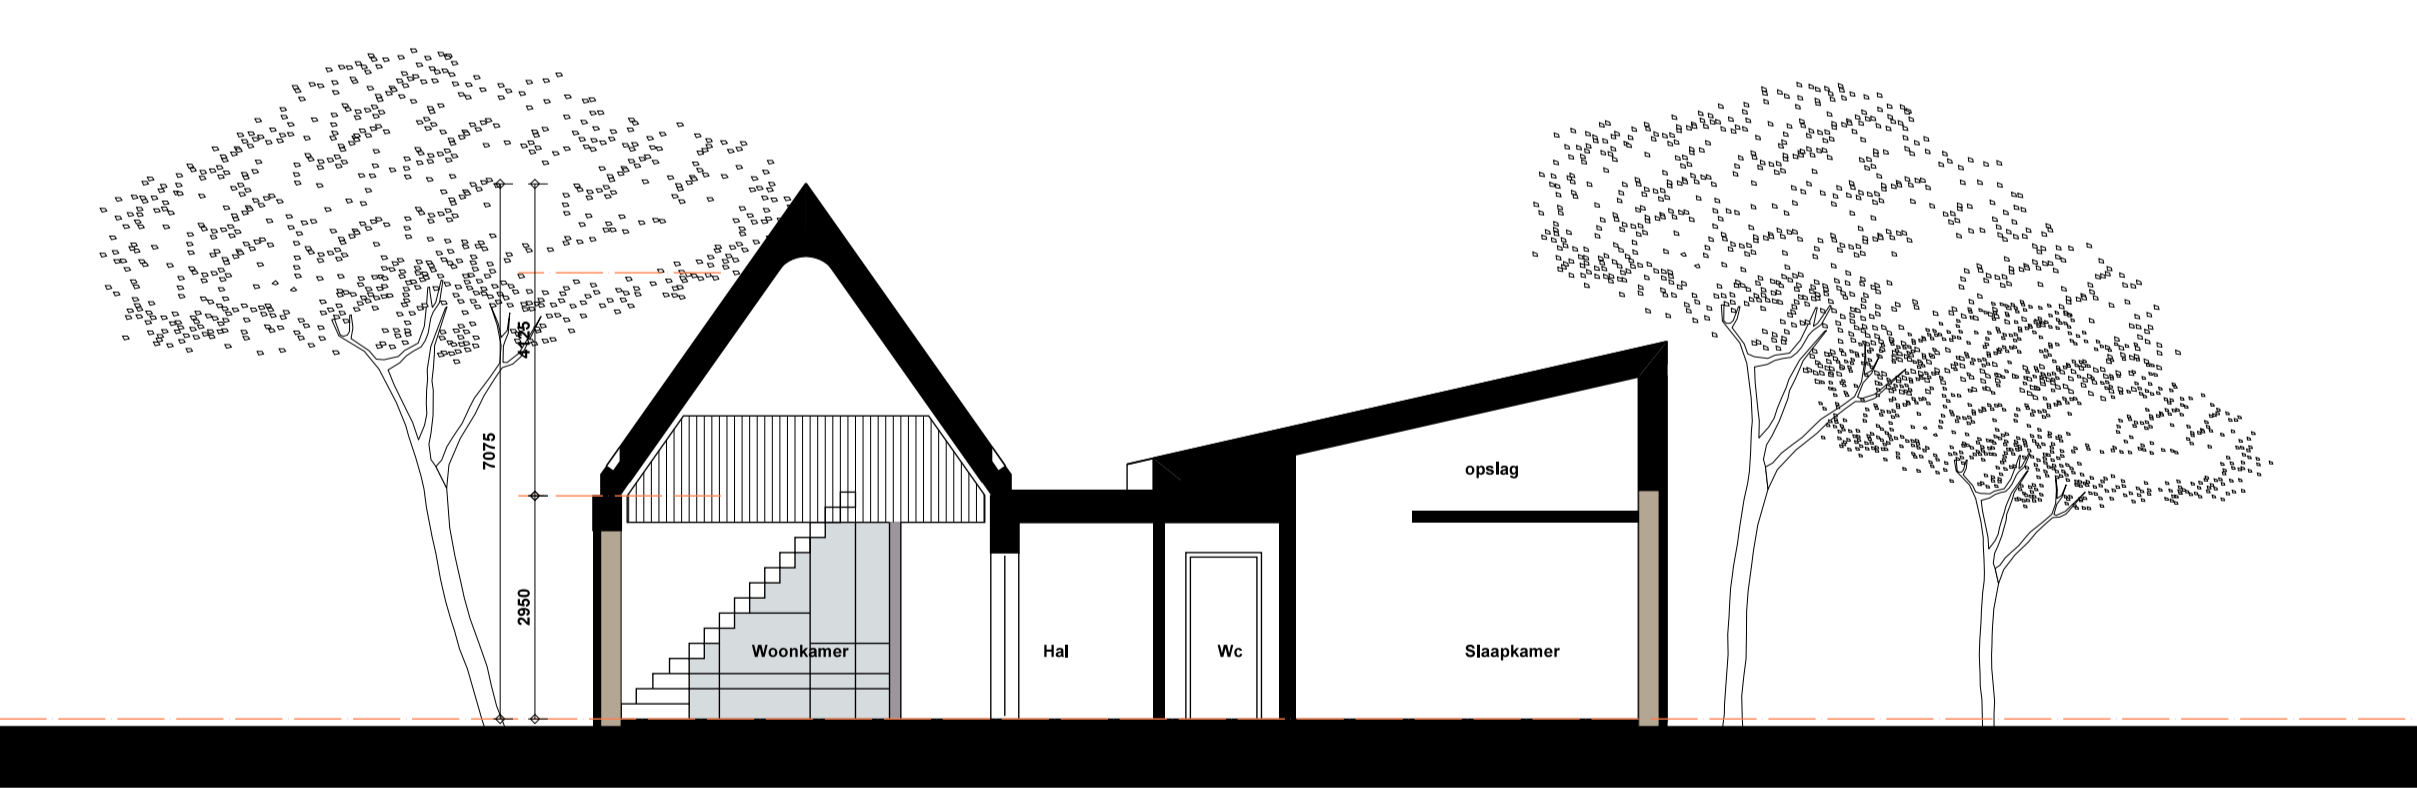

Achtergevel

Linker Zijgevel

Voorgevel

Rechtergevel

Nieuwe situatie

Plattegrond

- zink ; kleur naturel
- metselwerk ; kleur grijs conform zink

Principe Doorsnede Woonkamer Slaapkamer

Principe Doorsnede Keuken

Bestaande situatie