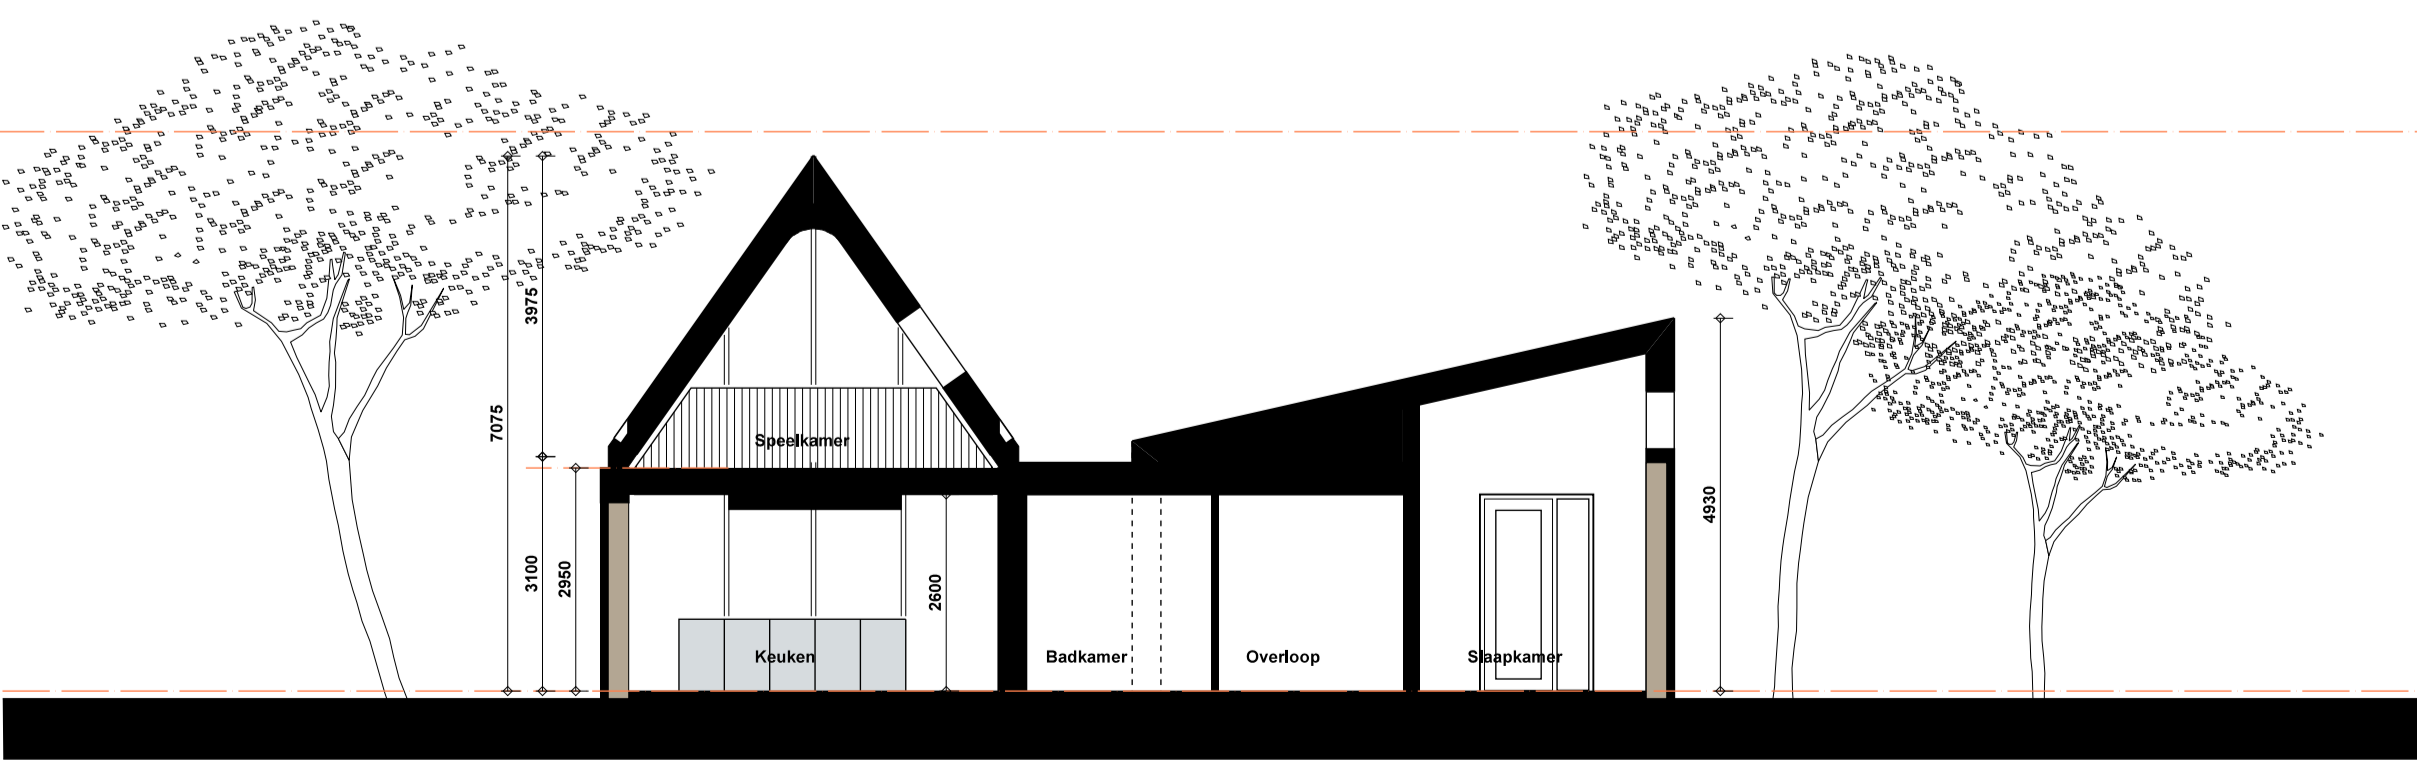

Achtergevel

Linker Zijgevel

Voorgevel

Rechtergevel

Nieuwe situatie

Plattegrond

- zink ; kleur naturel
- metselwerk ; kleur grijs conform zink

Principe Doorsnede Woonkamer Slaapkamer

Principe Doorsnede Keuken

Bestaande situatie