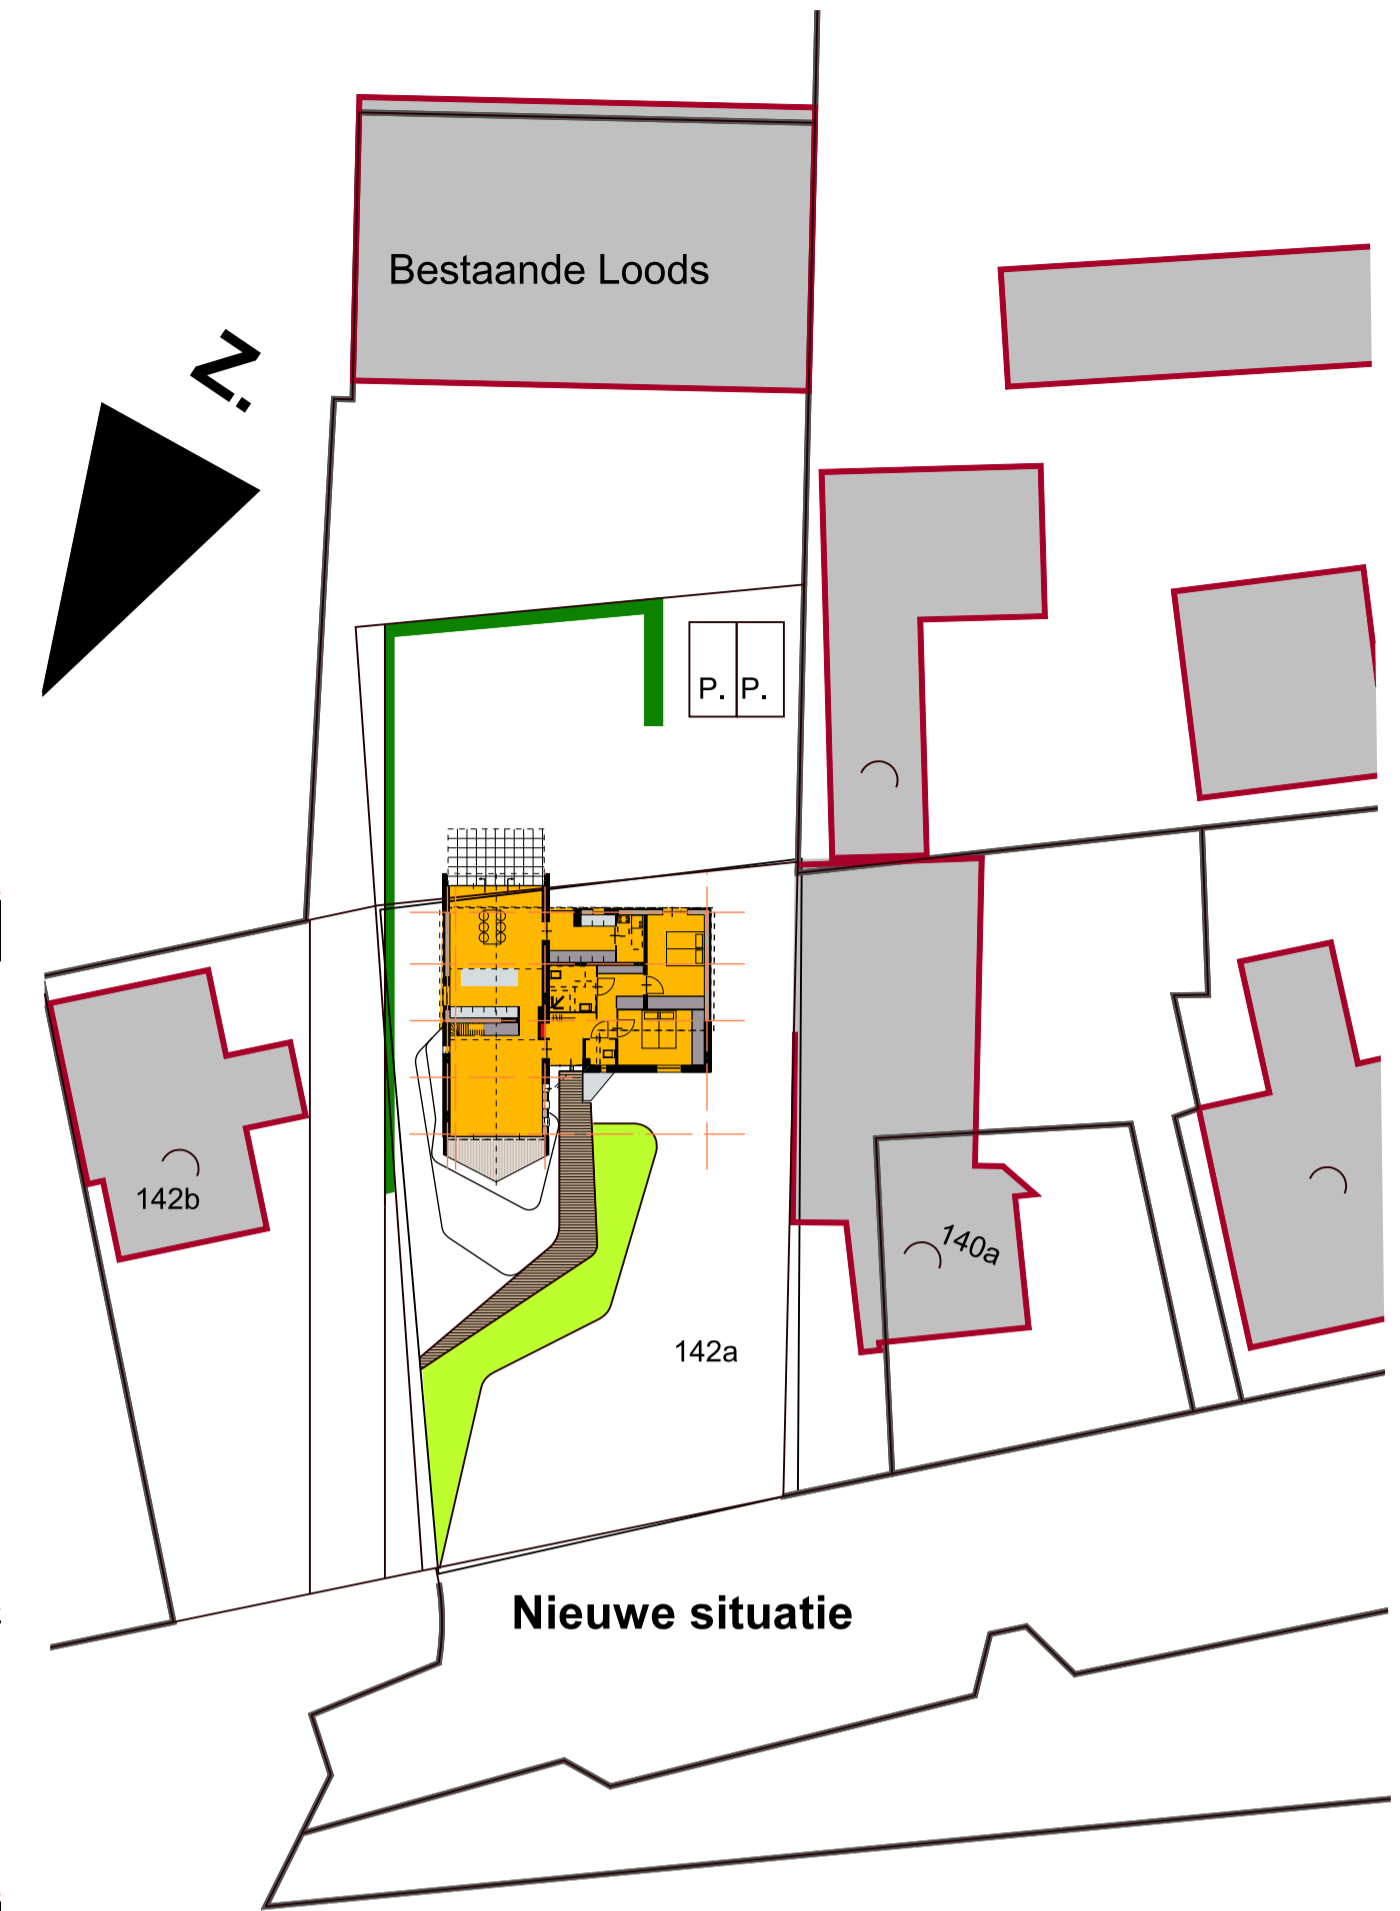

Achtergevel

Linker Zijgevel

Voorgevel

Rechtergevel

Nieuwe situatie

Plattegrond

- zink ; kleur naturel
- metselwerk ; kleur grijs conform zink

Principe Doorsnede Woonkamer Slaapkamer

Principe Doorsnede Keuken

Bestaande situatie