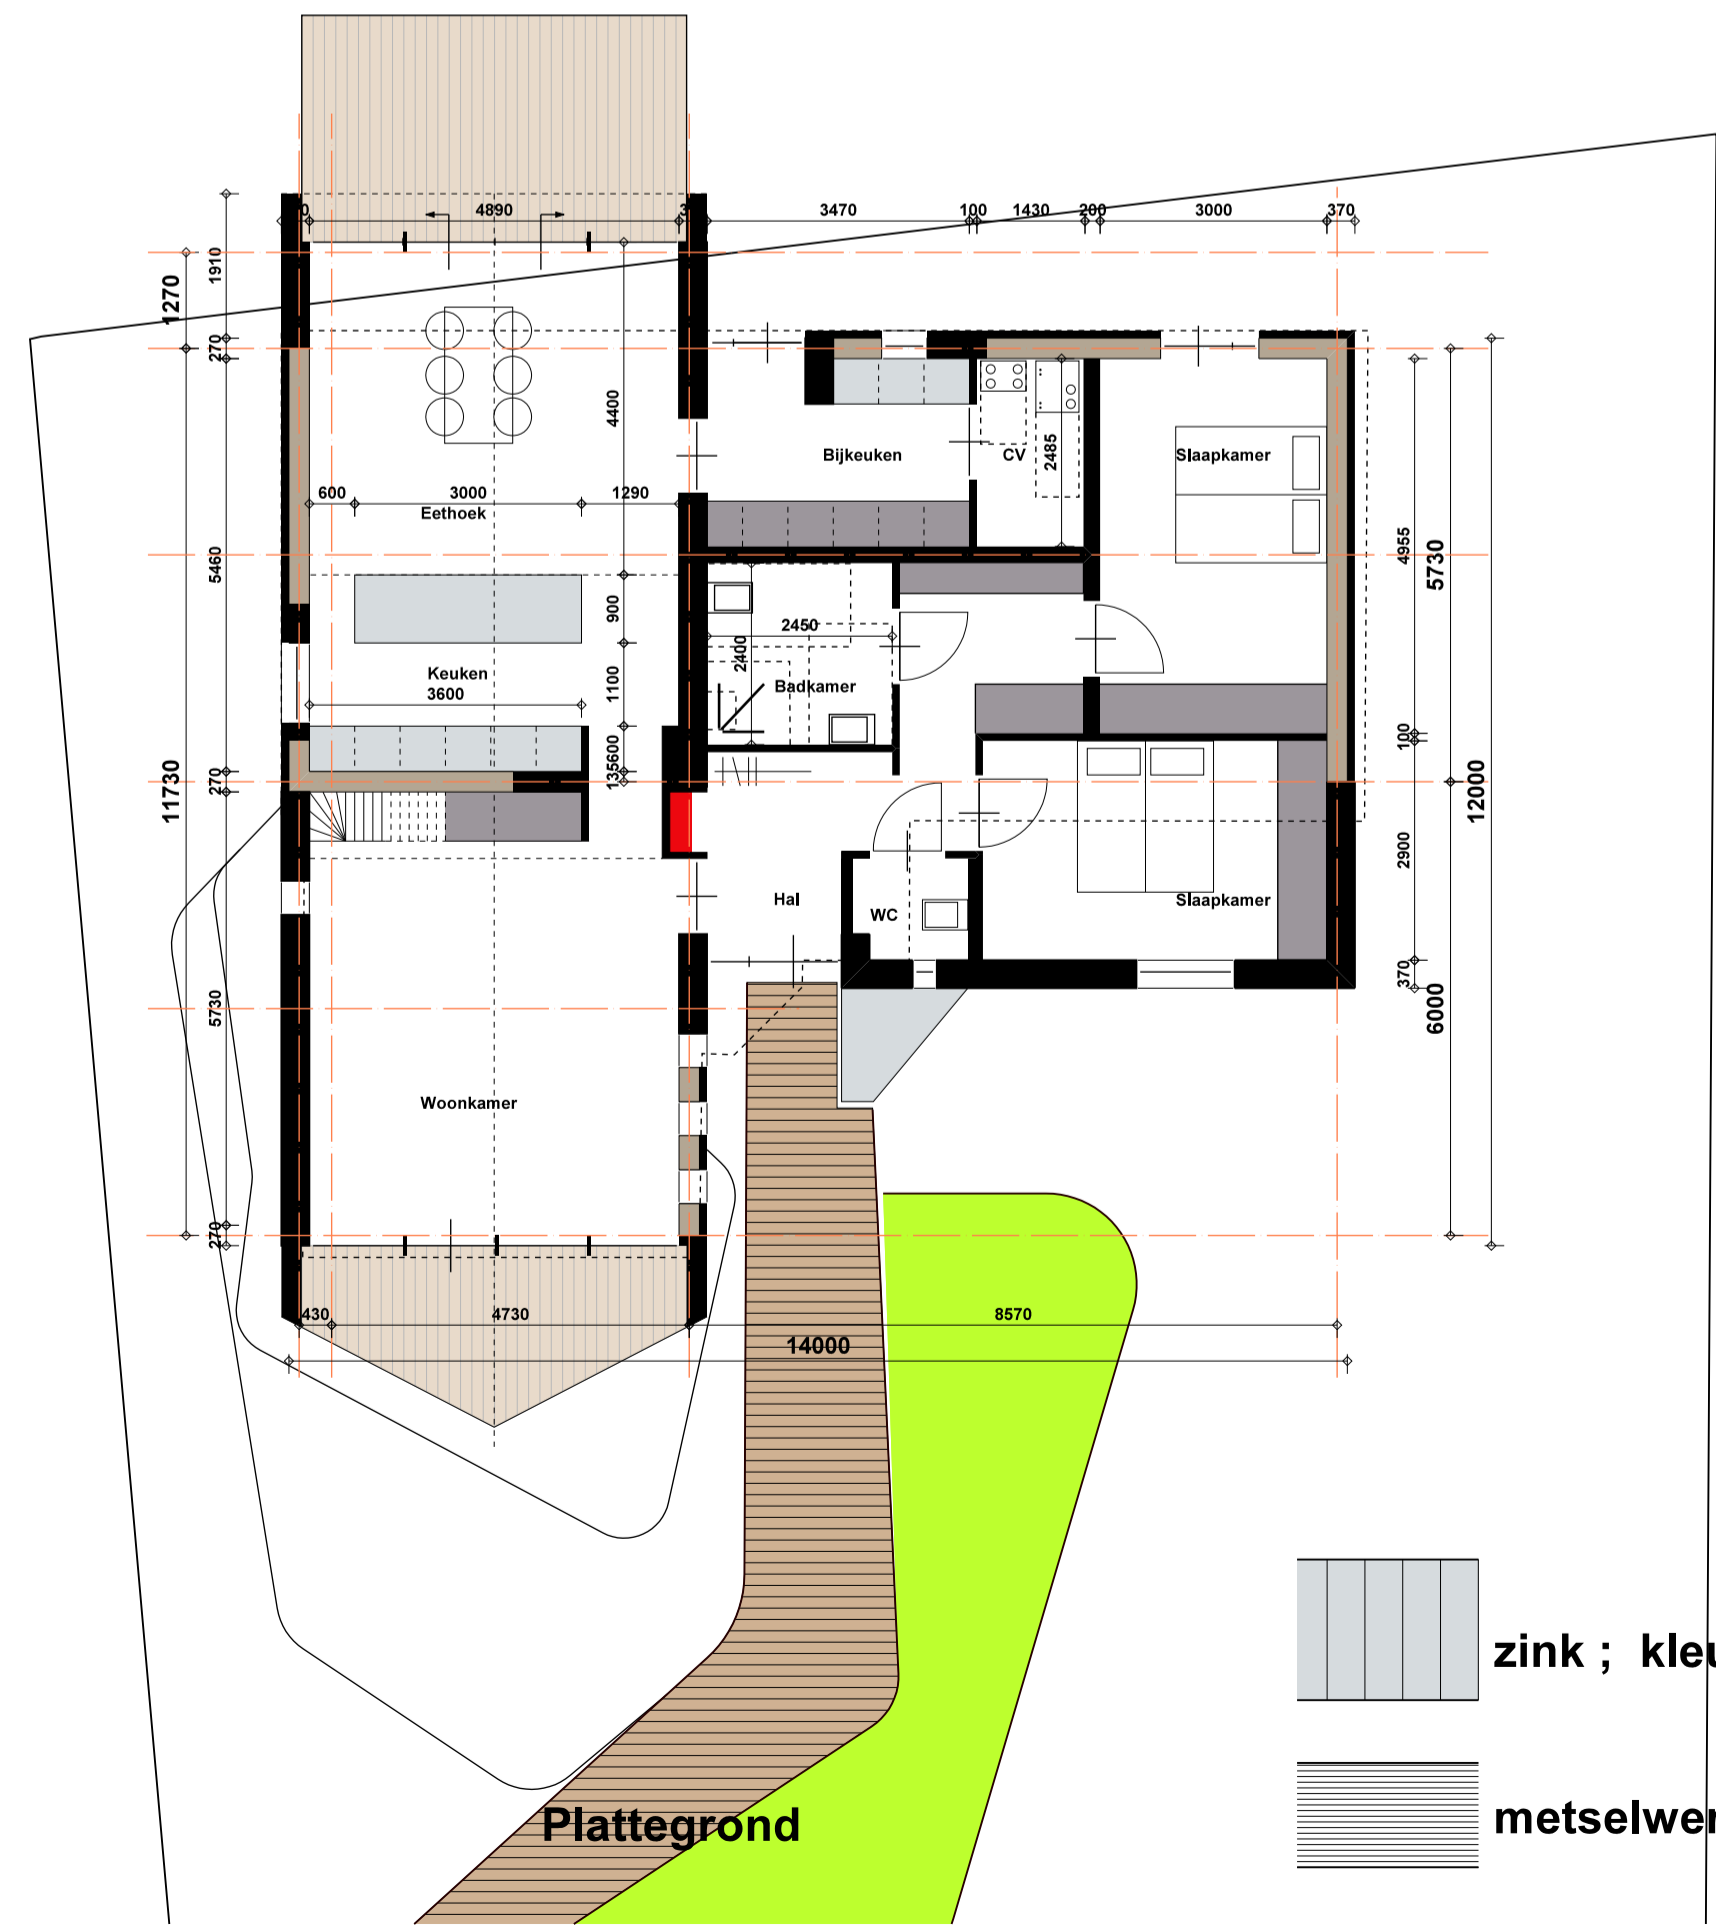

Achtergevel

Linker Zijgevel

Voorgevel

Rechtergevel

Nieuwe situatie

Plattegrond

- zink ; kleur naturel
- metselwerk ; kleur grijs conform zink

Principe Doorsnede Woonkamer Slaapkamer

Principe Doorsnede Keuken

Bestaande situatie