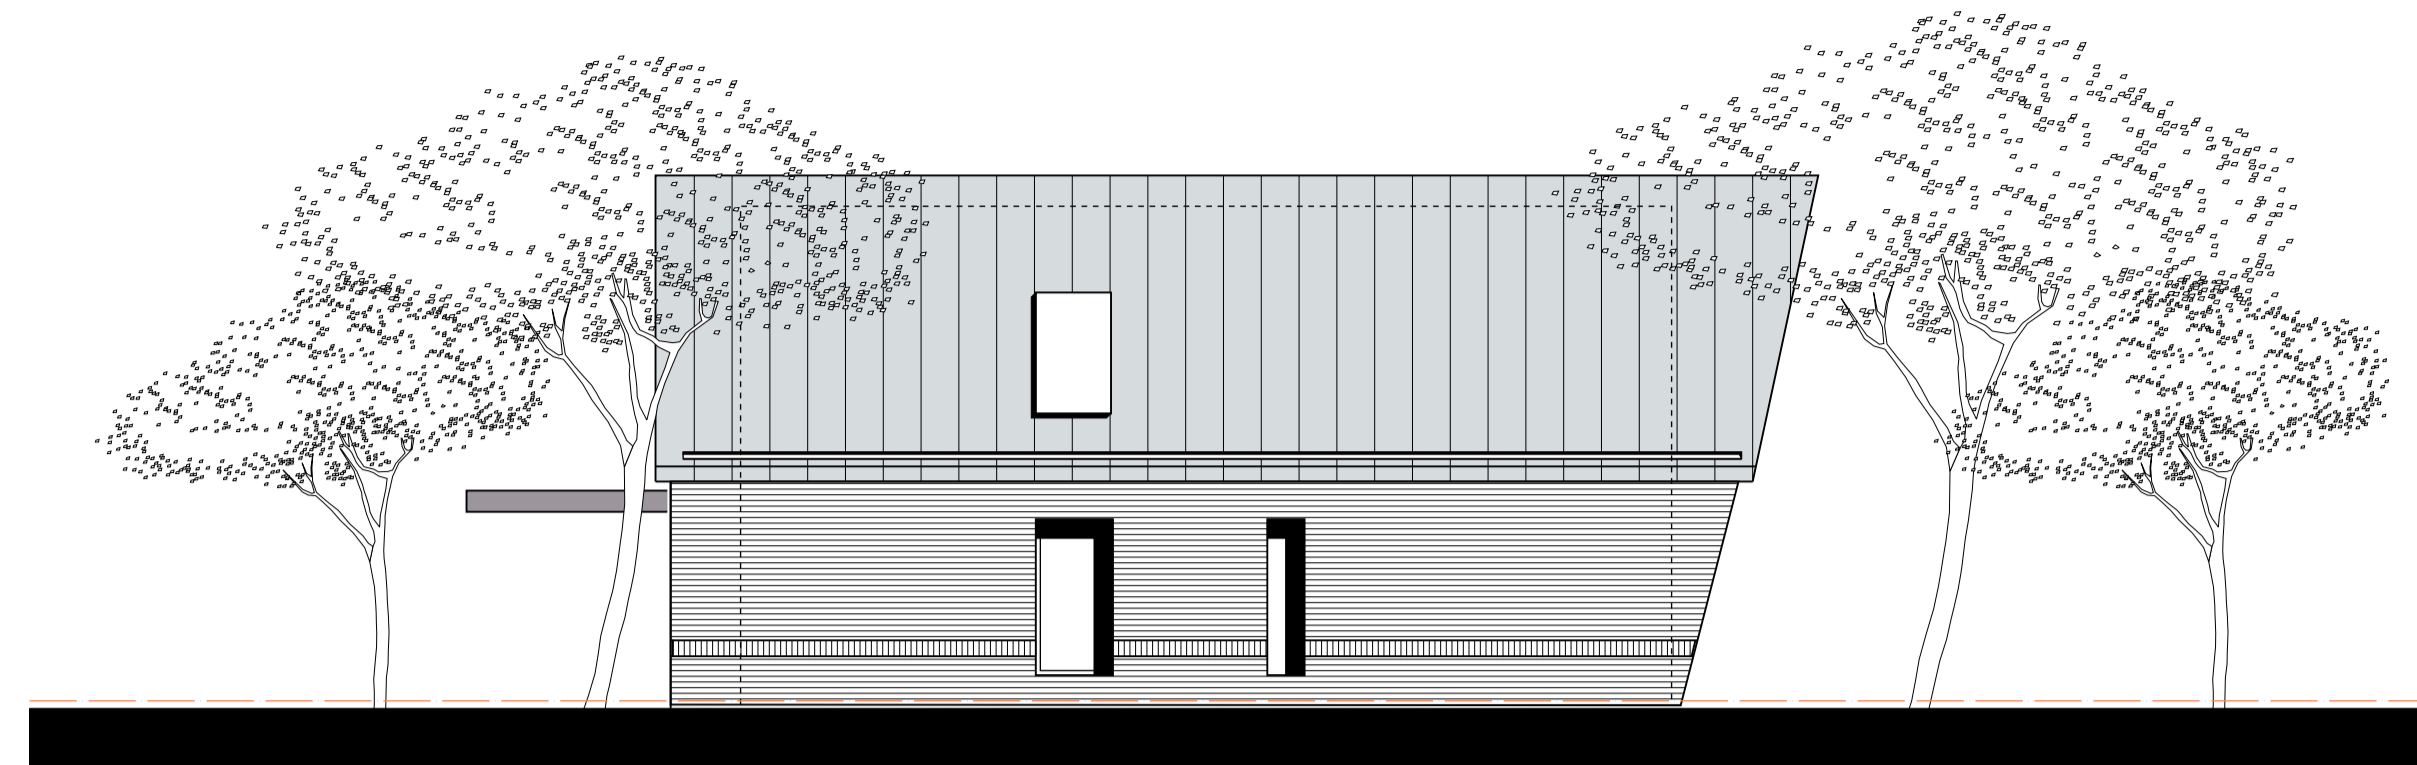

Achtergevel

Linker Zijgevel

Voorgevel

Rechtergevel

Nieuwe situatie

Plattegrond

- zink ; kleur naturel
- metselwerk ; kleur grijs conform zink

Principe Doorsnede Woonkamer Slaapkamer

Principe Doorsnede Keuken

Bestaande situatie