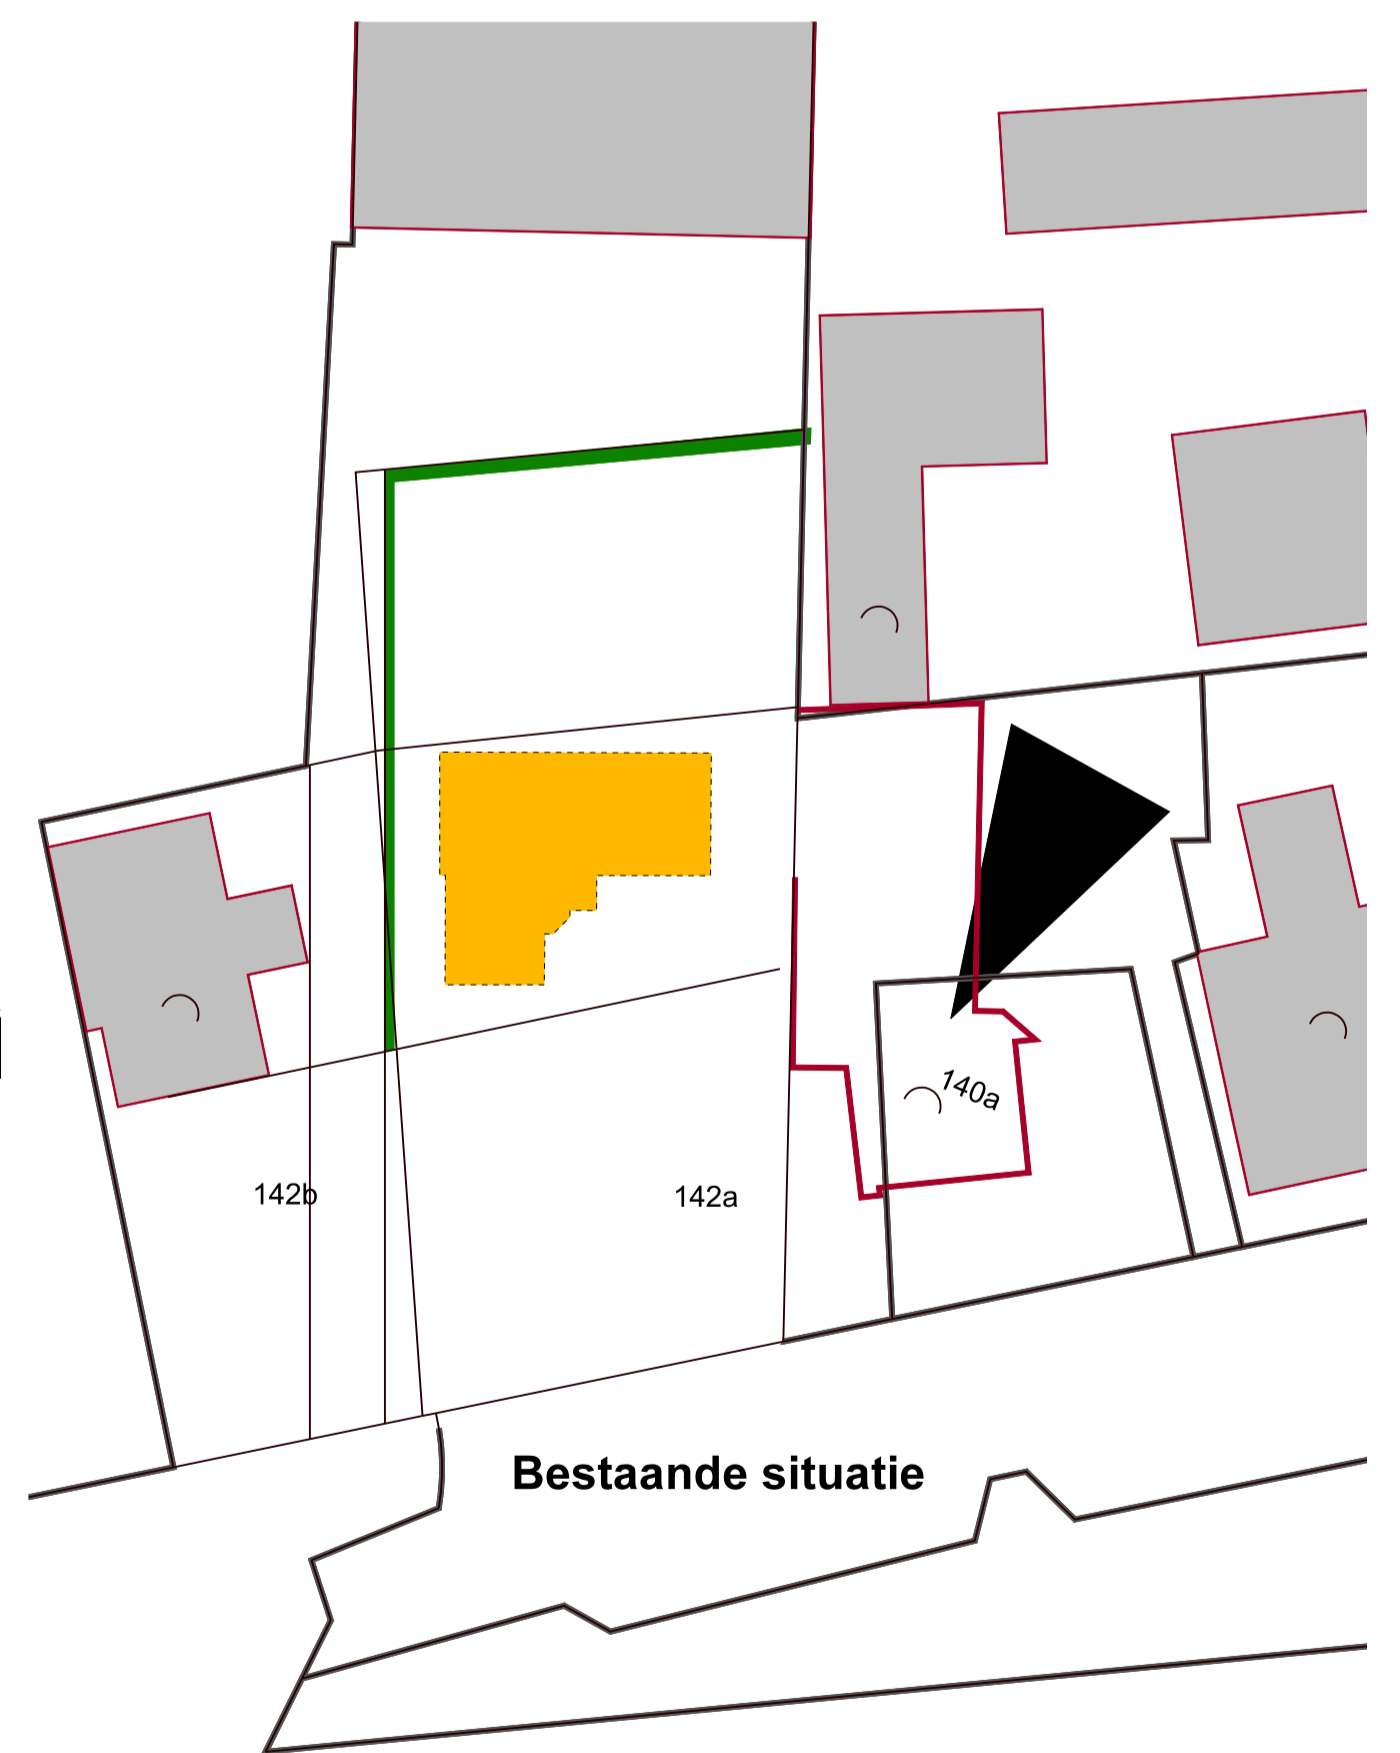

Achtergevel

Linker Zijgevel

Voorgevel

Rechtergevel

Nieuwe situatie

Plattegrond

- zink ; kleur naturel
- metselwerk ; kleur grijs conform zink

Principe Doorsnede Woonkamer Slaapkamer

Principe Doorsnede Keuken

Bestaande situatie