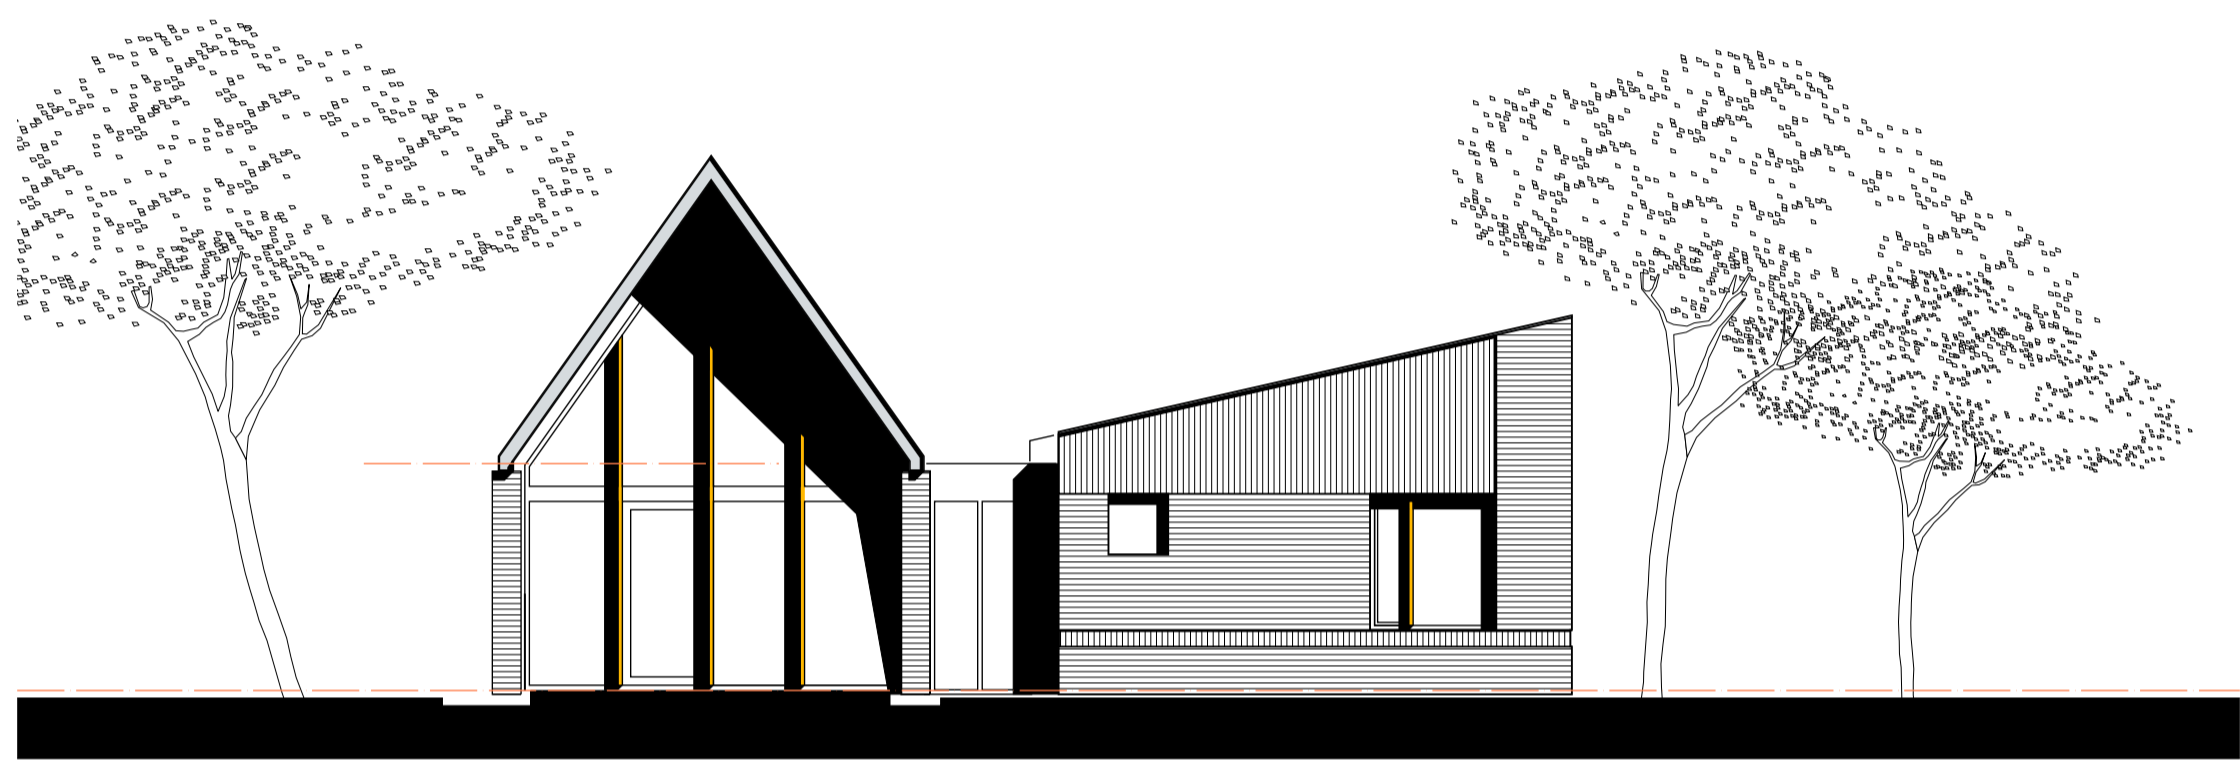

Achtergevel

Linker Zijgevel

Voorgevel

Rechtergevel

Nieuwe situatie

Plattegrond

- zink ; kleur naturel
- metselwerk ; kleur grijs conform zink

Principe Doorsnede Woonkamer Slaapkamer

Principe Doorsnede Keuken

Bestaande situatie