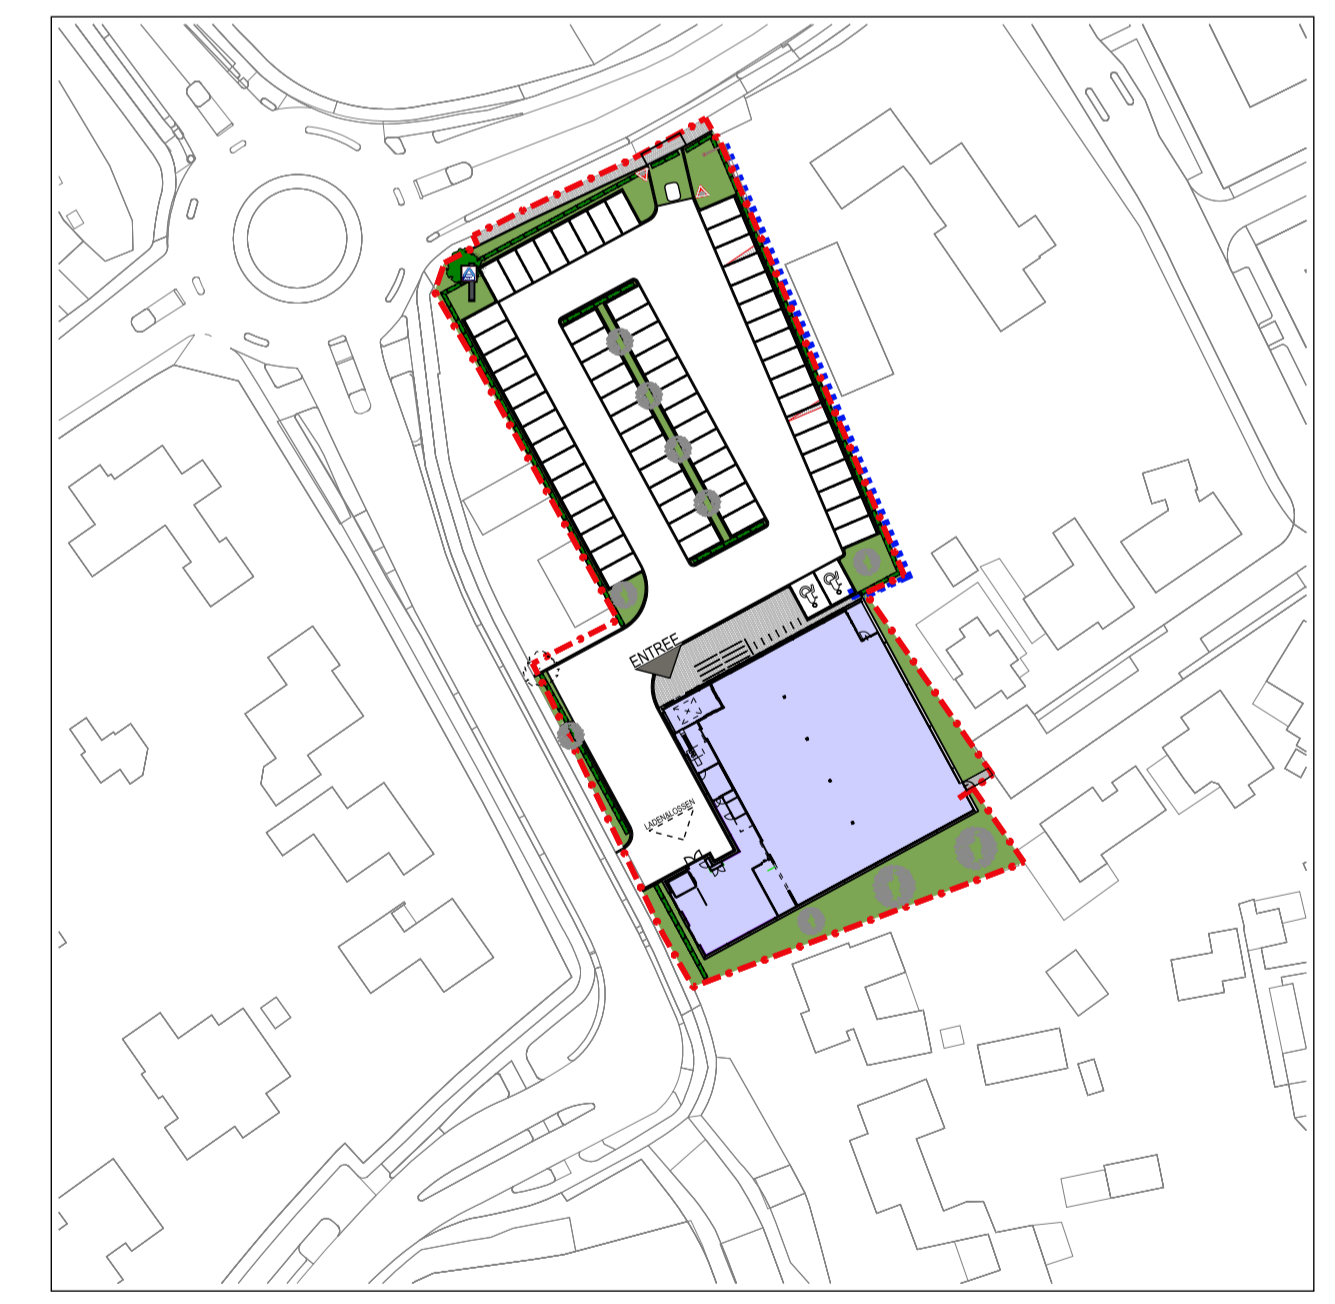

Situatie

Schaal : 1:1000
Kadastrale gemeente : Deurne
Sectie : L
Nummer : 3937-3938 en 6734

project Winkelruimte aan de Veldstraat, Deurne opdrachtgever Aldi Roermond BV Postbus 1335, 6040 KH Roermond Tel 0475 - 384700, Fax 0475 - 384799	onderdeel Gevels RECLAME kerkring 17 Postbus 139 Tel: 0168 - 403041 E-mail: info@dhbouwadvies.nl Internet: www.dhbouwadvies.nl	datum 21-11-2024 revisiedatum getekend RH gecontroleerd formaat A1 schaal 1:100 projectnaam BOUWAANVRAAG werknr. DH17-125 tekenr. F201