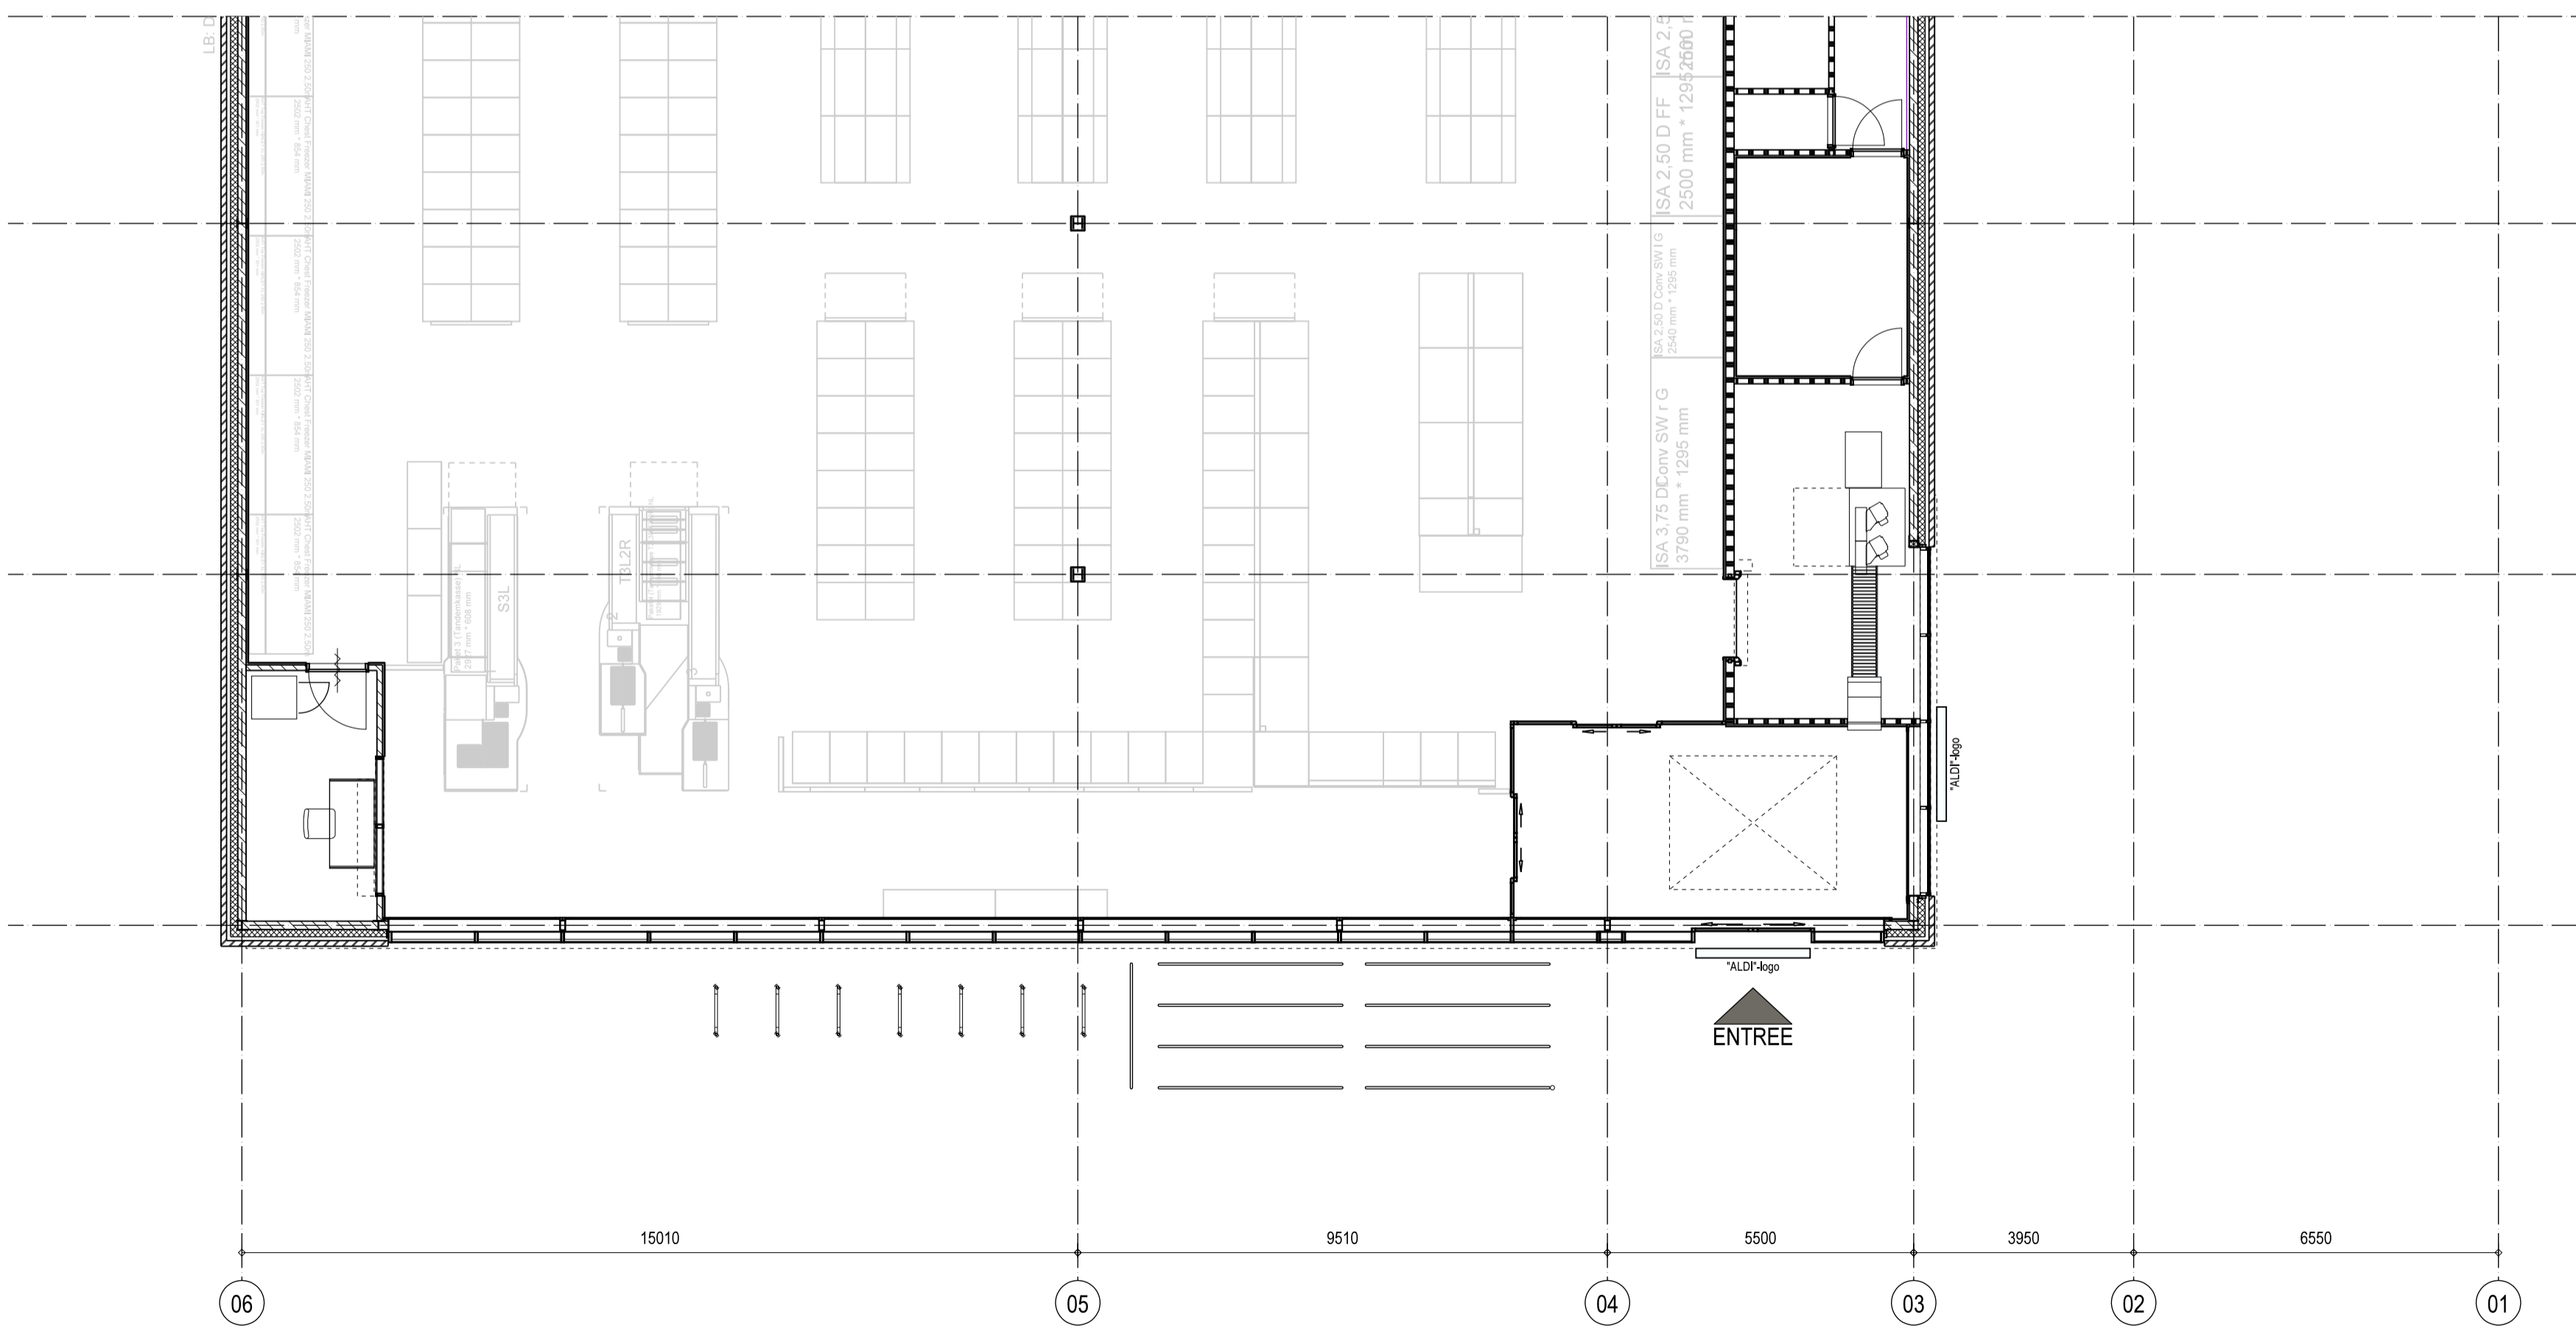

Situatie

Schaal : 1:1000
Kadastrale gemeente : Deurne
Sectie : L
Nummer : 3937-3938 en 6734

project Winkelruimte aan de Veldstraat, Deurne opdrachtgever Aldi Roermond BV Postbus 1335, 6040 KH Roermond Tel 0475 - 384700, Fax 0475 - 384799	onderdeel Gevels RECLAME kerkring 17 Postbus 139 Tel: 0168 - 403041 E-mail: info@dhbouwadvies.nl Internet: www.dhbouwadvies.nl	datum 21-11-2024 revisiedatum getekend RH gecontroleerd formaat A1 schaal 1:100 projectnaam BOUWAANVRAAG werknr. DH17-125 tekenr. F201