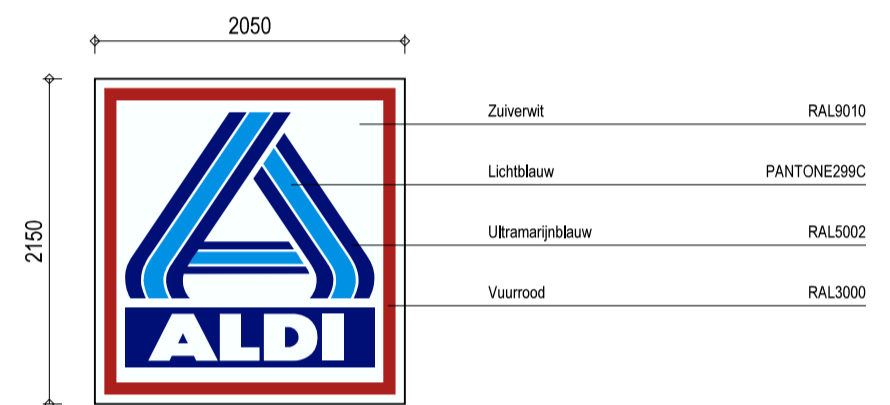

Situatie

Schaal : 1:1000
Kadastrale gemeente : Deurne
Sectie : L
Nummer : 3937-3938 en 6734

project Winkelruimte aan de Veldstraat, Deurne opdrachtgever Aldi Roermond BV Postbus 1335, 6040 KH Roermond Tel 0475 - 384700, Fax 0475 - 384799	onderdeel Gevels RECLAME kerkring 17 Postbus 139 Tel: 0168 - 403041 E-mail: info@dhbouwadvies.nl Internet: www.dhbouwadvies.nl	datum 21-11-2024 revisiedatum getekend RH gecontroleerd formaat A1 schaal 1:100 projectnaam BOUWAANVRAAG werknr. DH17-125 tekenr. F201