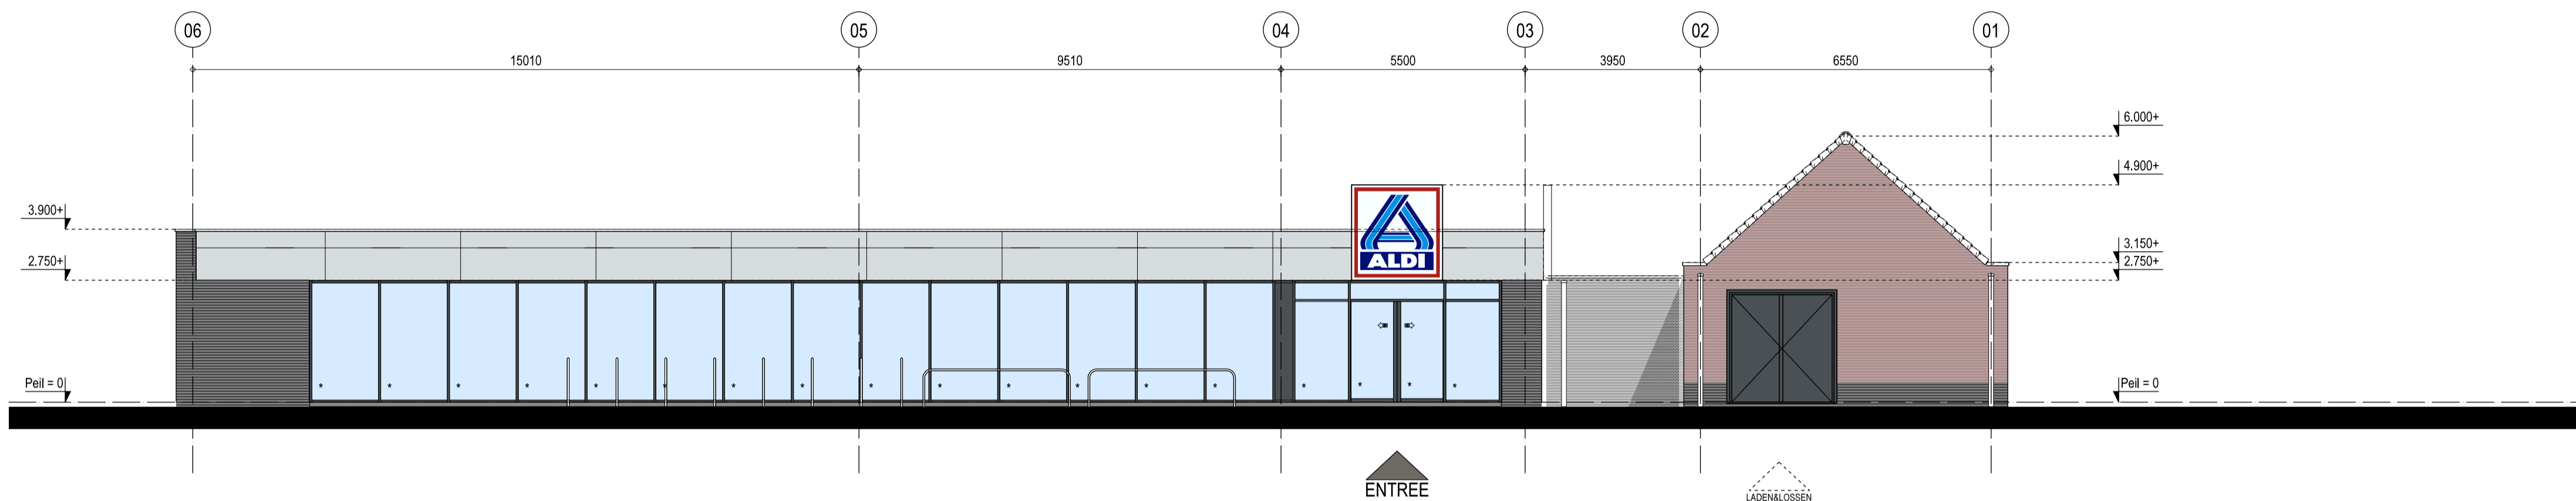

Linkergevel