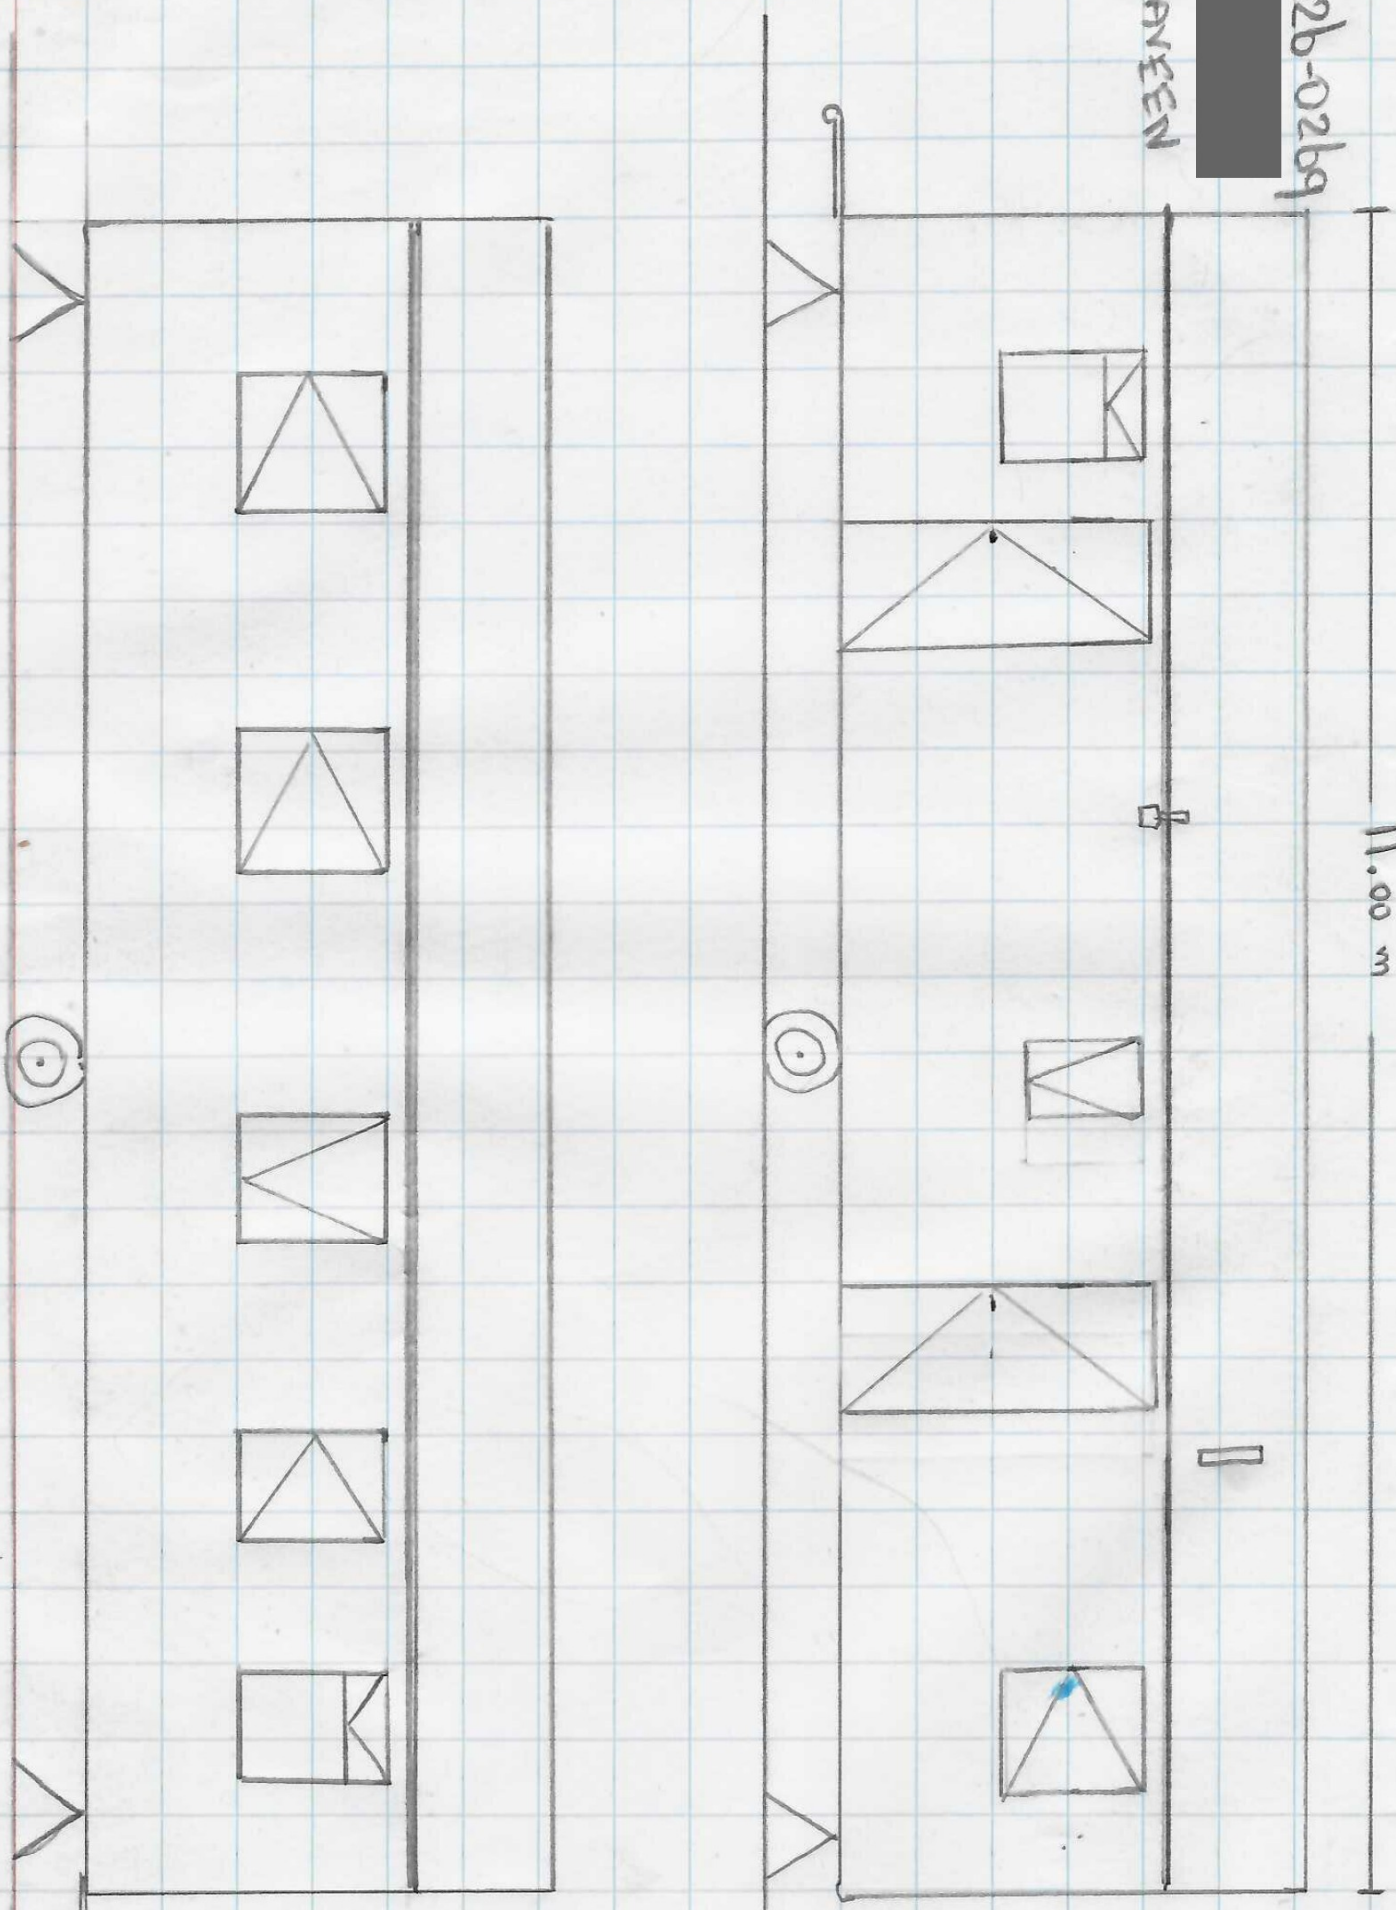

H17-2026-0269

HELENANVEEN

11.00 m

Schaal 1:50