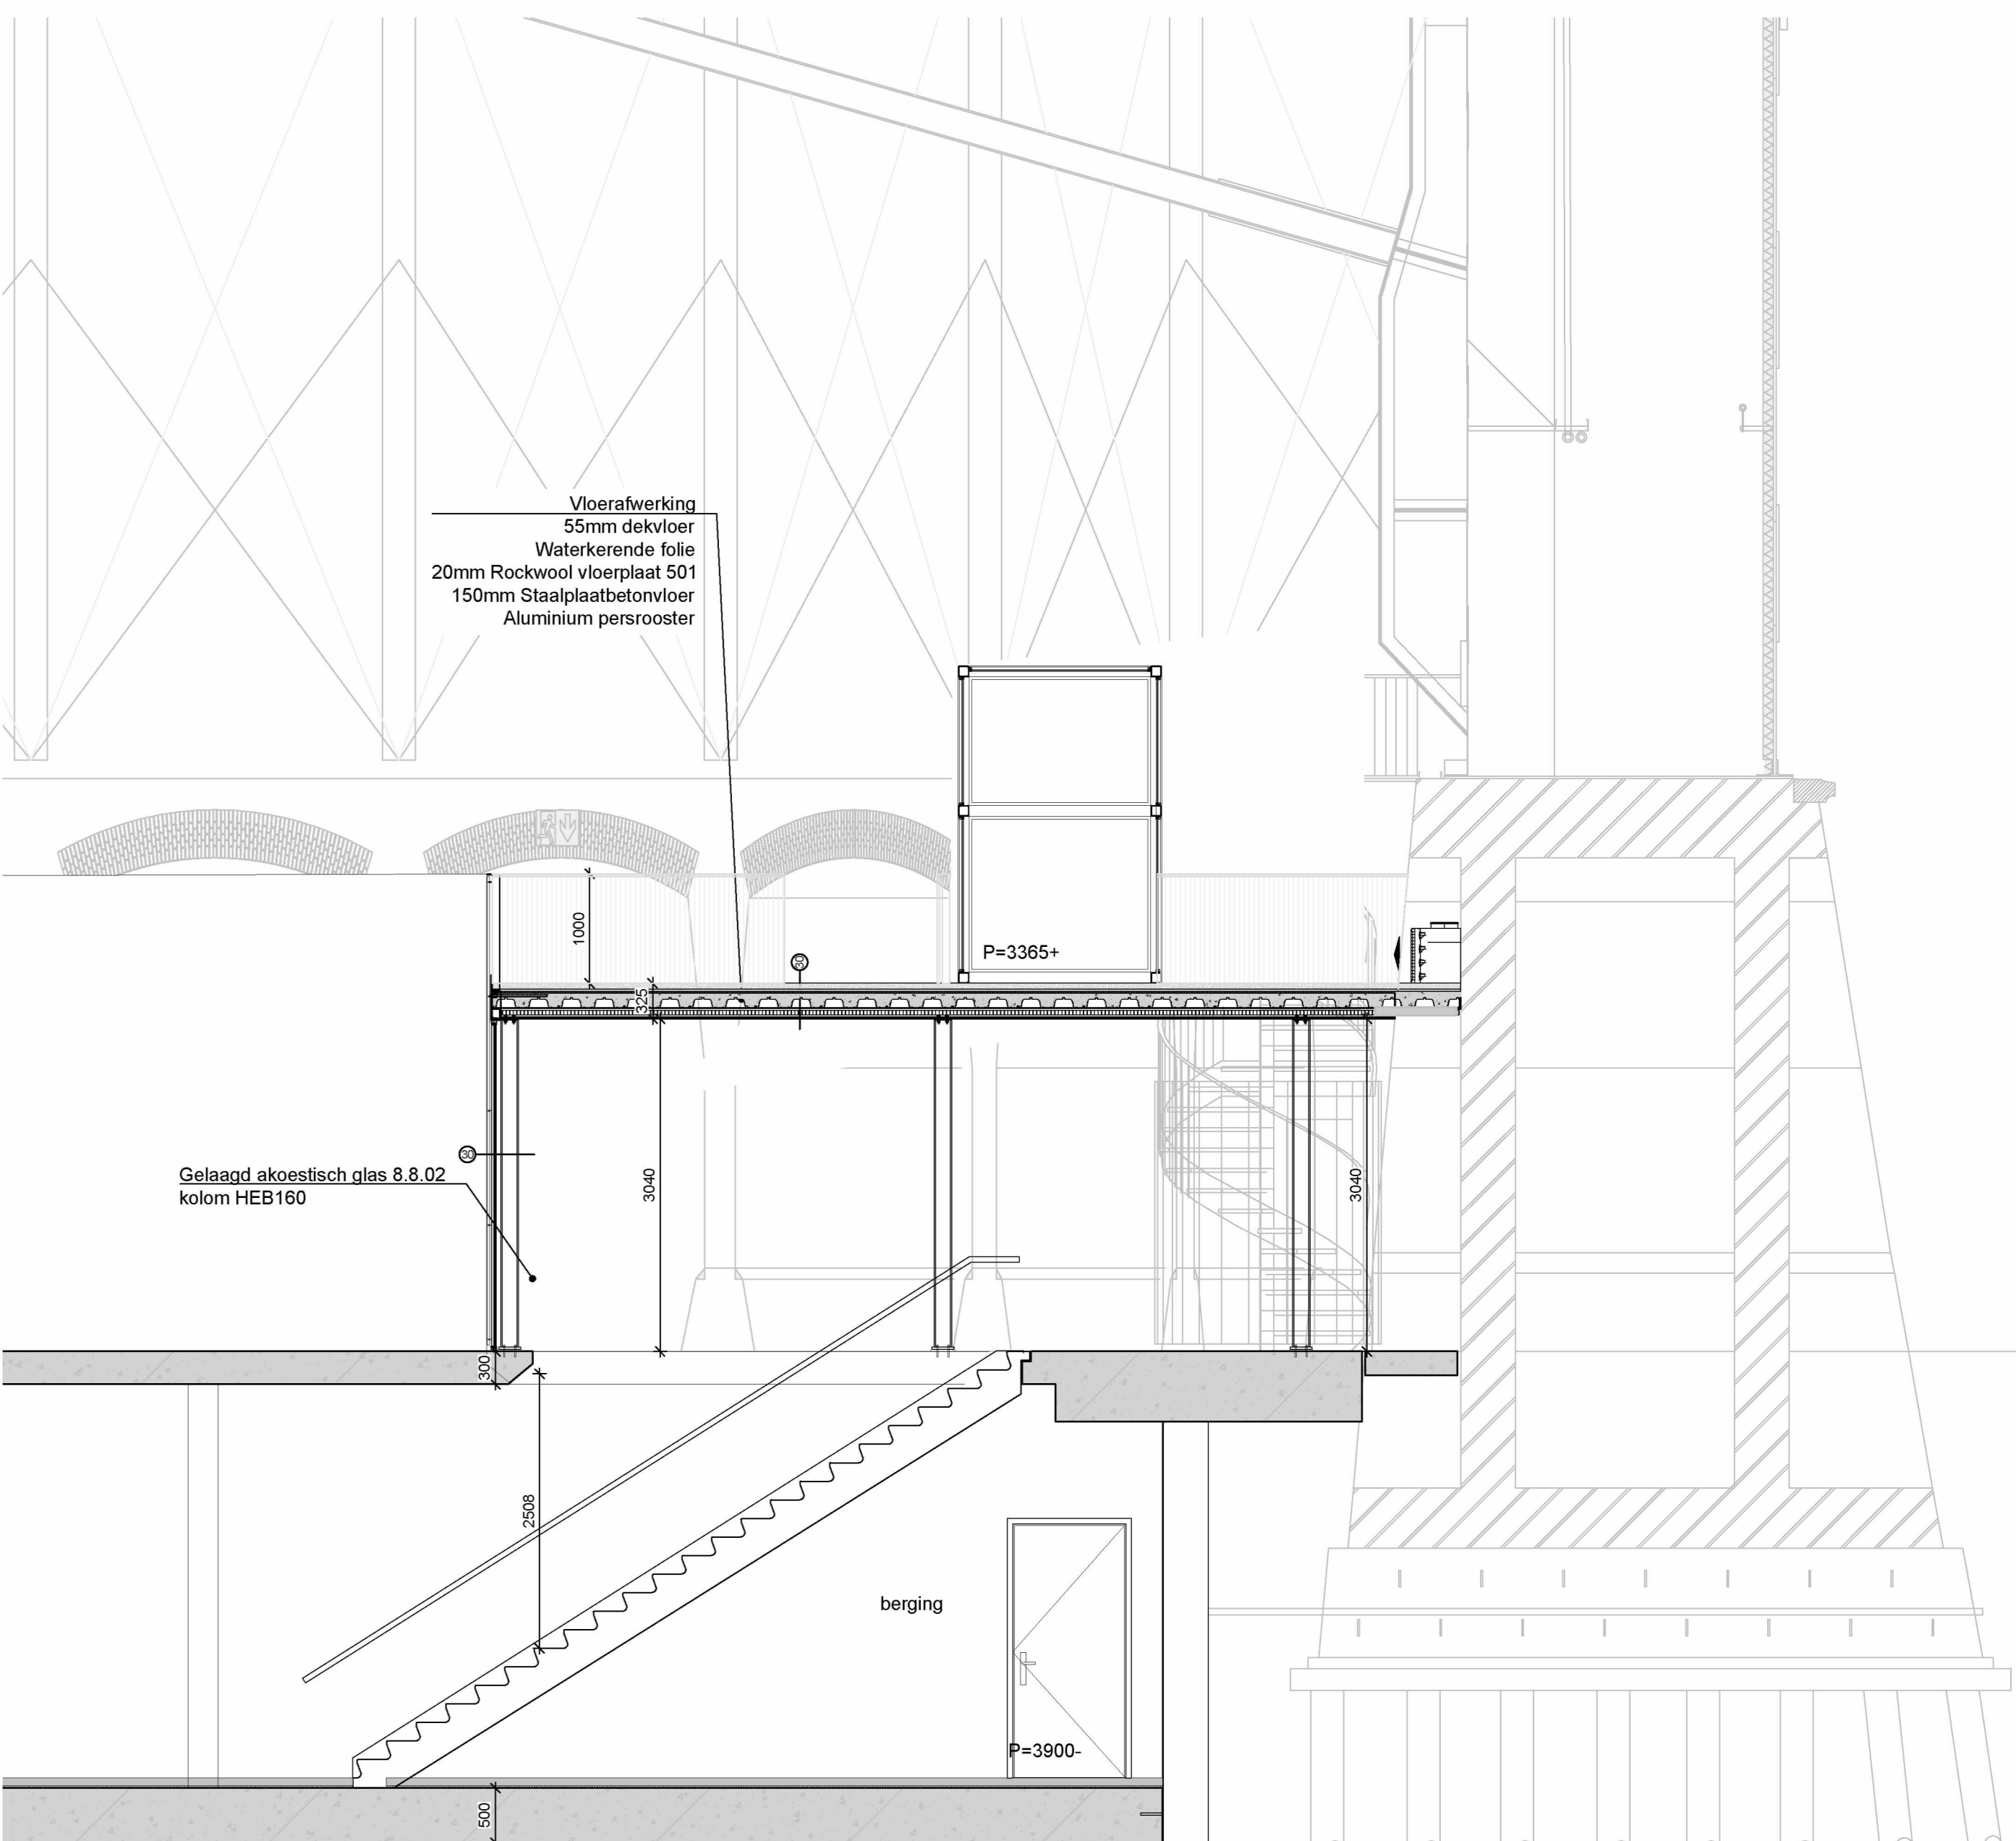

Entree gebied
begane grond

Entree gebied
Kelder

Doorsnede B-B
entree gebied

Doorsnede A-A
entree gebied

OPDRACHTGEVER:		VERNOUMMER: 1913	
Gashouder cultuur podium		DOOR: VRIJEREFERENTIE	
Fragment entree gebied		STATUS: Definitief	
DATUM: 15-12-2023 SCHAAL: 1:50 GETEKEND: AO	GEWUZIGD: d, h, j, k, l, m, n, o, p, q, r, s, t, u, v, w, x, y, z	06-05-2024 A 01-07-2024 A	VERNOUMMER: 172