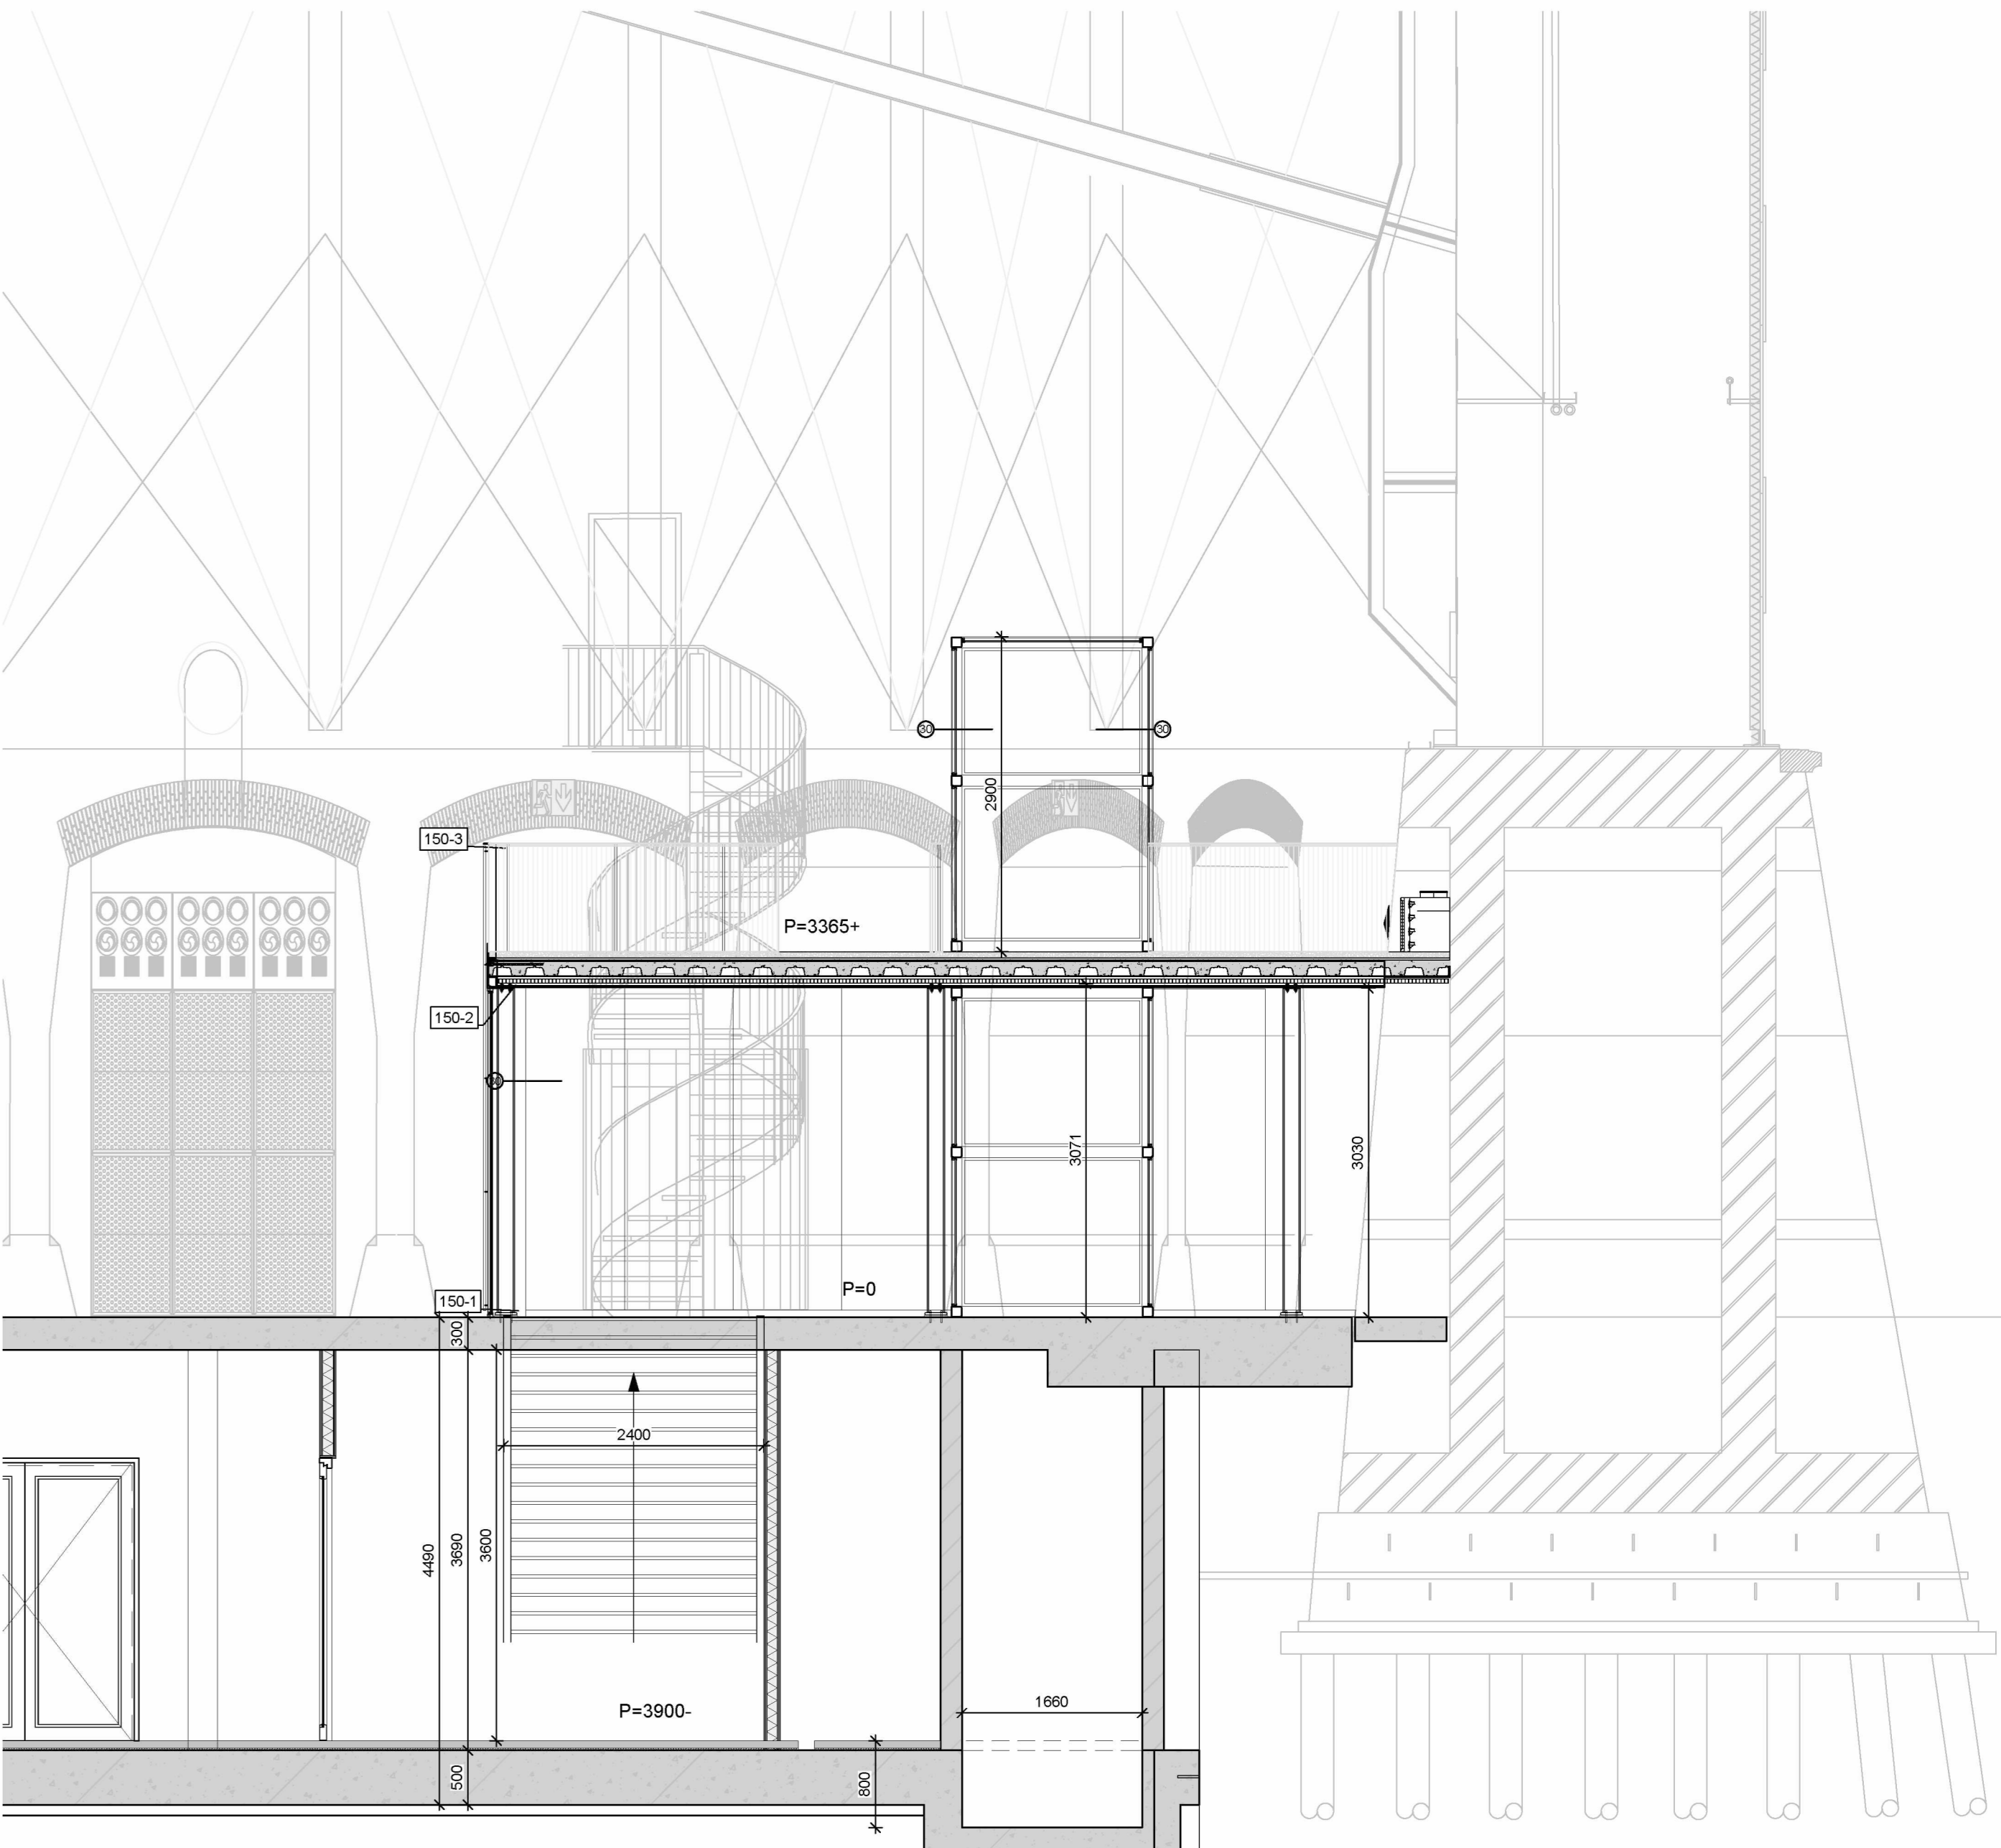

Entree gebied
begane grond

Entree gebied
Kelder

Doorsnede B-B
entree gebied

Doorsnede A-A
entree gebied

OPDRACHTGEVER:		VERNOUMMER: 1913	
Gashouder cultuur podium		DOOR: VRIJEREFERENTIE	
Fragment entree gebied		STATUS: Definitief	
DATUM: 15-12-2023 SCHAAL: 1:50 GETEKEND: AO	GEWUZIGD: d, h, j, k, l, m, n, o, p, q, r, s, t, u, v, w, x, y, z	06-05-2024 A 01-07-2024 A	VERNOUMMER: 172