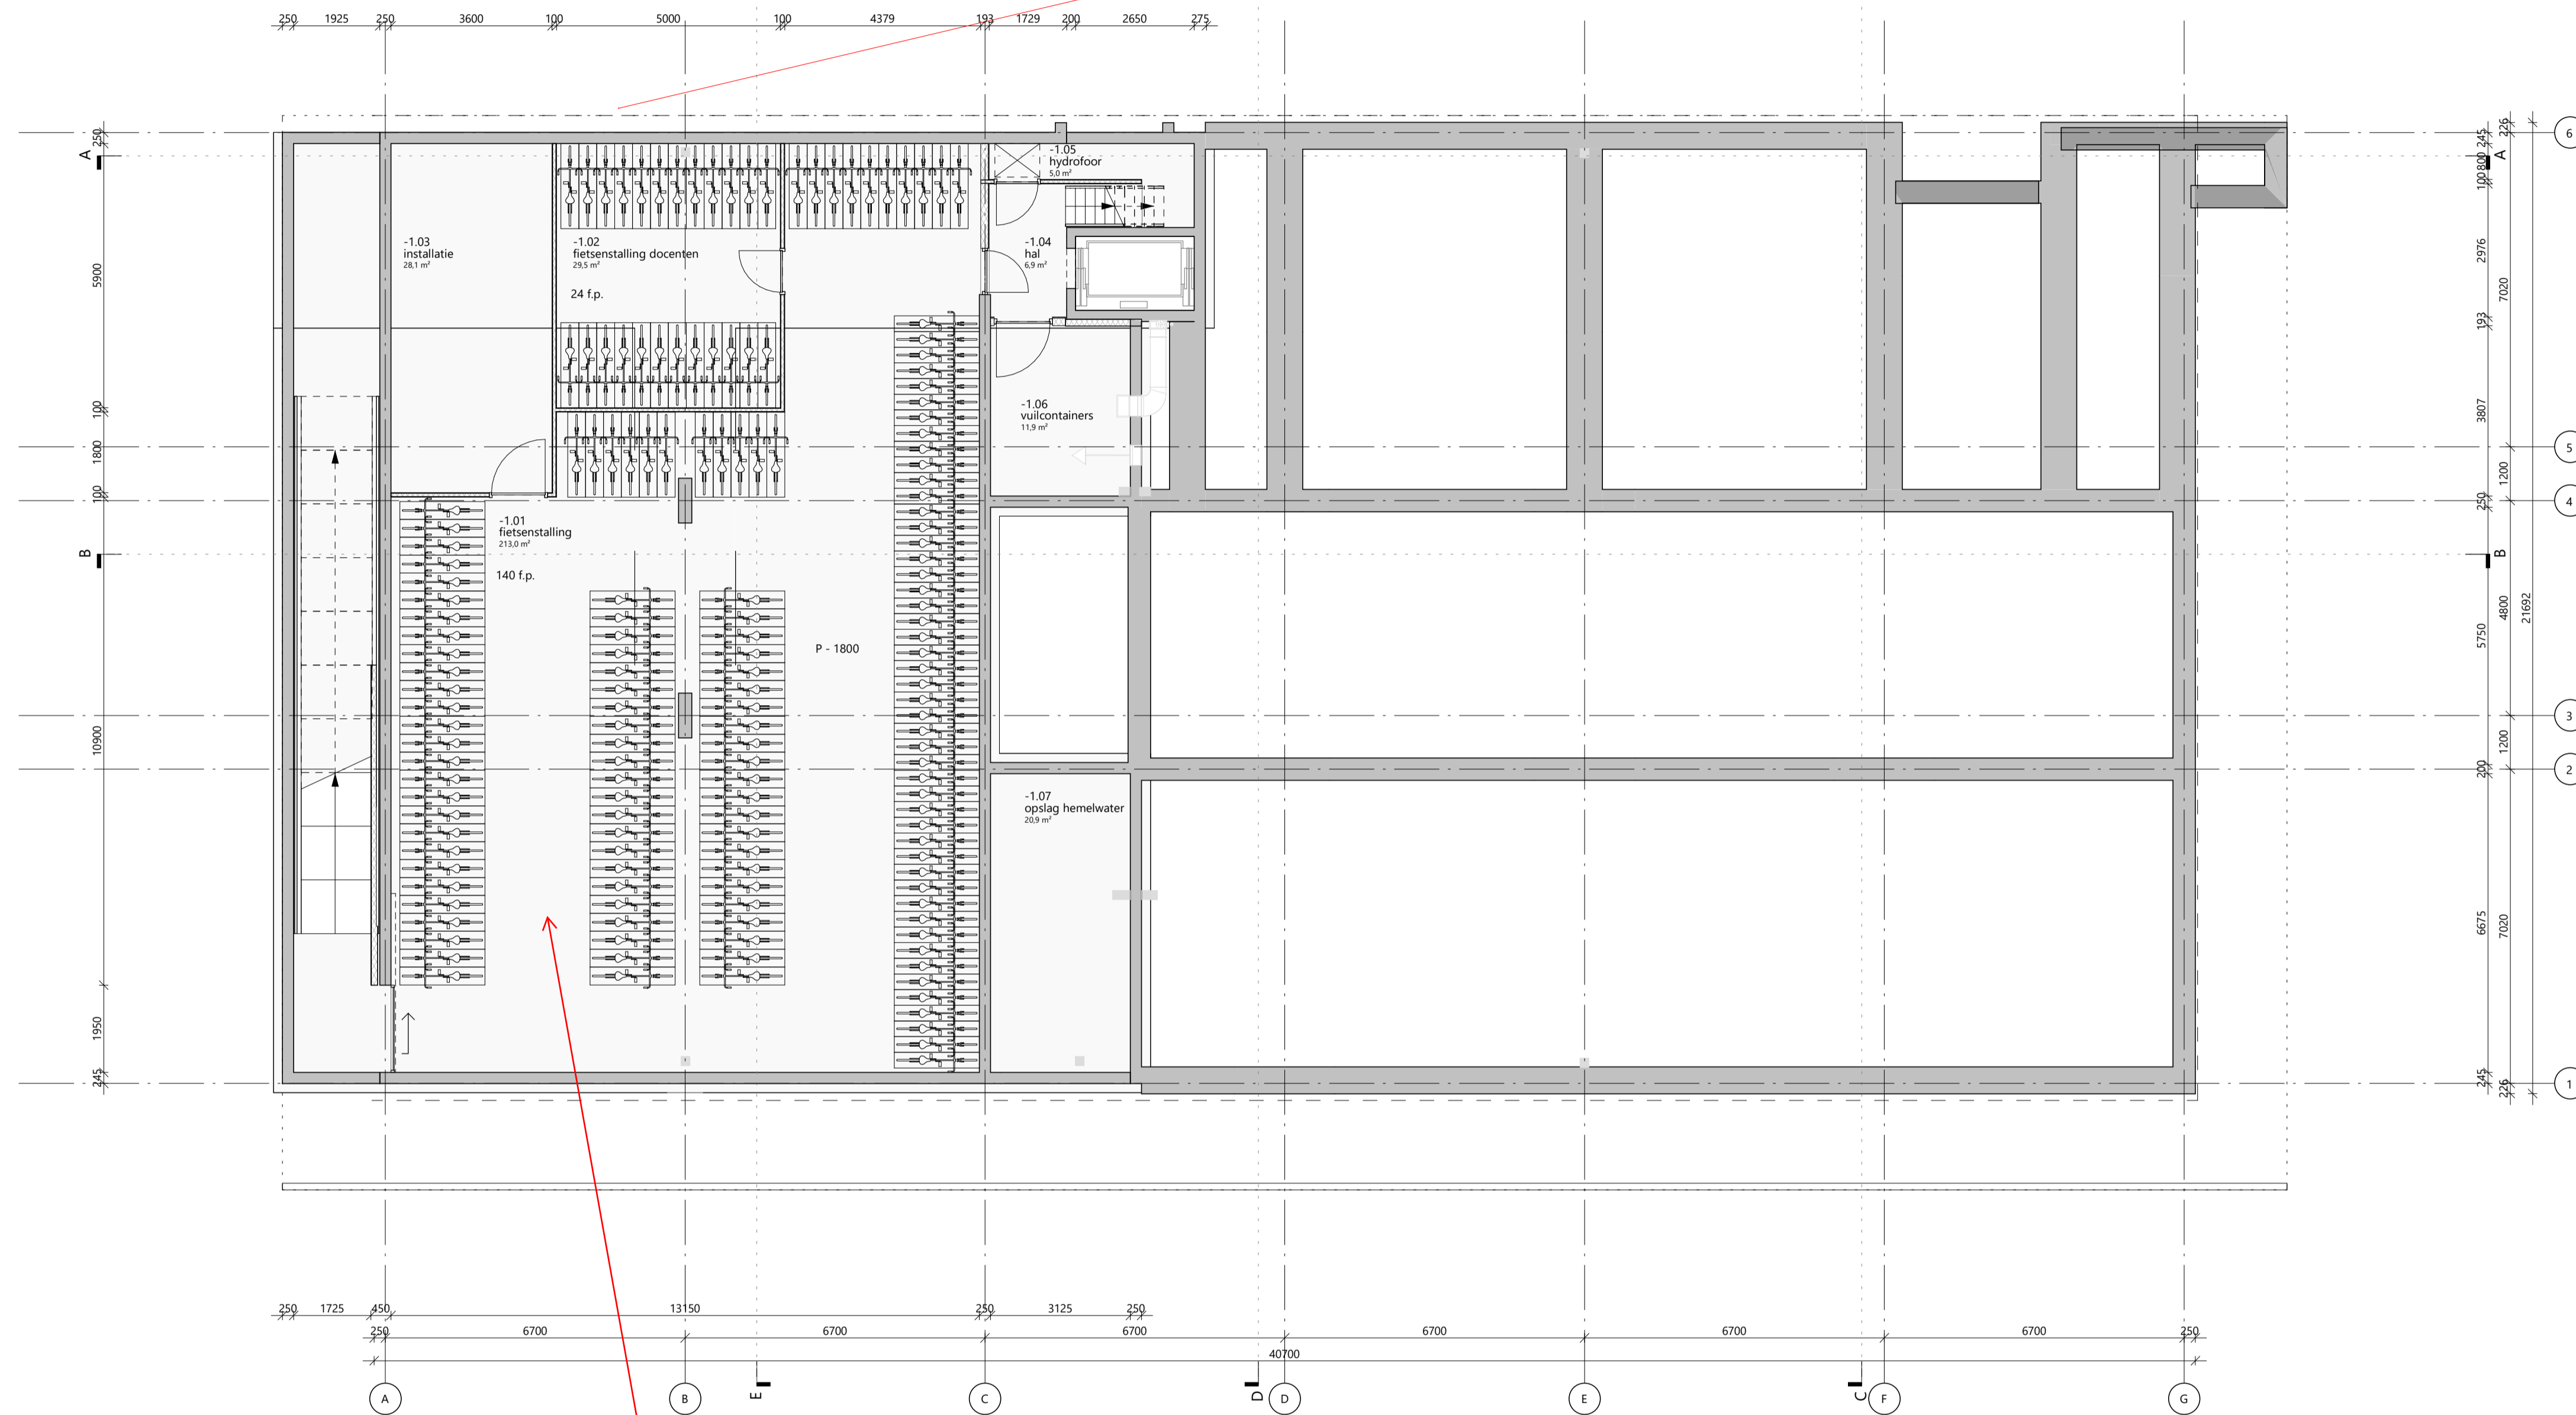

Fietsparkeren IKC Metropool

Leraren en overige teamleden worden aangemoedigd om zoveel mogelijk per fiets of openbaar vervoer naar school te komen. Zij maken voor de fiets gebruik van de volgende ruimte.