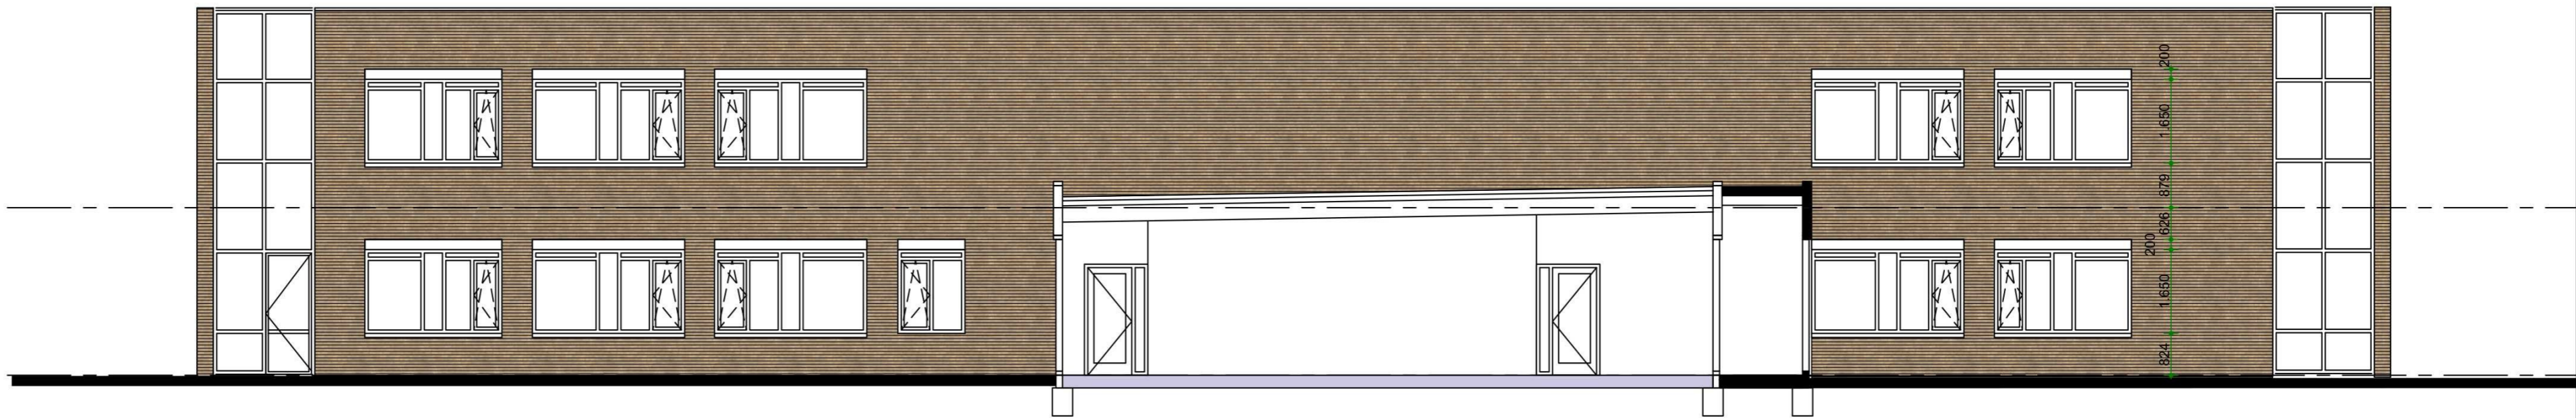

Voorgevel (Fabriekstraat) - noordzijde

Patiogevel - zuidzijde

Oostgevel (hoofdentree)

**Gezondheidsplein
Deurne**

**OA-200
Gevels BESTAAND**

Schaal (A2-formaat): **1:100**

Datum: **18-12-2025**

Status:

Maten in het werk te controleren