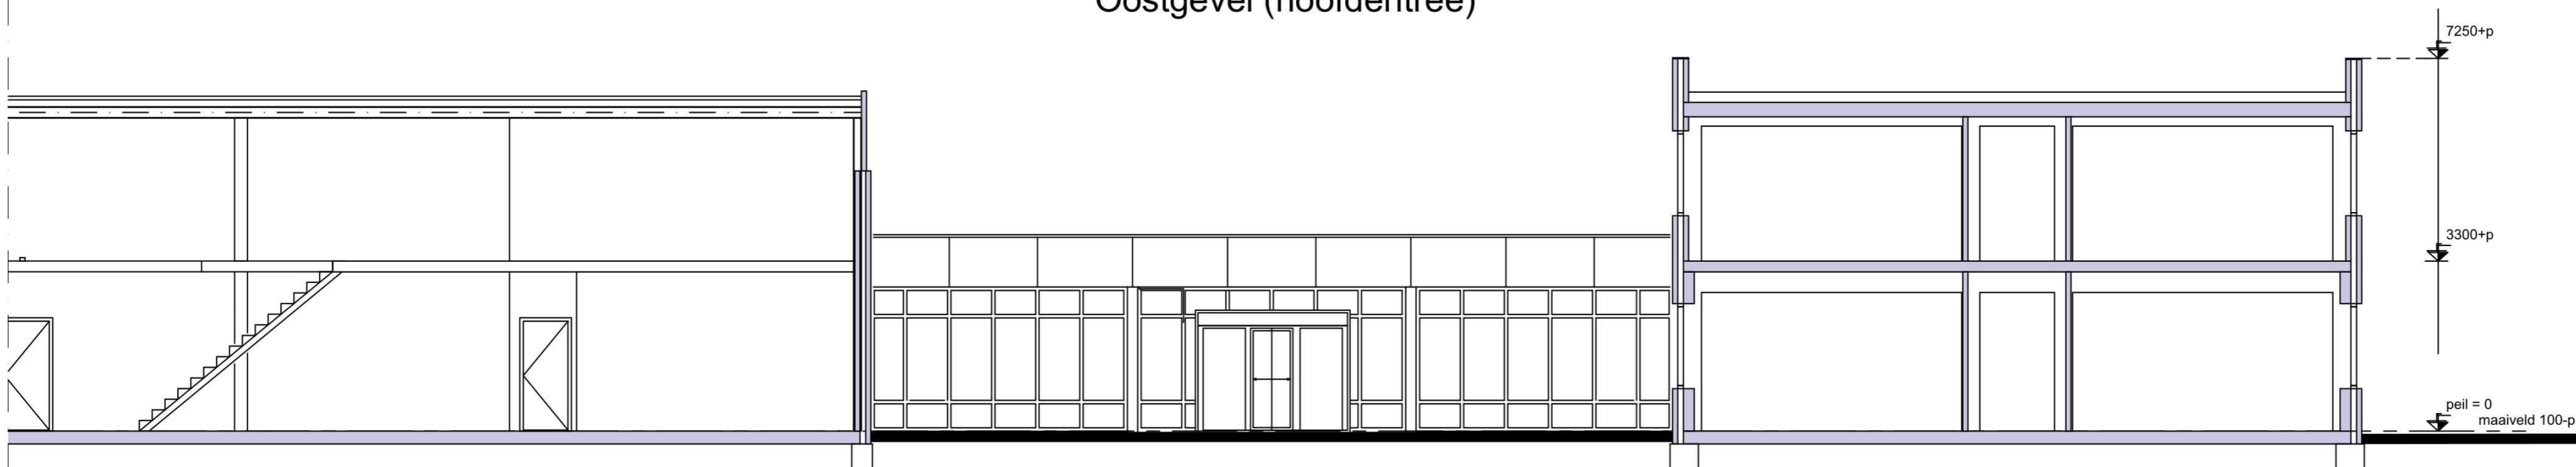

Voorgevel (Fabriekstraat) - noordzijde

Patiogevel - zuidzijde

Oostgevel (hoofdentree)

**Gezondheidsplein
Deurne**

**OA-200
Gevels BESTAAND**

Schaal (A2-formaat): **1:100**

Datum: **18-12-2025**

Status:

Maten in het werk te controleren