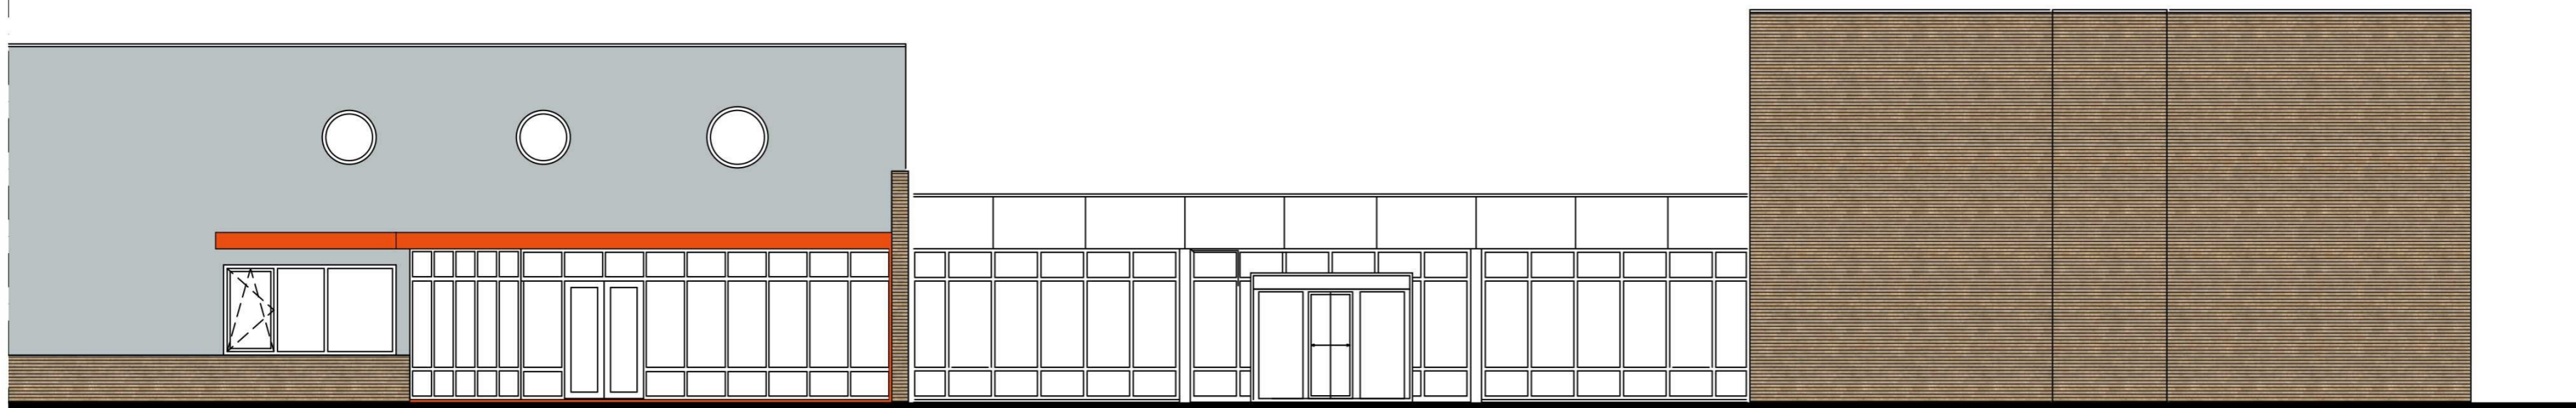

Voorgevel (Fabriekstraat) - noordzijde

Patiogevel - zuidzijde

Oostgevel (hoofdentree)

**Gezondheidsplein
Deurne**

**OA-200
Gevels BESTAAND**

Schaal (A2-formaat): **1:100**

Datum: **18-12-2025**

Status:

Maten in het werk te controleren