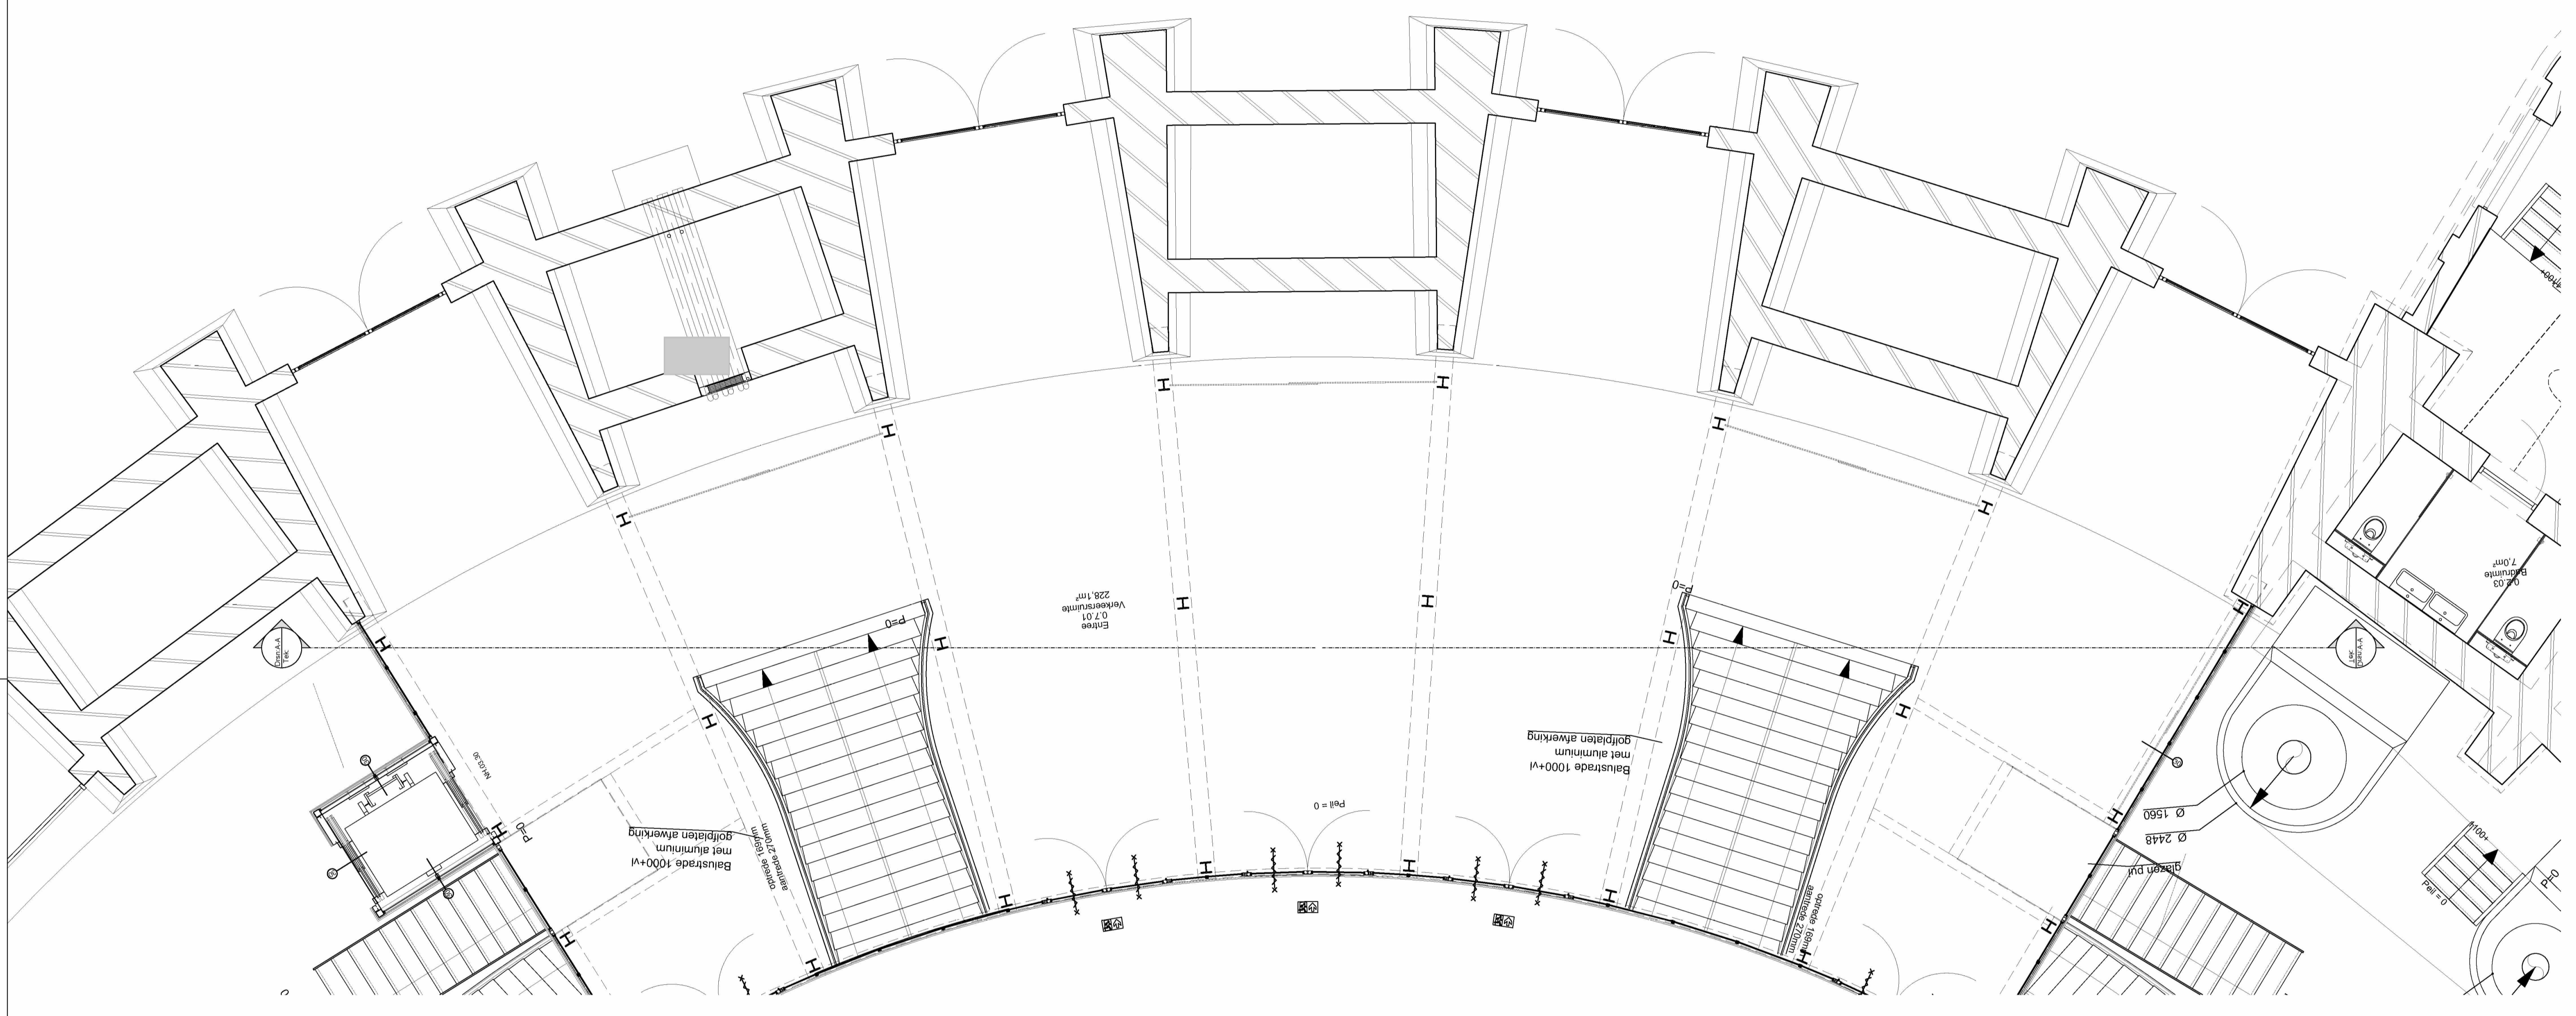

Balkon  
1e verdieping

Entree gebied  
begane grond

Doorsnede A-A  
entree gebied

Aanzicht entree  
+ balkon

Project		OPDRACHTGEVER		Puur	
Gashouder cultuur podium		DO		1913	
Fragment entree gebied		Definitief		DOOR REFERENTIE	
DATUM:	15-12-2023 V	GEWUZIGD:	D	N	M
SCHAAL:	1:50	A:	08-05-2024 A	E	J
GETEKEND:		E:	01-07-2024 A	P	O
AFMETING:	All ebene	D:		S	P
					TEKENINGNUMMER
					173