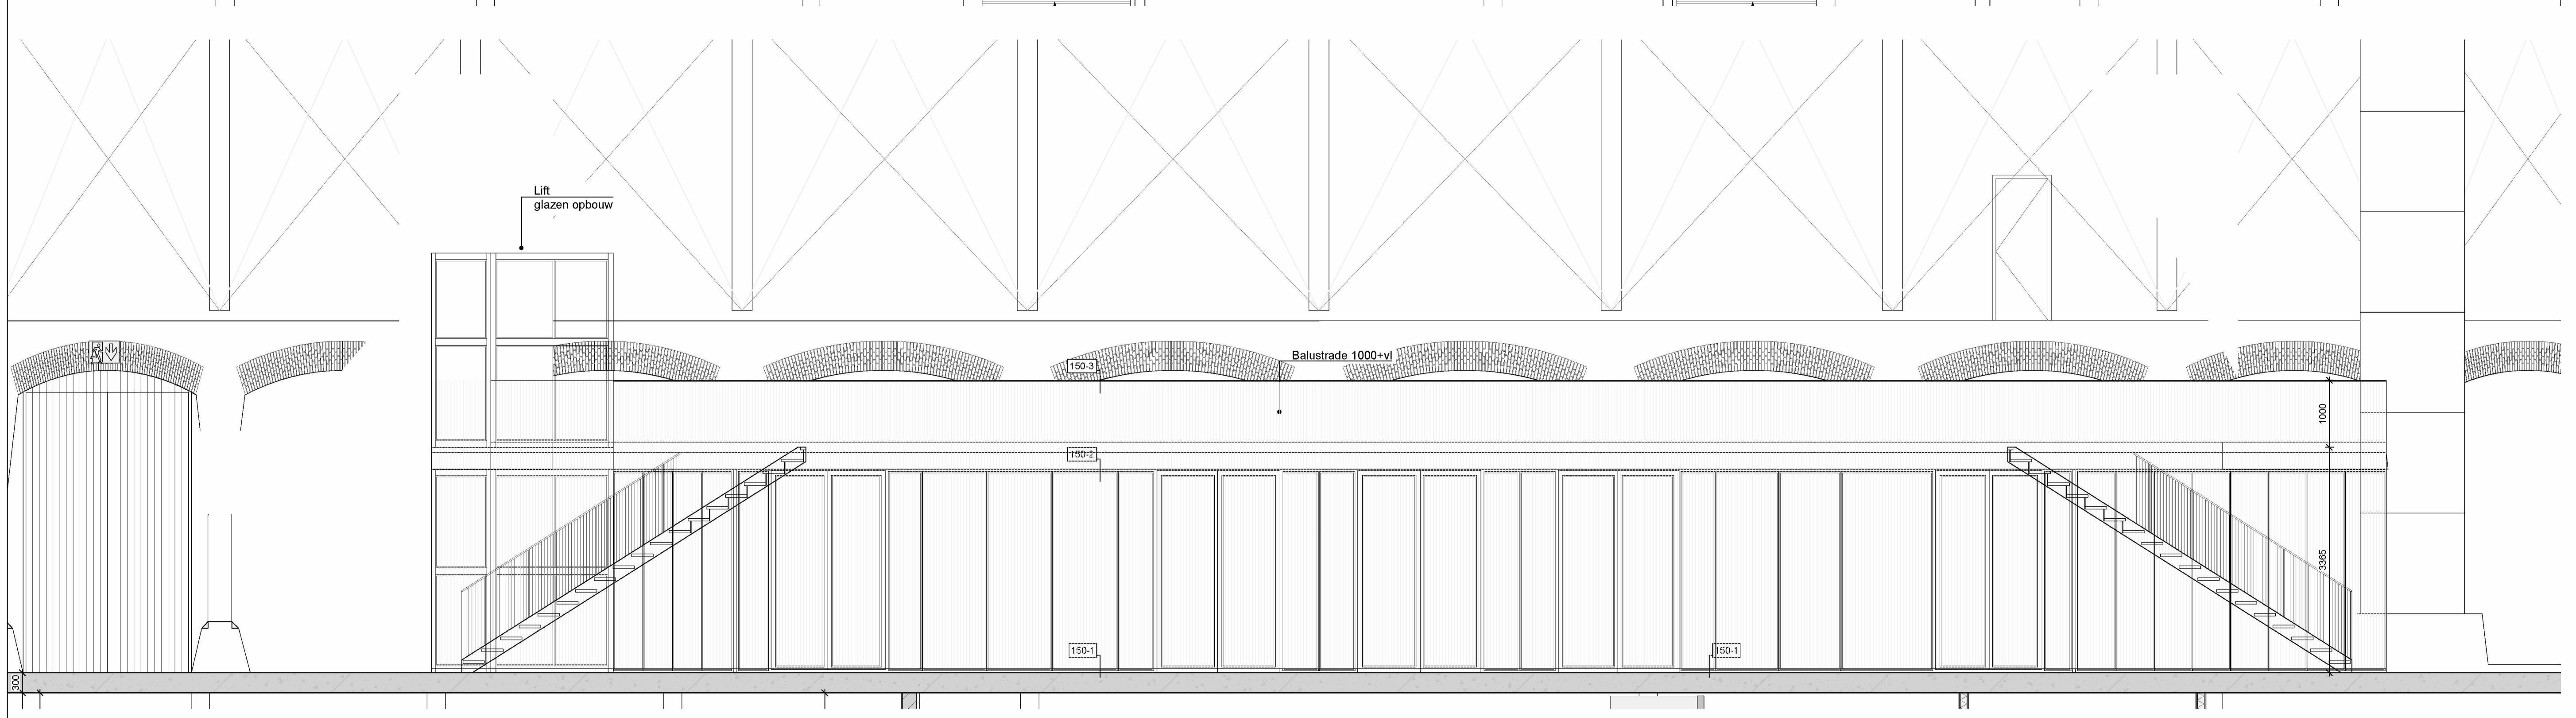

Balkon  
1e verdieping

Entree gebied  
begane grond

Doorsnede A-A  
entree gebied

Aanzicht entree  
+ balkon

Project		OPDRACHTGEVER		Puur	
Gashouder cultuur podium		DO		1913	
Fragment entree gebied		Definitief		DOOR REFERENTIE	
DATUM:	15-12-2023 V	GEWUZIGD:	D	N	M
SCHAAL:	1:50	A:	08-05-2024 A	E	J
GETEKEND:		E:	01-07-2024 A	P	O
AFMETING:	All ebene	D:		S	P
					TEKENINGNUMMER
					173