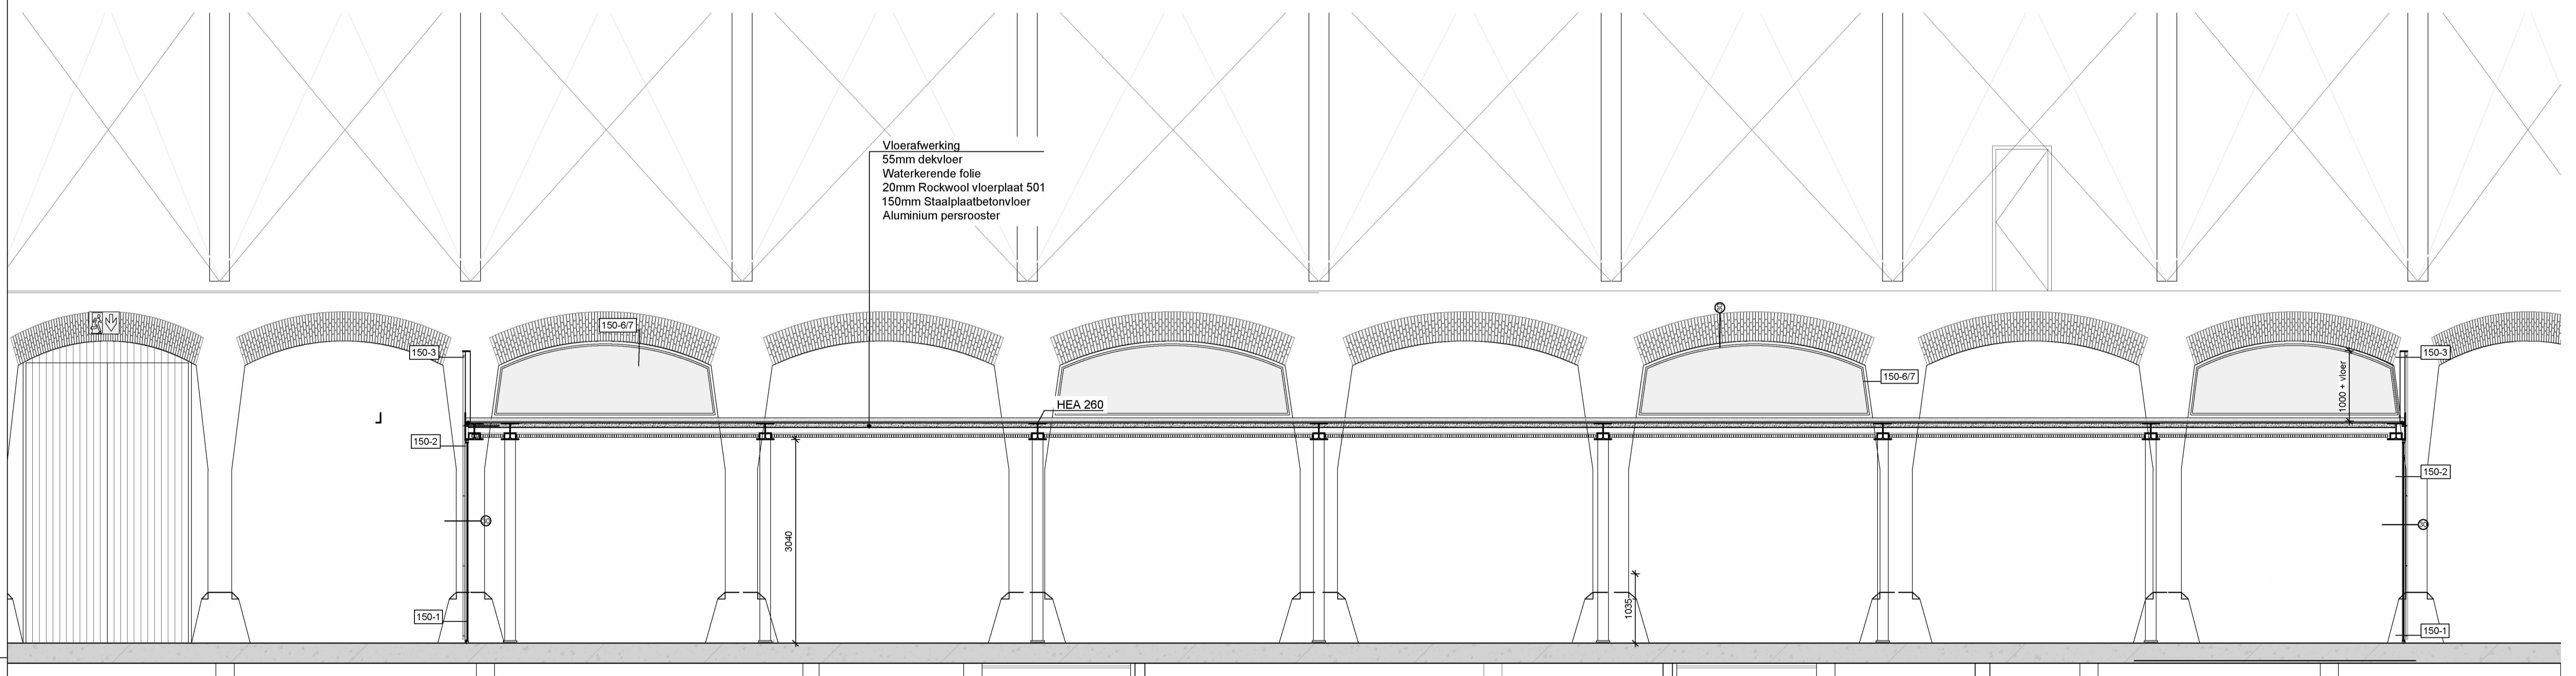

Balkon  
1e verdieping

Entree gebied  
begane grond

Doorsnede A-A  
entree gebied

Aanzicht entree  
+ balkon

Project		OPDRACHTGEVER		Puur	
Gashouder cultuur podium		DO		1913	
Fragment entree gebied		Definitief		DOOR REFERENTIE	
DATUM:	15-12-2023 V	GEWUZIGD:	D	N	M
SCHAAL:	1:50	A:	08-05-2024 A	E	J
GETEKEND:		E:	01-07-2024 A	P	O
AFMETING:	All ebene	D:		S	P
					TEKENINGNUMMER
					173