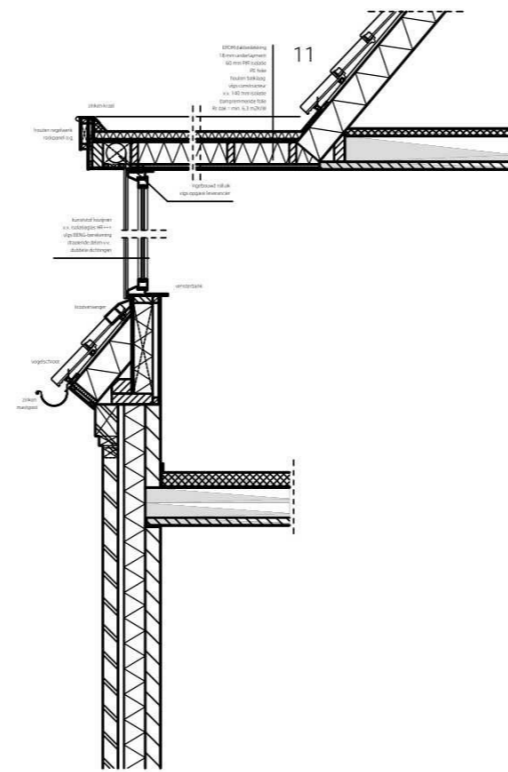

PLATTEGROND DAKKAPEL

KLEUR EN MATERIALENSTAAT

Kozijnen Kunststof RAL 9001
Buiten afwerking Rockpanel RAL 9001

PRINCIPE DETAIL - SCHAAL 1:5

GEVELAANZICHT DAKKAPEL

DOORSNEDE DAKKAPEL