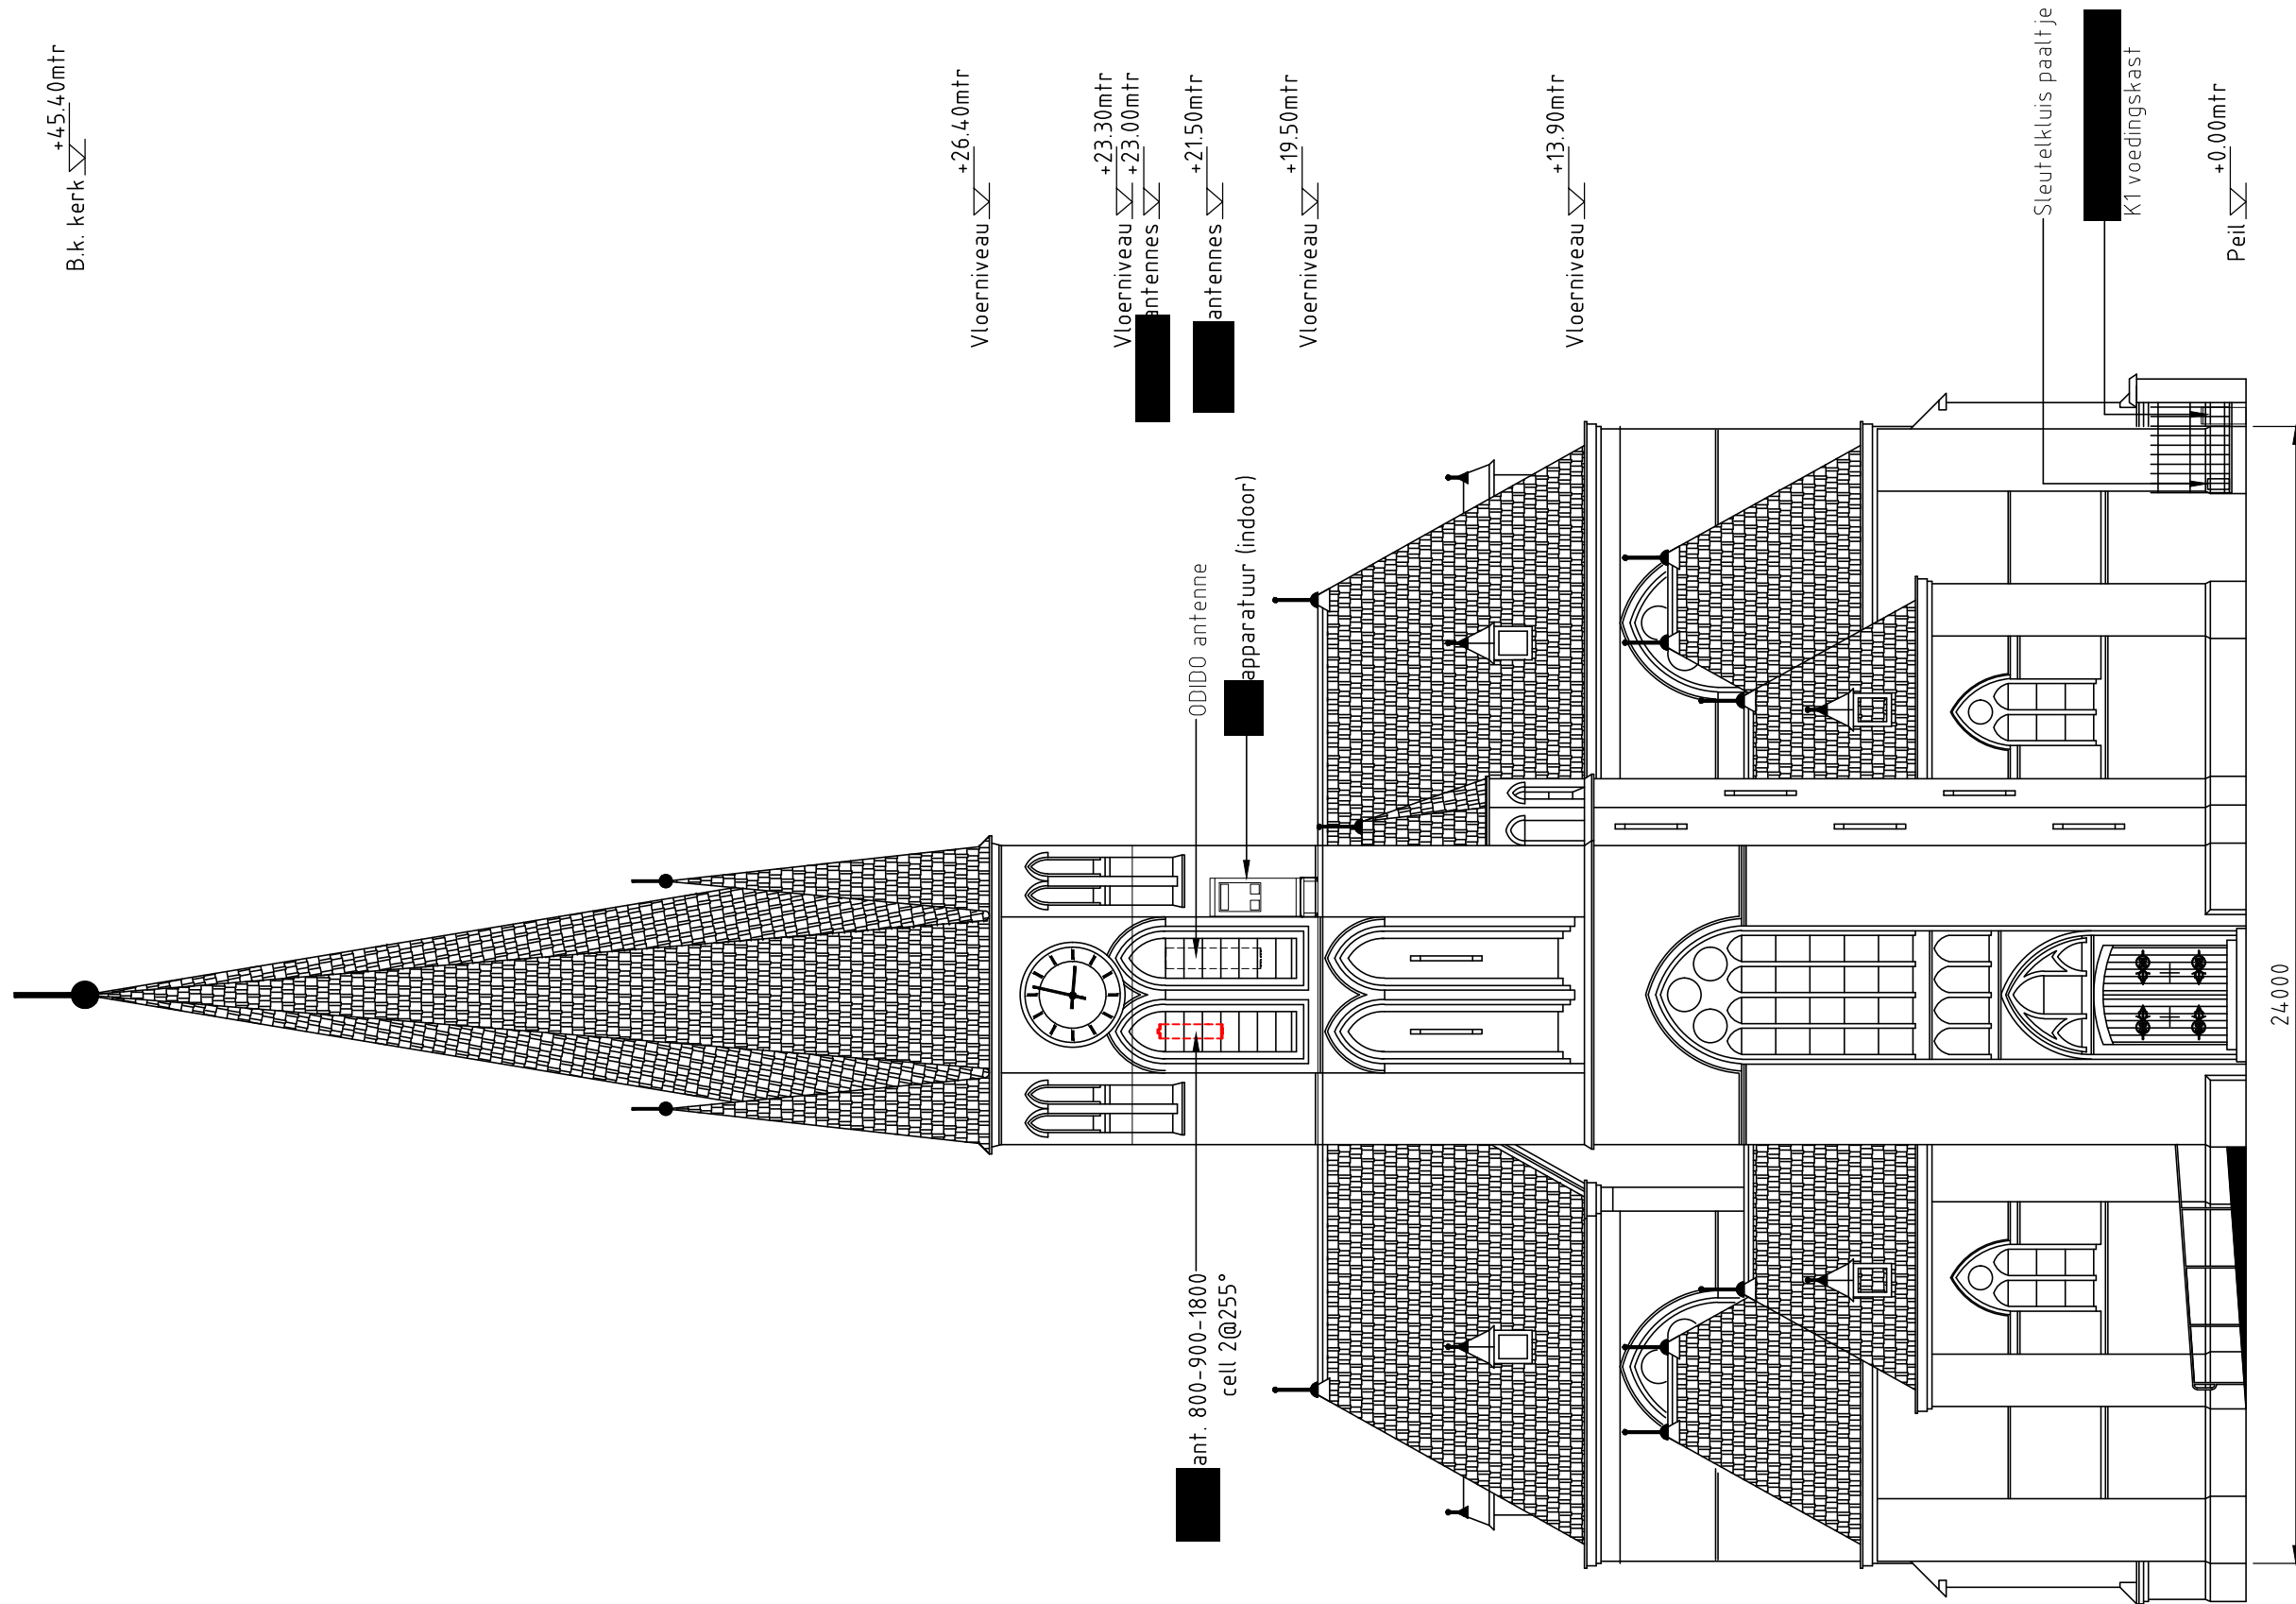

OPMERKING:
Antennes, dishes en
constructies in RAL 9017

↖
Voorraanzicht

Blad: F0 - 01-1	Revisie: 7
Formaat: A3	Schaal: 1:100