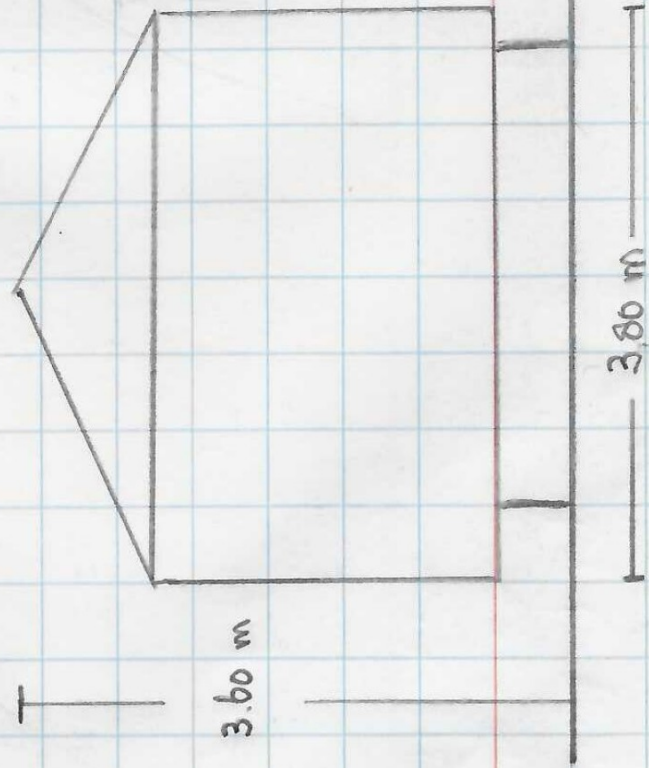

HZ-2026-0269

HELENAVEEN

3x ● ROOKMELDER

1x ● CO MELDER

Schaal 1:50