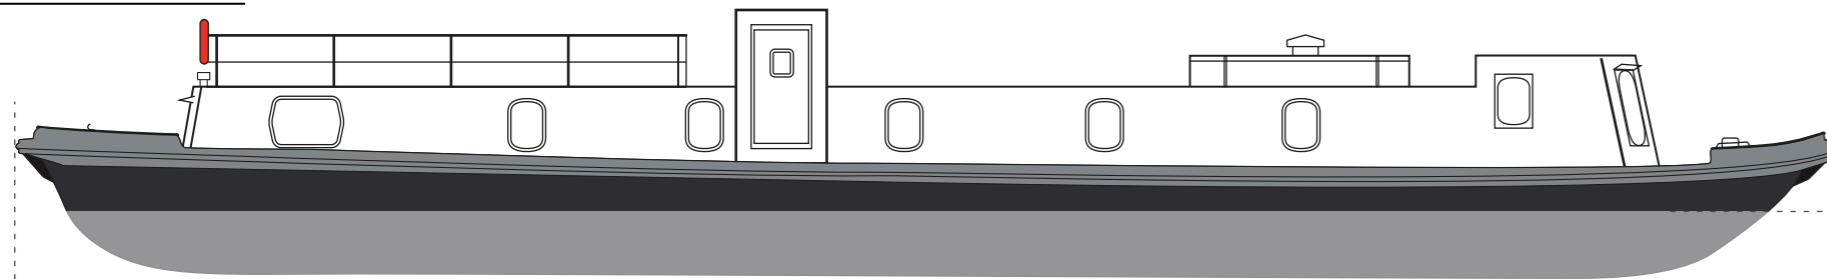

Humi

zij aanzicht stuurboord A

260 cm

NAP -0,40 meter

vooraanzicht A

zij aanzicht bakboord A

2400 cm

achteraanzicht A

dekplan A

510 cm

10 cm

Kleine dekschuit

zij aanzicht stuurboord B

100 cm

vooraanzicht B

dekplan A

1000 cm

290 cm

zij aanzicht bakboord B

achteraanzicht B

(C) situatie schets 1:500
Entrepothaven

Humi

Kleine dekschuit

H09