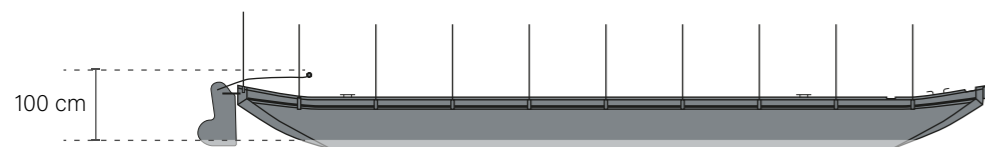

dekplan A

510 cm

10 cm

Kleine dekschuit

zij aanzicht stuurboord B

100 cm

vooraanzicht B

dekplan A

1000 cm

290 cm

zij aanzicht bakboord B

achteraanzicht B

(C) situatie schets 1:500
Entrepothaven

Humi

Kleine dekschuit

H09