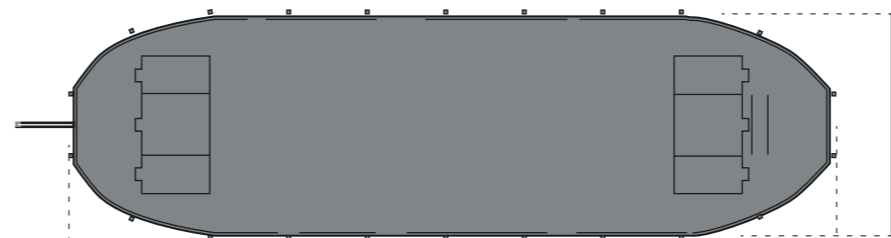

Humi

zij aanzicht stuurboord A

260 cm

NAP -0,40 meter

vooraanzicht A

zij aanzicht bakboord A

2400 cm

achteraanzicht A

dekplan A

510 cm

10 cm

Kleine dekschuit

zij aanzicht stuurboord B

100 cm

vooraanzicht B

dekplan A

1000 cm

290 cm

zij aanzicht bakboord B

achteraanzicht B

(C) situatie schets 1:500
Entrepothaven

Humi

Kleine dekschuit

H09