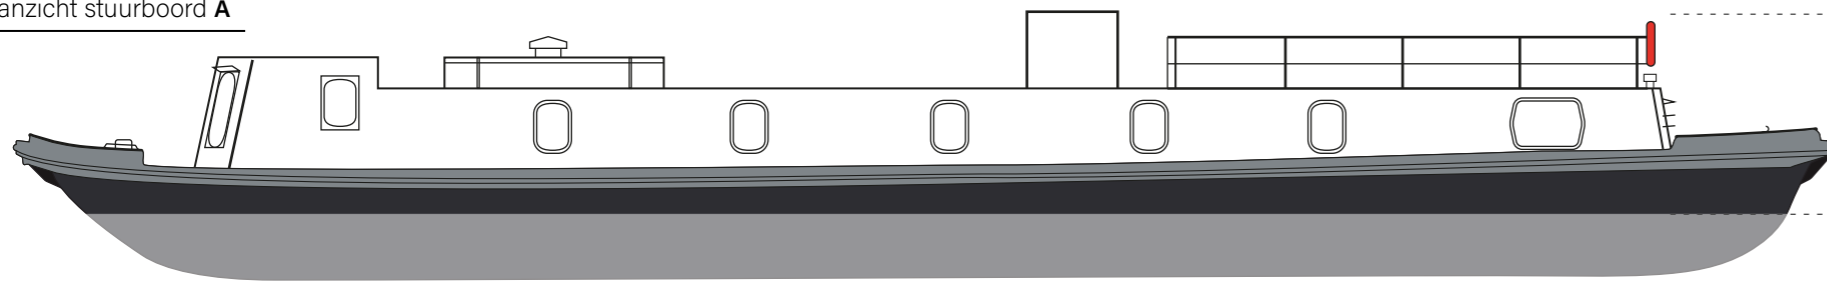

Humi

zij aanzicht stuurboord A

260 cm

NAP -0,40 meter

vooraanzicht A

zij aanzicht bakboord A

2400 cm

achteraanzicht A

dekplan A

510 cm

10 cm

Kleine dekschuit

zij aanzicht stuurboord B

100 cm

vooraanzicht B

dekplan A

1000 cm

290 cm

zij aanzicht bakboord B

achteraanzicht B

(C) situatie schets 1:500
Entrepothaven

Humi

Kleine dekschuit

H09