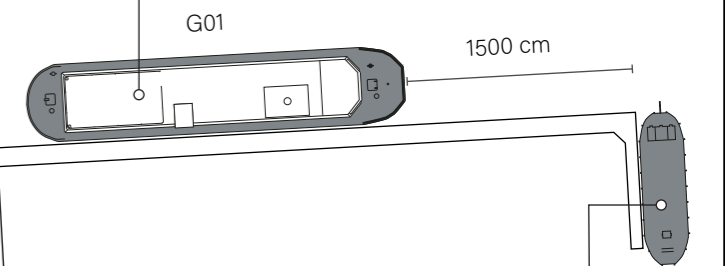

Humi

zij aanzicht stuurboord A

260 cm

NAP -0,40 meter

vooraanzicht A

zij aanzicht bakboord A

2400 cm

achteraanzicht A

dekplan A

510 cm

10 cm

Kleine dekschuit

zij aanzicht stuurboord B

100 cm

vooraanzicht B

dekplan A

1000 cm

290 cm

zij aanzicht bakboord B

achteraanzicht B

(C) situatie schets 1:500
Entrepothaven

Humi

Kleine dekschuit

H09