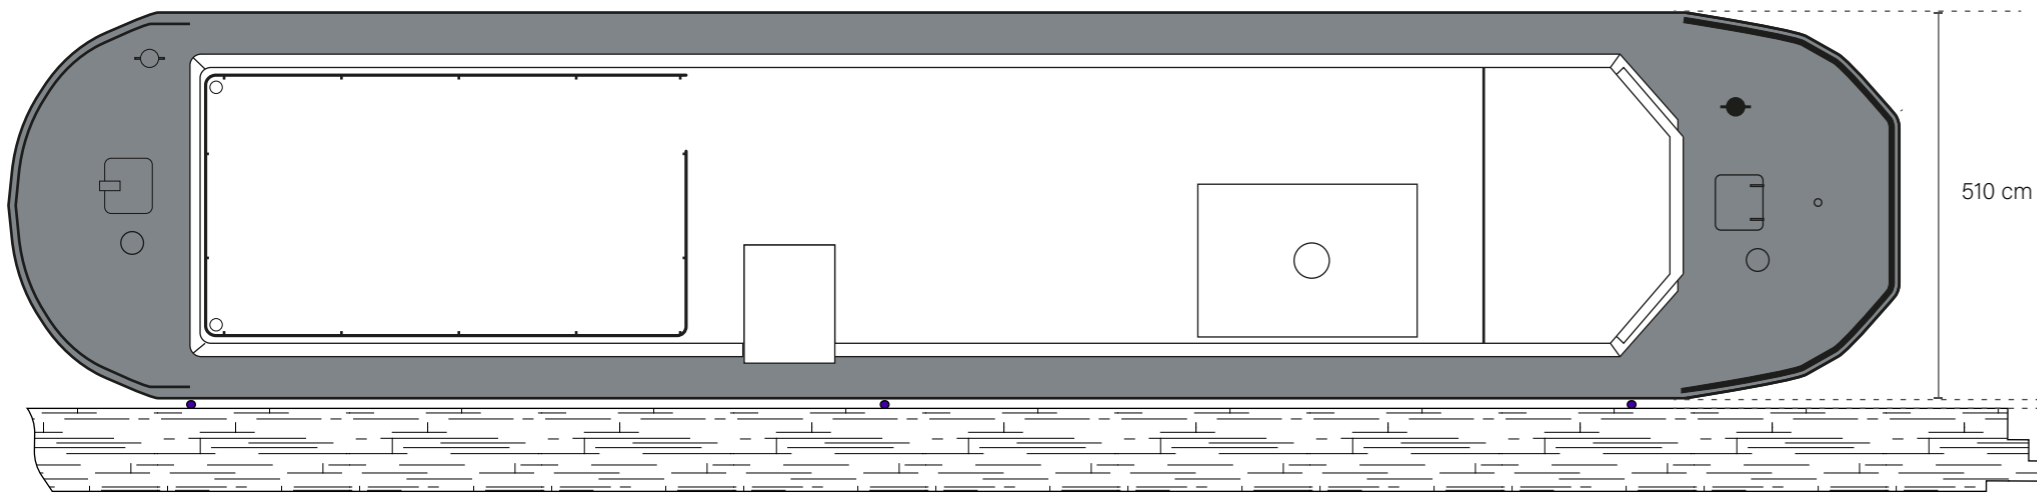

Humi

zij aanzicht stuurboord A

260 cm

NAP -0,40 meter

vooraanzicht A

zij aanzicht bakboord A

2400 cm

achteraanzicht A

dekplan A

510 cm

10 cm

Kleine dekschuit

zij aanzicht stuurboord B

100 cm

vooraanzicht B

dekplan A

1000 cm

290 cm

zij aanzicht bakboord B

achteraanzicht B

(C) situatie schets 1:500
Entrepothaven

Humi

Kleine dekschuit

H09