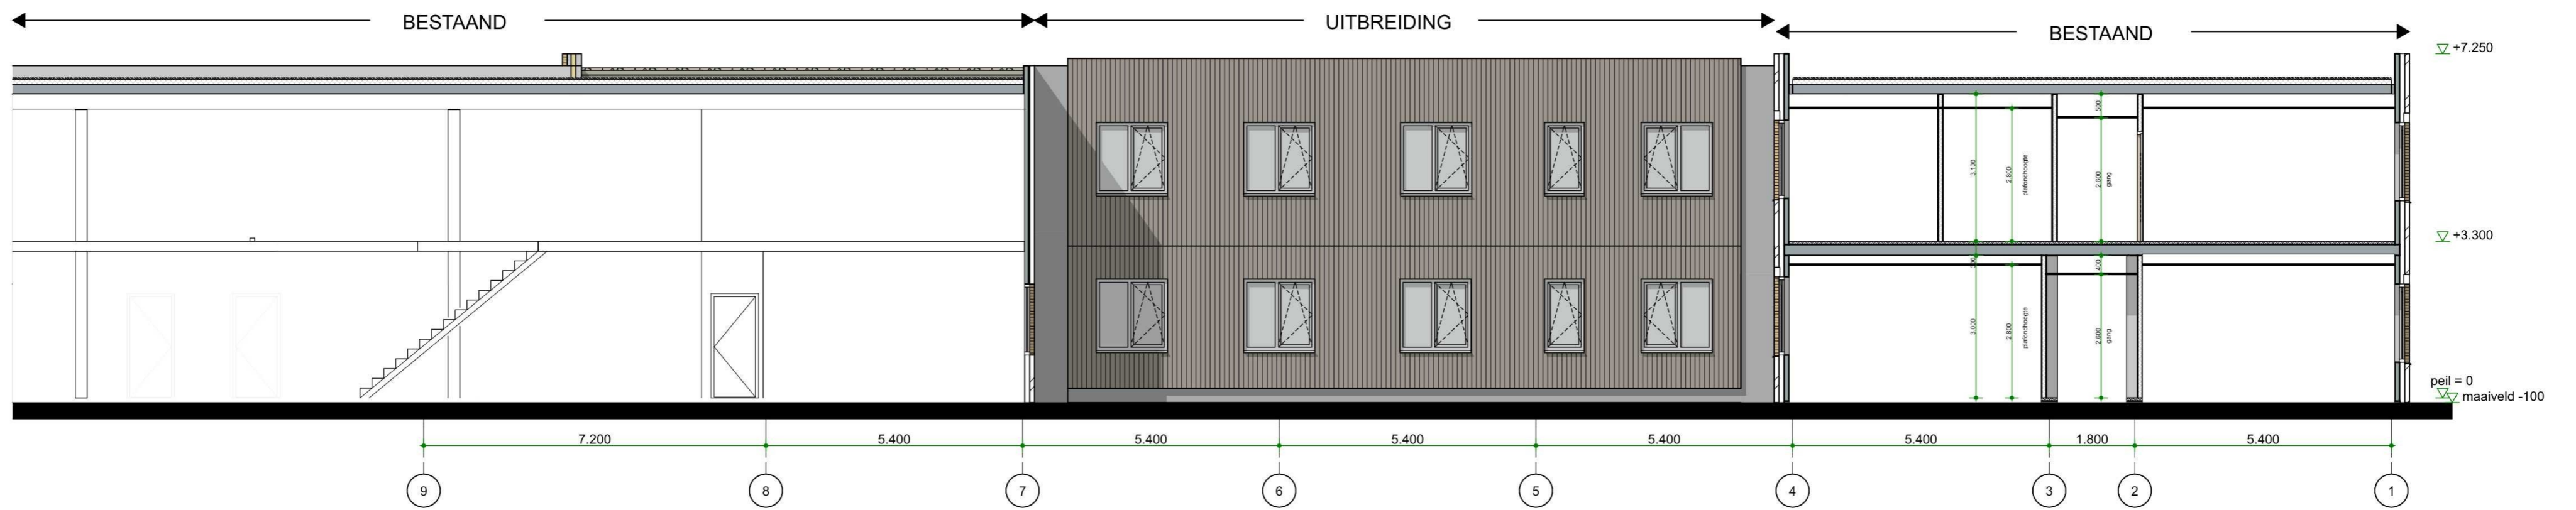

Patoguevel - zuidzijde

Patoguevel - oostzijde

**Gezondheidsplein
Deurne**

OA-211

Patoguevels en drsn NIEUW

Schaal (A2-formaat): **1:100**

Datum: **18-12-2025**

Status:

Maten in het werk te controleren