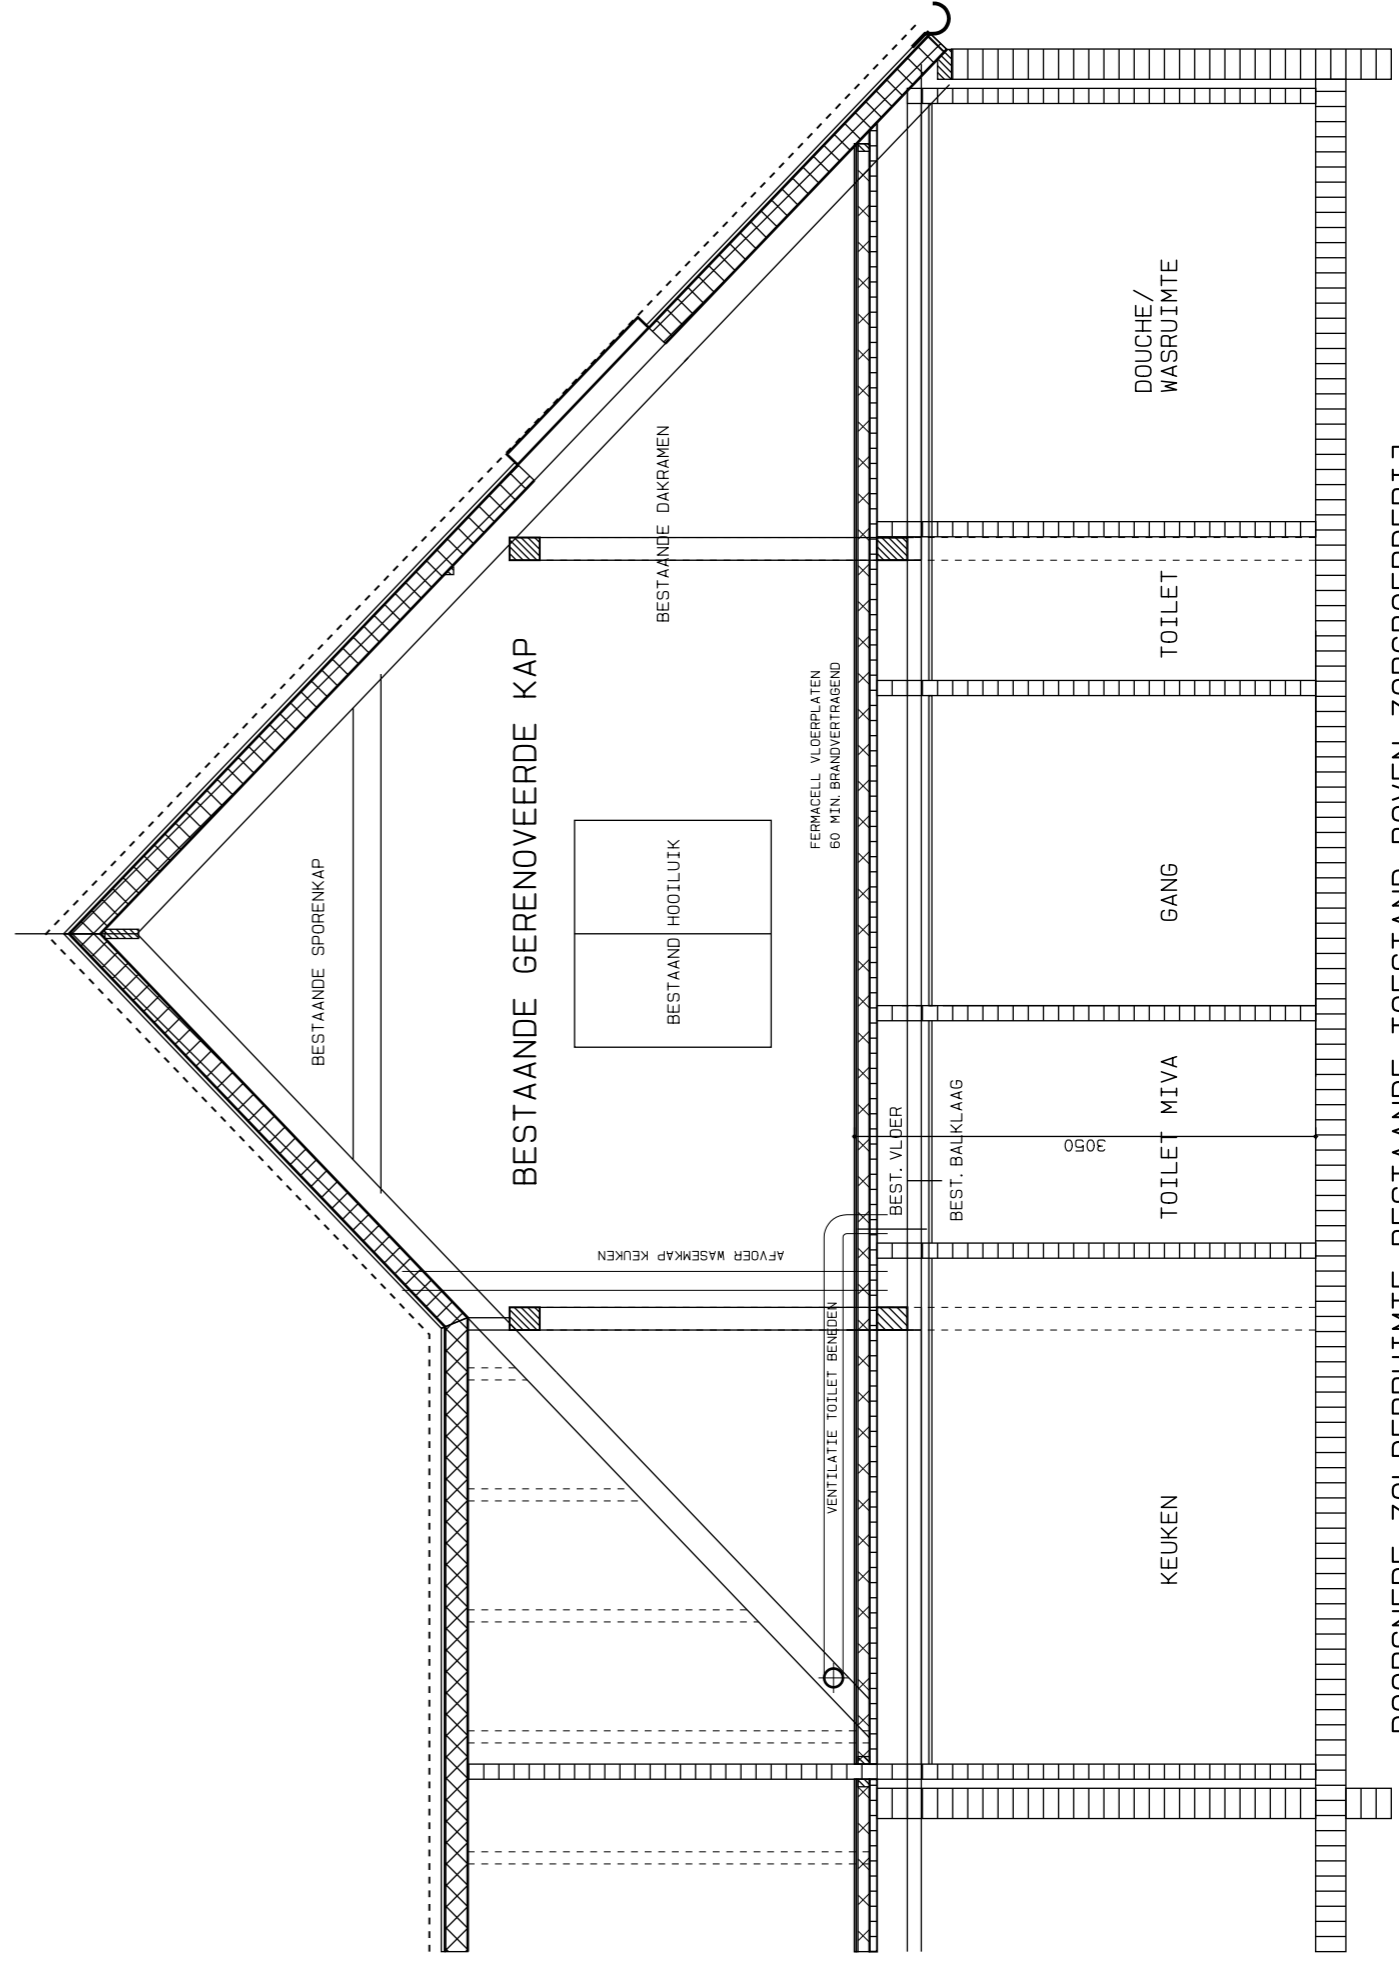

DOORSNEDE ZOLDERRUIMTE BESTAANDE TOESTAND BOVEN PAARDENSTAL

DOORSNEDE ZOLDERRUIMTE BESTAANDE TOESTAND BOVEN ZORGBOERDERIJ

SCHAAL: 1-50 D. D. 15 AUG. 2023