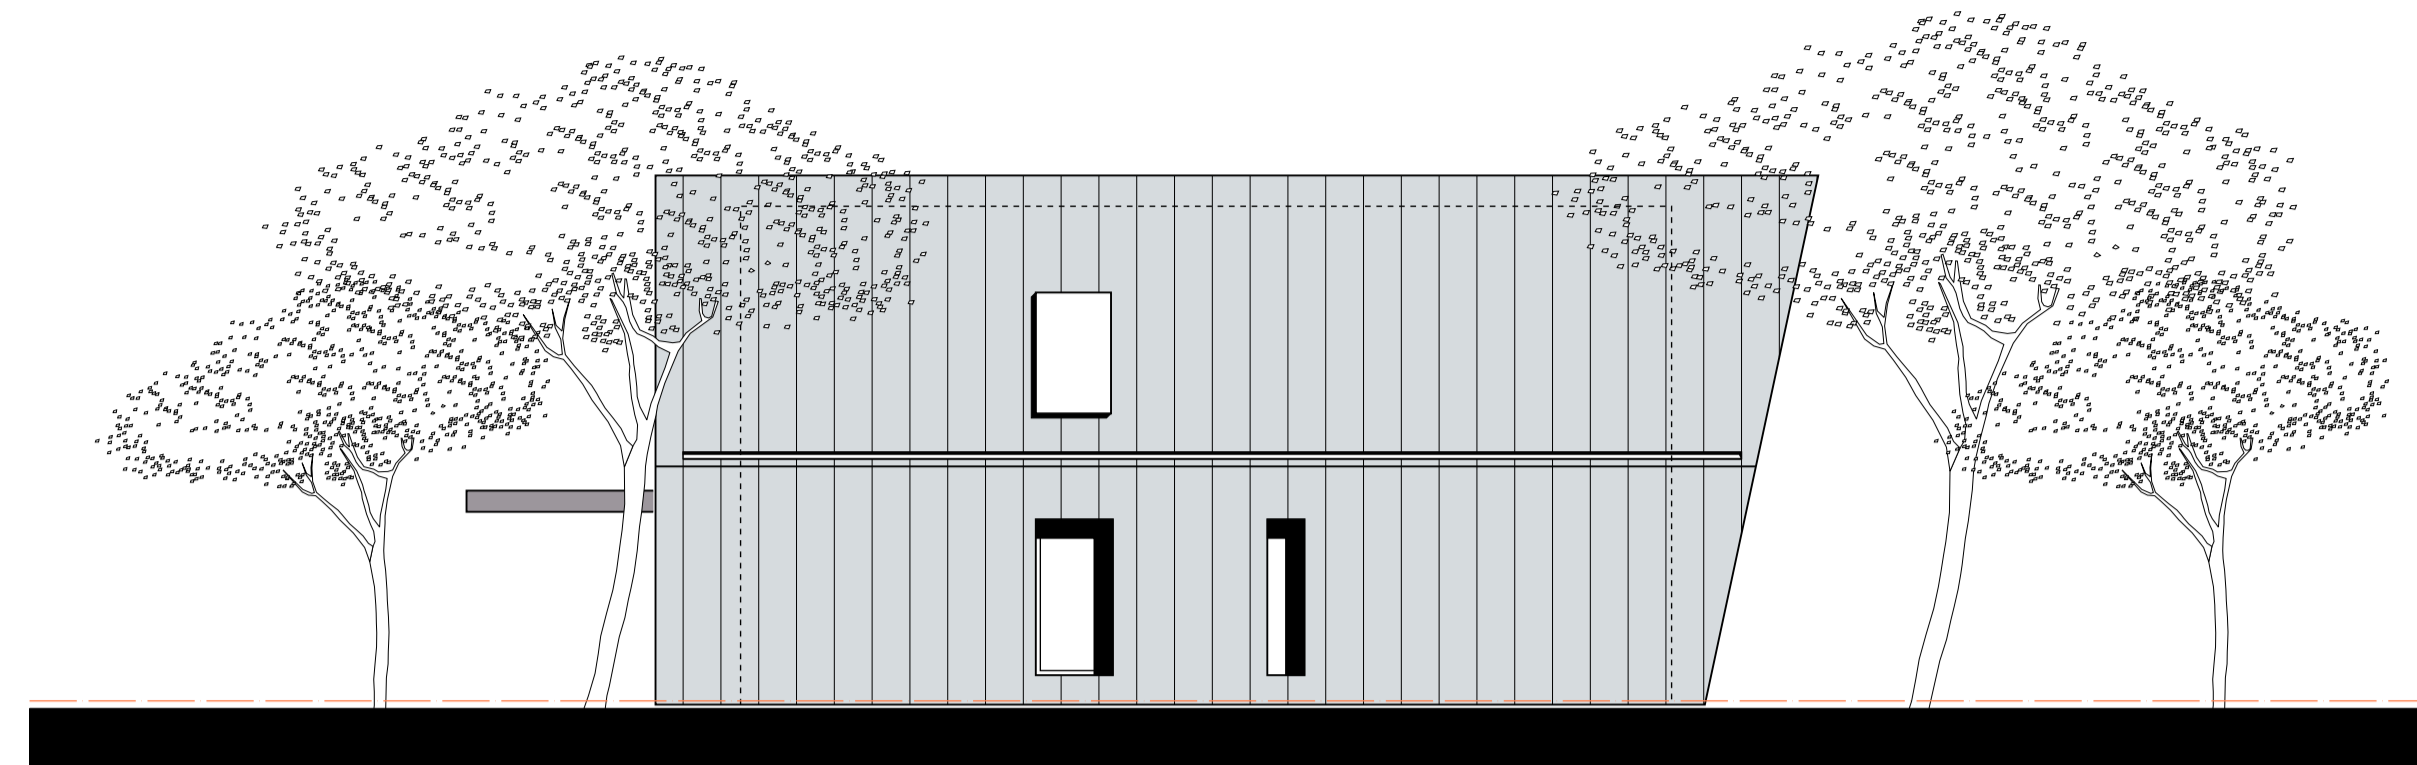

Achtergevel

Linker Zijgevel

Nieuwe situatie

Voorgevel

Rechtergevel

Bestaande situatie

Plattegrond

- zink ; kleur naturel
- hout ; kleur naturel

Principe Doorsnede Woonkamer Slaapkamer

Principe DoorsnedeKeuken

Verbouw woonhuis Langstraat 142 A 1392 S01

Plattegronden, Gevels en Doorsneden
 Schaal 1 : 100 d.d.14.10.2024
 Van Den Acker Architecten BV Deurne