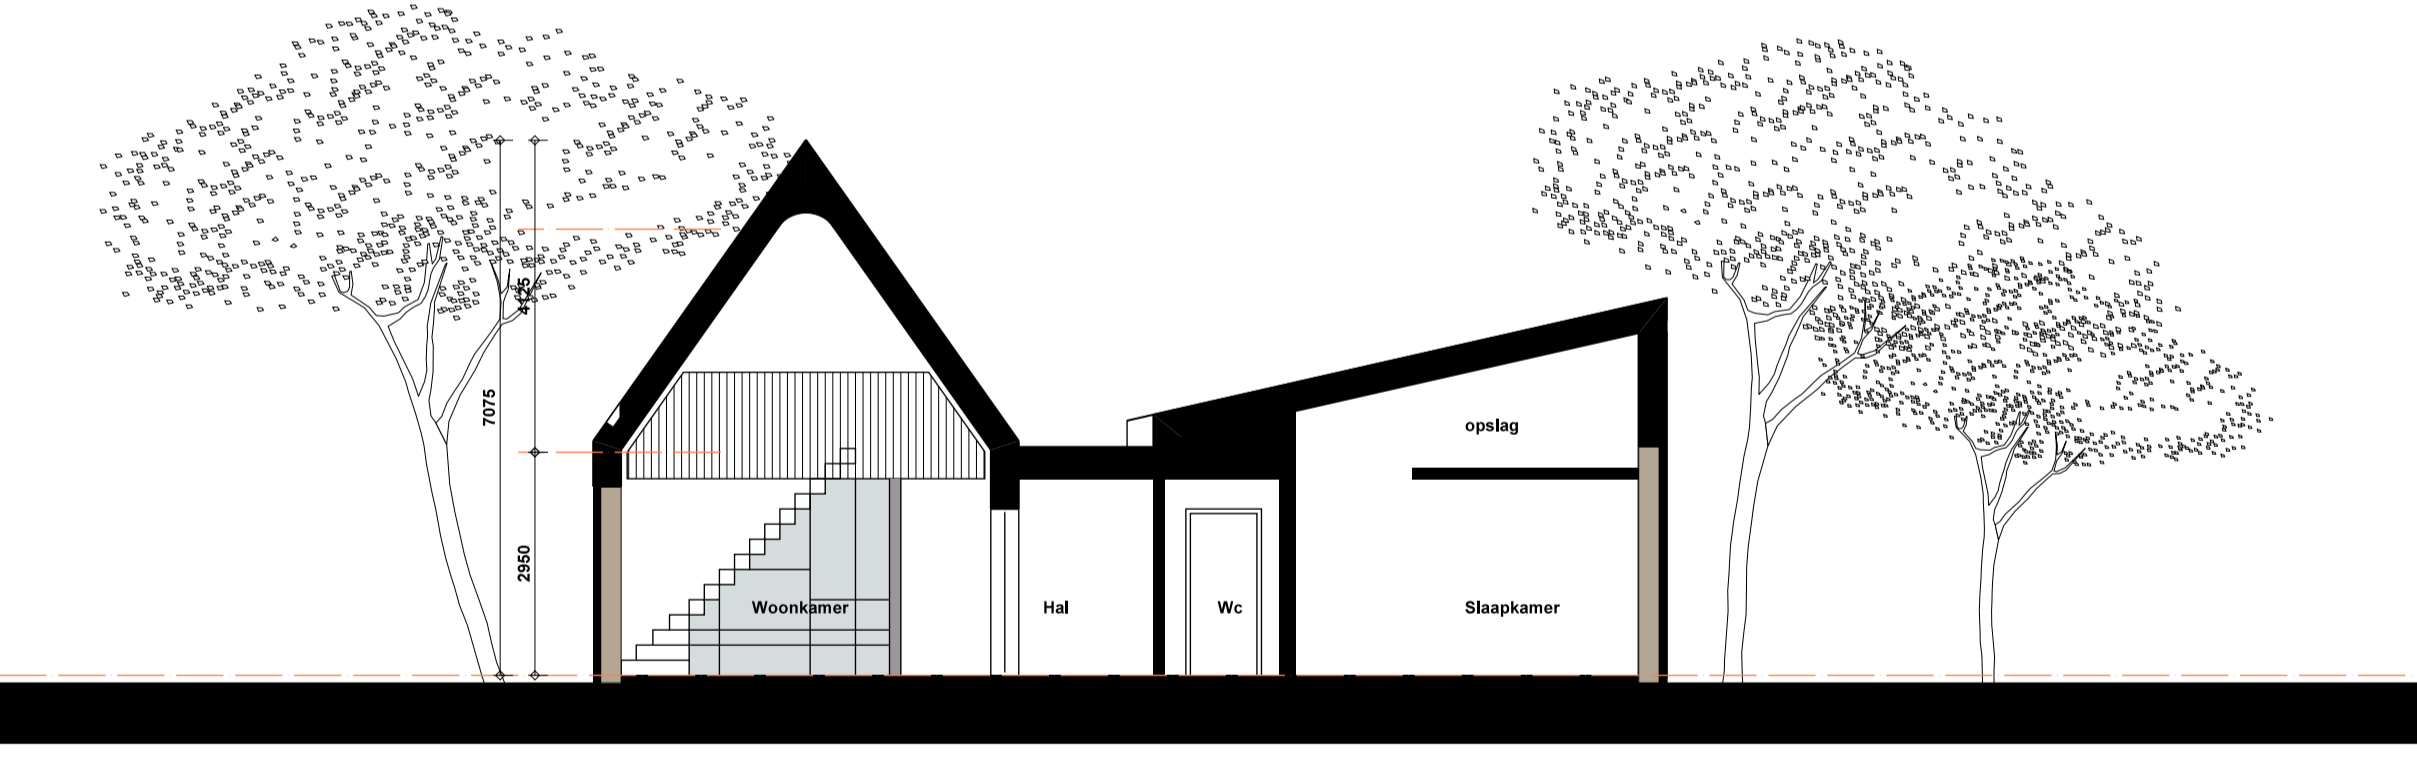

Achtergevel

Linker Zijgevel

Nieuwe situatie

Voorgevel

Rechtergevel

Bestaande situatie

Plattegrond

- zink ; kleur naturel
- hout ; kleur naturel

Principe Doorsnede Woonkamer Slaapkamer

Principe DoorsnedeKeuken

Verbouw woonhuis Langstraat 142 A 1392 S01

Plattegronden, Gevels en Doorsneden
 Schaal 1 : 100 d.d.14.10.2024
 Van Den Acker Architecten BV Deurne