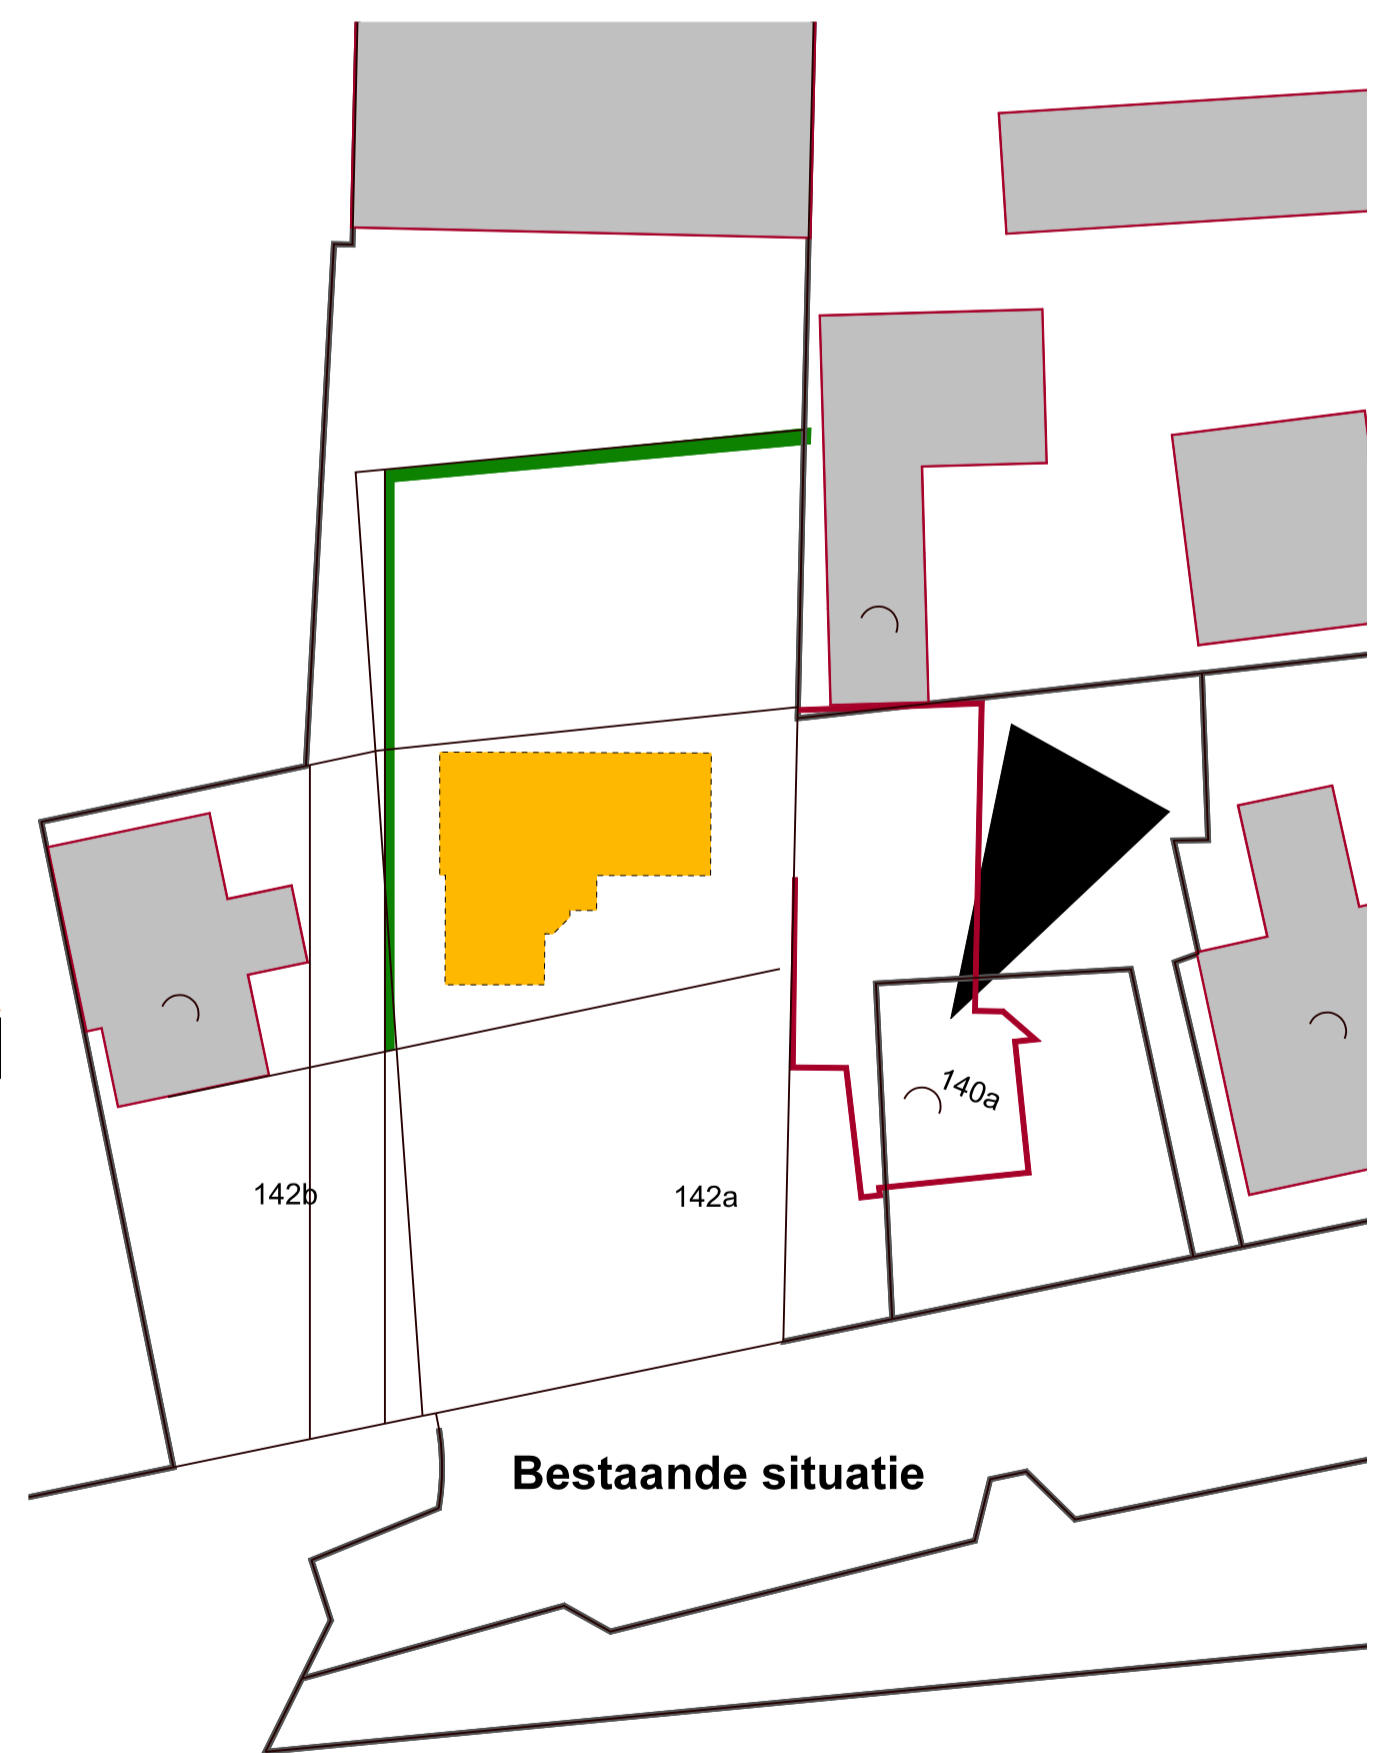

Achtergevel

Linker Zijgevel

Nieuwe situatie

Voorgevel

Rechtergevel

Bestaande situatie

Plattegrond

- zink ; kleur naturel
- hout ; kleur naturel

Principe Doorsnede Woonkamer Slaapkamer

Principe DoorsnedeKeuken

Verbouw woonhuis Langstraat 142 A 1392 S01

Plattegronden, Gevels en Doorsneden
 Schaal 1 : 100 d.d.14.10.2024
 Van Den Acker Architecten BV Deurne