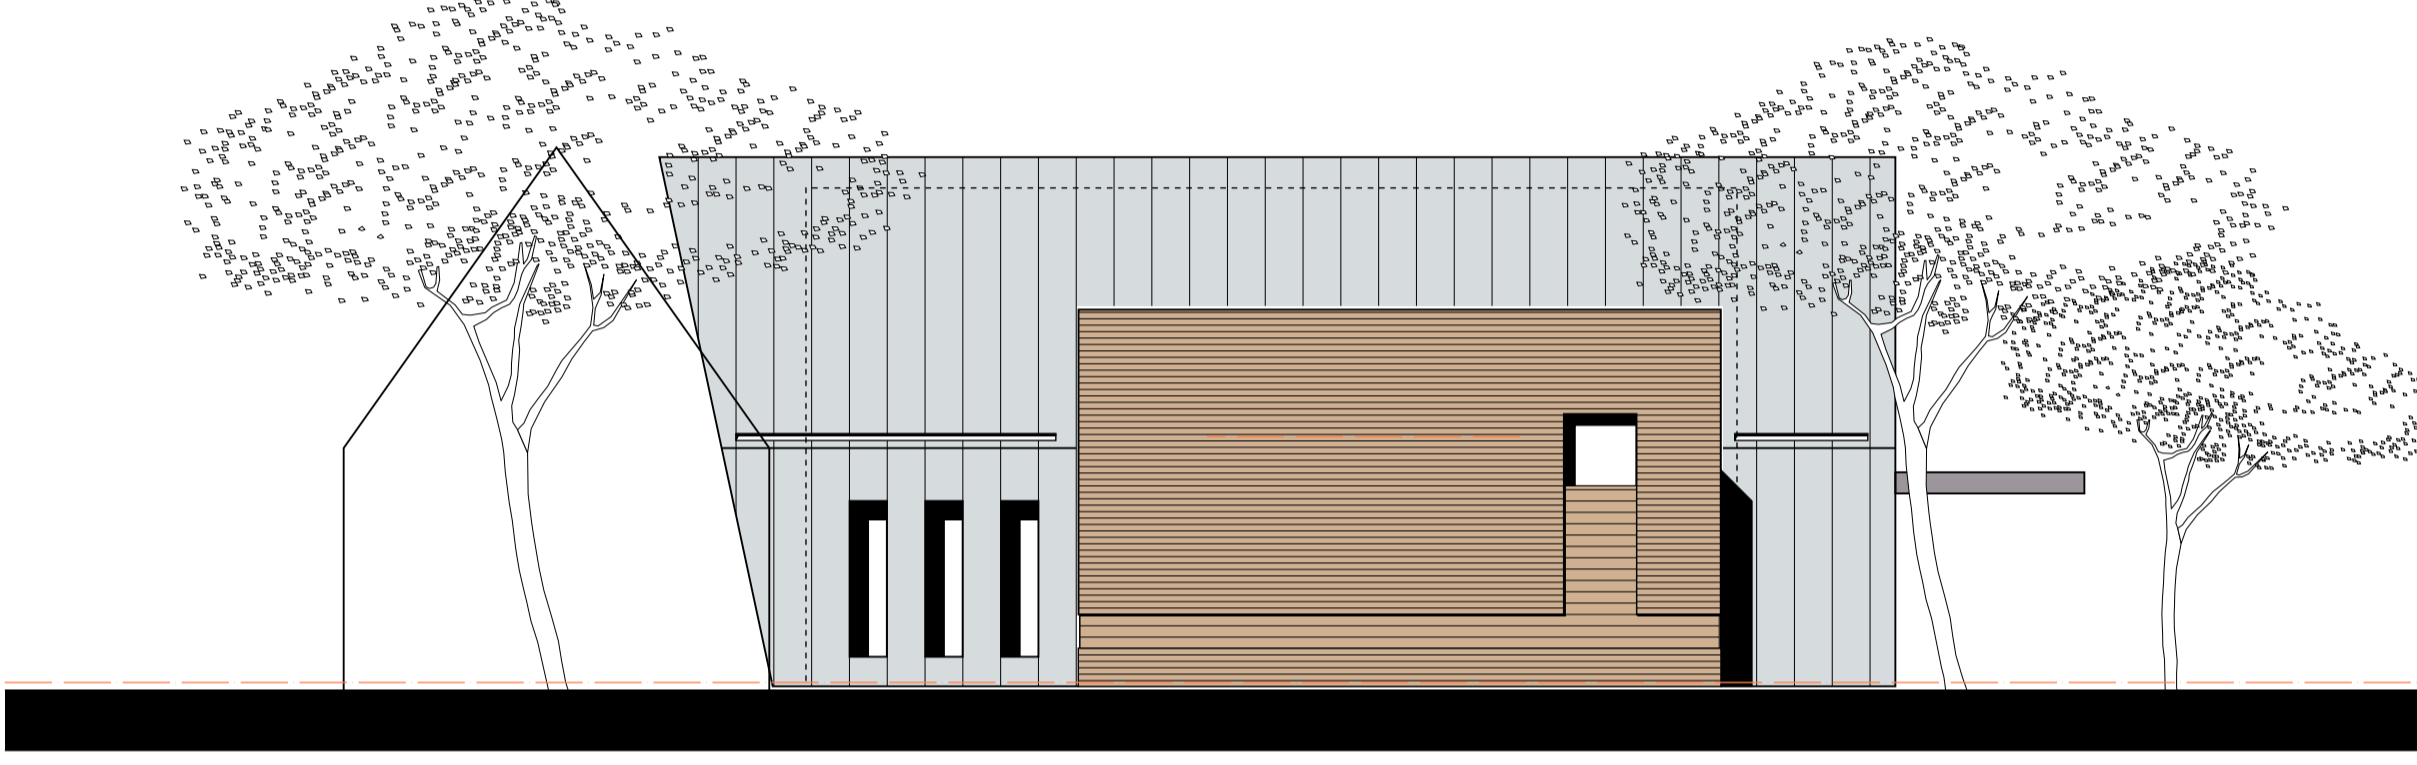

Achtergevel

Linker Zijgevel

Nieuwe situatie

Voorgevel

Rechtergevel

Bestaande situatie

Plattegrond

- zink ; kleur naturel
- hout ; kleur naturel

Principe Doorsnede Woonkamer Slaapkamer

Principe DoorsnedeKeuken

Verbouw woonhuis Langstraat 142 A 1392 S01

Plattegronden, Gevels en Doorsneden
 Schaal 1 : 100 d.d.14.10.2024
 Van Den Acker Architecten BV Deurne