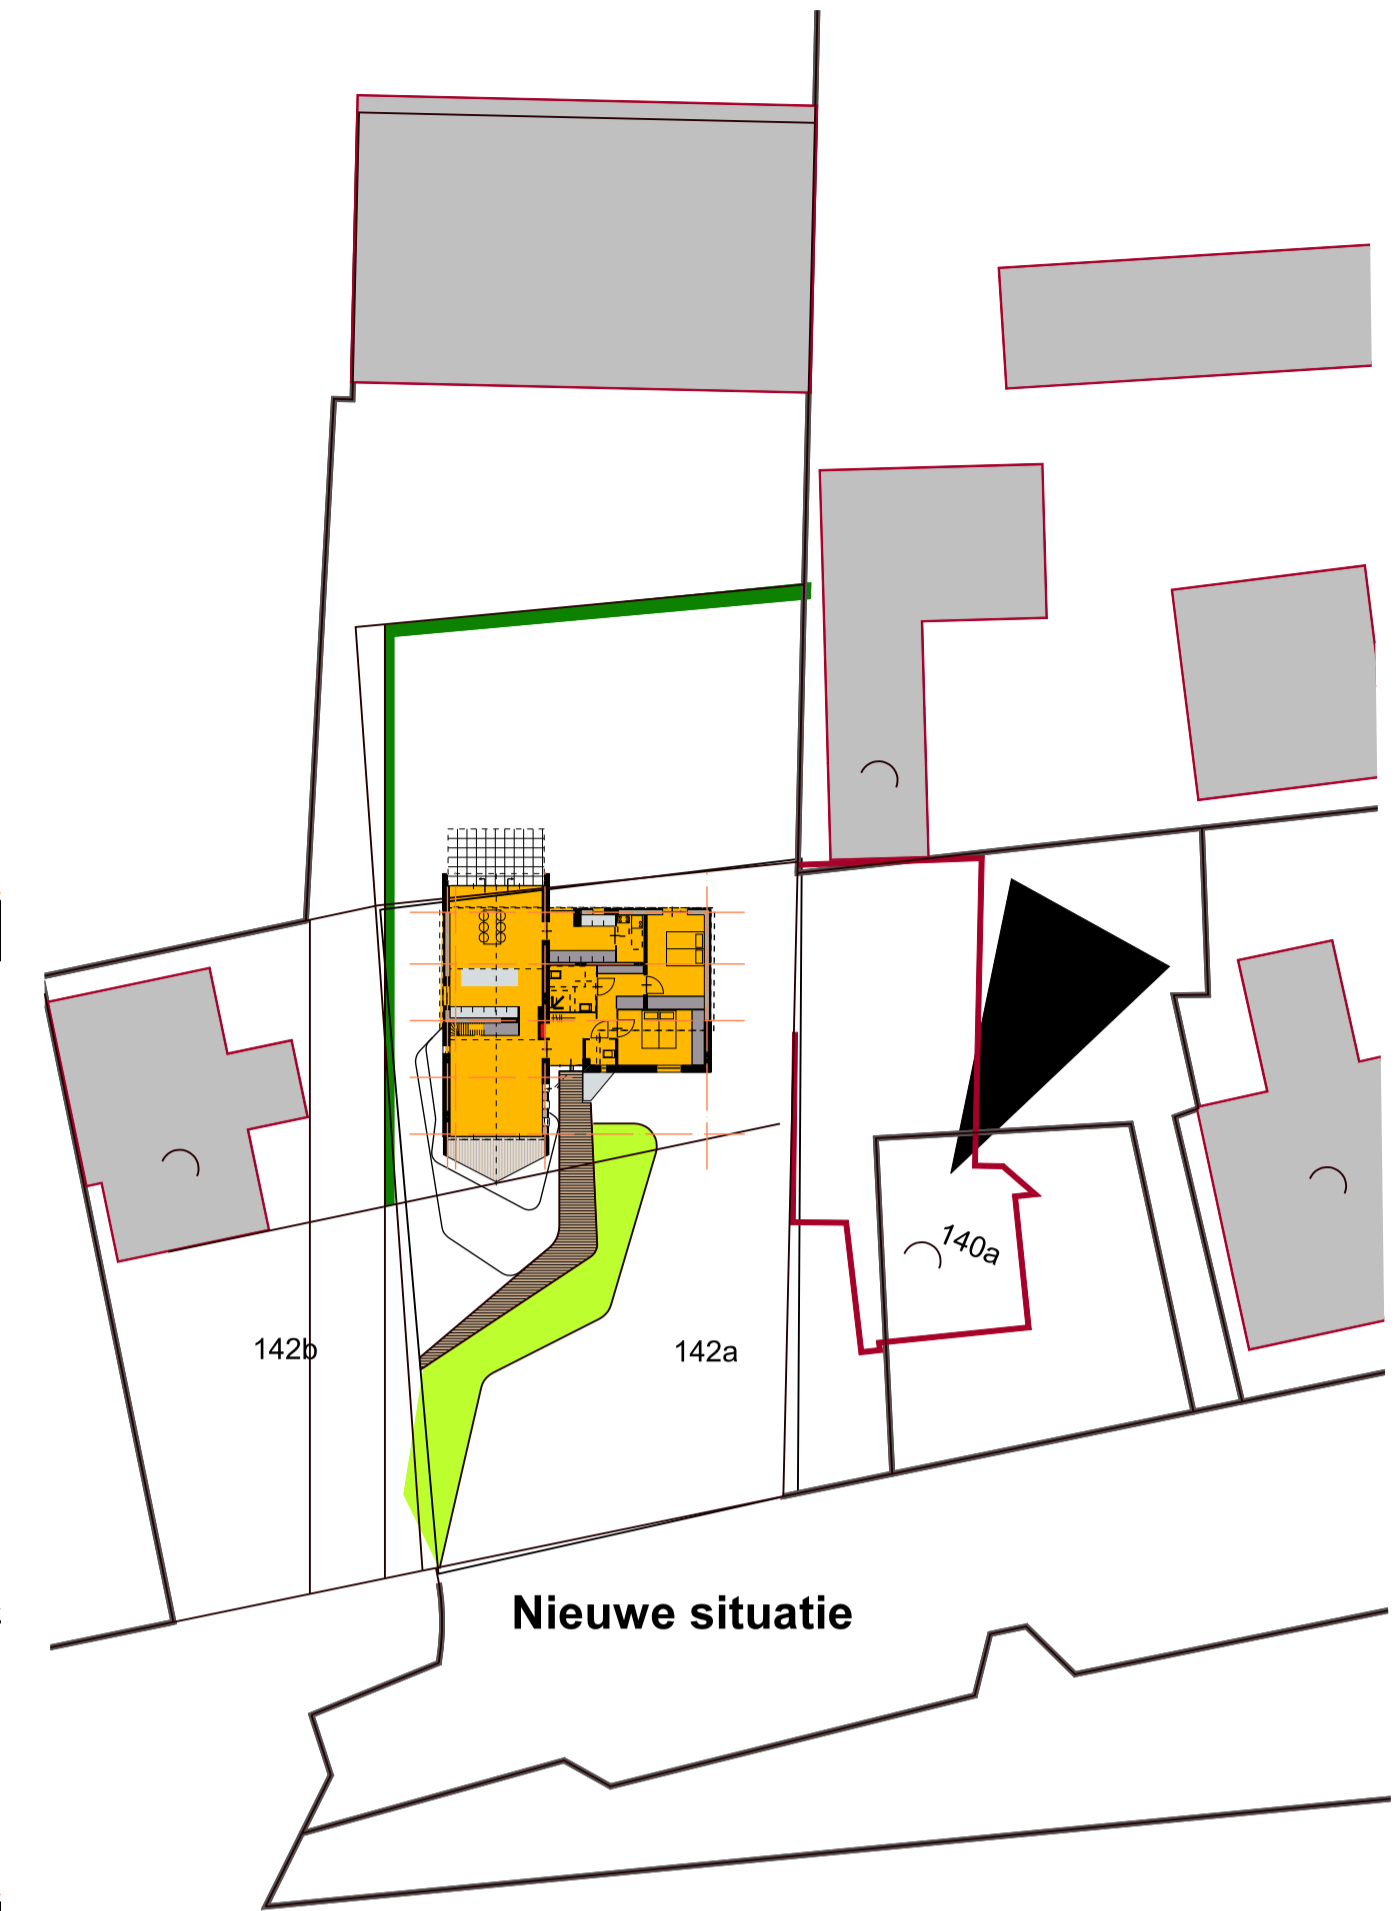

Achtergevel

Linker Zijgevel

Nieuwe situatie

Voorgevel

Rechtergevel

Bestaande situatie

Plattegrond

- zink ; kleur naturel
- hout ; kleur naturel

Principe Doorsnede Woonkamer Slaapkamer

Principe DoorsnedeKeuken

Verbouw woonhuis Langstraat 142 A 1392 S01

Plattegronden, Gevels en Doorsneden
 Schaal 1 : 100 d.d.14.10.2024
 Van Den Acker Architecten BV Deurne