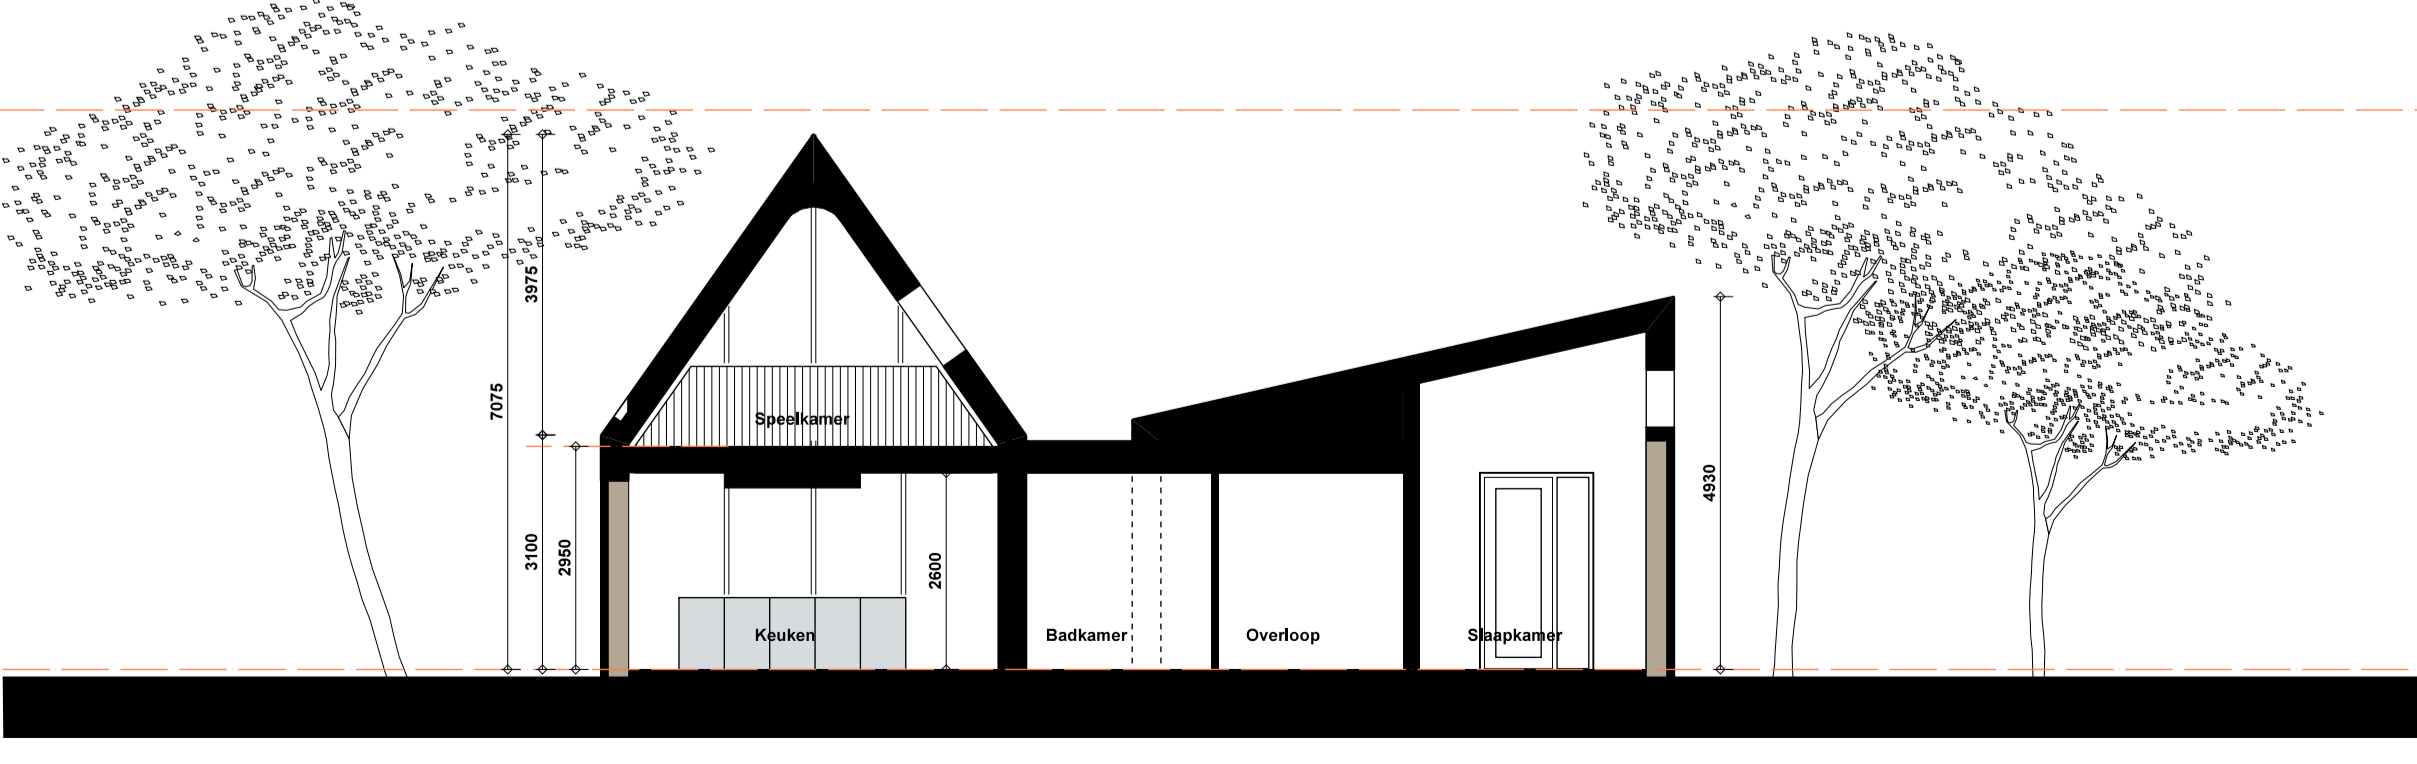

Achtergevel

Linker Zijgevel

Nieuwe situatie

Voorgevel

Rechtergevel

Bestaande situatie

Plattegrond

- zink ; kleur naturel
- hout ; kleur naturel

Principe Doorsnede Woonkamer Slaapkamer

Principe DoorsnedeKeuken

Verbouw woonhuis Langstraat 142 A 1392 S01

Plattegronden, Gevels en Doorsneden
 Schaal 1 : 100 d.d.14.10.2024
 Van Den Acker Architecten BV Deurne