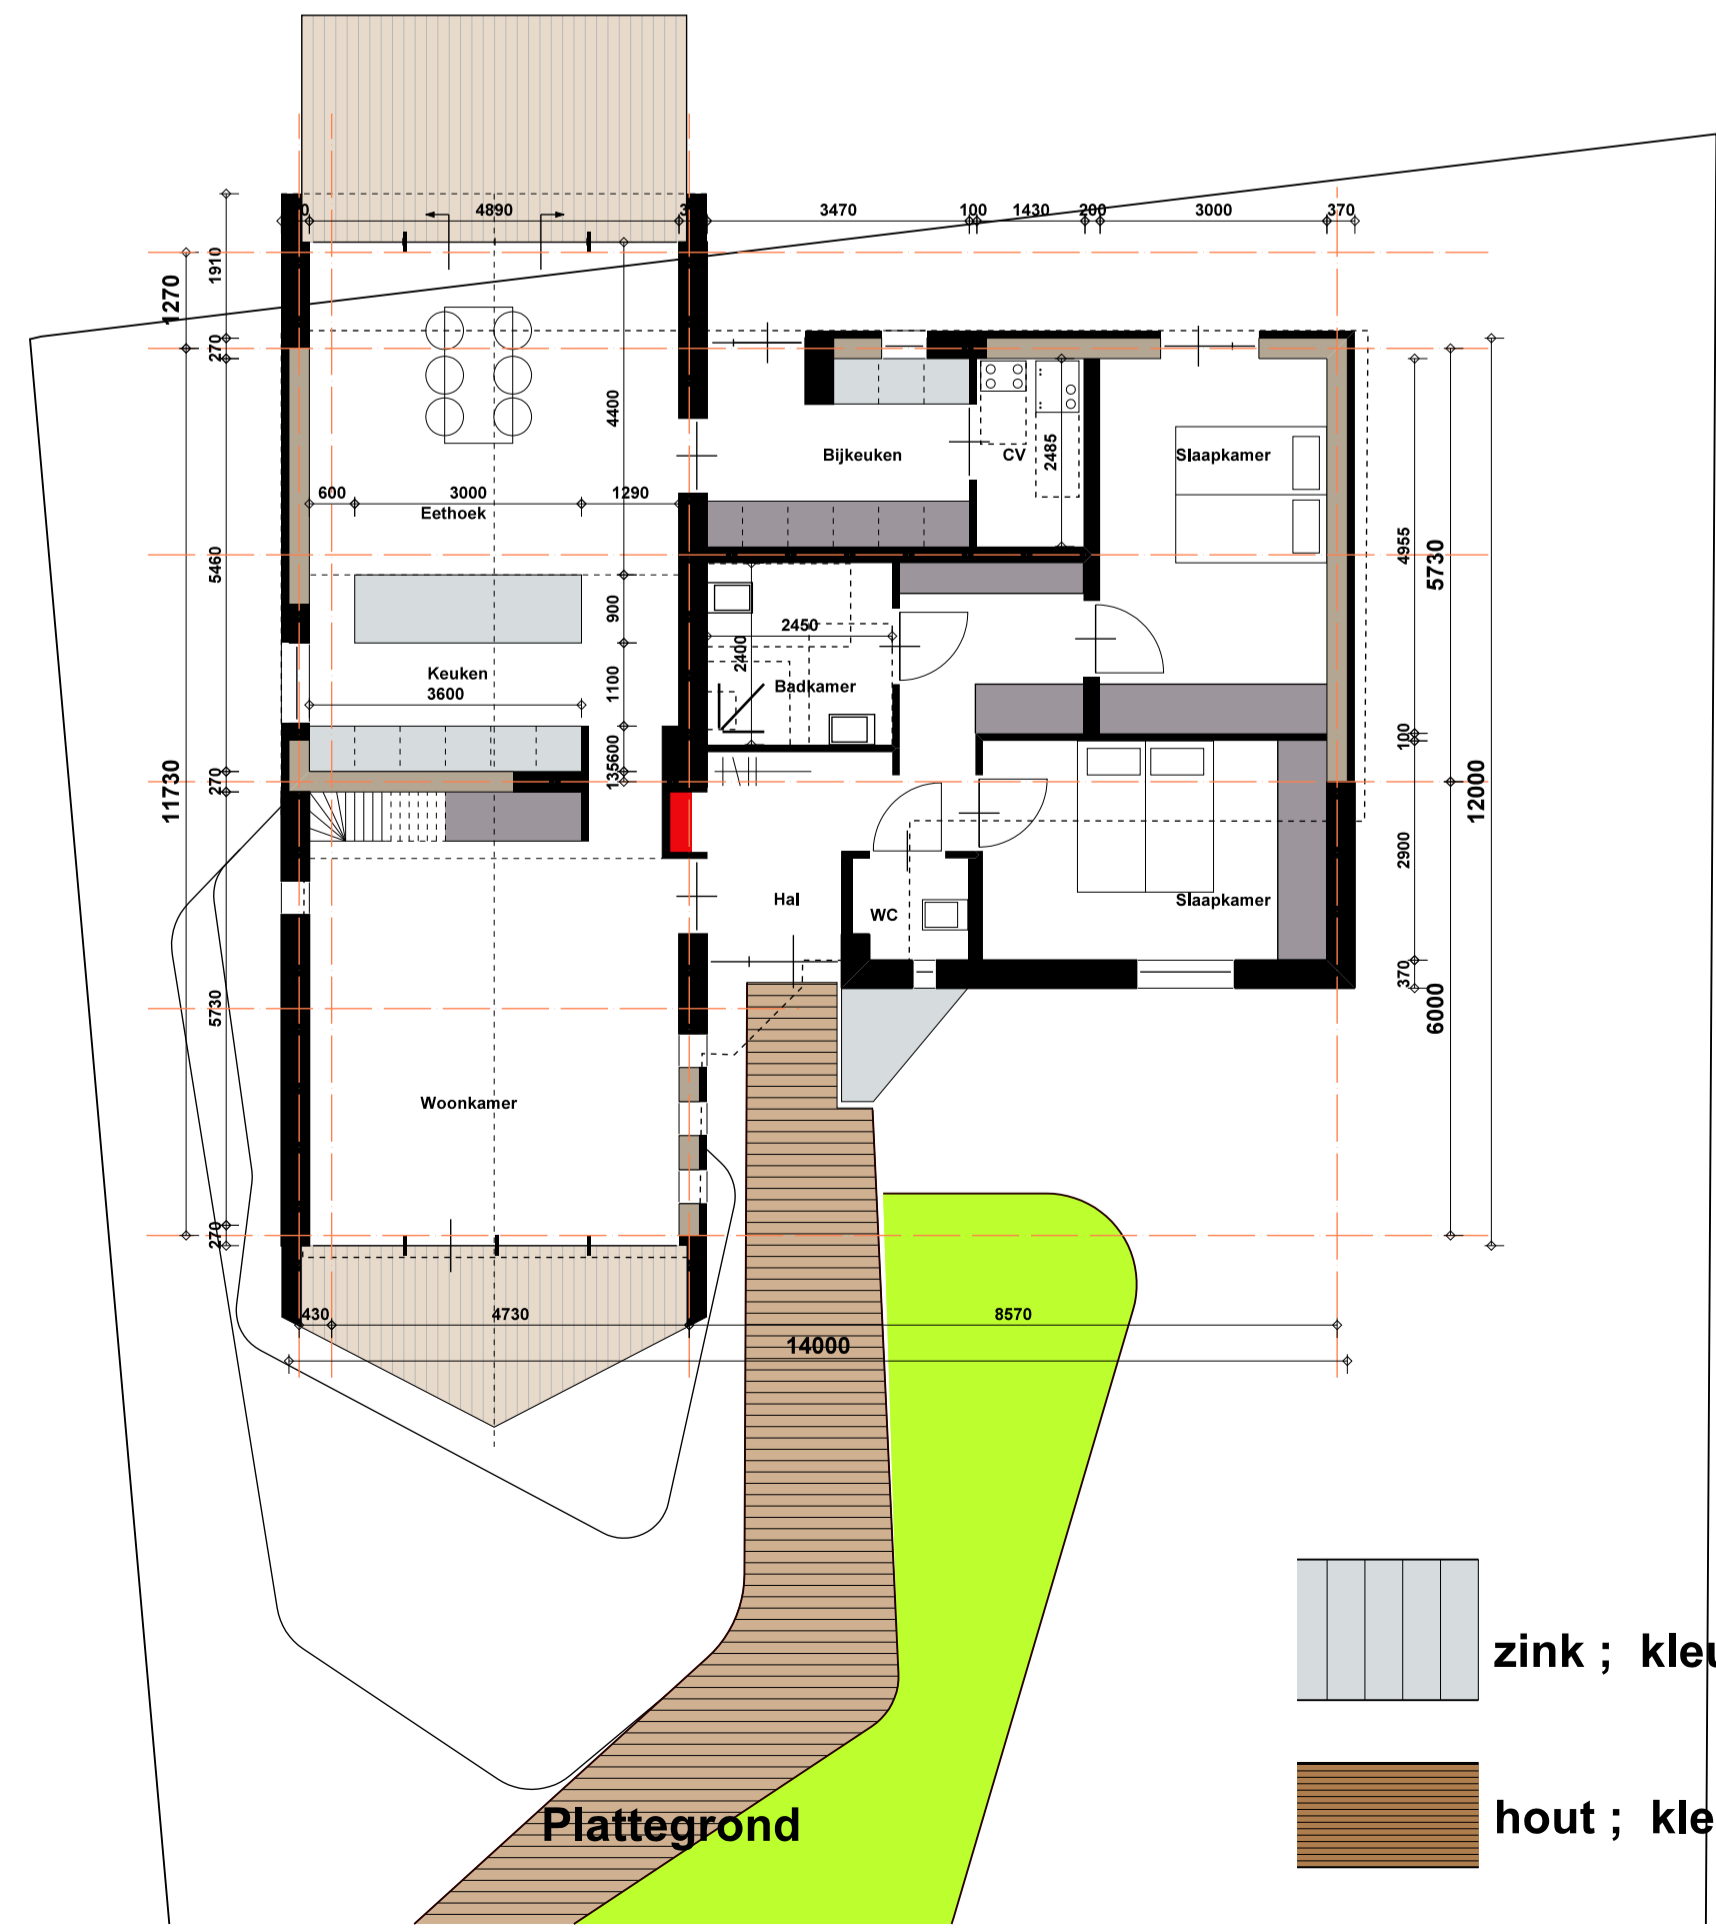

Achtergevel

Linker Zijgevel

Nieuwe situatie

Voorgevel

Rechtergevel

Bestaande situatie

Plattegrond

- zink ; kleur naturel
- hout ; kleur naturel

Principe Doorsnede Woonkamer Slaapkamer

Principe DoorsnedeKeuken

Verbouw woonhuis Langstraat 142 A 1392 S01

Plattegronden, Gevels en Doorsneden
 Schaal 1 : 100 d.d.14.10.2024
 Van Den Acker Architecten BV Deurne