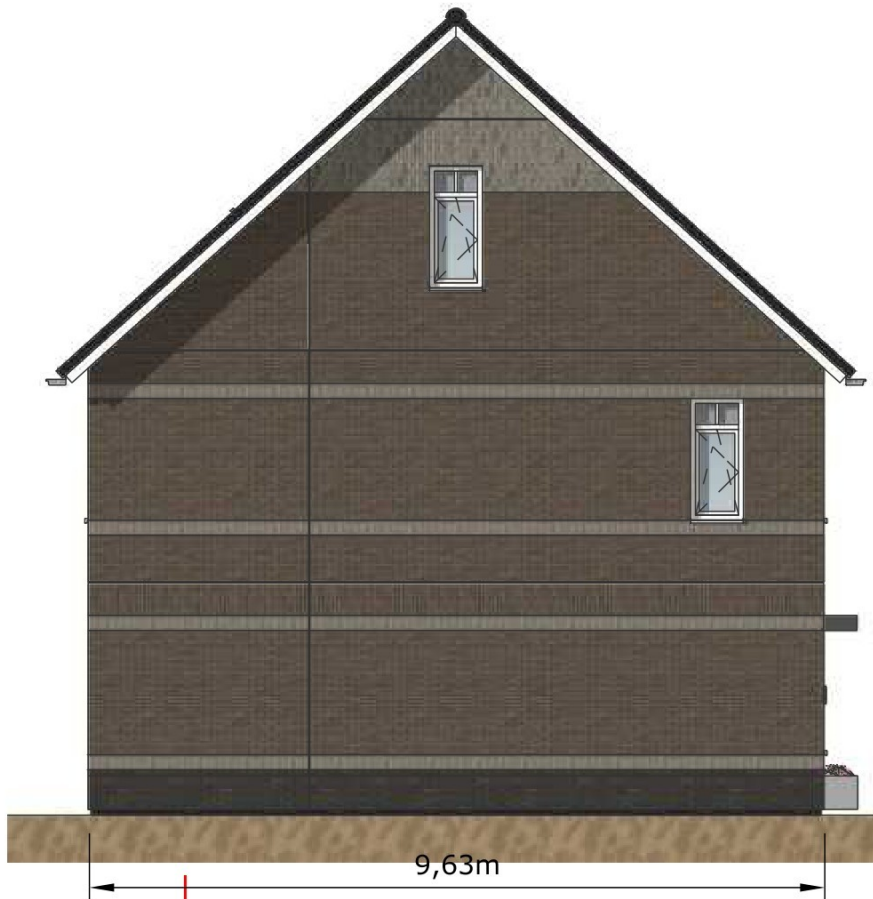

An architectural rendering of a three-story brick building with a gabled roof and dormer windows. The building features multiple windows and doors, some with small awnings. The rendering is presented in a semi-transparent, light gray style over a background of a cloudy sky and a grassy field.

Deurne, De Grote Bottel

definitief ontwerp fase 1 - gevelaanzichten

K009874
20-04-2026

Bloksprong 1200

Deurne - De Grote Bottel fase 1
BLOK 1.1 - schaal 1:100

Bloksprong 1200

106

107

108

109

110

Bloksprong 1200

Deurne - De Grote Bottel fase 1
BLOK 1.1 - schaal 1:100

111

112

113

Bloksprong 1200

Kopgevel rechts

Bloksprong 1200

Deurne - De Grote Bottel fase 1
BLOK 1.2 - schaal 1:100

Bloksprong 1200

114

115

116