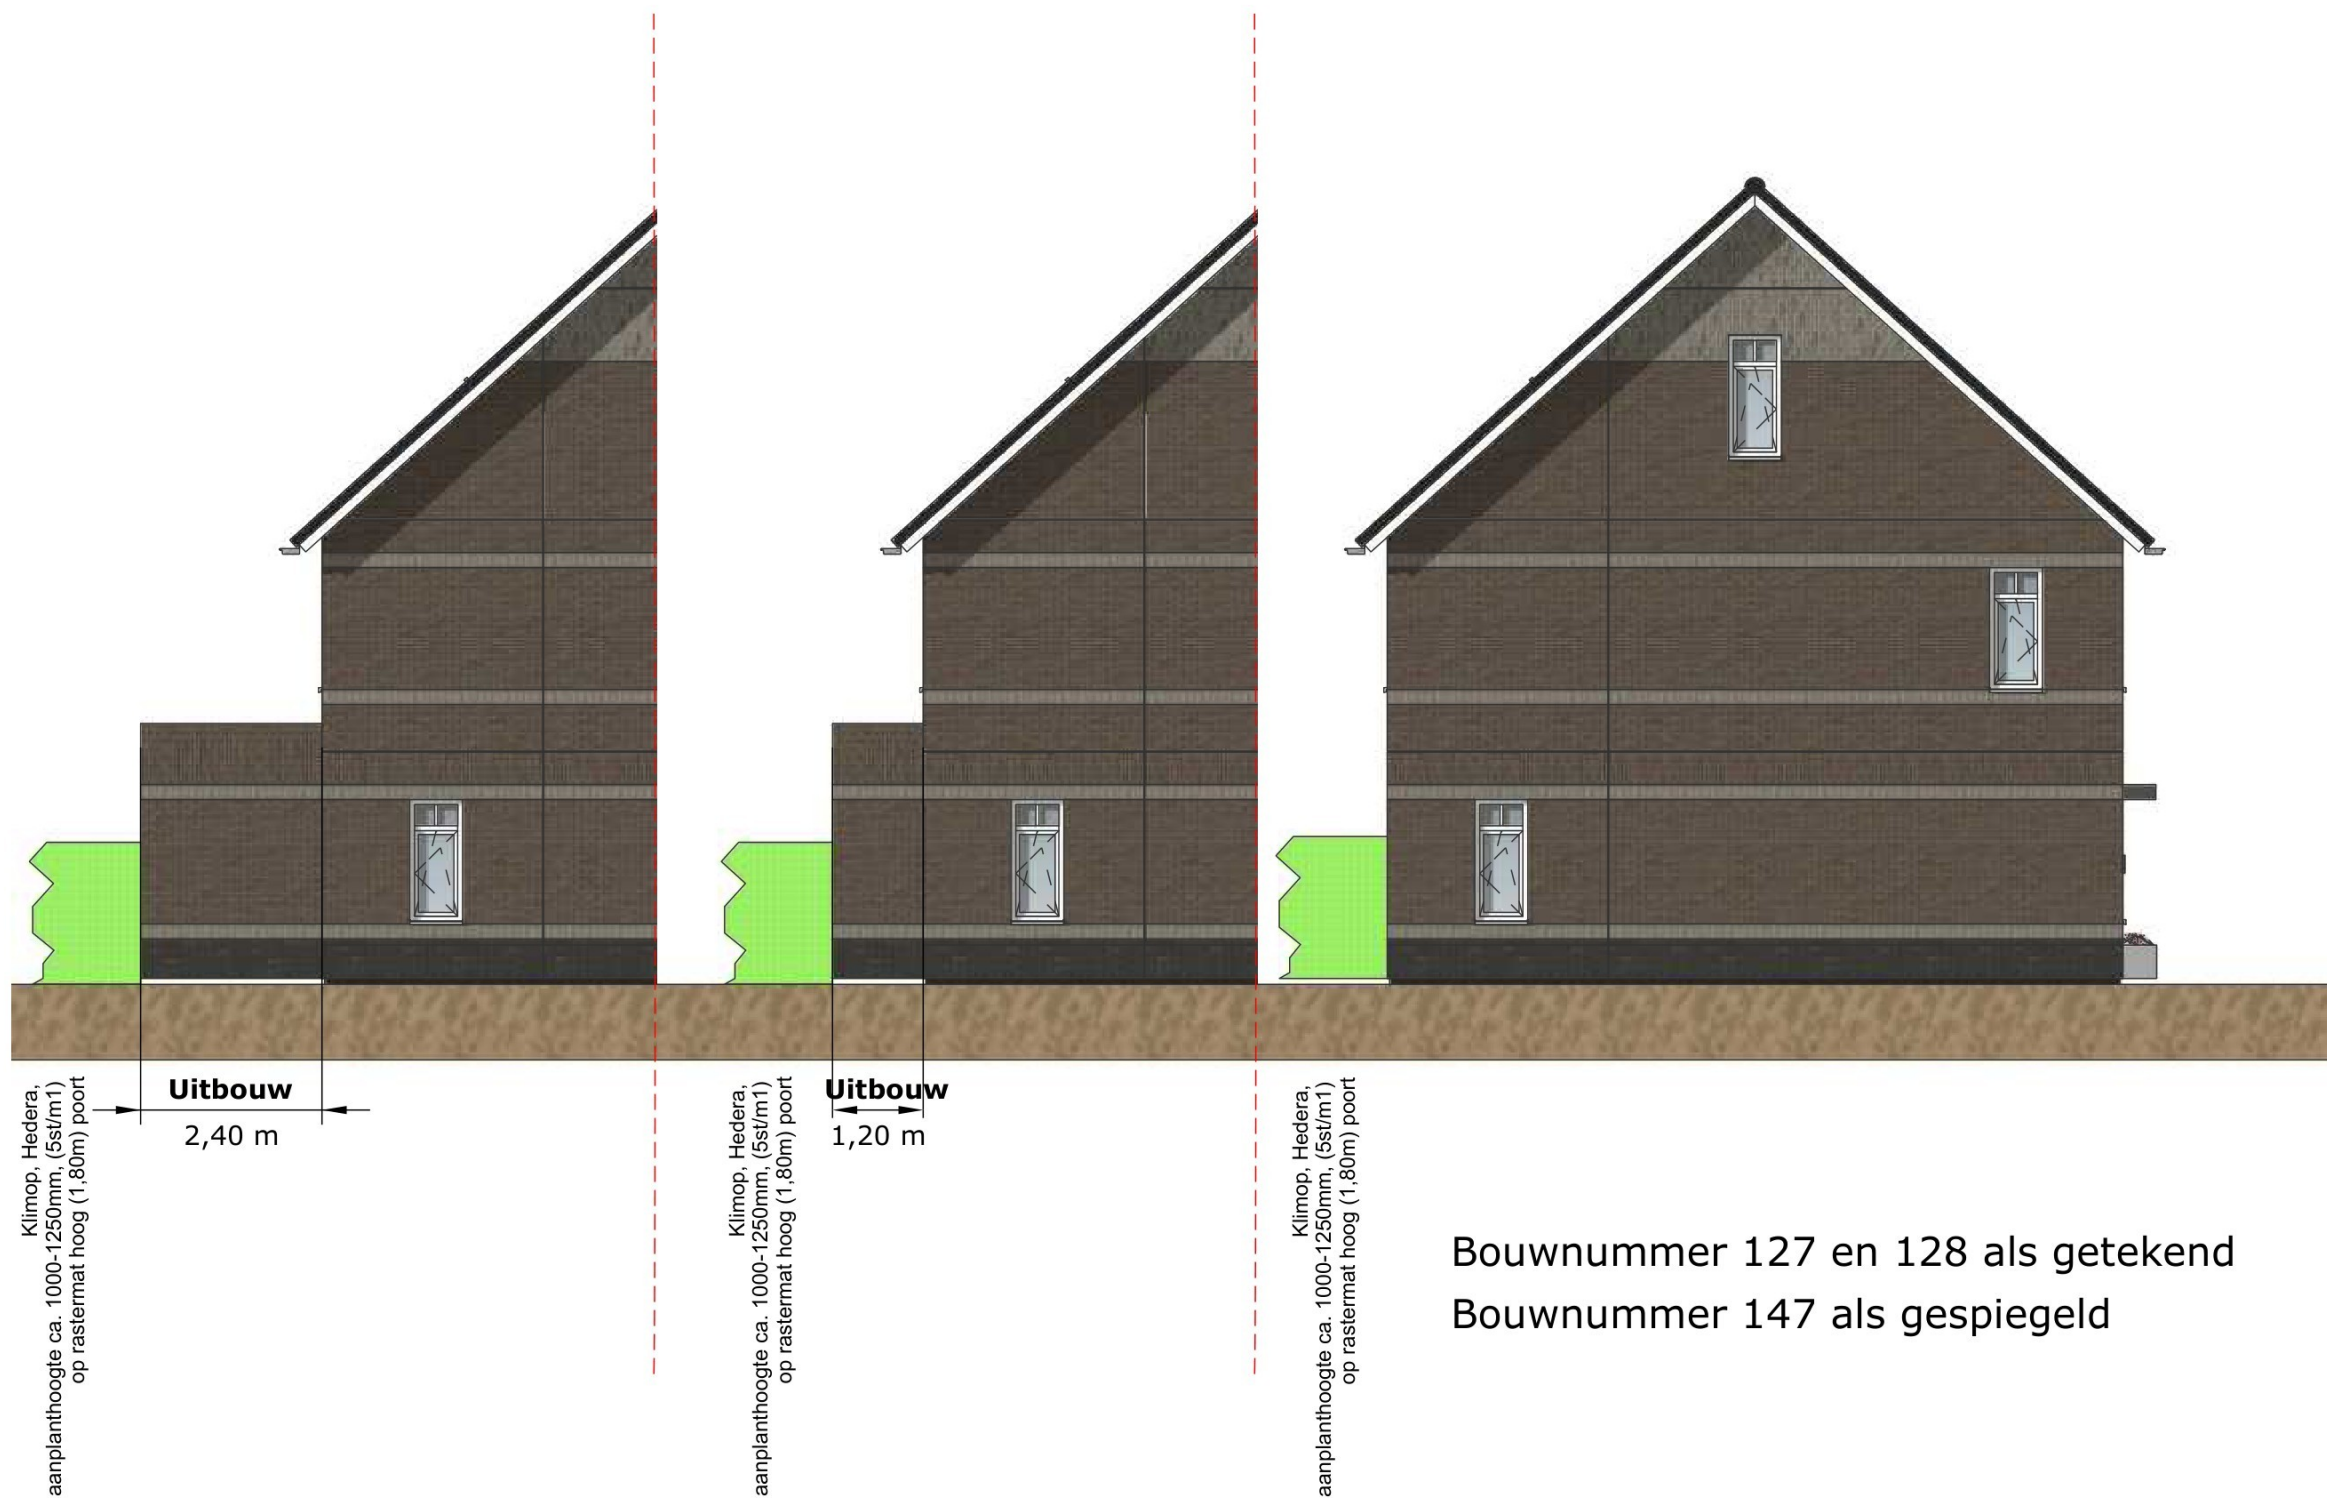

An architectural rendering of a three-story brick building with a gabled roof and dormer windows. The building features multiple windows and doors, some with small awnings. The rendering is presented in a semi-transparent, light gray style over a background of a cloudy sky and a grassy field.

Deurne - De Grote Bottel fase 1
BLOK 1.2 - schaal 1:100

Bouwnummer 122 t/m 127

Deurne - De Grote Bottel fase 1
BLOK 1.3 - schaal 1:100

Bouwnummer 128 t/m 138

Deurne - De Grote Bottel fase 1
BLOK 1.4 - schaal 1:100

Bouwnummer 139 t/m 147

Deurne - De Grote Bottel fase 1
BLOK 1.5 - schaal 1:100

Deurne - De Grote Bottel fase 1
Uitbouw kopgevel langskap- schaal 1:100

Deurne - De Grote Bottel fase 1
Uitbouw kopgevel langskap- schaal 1:100

Bouwnummer 122 en 139 als getekend
Bouwnummer 138 als gespiegeld

Deurne - De Grote Bottel fase 1
Uitbouw kopgevel dwarskap- schaal 1:100