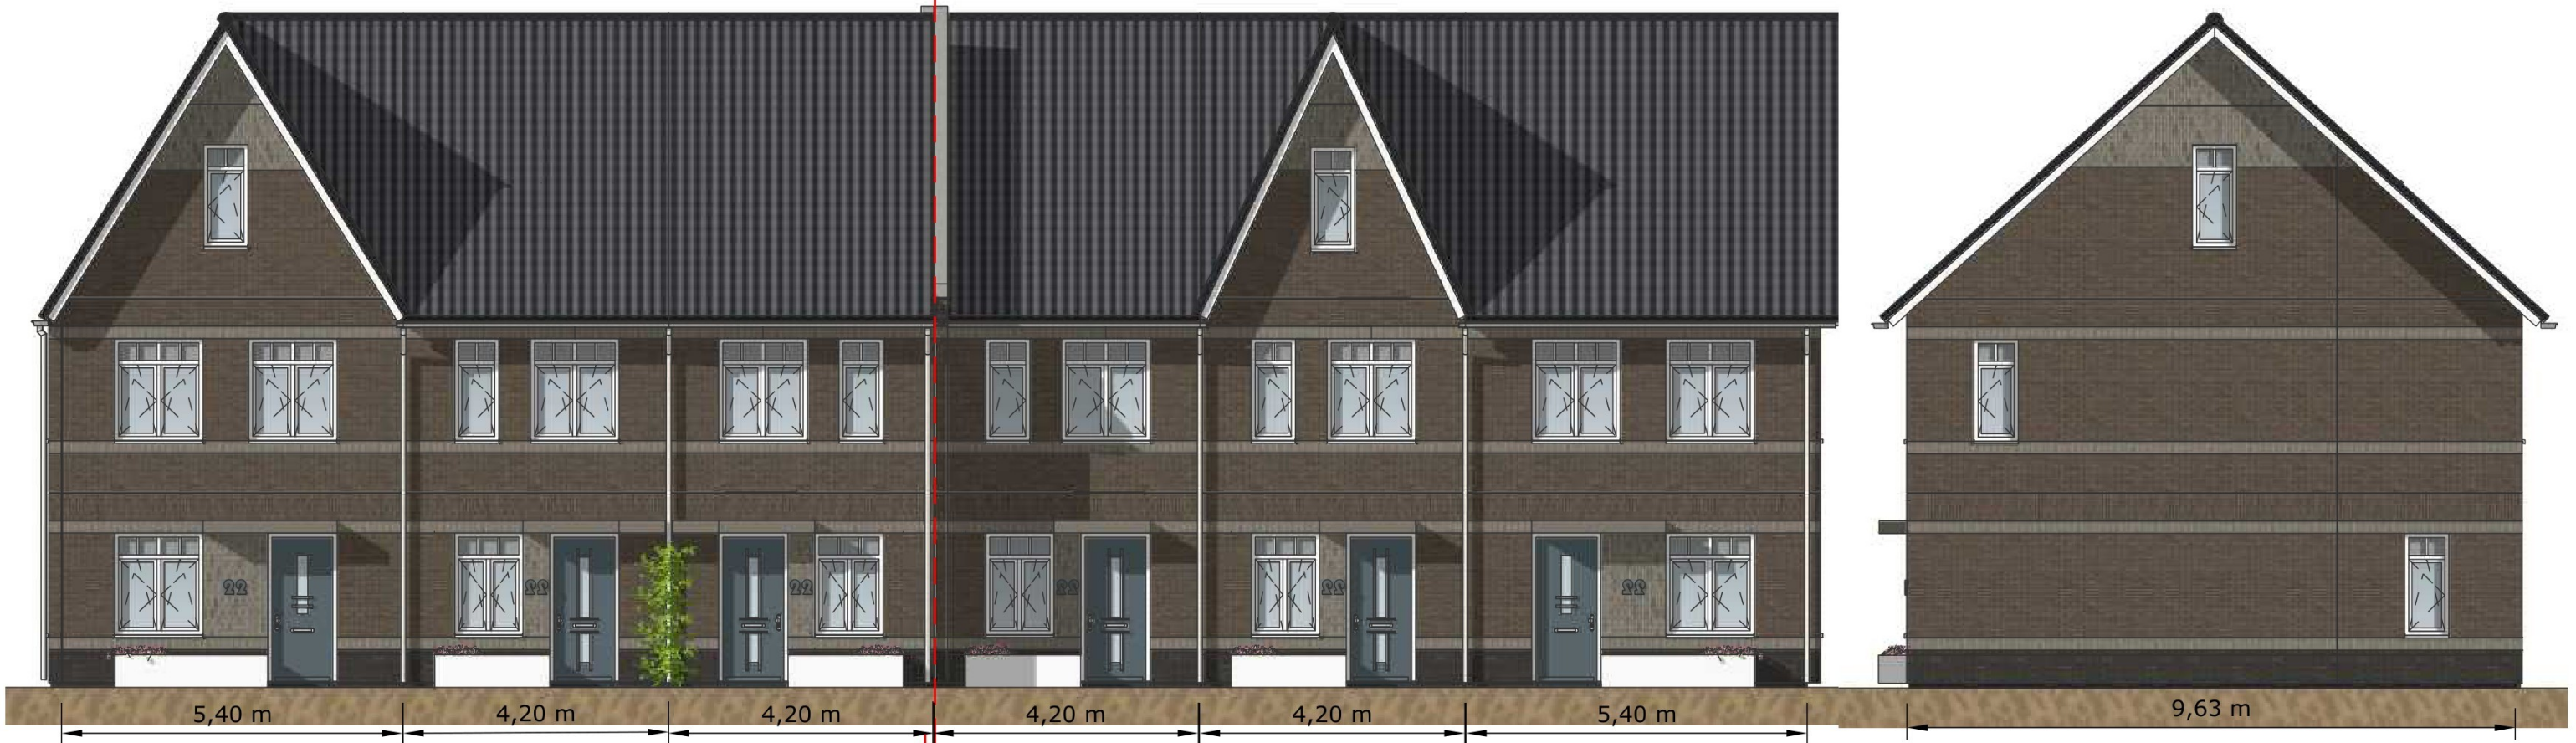

An architectural rendering of a three-story brick building with a gabled roof and dormer windows. The building features multiple windows and doors, some with small awnings. The rendering is presented in a semi-transparent, light gray style over a background of a cloudy sky and a grassy field.

Bloksprong 1200

Deurne - De Grote Bottel fase 1
BLOK 1.2 - schaal 1:100

Bloksprong 1200

122

123

124

125

126

127

Bloksprong 1200

Deurne - De Grote Bottel fase 1
BLOK 1.3 - schaal 1:100

Blokspiong 1200

Deurne - De Grote Bottel fase 1
BLOK 1.4 - schaal 1:100

Bloksprong 1200

132

133

Bouwnummer 122 en 139 als getekend
Bouwnummer 138 als gespiegeld

Deurne - De Grote Bottel fase 1
Uitbouw kopgevel dwarskap- schaal 1:100