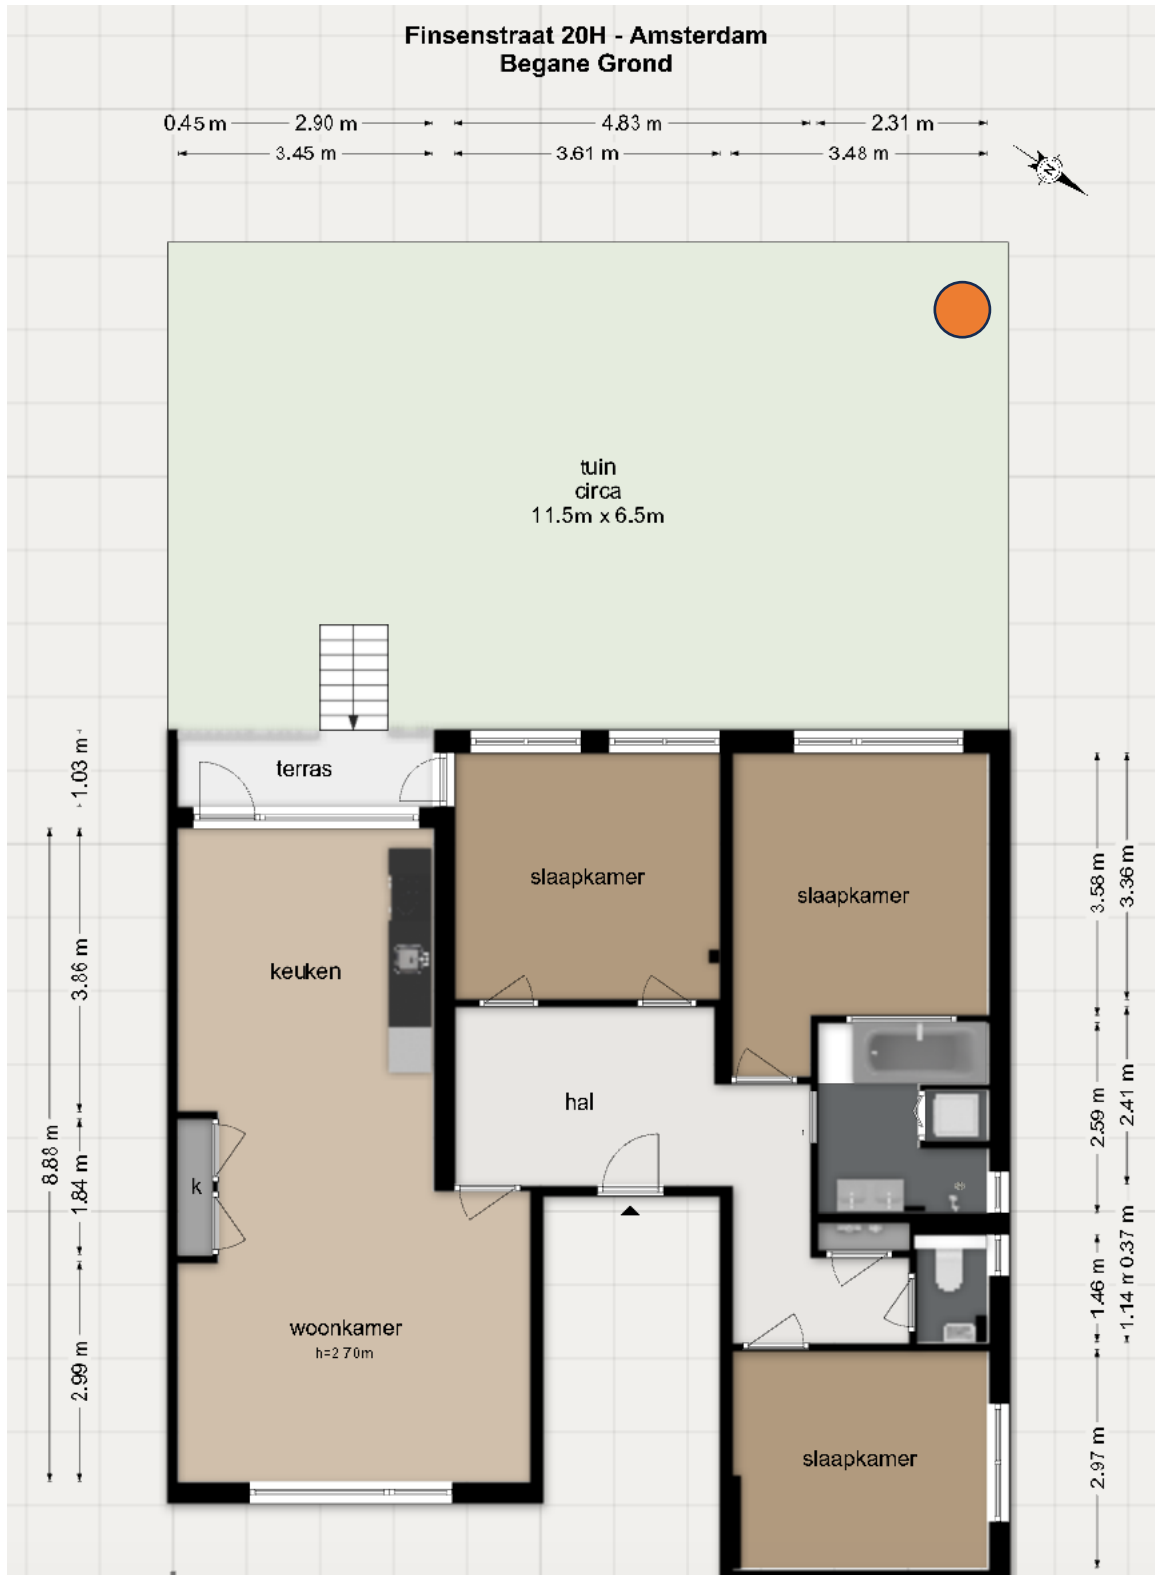

= Huidige locatie boom

(boom 1, omtrek 120cm op 1m30 hoogte)

- = Huidige locatie boom.
- = Herplant locatie
- = beoogde bouw tuinhuis

Finsenstraat 20H - Amsterdam
Begane Grond