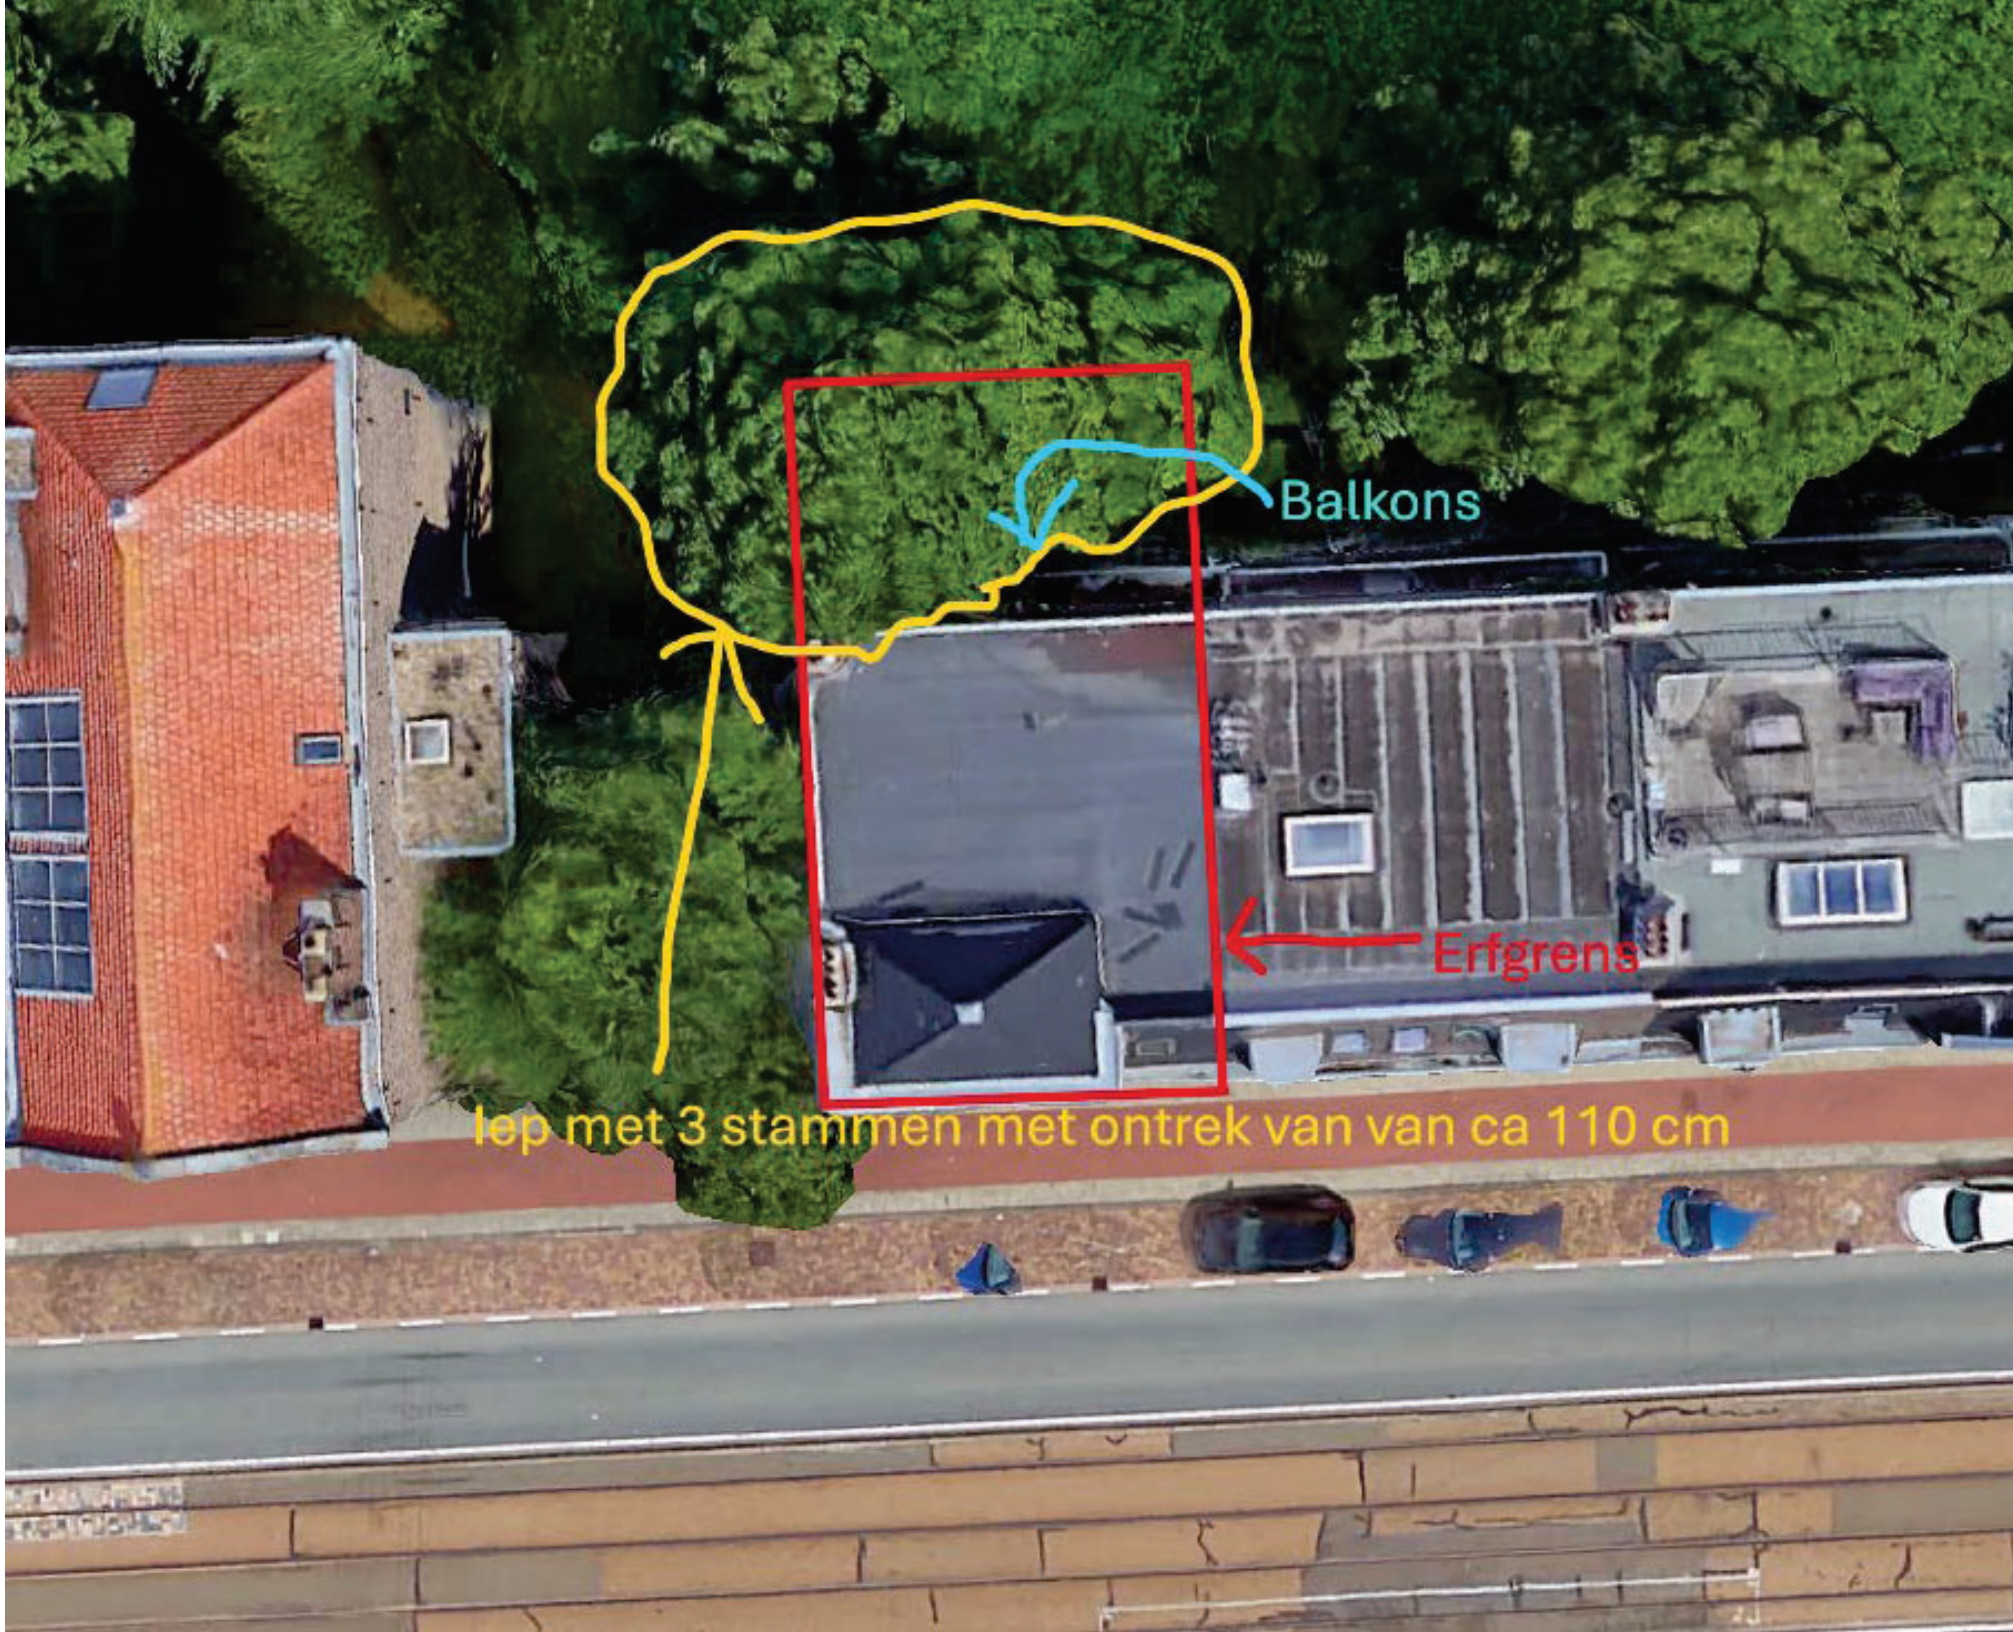

- ① De aanvraag betreft 1 boom/ houtopstand (hierboven aangeduid met nummer 1). Deze bevindt zich op het achtererf van mijn woning. Het is een lep met 3 stammen met een omtrek van ca 110 cm op 130 cm hoogte.

Balkons

Erfgrens

lep met 3 stammen met ontrek van van ca 110 cm