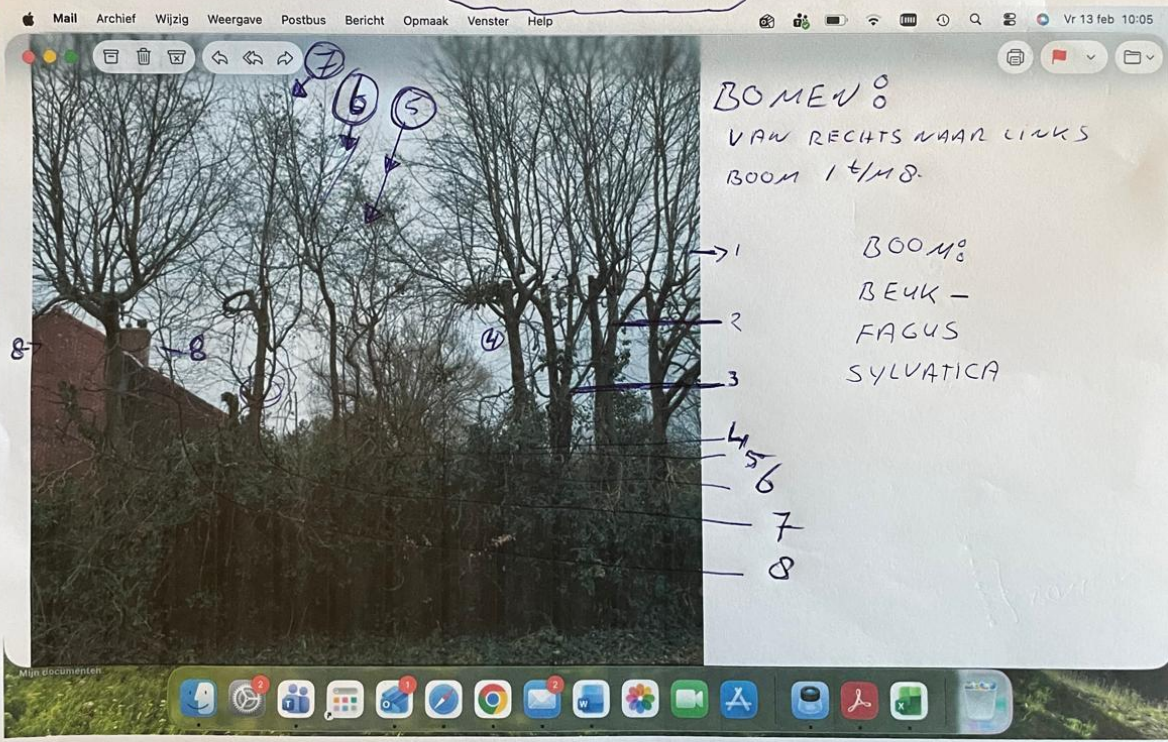

Stadsdeel Nieuw-West Ggwgebied Osdorp

Adresgegevens Adresseerbaar object Pand Handi

CHARLES BOESEVANSTRAAT
ANKERSMITSTRAAT 9
PIETERCALANDLAAN

Kaartlagen

Uw feedback

Weergaveopties

20 m

SITUATIE FOTO