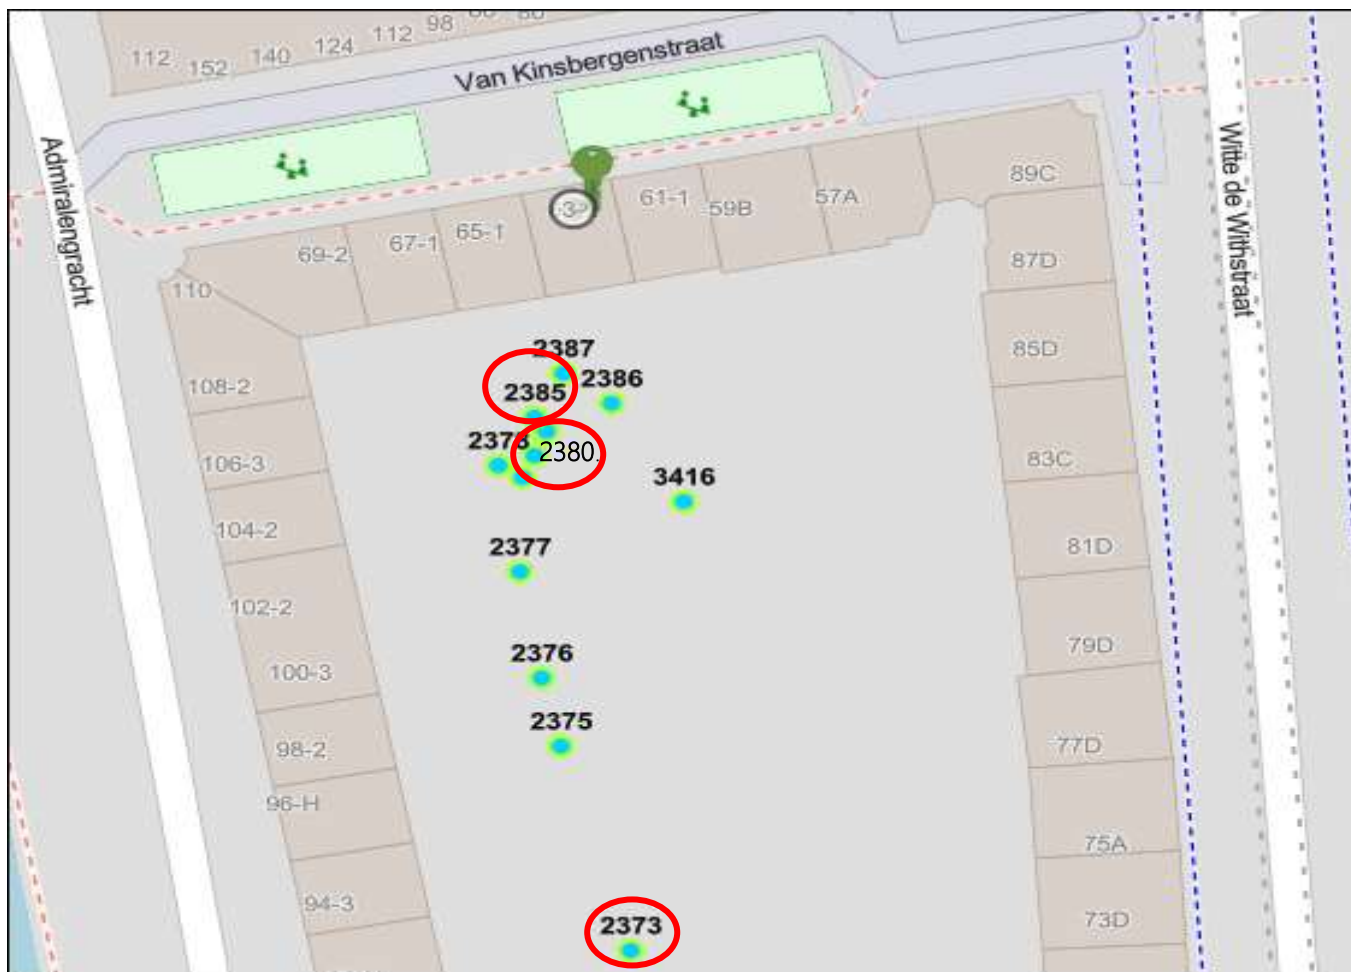

Adviesrapport

Locatie

Gecontroleerde bomen

Boom: 2373

Prunus serrulata Kanzan (NL: Japanse sierkers)

Boomhoogte: 6 tot 12 m
Stamdiameter: 81 cm
Stamomtrek: 254,46 cm ,
Gebrek: Afsterving(verschijnselen), mechanisch (kroon), Takbreuk, Achterstallig
Werkzaamheden Snoeien 30% -40%, onderstam laten staan.

Boom: 2380

Prunus avium (NL: Zoete kers)

Boomhoogte: 6 tot 12 m
Stamdiameter: 16 cm
Stamomtrek: 50,26 cm ,
Gebrek: Afgestorven boom
Werkzaamheden Vellen

Boom: 2385

Prunus serrulata (NL: Japanse sierkers)

Boomhoogte: 6 tot 12 m
Stamdiameter: 24 cm
Stamomtrek: 75,39 cm ,
Gebrek: Afgestorven boom
Werkzaamheden Vellen