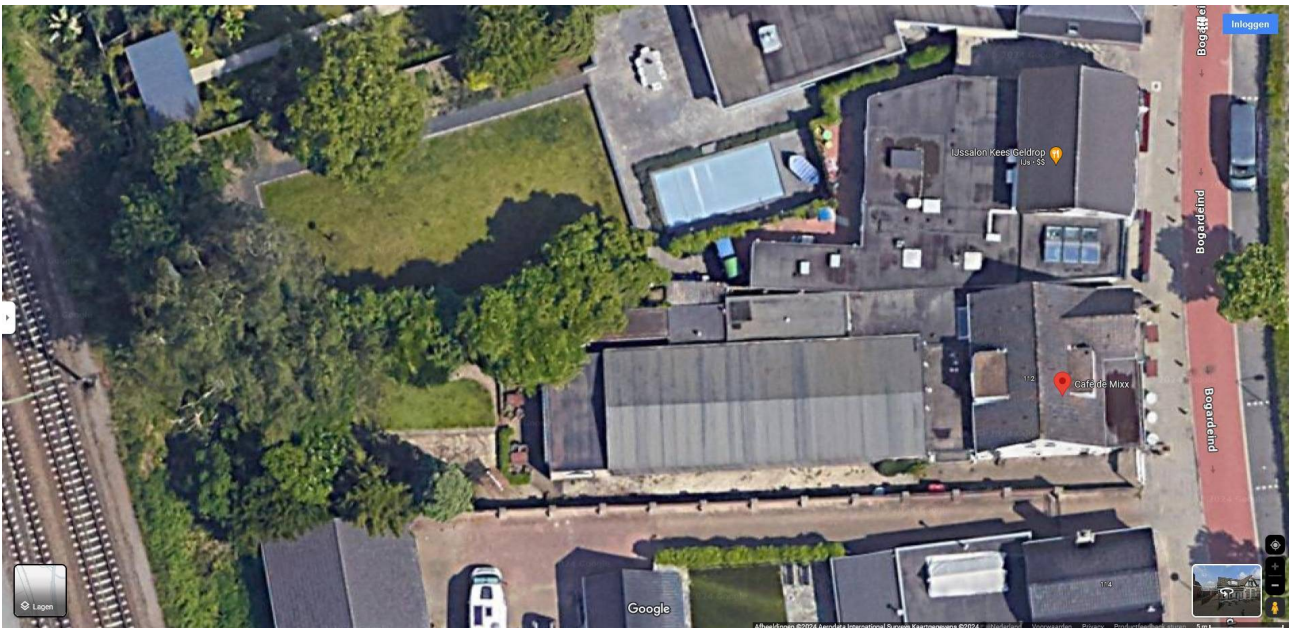

2407 – foto's Bogardeind 112 Geldrop

luchtfoto Bogardeind 112

(bron: Google Maps)

voorgevel Bogardeind 112 (wordt niet gewijzigd)

achtergevel Bogardeind 112

straatbeeld Bogardeind 112 en omgeving (wordt niet gewijzigd)