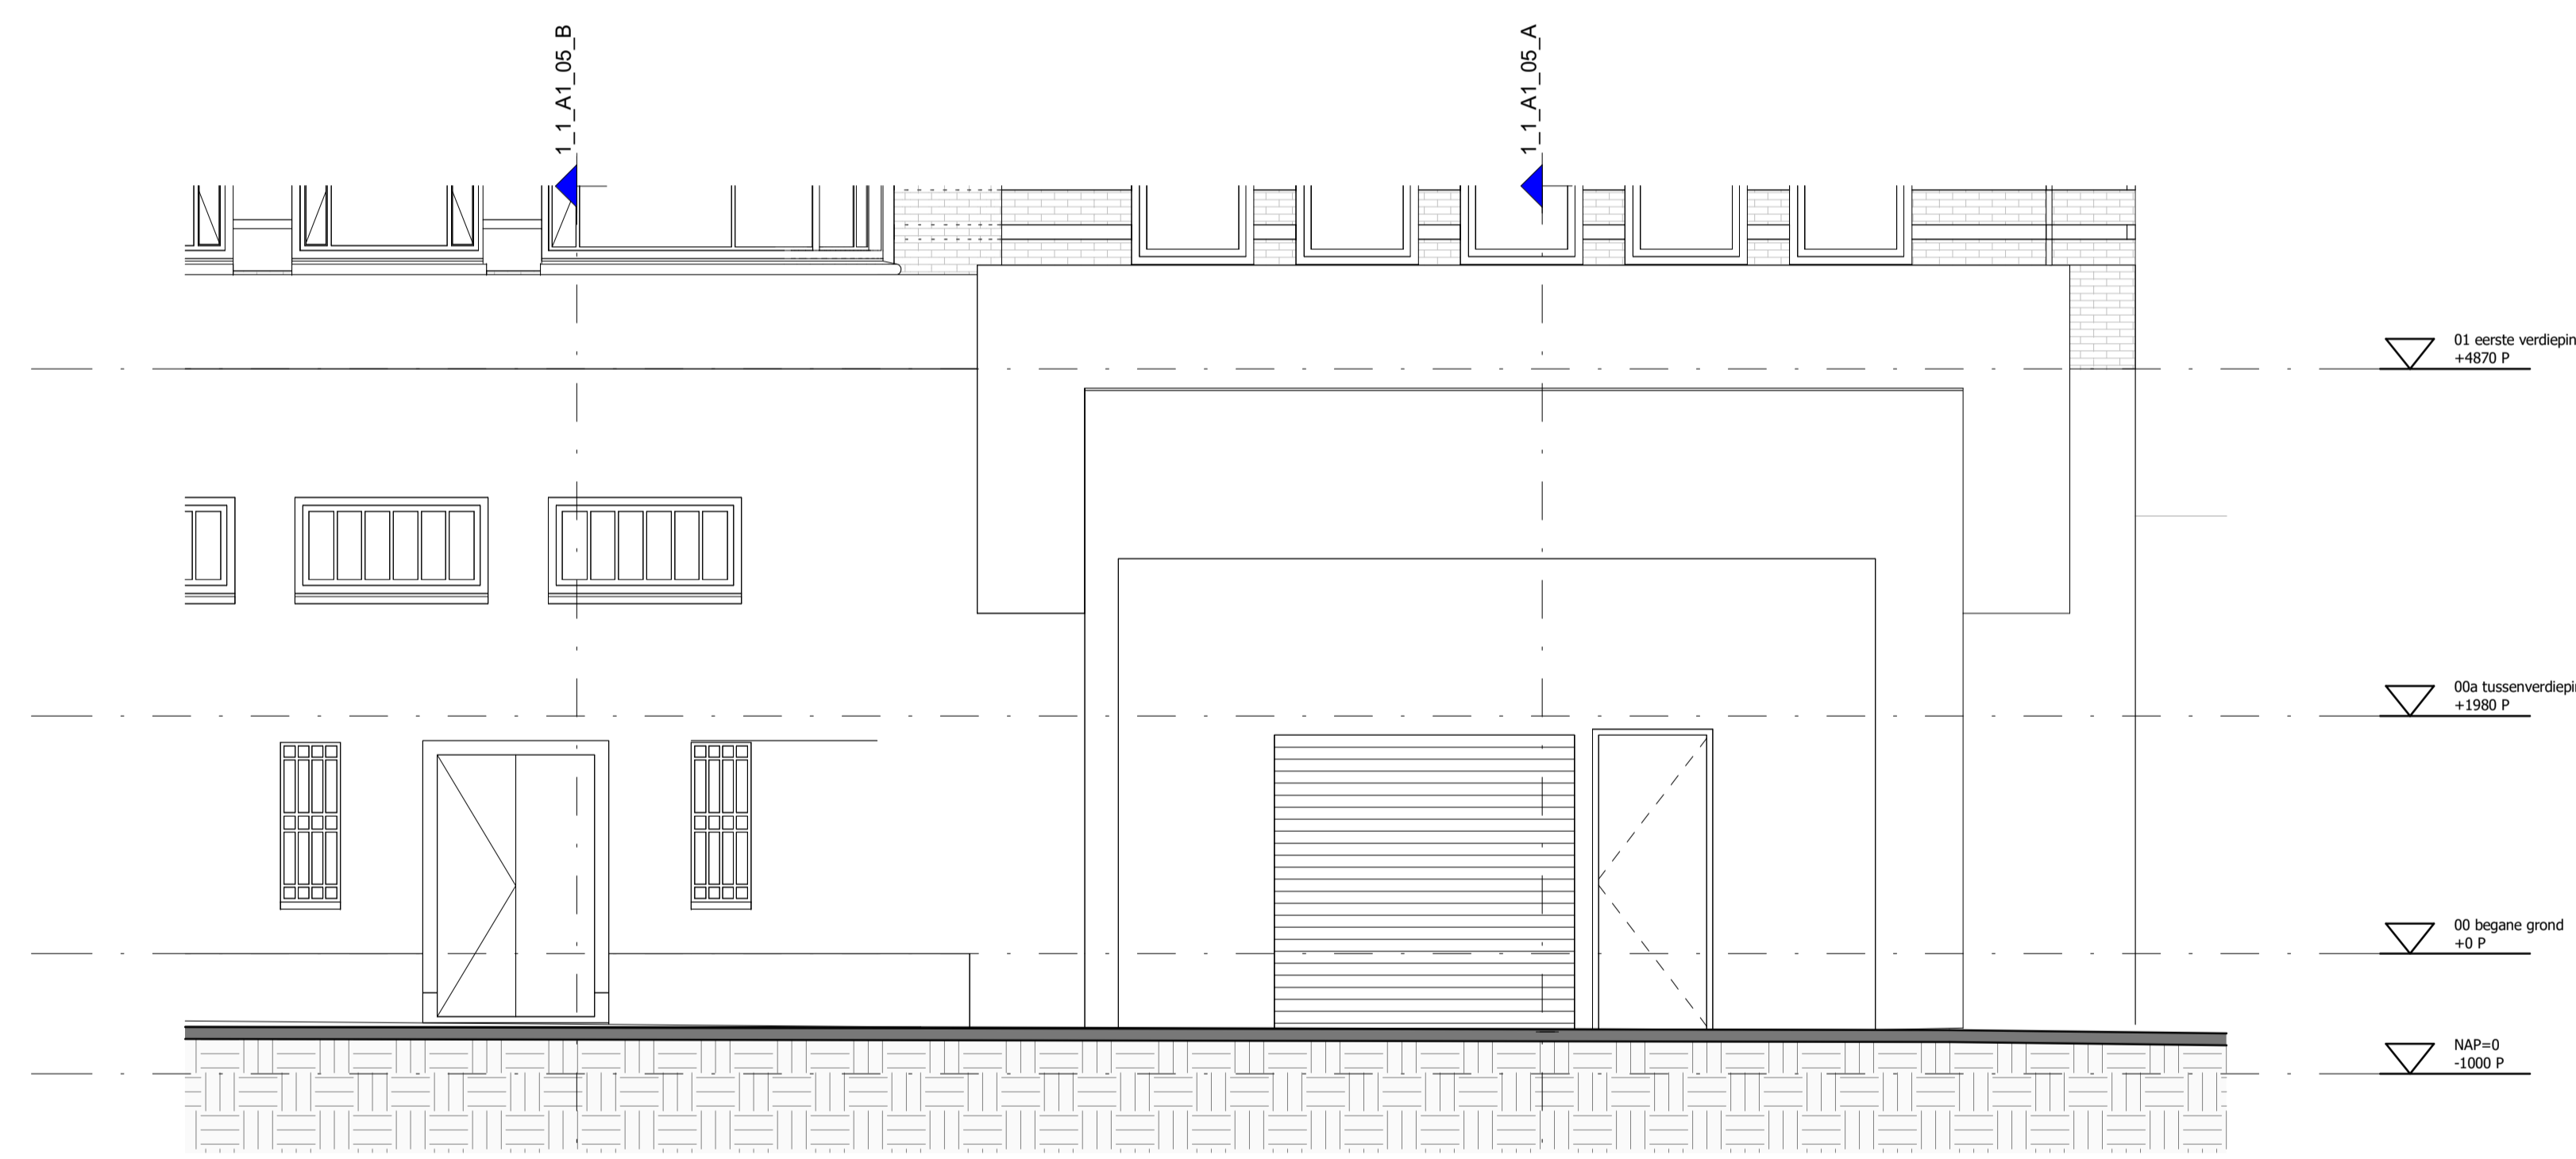

00 begane grond
1.1_A1_05_00

3D-view
1.1_A1_05_3D_2

3D-view
1.1_A1_05_3D_1

02_gevels_fragment
1.1_A1_05_1

03_doorsneden_fragment
1.1_A1_05_A

03_doorsneden_fragment
1.1_A1_05_B

MV SA.		MVSA b.v. P.O. Box 2737 1000 CS Amsterdam The Netherlands tel. +31 205319800 office@mvsa.nl www.mvsa-architects.com		project Le Magasin Grote Houtstraat 70	
opdrachtgever A3 Twee B.V.	onderwerp 05 fragmenten	datum 22-06-2023	gewijzigd	project 22357	formaat A1
	onderdeel expedite	schaal 1:50		tekeningnummer B-B1-A-05-02	
	fase BA	status definitief			