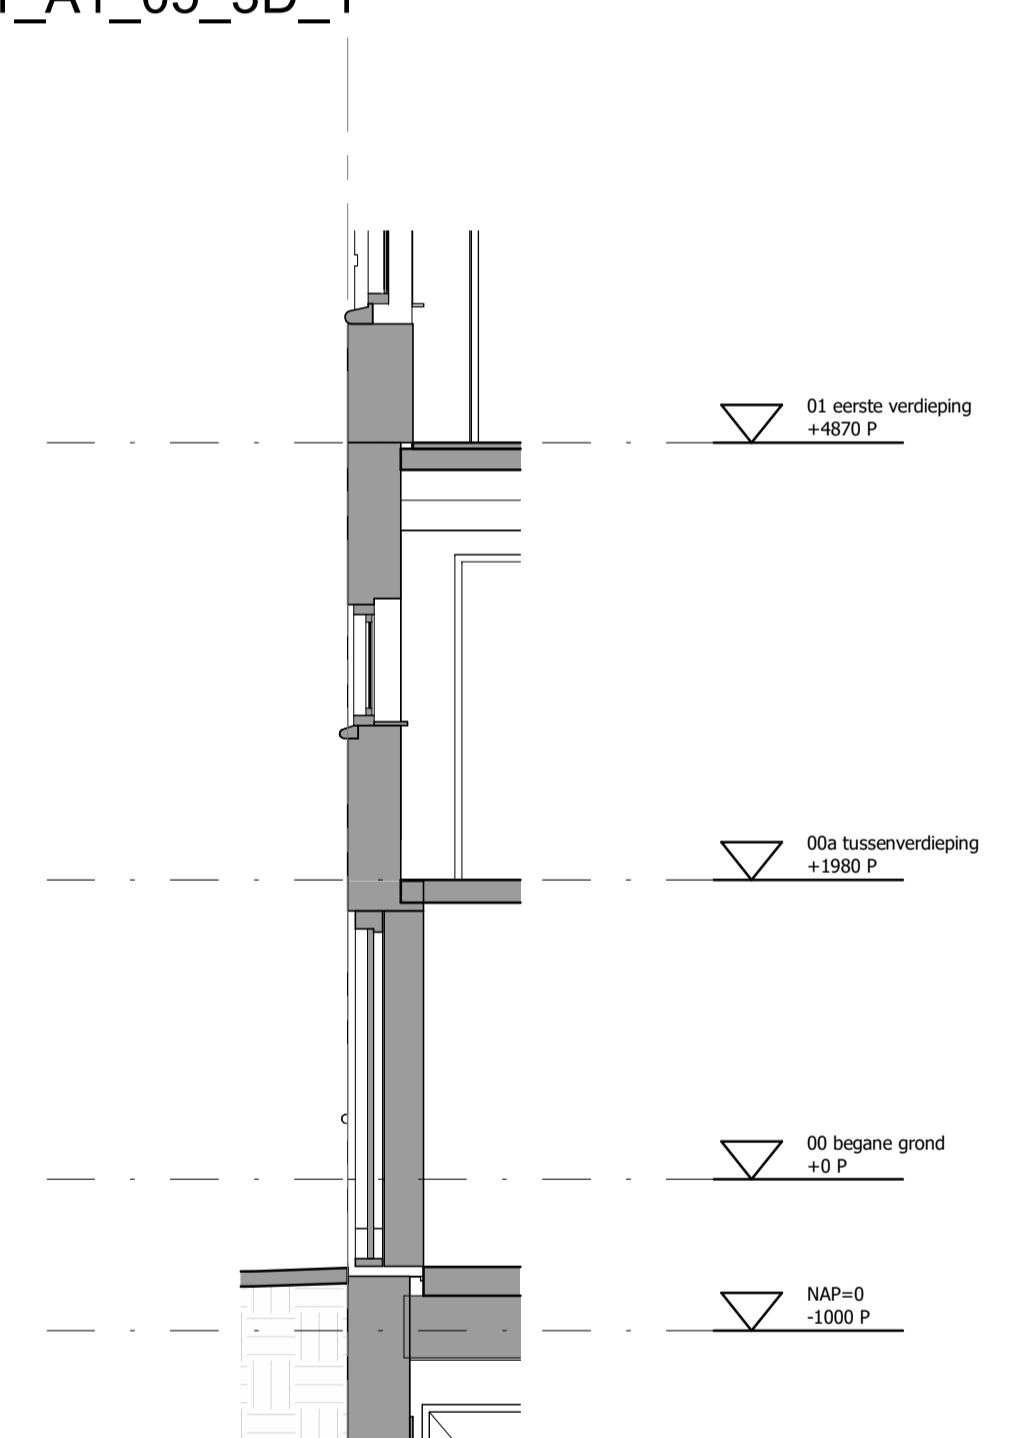

00 begane grond
1.1_A1_05_00

3D-view
1.1_A1_05_3D_2

3D-view
1.1_A1_05_3D_1

02_gevels_fragment
1.1_A1_05_1

03_doorsneden_fragment
1.1_A1_05_A

03_doorsneden_fragment
1.1_A1_05_B

MV SA.		MVSA b.v. P.O. Box 2737 1000 CS Amsterdam The Netherlands tel. +31 205319800 office@mvsa.nl www.mvsa-architects.com		project Le Magasin Grote Houtstraat 70	
opdrachtgever A3 Twee B.V.	onderwerp 05 fragmenten	datum 22-06-2023	gewijzigd	project 22357	formaat A1
	onderdeel expedite	schaal 1:50		tekeningnummer B-B1-A-05-02	
	fase BA	status definitief			