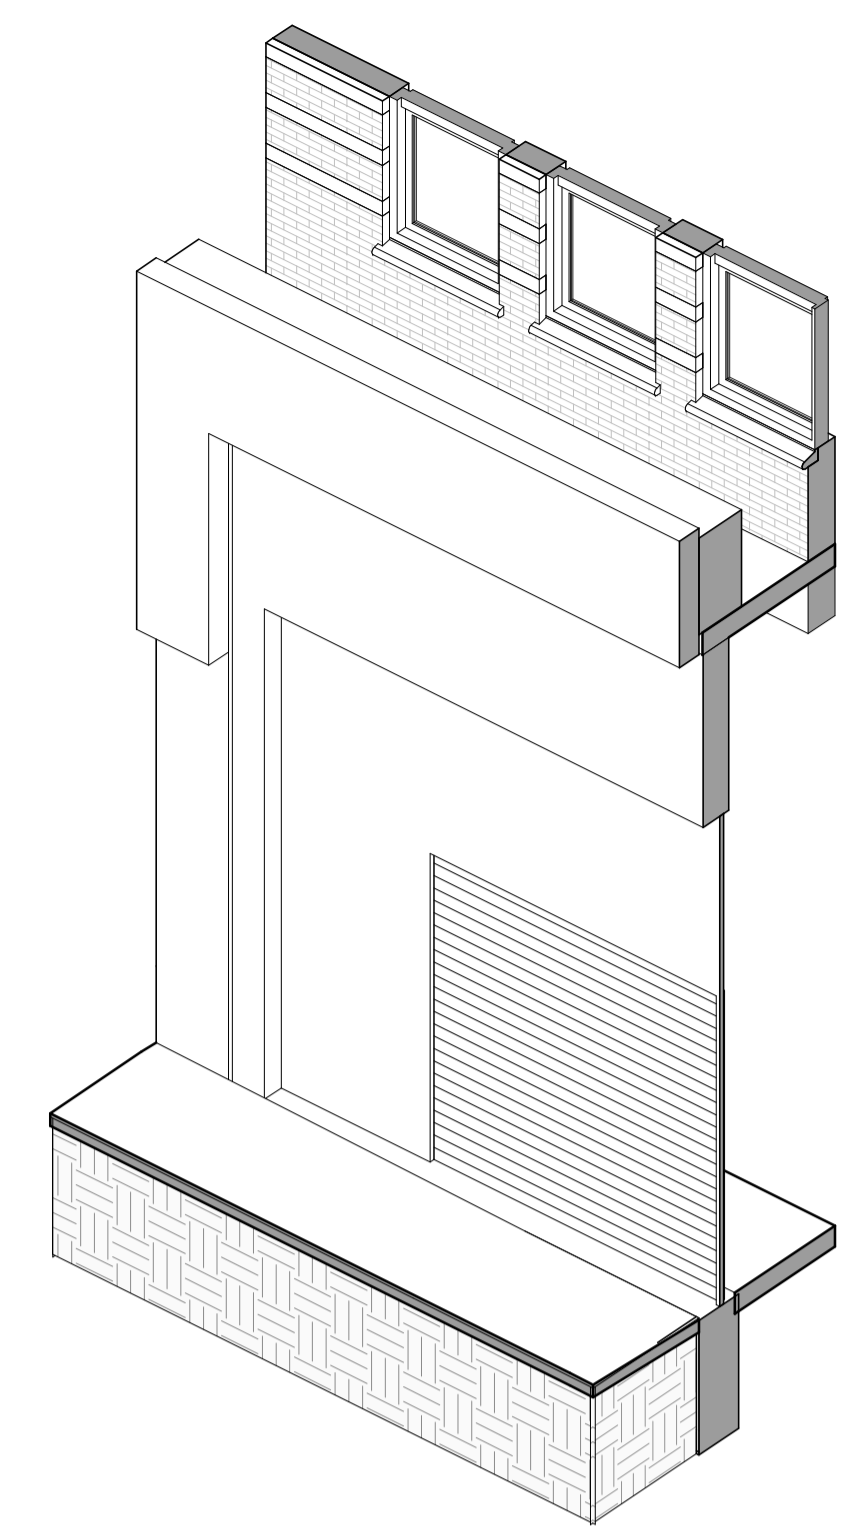

00 begane grond
1.1_A1_05_00

3D-view
1.1_A1_05_3D_2

3D-view
1.1_A1_05_3D_1

02_gevels_fragment
1.1_A1_05_1

03_doorsneden_fragment
1.1_A1_05_A

03_doorsneden_fragment
1.1_A1_05_B

MV SA.		MVSA b.v. P.O. Box 2737 1000 CS Amsterdam The Netherlands tel. +31 205319800 office@mvsa.nl www.mvsa-architects.com		project Le Magasin Grote Houtstraat 70	
opdrachtgever A3 Twee B.V.	onderwerp 05 fragmenten	datum 22-06-2023	gewijzigd	project 22357	formaat A1
	onderdeel expedite	schaal 1:50		tekeningnummer B-B1-A-05-02	
	fase BA	status definitief			