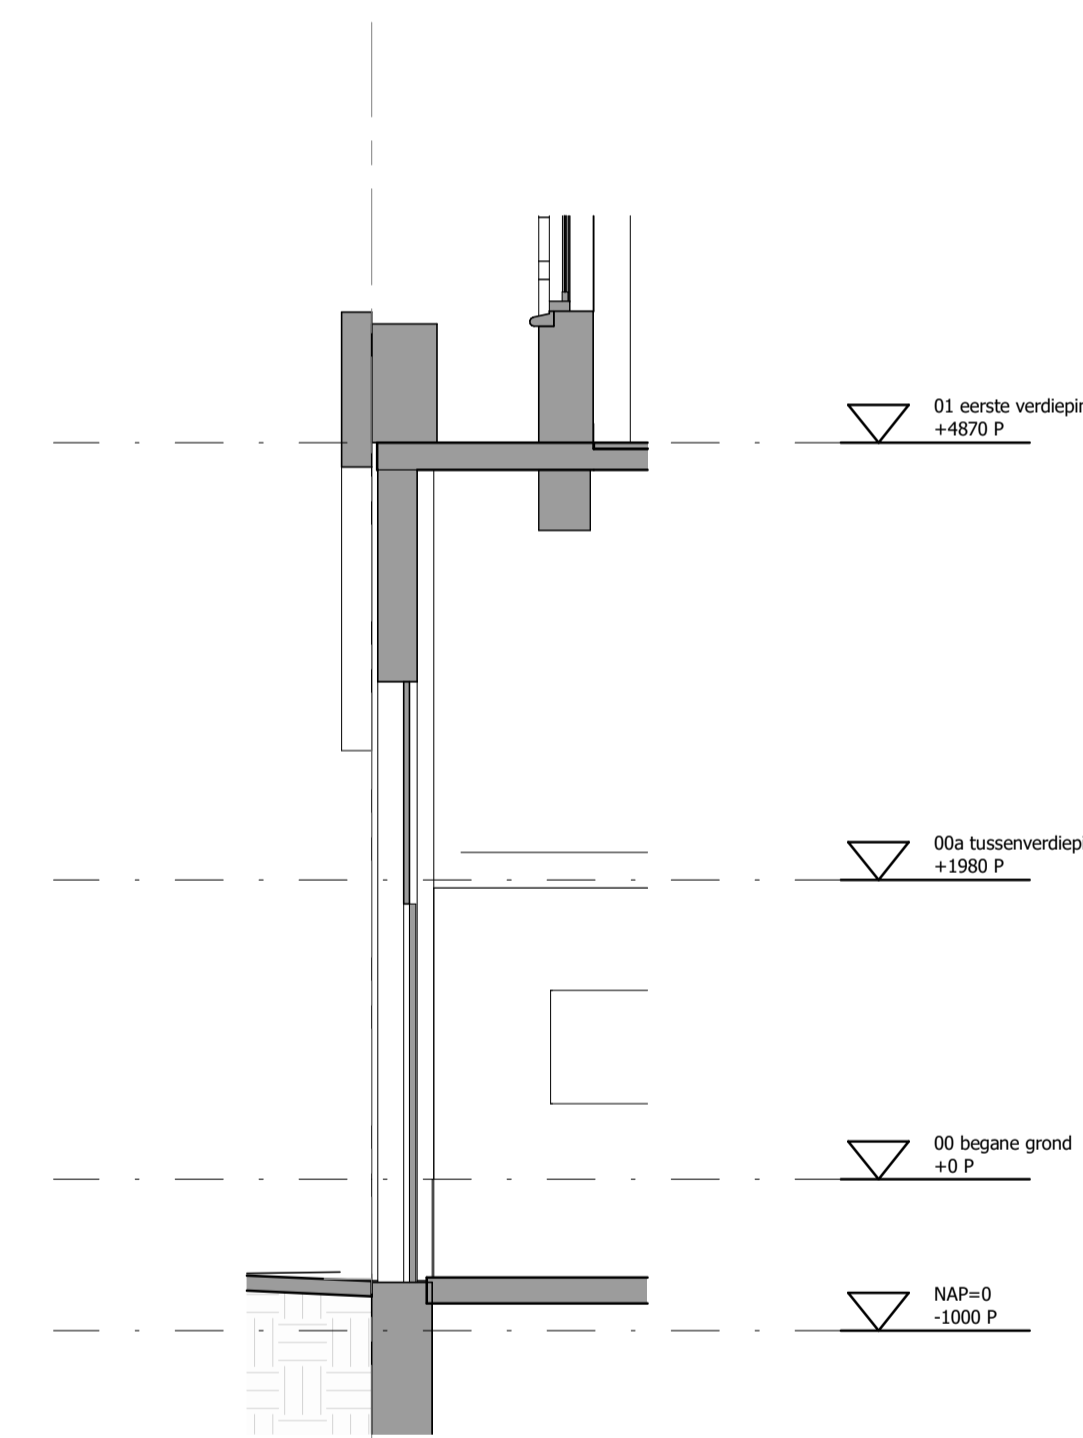

00 begane grond
1.1_A1_05_00

3D-view
1.1_A1_05_3D_2

3D-view
1.1_A1_05_3D_1

02_gevels_fragment
1.1_A1_05_1

03_doorsneden_fragment
1.1_A1_05_A

03_doorsneden_fragment
1.1_A1_05_B

MV SA.		MVSA b.v. P.O. Box 2737 1000 CS Amsterdam The Netherlands tel. +31 205319800 office@mvsa.nl www.mvsa-architects.com		project Le Magasin Grote Houtstraat 70	
opdrachtgever A3 Twee B.V.	onderwerp 05 fragmenten	datum 22-06-2023	gewijzigd	project 22357	formaat A1
	onderdeel expedite	schaal 1:50		tekeningnummer B-B1-A-05-02	
	fase BA	status definitief			