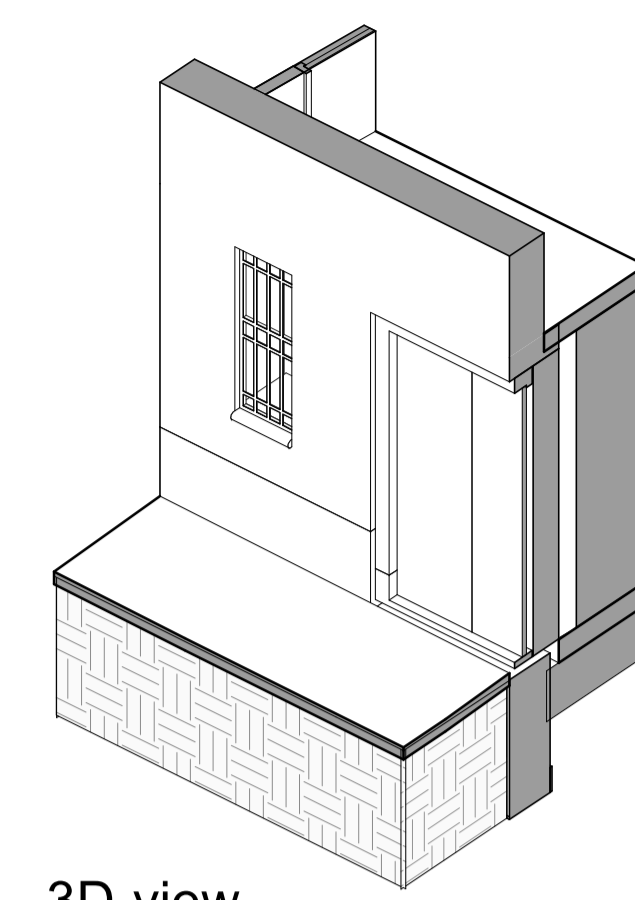

00 begane grond
1.1_A1_05_00

3D-view
1.1_A1_05_3D_2

3D-view
1.1_A1_05_3D_1

02_gevels_fragment
1.1_A1_05_1

03_doorsneden_fragment
1.1_A1_05_A

03_doorsneden_fragment
1.1_A1_05_B

MV SA.		MVSA b.v. P.O. Box 2737 1000 CS Amsterdam The Netherlands tel. +31 205319800 office@mvsa.nl www.mvsa-architects.com		project Le Magasin Grote Houtstraat 70	
opdrachtgever A3 Twee B.V.	onderwerp 05 fragmenten	datum 22-06-2023	gewijzigd	project 22357	formaat A1
	onderdeel expedite	schaal 1:50		tekeningnummer B-B1-A-05-02	
	fase BA	status definitief			