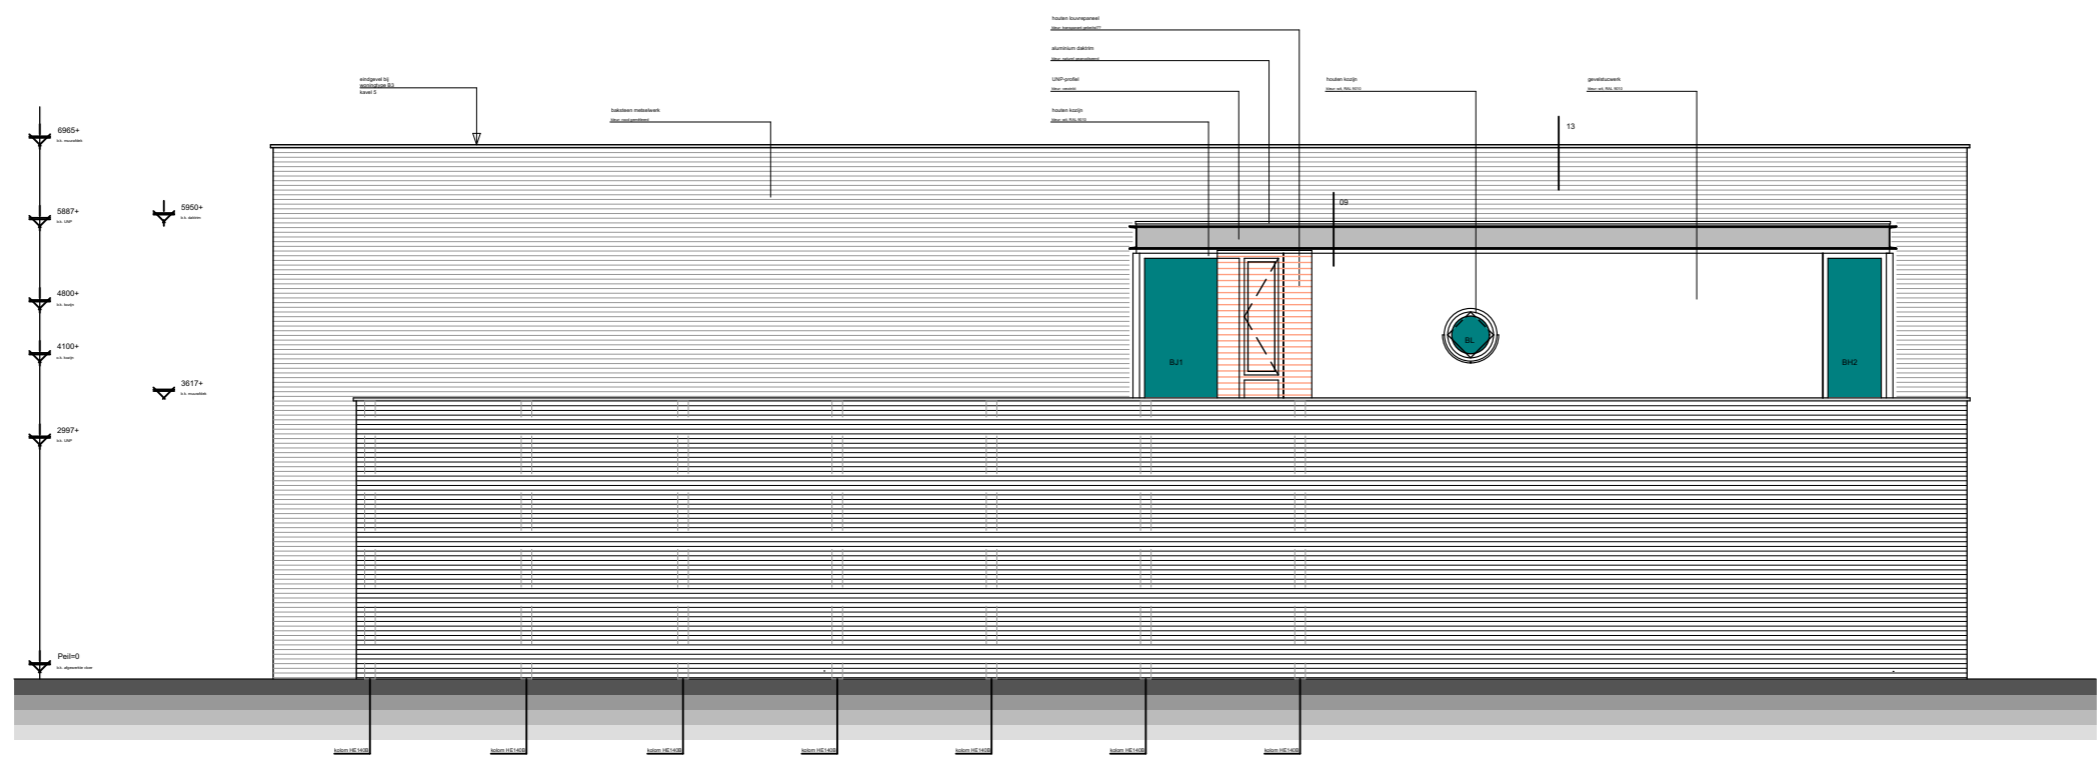

Plattegrond

Aanzicht scheidingsmuur

PROJECT: Plaatsen van een deur in de scheidingsmuur
 ONDERDEEL: Bestaande situatie
 OPDRACHTGEVER: 
 DATUM: 1:100
 SCHAAL: 1:100
 FORMAAT: A3 - 420X297 mm