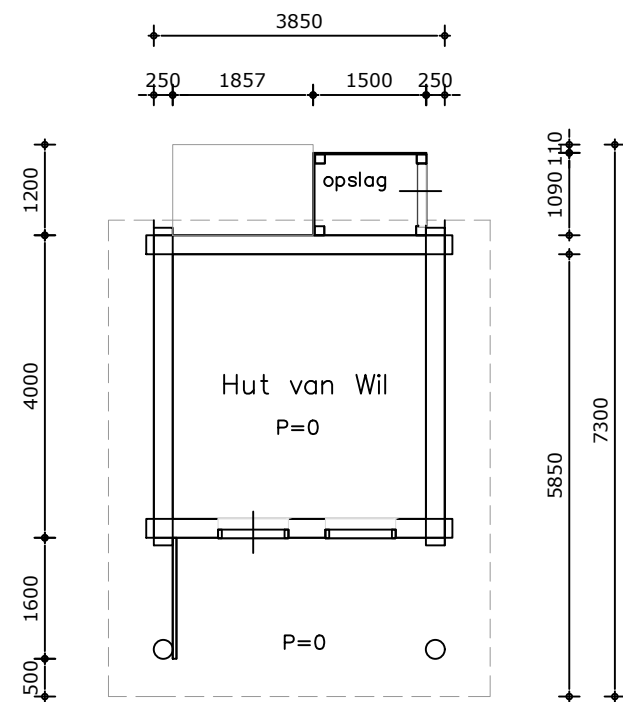

voorgevel Hut van Wil

linker zijgevel Hut van Wil

achtergevel Hut van Wil

plattegrond

rechter zijgevel Hut van Wil

ERIK
BOUWPLANCOÖRDINATIE

ERIK | Bouwplanoördinatie
ten Haveweg 14A
8106 PH Mariënheem

M:06-36301360
www.erikplan.nl
E: info@erikplan.nl

Bouwplan: inventarisatie bijbehorende bouwwerken
Raarhoeksweg 63A Raalte

Onderdeel: Hut van Wil
plattegronden en gevels

Oprachtgever:
Landgoed
Raarhoeksweg 63A
8102 SZ Raalte

Project nummer:
J21004

Datum:
18-10-2022