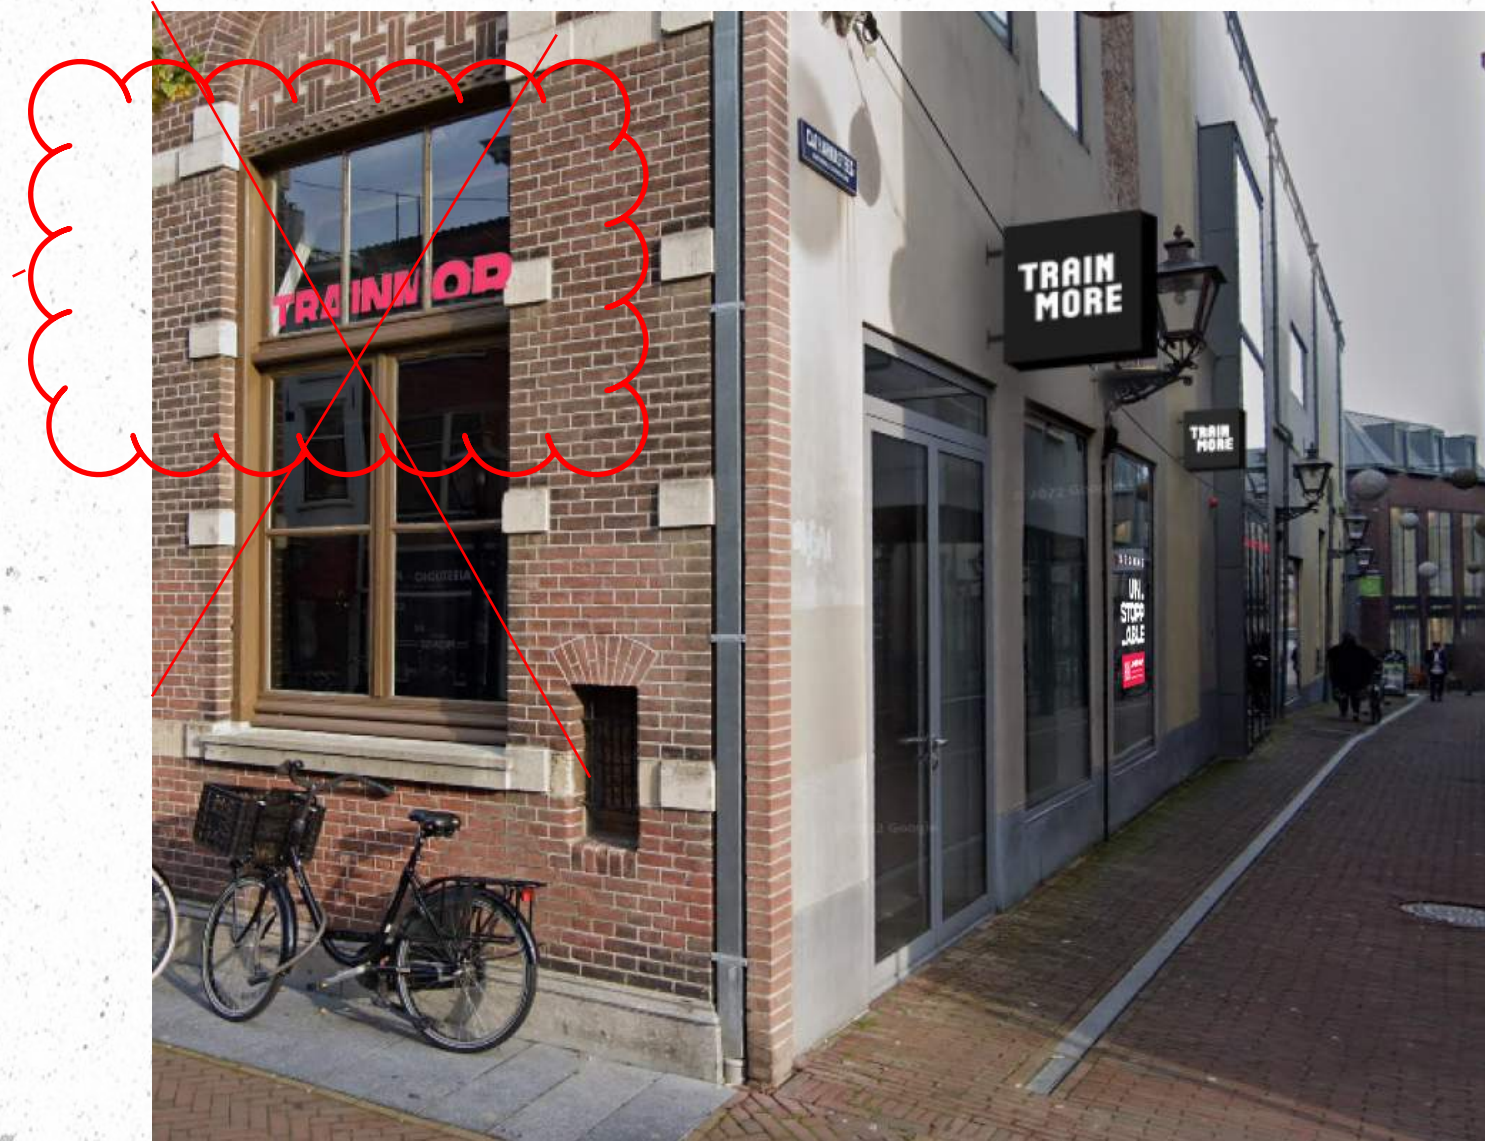

WINDOW STICKER PROPOSAL

LEIDEN

TRAINMORE

Behoort bij beschikking van
Burgemeester en Wethouders
van Leiden

Z/24/3656000

STAGE 3

Bestickering op dit raam is niet toegestaan

STAGE 3