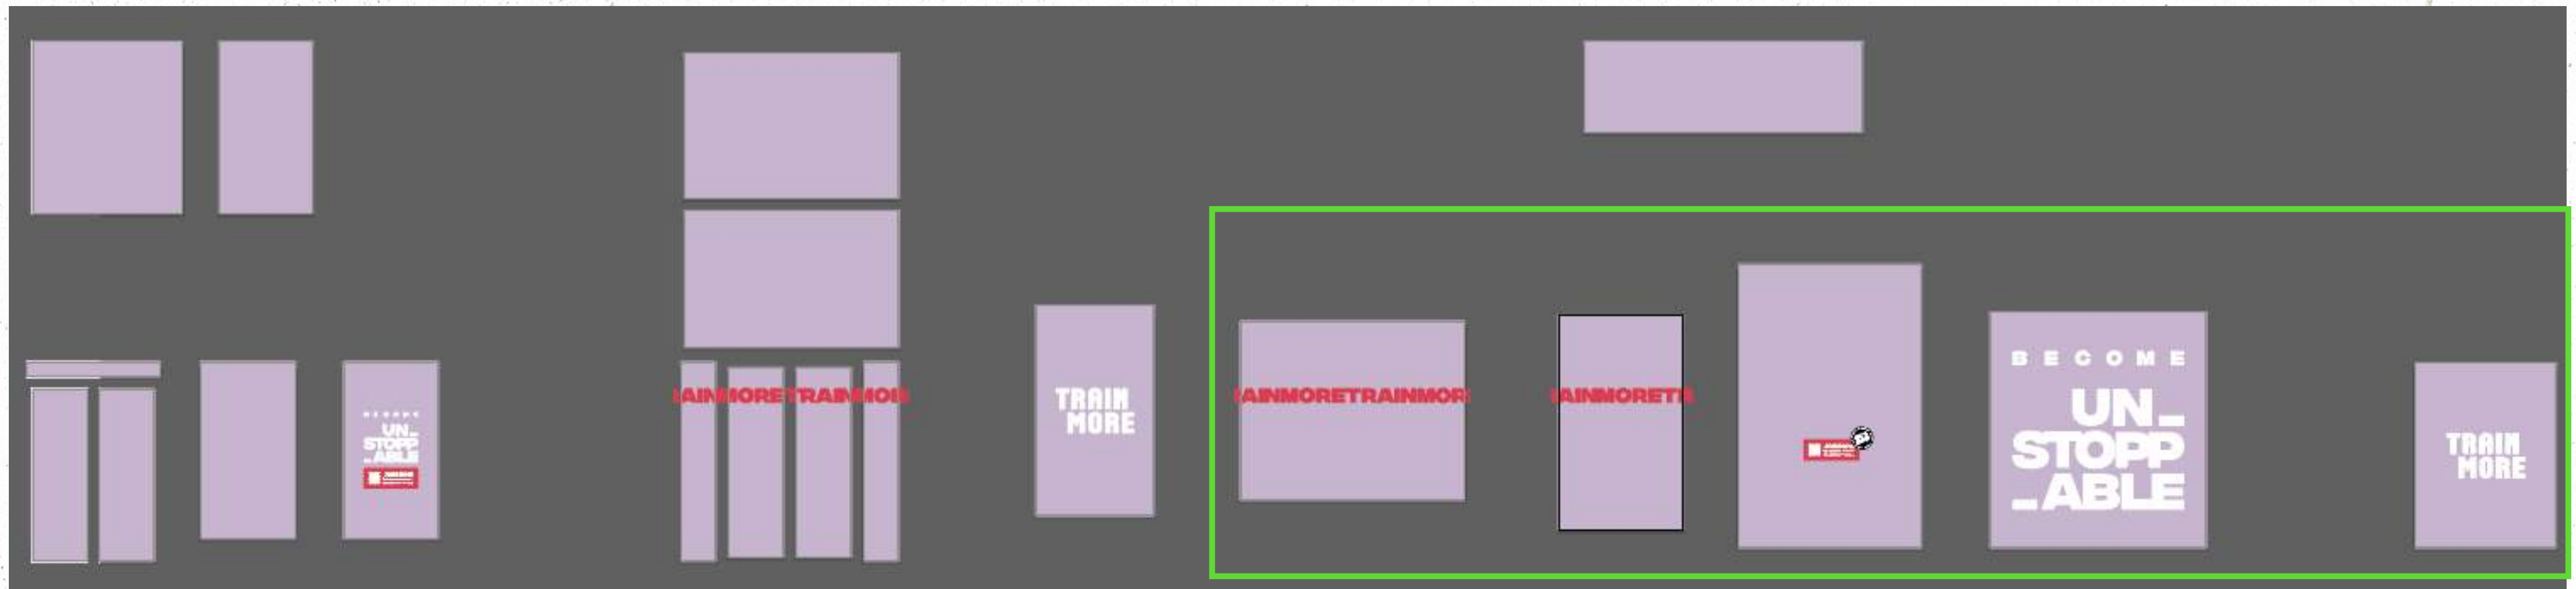

WINDOW STICKER PROPOSAL

LEIDEN

TRAINMORE

Behoort bij beschikking van
Burgemeester en Wethouders
van Leiden

Z/24/3656000

STAGE 3

Bestickering op dit raam is niet toegestaan

STAGE 3