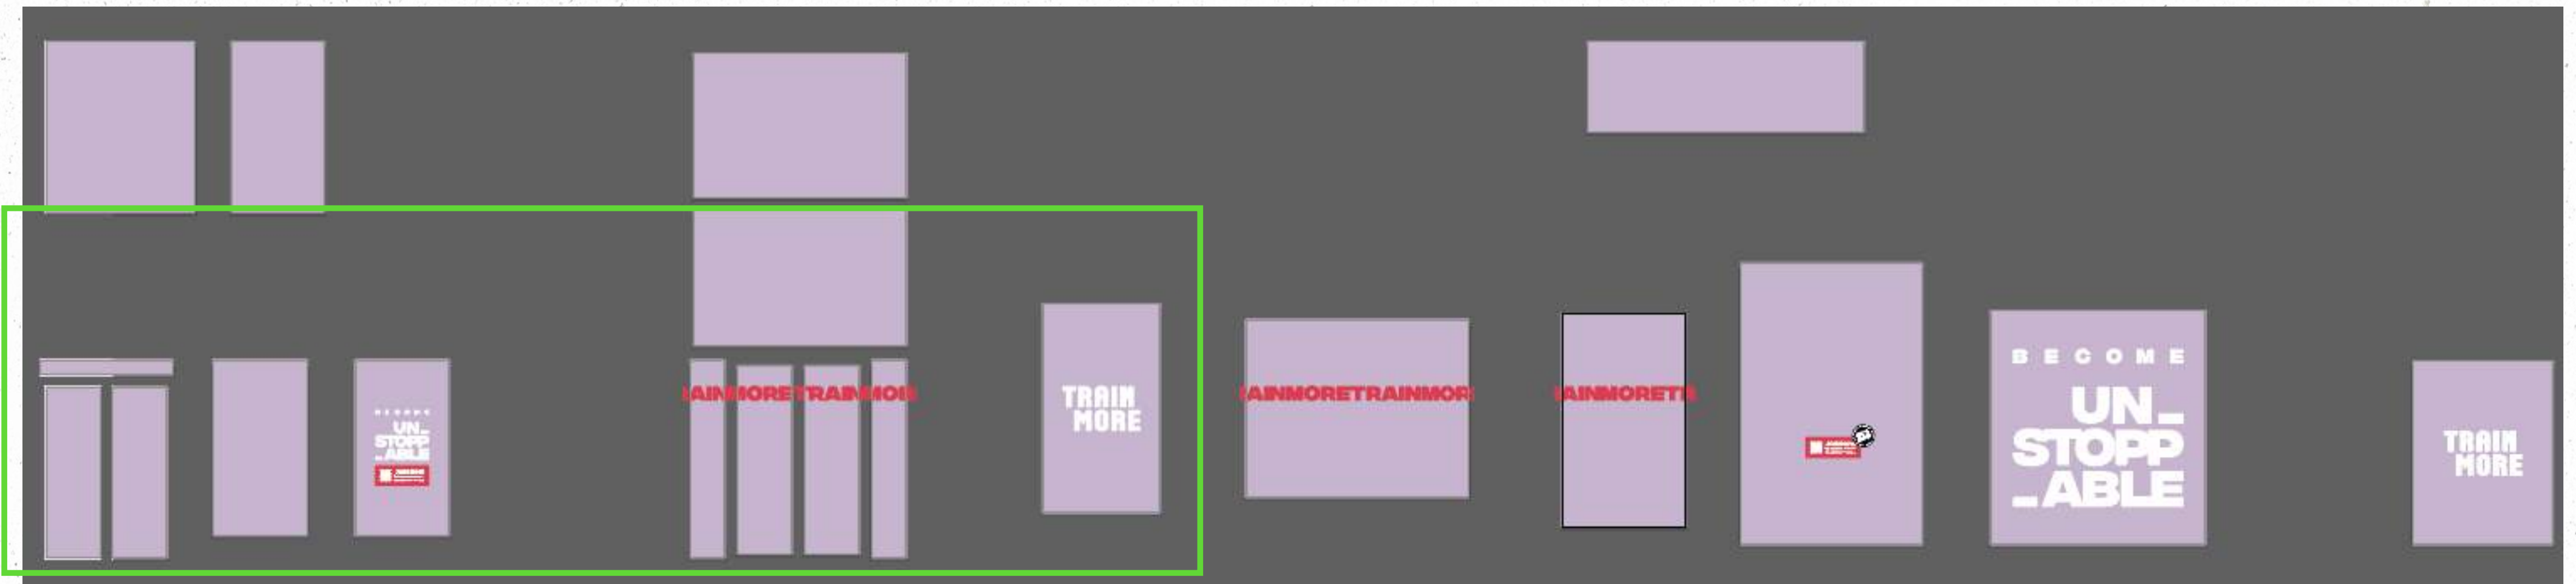

WINDOW STICKER PROPOSAL

LEIDEN

TRAINMORE

Behoort bij beschikking van
Burgemeester en Wethouders
van Leiden

Z/24/3656000

STAGE 3

Bestickering op dit raam is niet toegestaan

STAGE 3