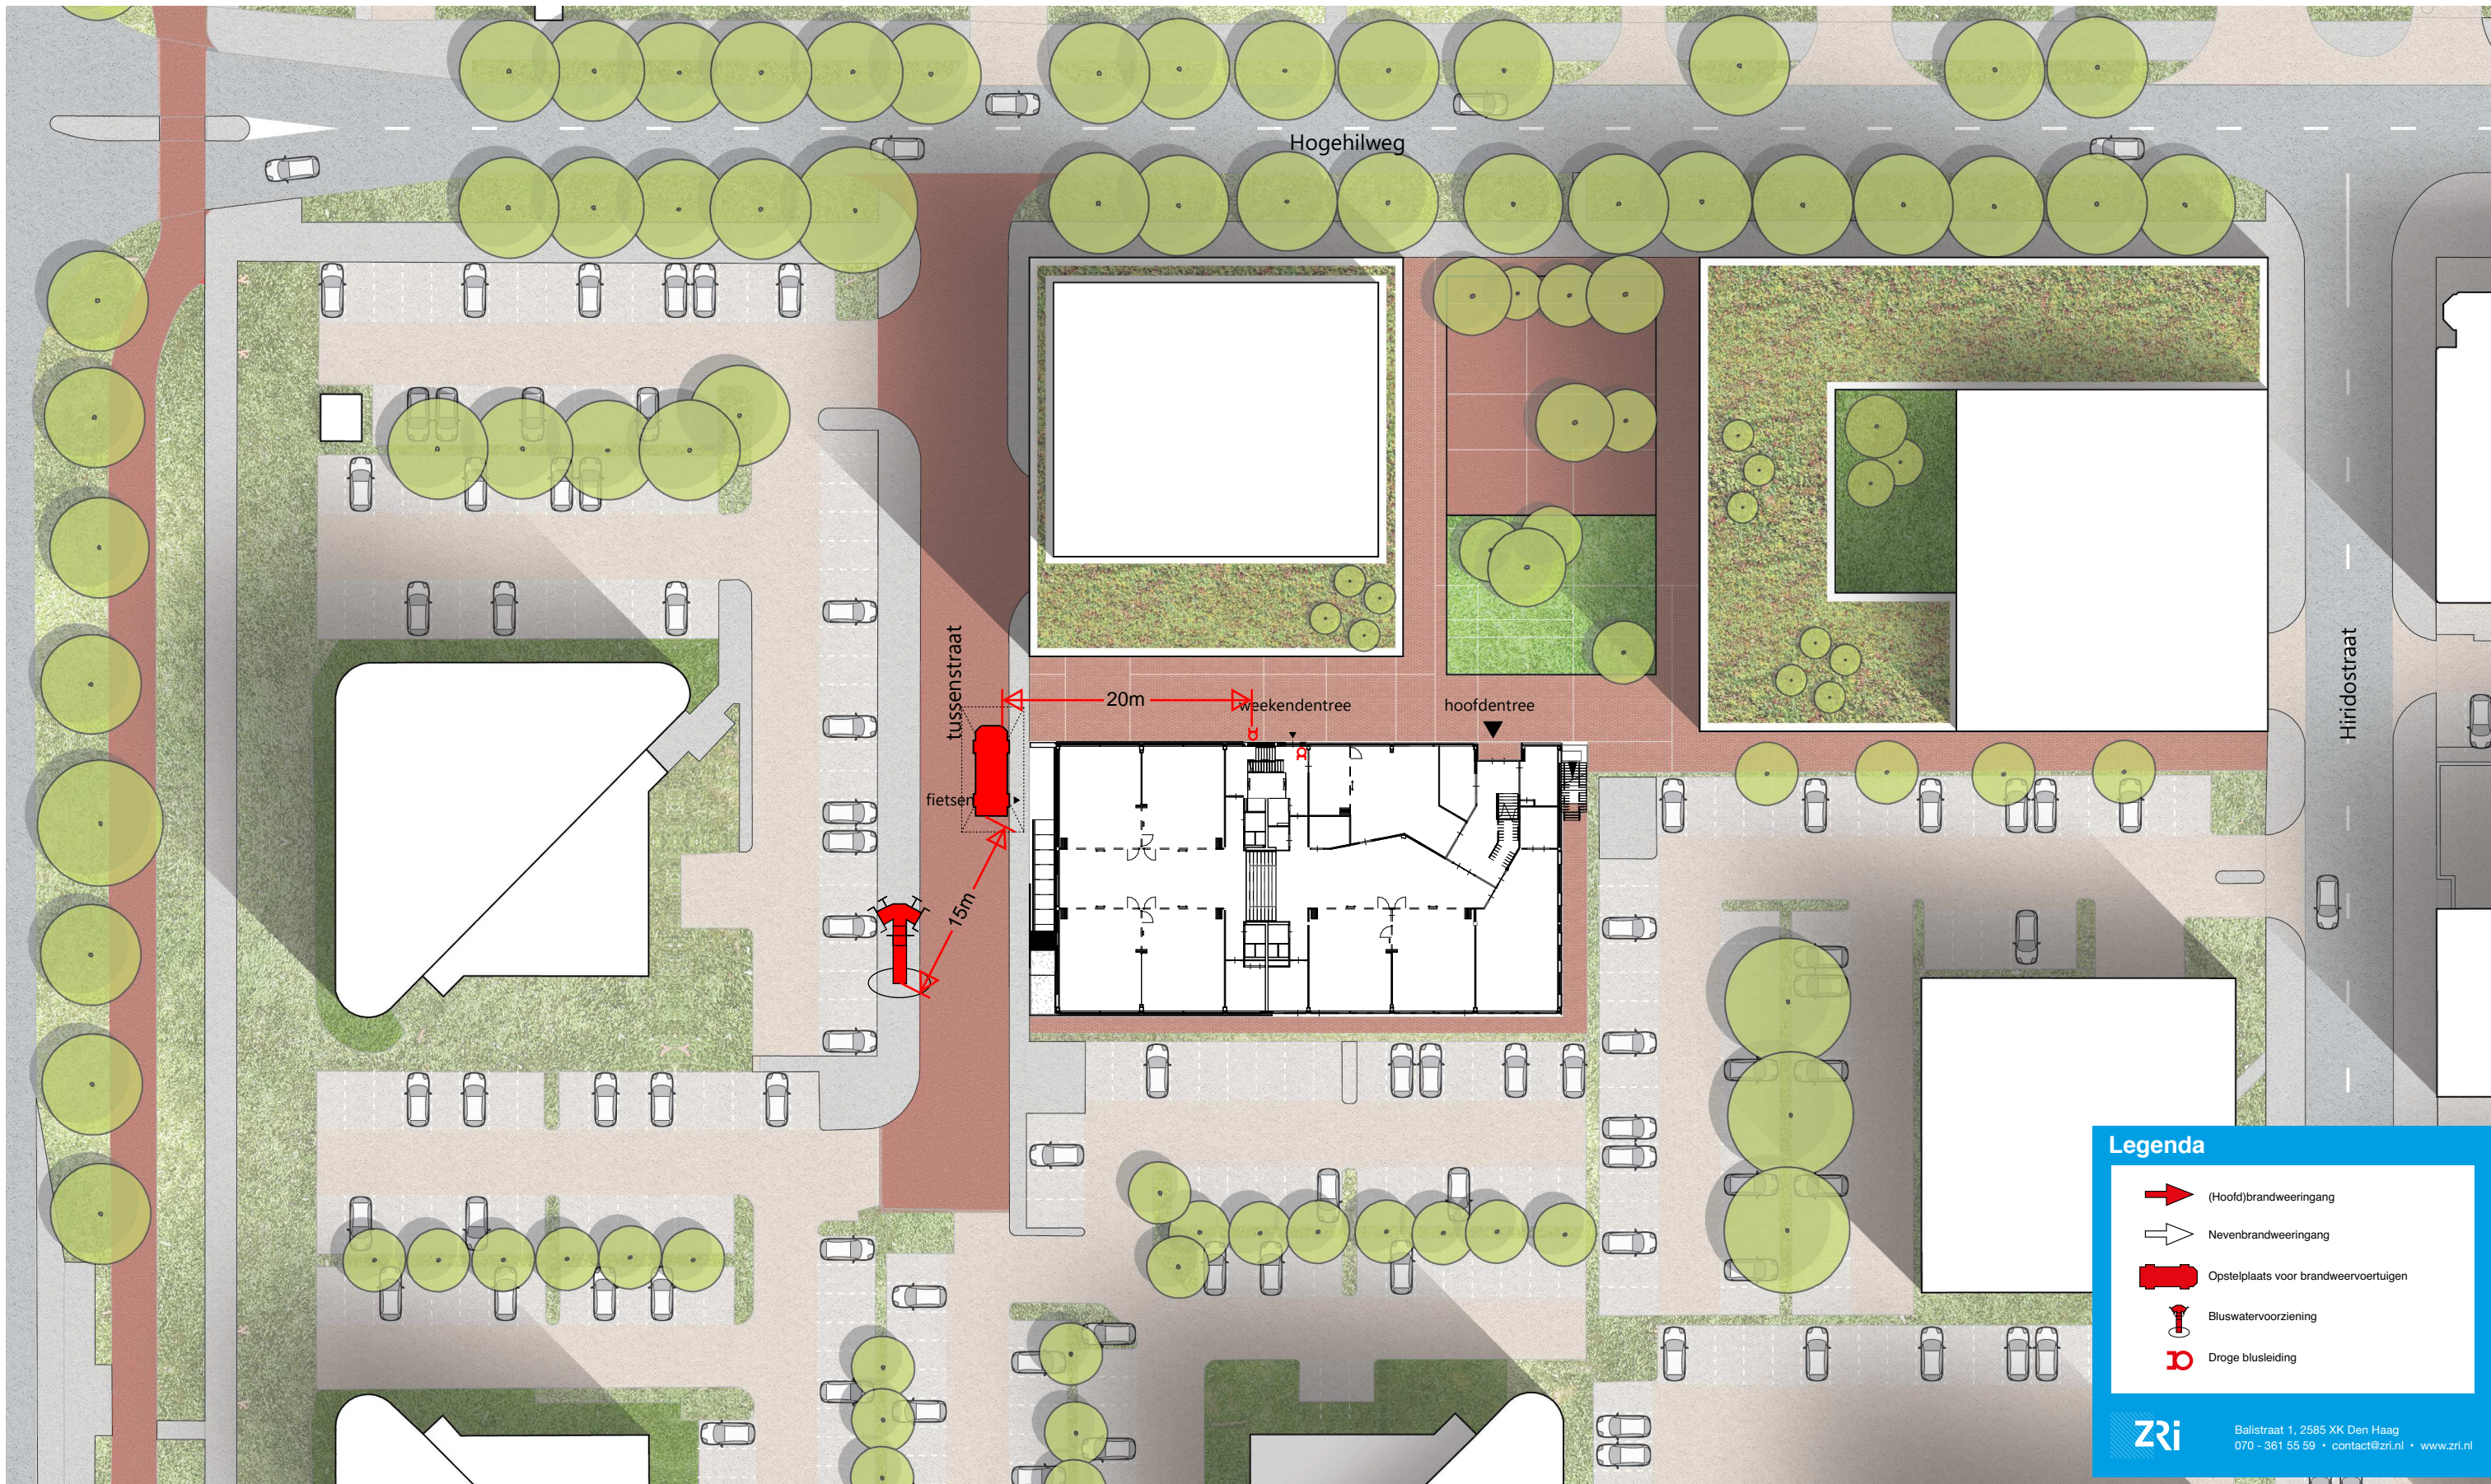

02 OVERZICHT : SITUATIE

Legenda

- (Hoofd)brandweeringang
- Nevenbrandweeringang
- Opstelplaats voor brandweervoertuigen
- Bluswatervoorziening
- Droge blusleiding

Zri
 Ballistraat 1, 2585 XK Den Haag
 070 - 361 55 59 • contact@zri.nl • www.zri.nl

situatie nieuw materialisatie